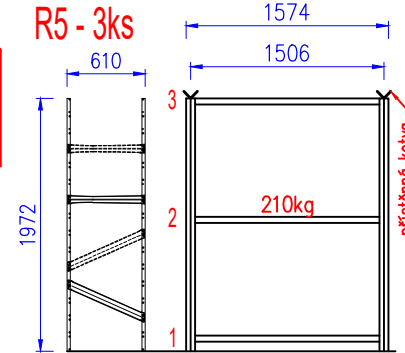

Klárov, sklep B – Budil