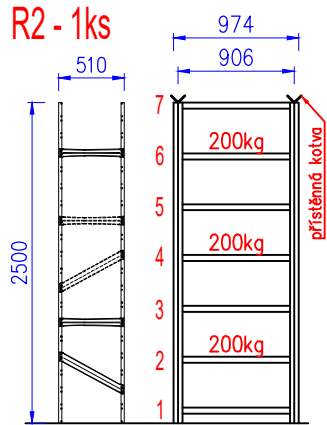

Klárov, sklep A – Budil