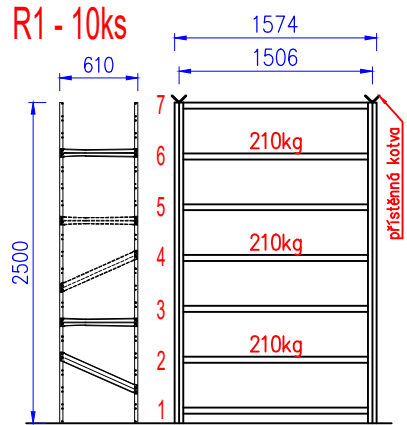

Klárov, sklep – Tasáryová