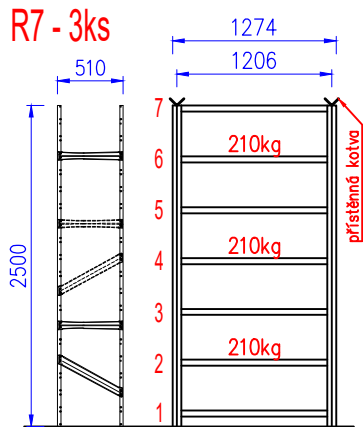

Klárov, sklep B – Budil