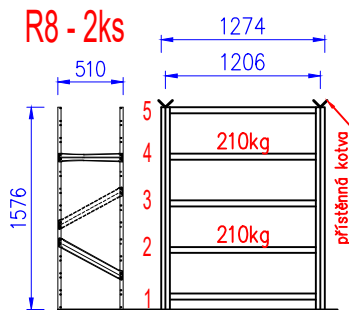

Klárov, sklep – Kadlecová

Klárov, dvůr – domeček

Přenastavitelnost polic regálů po 33mm

	POD BR	č. výřezu	H06762023 JIN
	326 00		
	Mob: 777		
	Mob: 734		
	Mob: 777		
info@profiregaly.cz			
www.profiregaly.cz			