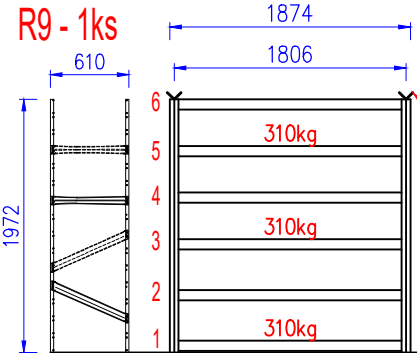

Klárov, sklep – Kadlecová

Klárov, dvůr – domeček

Přenastavitelnost polic regálů po 33mm

	POD BR	č. výřezu	H06762023 JIN
	326 00		
	Mob: 777		
	Mob: 734		
	Mob: 777		
info@profiregaly.cz			
www.profiregaly.cz			