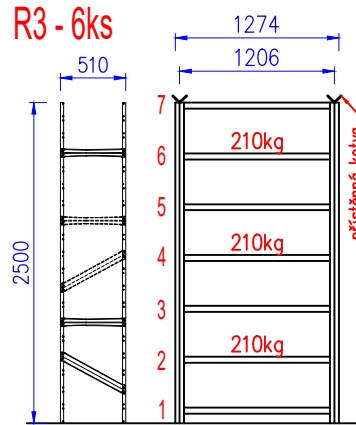

Klárov, sklep A – Budil