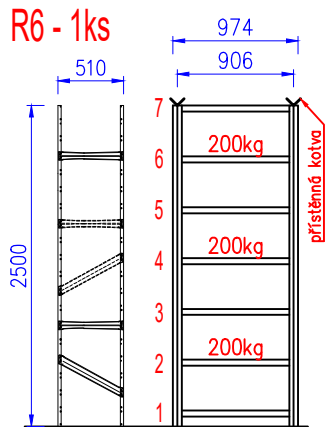

Klárov, sklep B – Budil