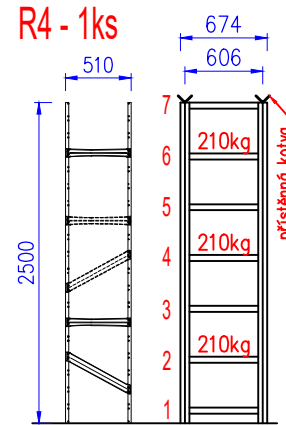

Klárov, sklep A – Budil