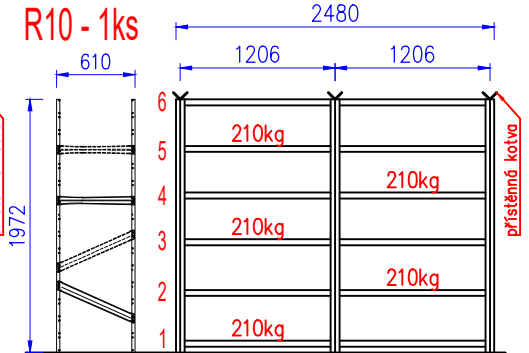

Klárov, sklep – Kadlecová

Klárov, dvůr – domeček

Přenastavitelnost polic regálů po 33mm

	POD BR	č. výřezu	H06762023 JIN
	326 00		
	Mob: 777		
	Mob: 734		
	Mob: 777		
info@profiregaly.cz			
www.profiregaly.cz			