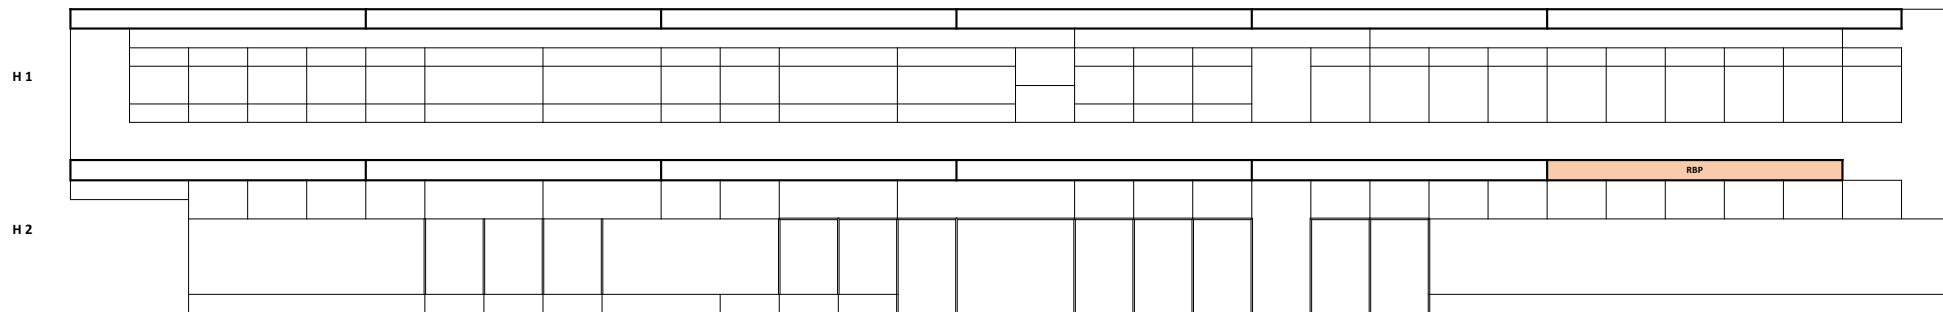

SITUAČNÍ NÁKRES - POHLED H

délka poutače 5,77 m

SITUAČNÍ NÁKRES - POHLED A

délka poutače 5,5 m