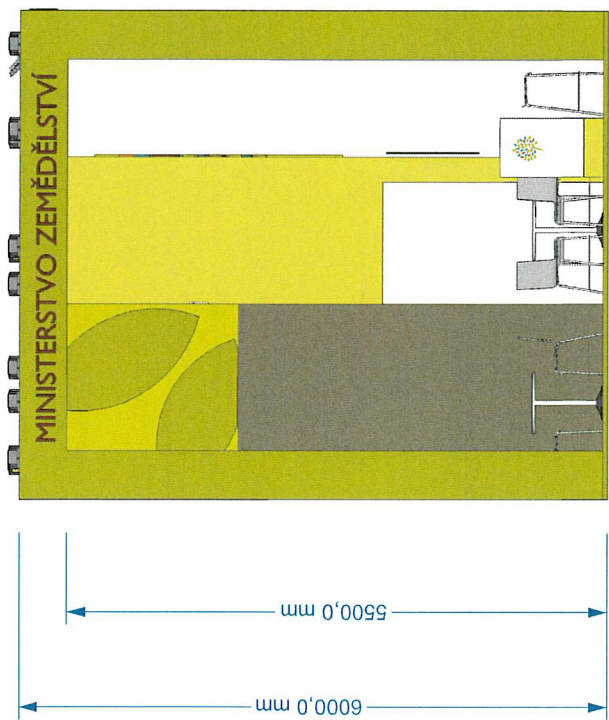

BOČNÍ POHLEDY