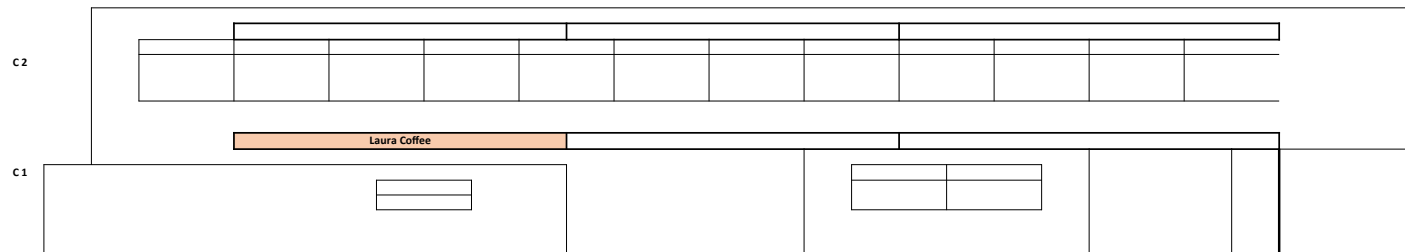

SITUAČNÍ NÁKRES - POHLED H

délka poutače 5,77 m

SITUAČNÍ NÁKRES - POHLED E

délka poutače 3,75

SITUAČNÍ NÁKRES - POHLED G

délka poutače 5,5 m

SITUAČNÍ NÁKRES - POHLED C

délka poutače 6,55 m