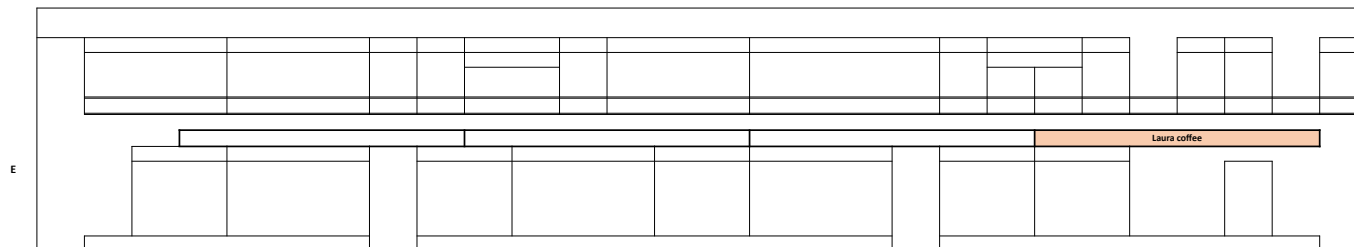

SITUAČNÍ NÁKRES - POHLED H

délka poutače 5,77 m

SITUAČNÍ NÁKRES - POHLED E

délka poutače 3,75

SITUAČNÍ NÁKRES - POHLED G

délka poutače 5,5 m

SITUAČNÍ NÁKRES - POHLED C

délka poutače 6,55 m