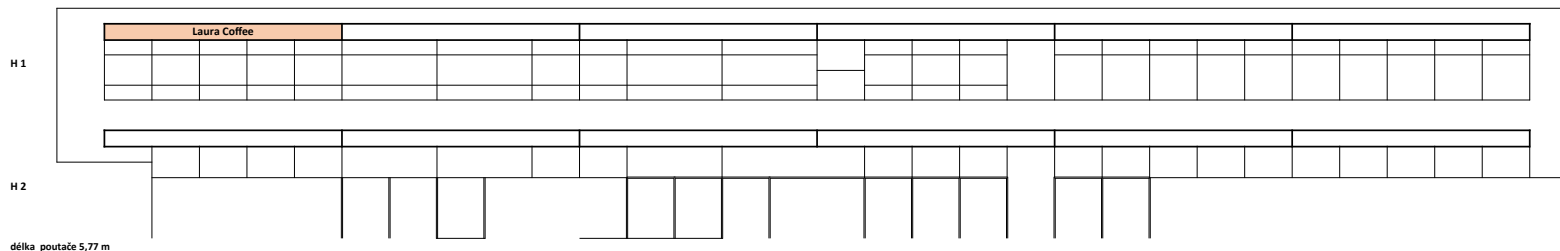

SITUAČNÍ NÁKRES - POHLED H

délka poutače 5,77 m

SITUAČNÍ NÁKRES - POHLED E

délka poutače 3,75

SITUAČNÍ NÁKRES - POHLED G

délka poutače 5,5 m

SITUAČNÍ NÁKRES - POHLED C

délka poutače 6,55 m