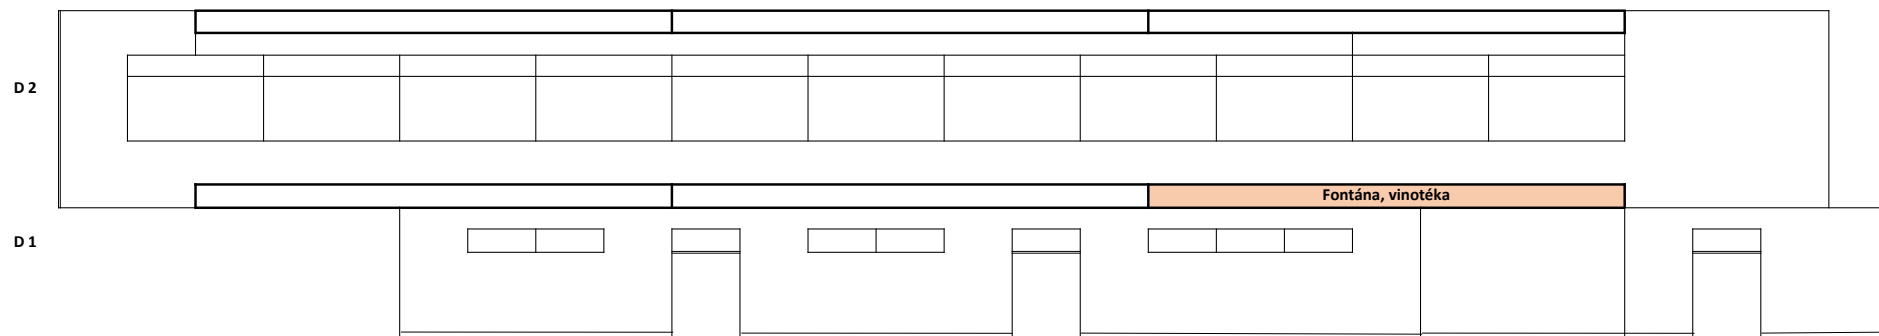

SITUAČNÍ NÁKRES - POHLED D

délka poutače 5,5 m