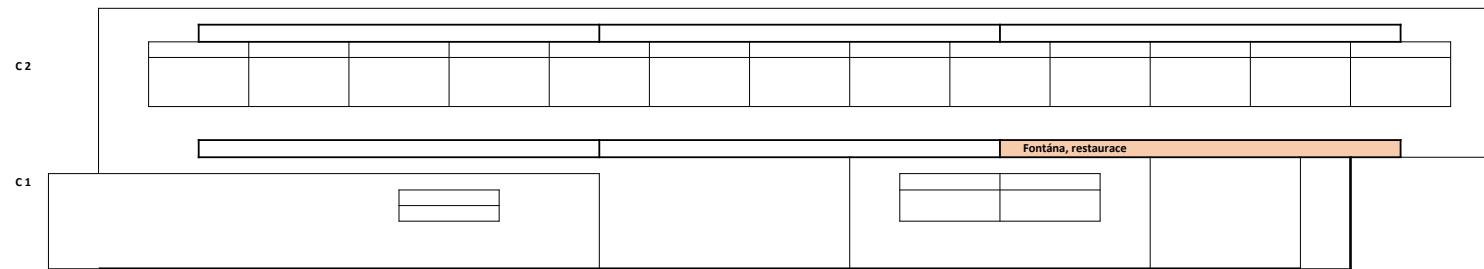

SITUAČNÍ NÁKRES - POHLED F

délka poutače 5,3 m

SITUAČNÍ NÁKRES - POHLED C

délka poutače 6,52 m

SITUAČNÍ NÁKRES - POHLED H

délka poutače 5,77 m