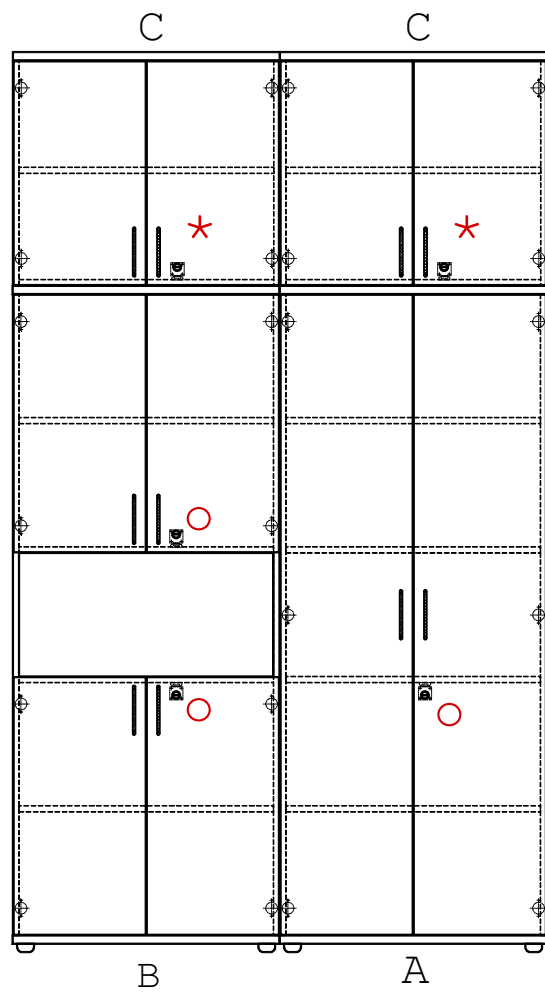

místnost:

výkaz výměr po místnostech: ano / ne

plány místností: ano / ne

omezení při dovozu: (tonáž auta, nákladní rampa, průjezd, pěší zóna, pouze v určitý čas ...)

sestavy chdoba

★ - 6ks nástavců C + 1ks skříně A na stejný klíč

○ - ostatní skříně na druhý klíč

sestava průchod

tato sestava má stejný klíč

celkem: 4ks

dekor: 375 BS Javor

záda sololit bílý

úchytky: ANNA 128mm

zámek HAF