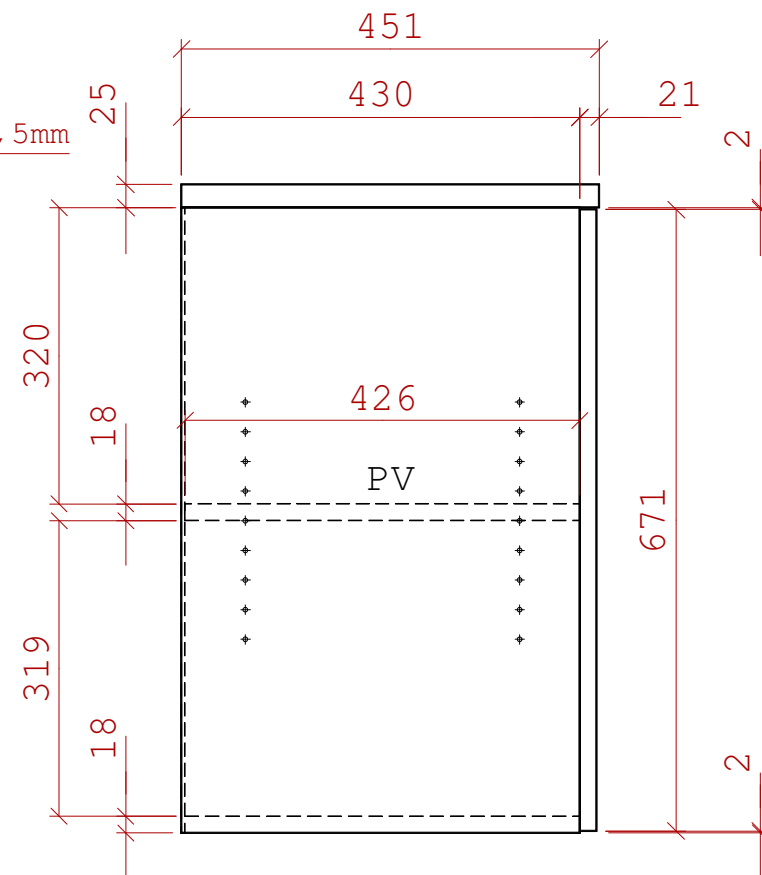

celkem: 8ks

dekor: 375 BS Javor

záda sololit bílý

úchytky: ANNA 128mm

zámek HAF

ABS 2mm = půda, dno přední hrana

ABS 0,5mm = 1DL bok, police, půda, dno

7.6.2017

C - skříň nastavná 2-dv, ZŠ Speciální Skupova 15