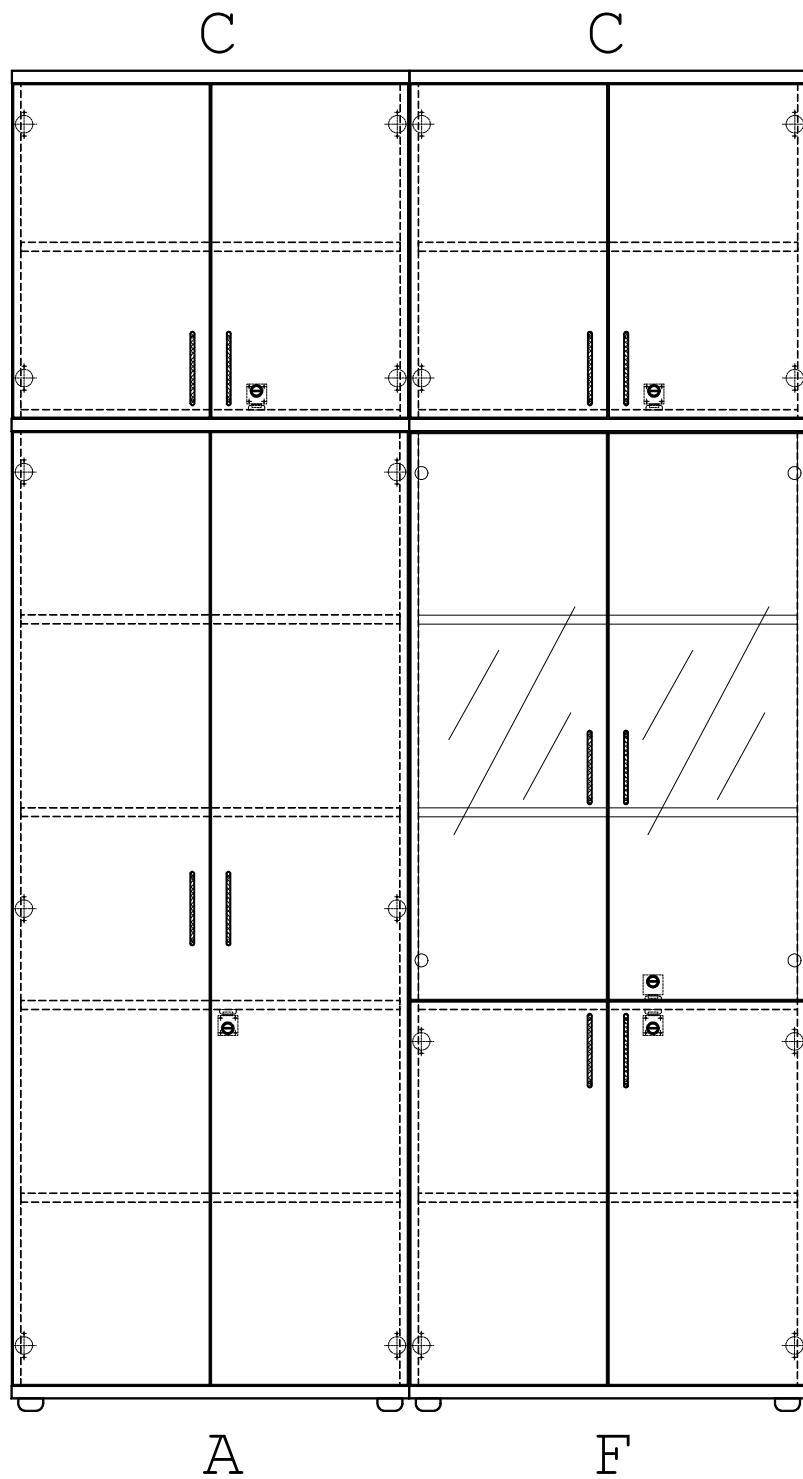

místnost:

výkaz výměr po místnostech: ano / ne

plány místností: ano / ne

omezení při dovozu: (tonáž auta, nákladní rampa, průjezd, pěší zóna, pouze v určitý čas ...)

sestavy chdoba

★ - 6ks nástavců C + 1ks skříně A na stejný klíč

○ - ostatní skříně na druhý klíč

sestava průchod

tato sestava má stejný klíč

celkem: 4ks

dekor: 375 BS Javor

záda sololit bílý

úchytky: ANNA 128mm

zámek HAF