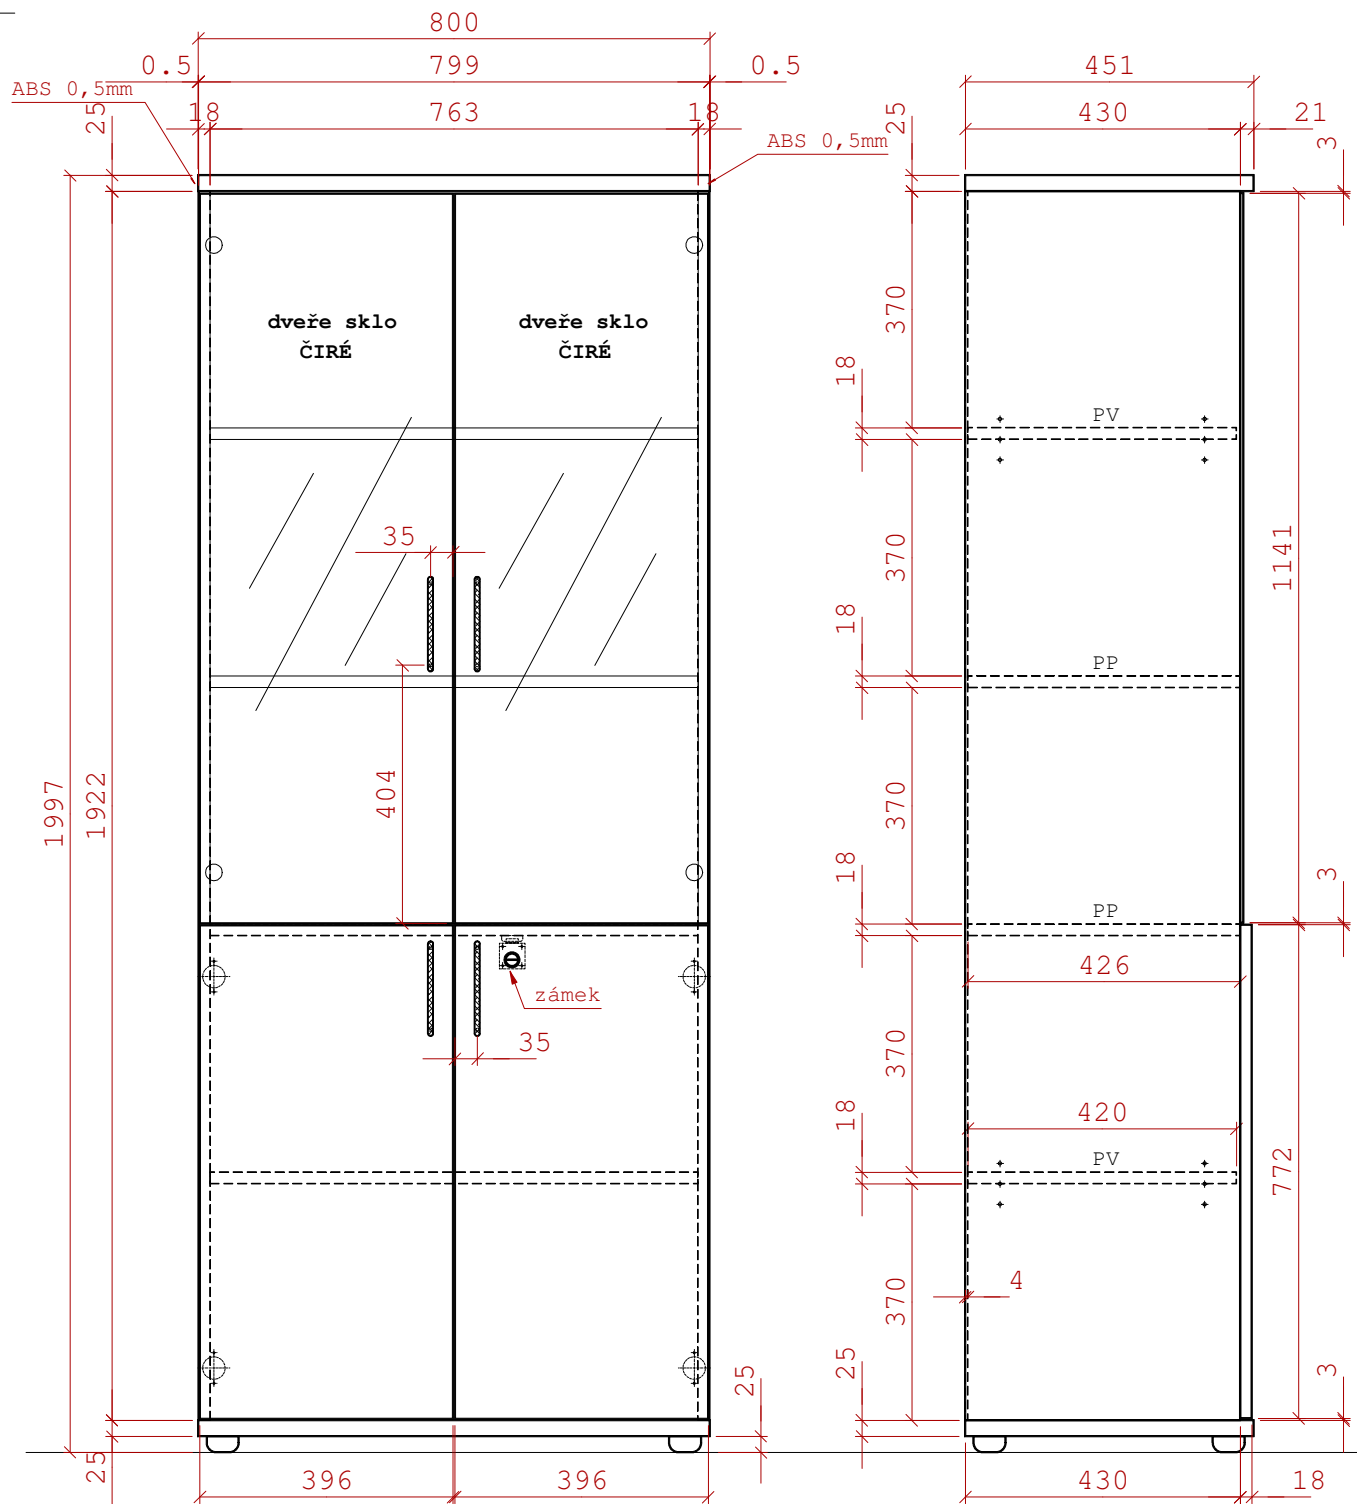

záda sololit bílý

úchytky: ANNA 128mm

ABS 2mm = půda, dno přední hrana

ABS 0,5mm = 1DL bok, police, půda, dno

7.6.2017

E - skříň nastavná 1-dv, ZŠ Speciální Skupova 15

celkem: 1ks

dekor: 375 BS Javor