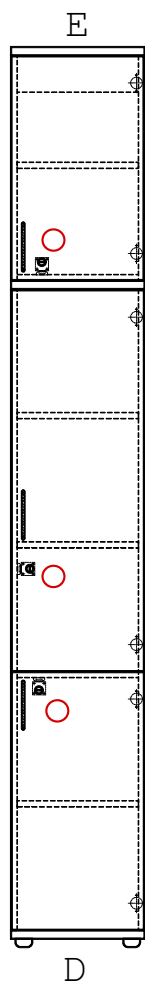

místnost:

výkaz výměr po místnostech: ano / ne

plány místností: ano / ne

omezení při dovozu: (tonáž auta, nákladní rampa, průjezd, pěší zóna, pouze v určitý čas ...)

sestavy chdoba

★ - 6ks nástavců C + 1ks skříně A na stejný klíč

○ - ostatní skříně na druhý klíč

sestava průchod

tato sestava má stejný klíč

celkem: 4ks

dekor: 375 BS Javor

záda sololit bílý

úchytky: ANNA 128mm

zámek HAF

25mm hříbek s rektifikací

ABS 2mm - půda+dno přední hrana, dveře

ABS 0,5mm - ostatní

4.6.2017

A - NL-V-80-02 - Skříň vysoká 2-dv. ZŠ Speciální

ČESKÝ NÁBYTEK

Skupova 15

celkem: 3ks

dekor: 375 BS Javor

záda sololit bílý

úchytky: ANNA 128mm

2x zámek HAF stejný

25mm hříbek s rektifikací

ABS 2mm - půda+dno přední hrana, dveře

ABS 0,5mm - ostatní

4.6.2017