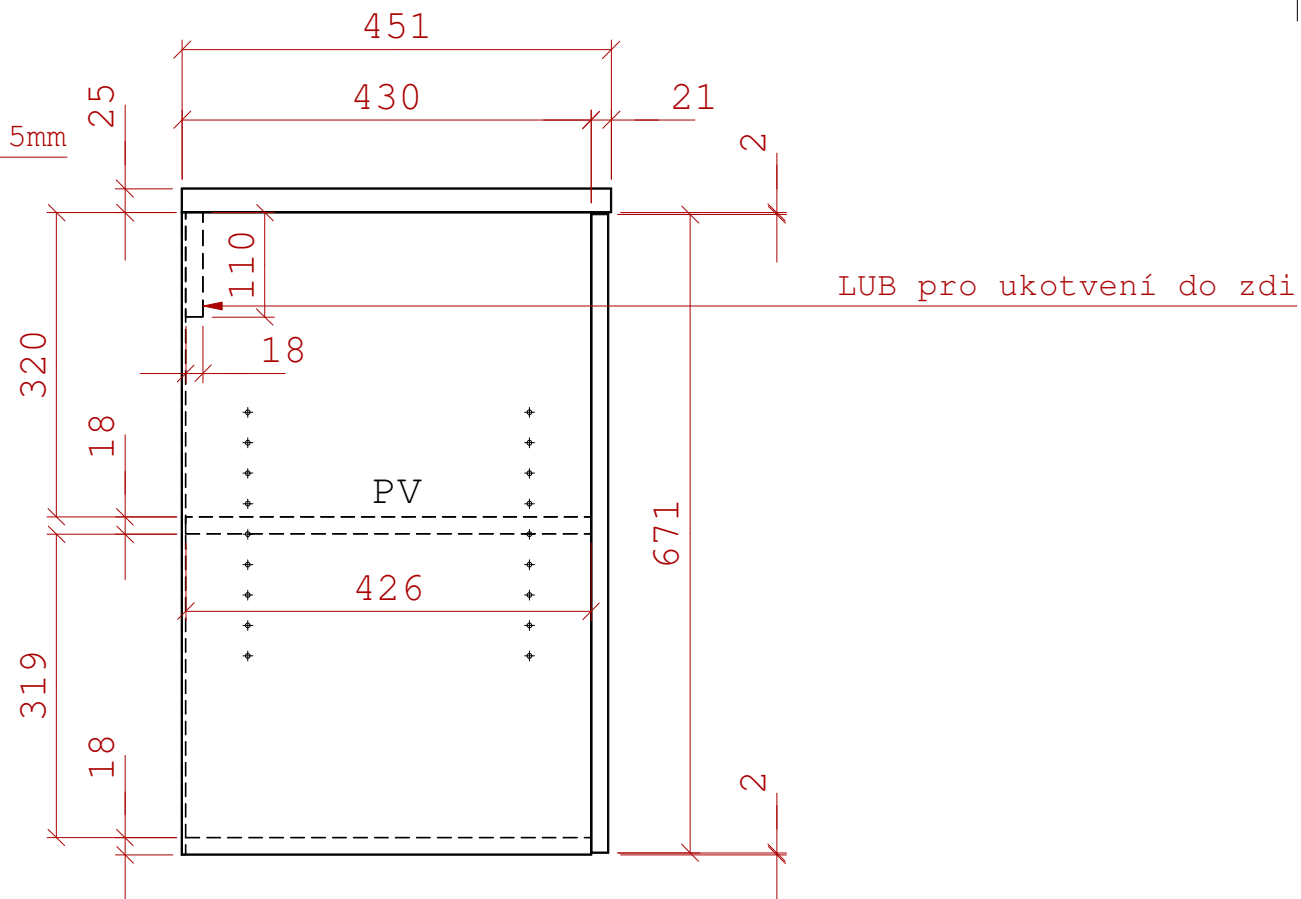

celkem: 1ks

dekor: 375 BS Javor

záda sololit bílý

úchytky: ANNA 128mm

ABS 2mm = půda, dno přední hrana

ABS 0,5mm = 1DL bok, police, půda, dno

7.6.2017

E - skříň nastavná 1-dv, ZŠ Speciální Skupova 15