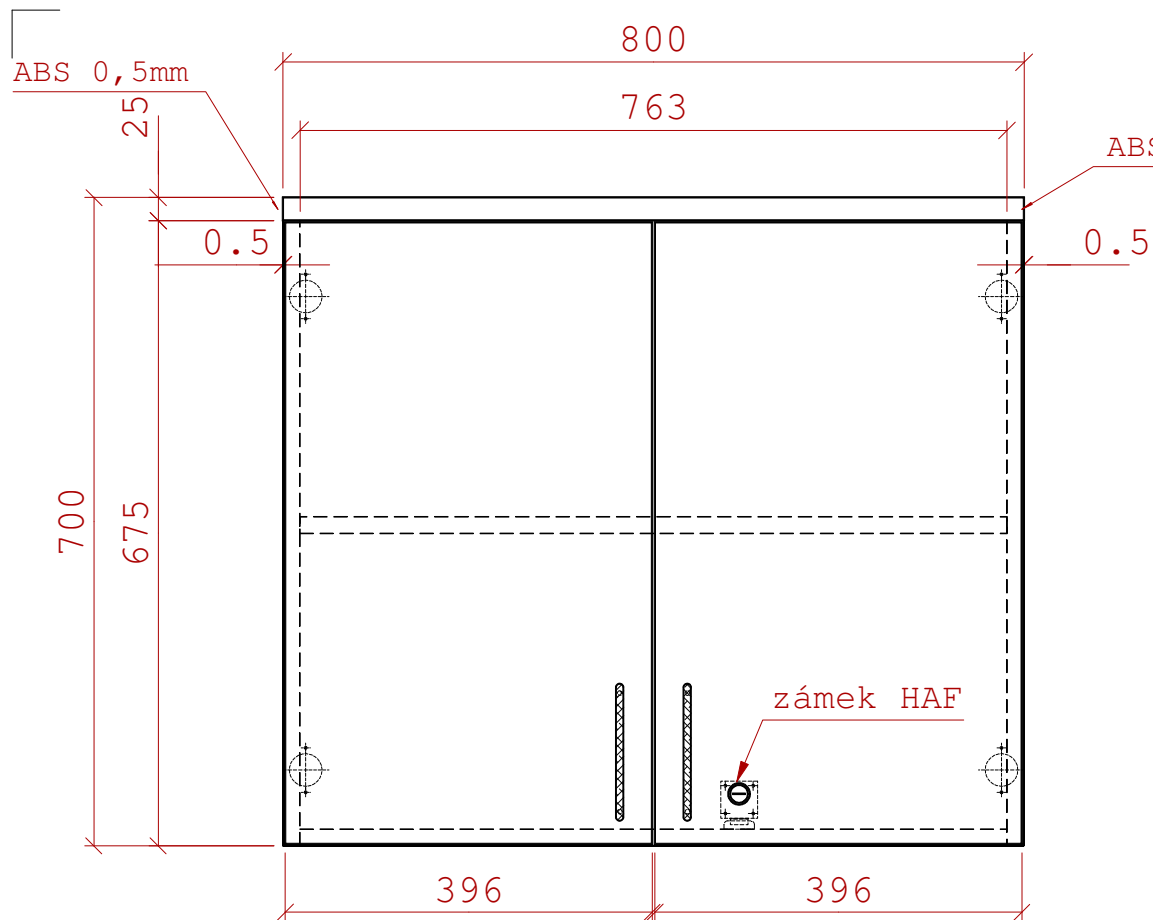

celkem: 8ks

dekor: 375 BS Javor

záda sololit bílý

úchytky: ANNA 128mm

zámek HAF

ABS 2mm = půda, dno přední hrana

ABS 0,5mm = 1DL bok, police, půda, dno

7.6.2017

C - skříň nastavná 2-dv, ZŠ Speciální Skupova 15