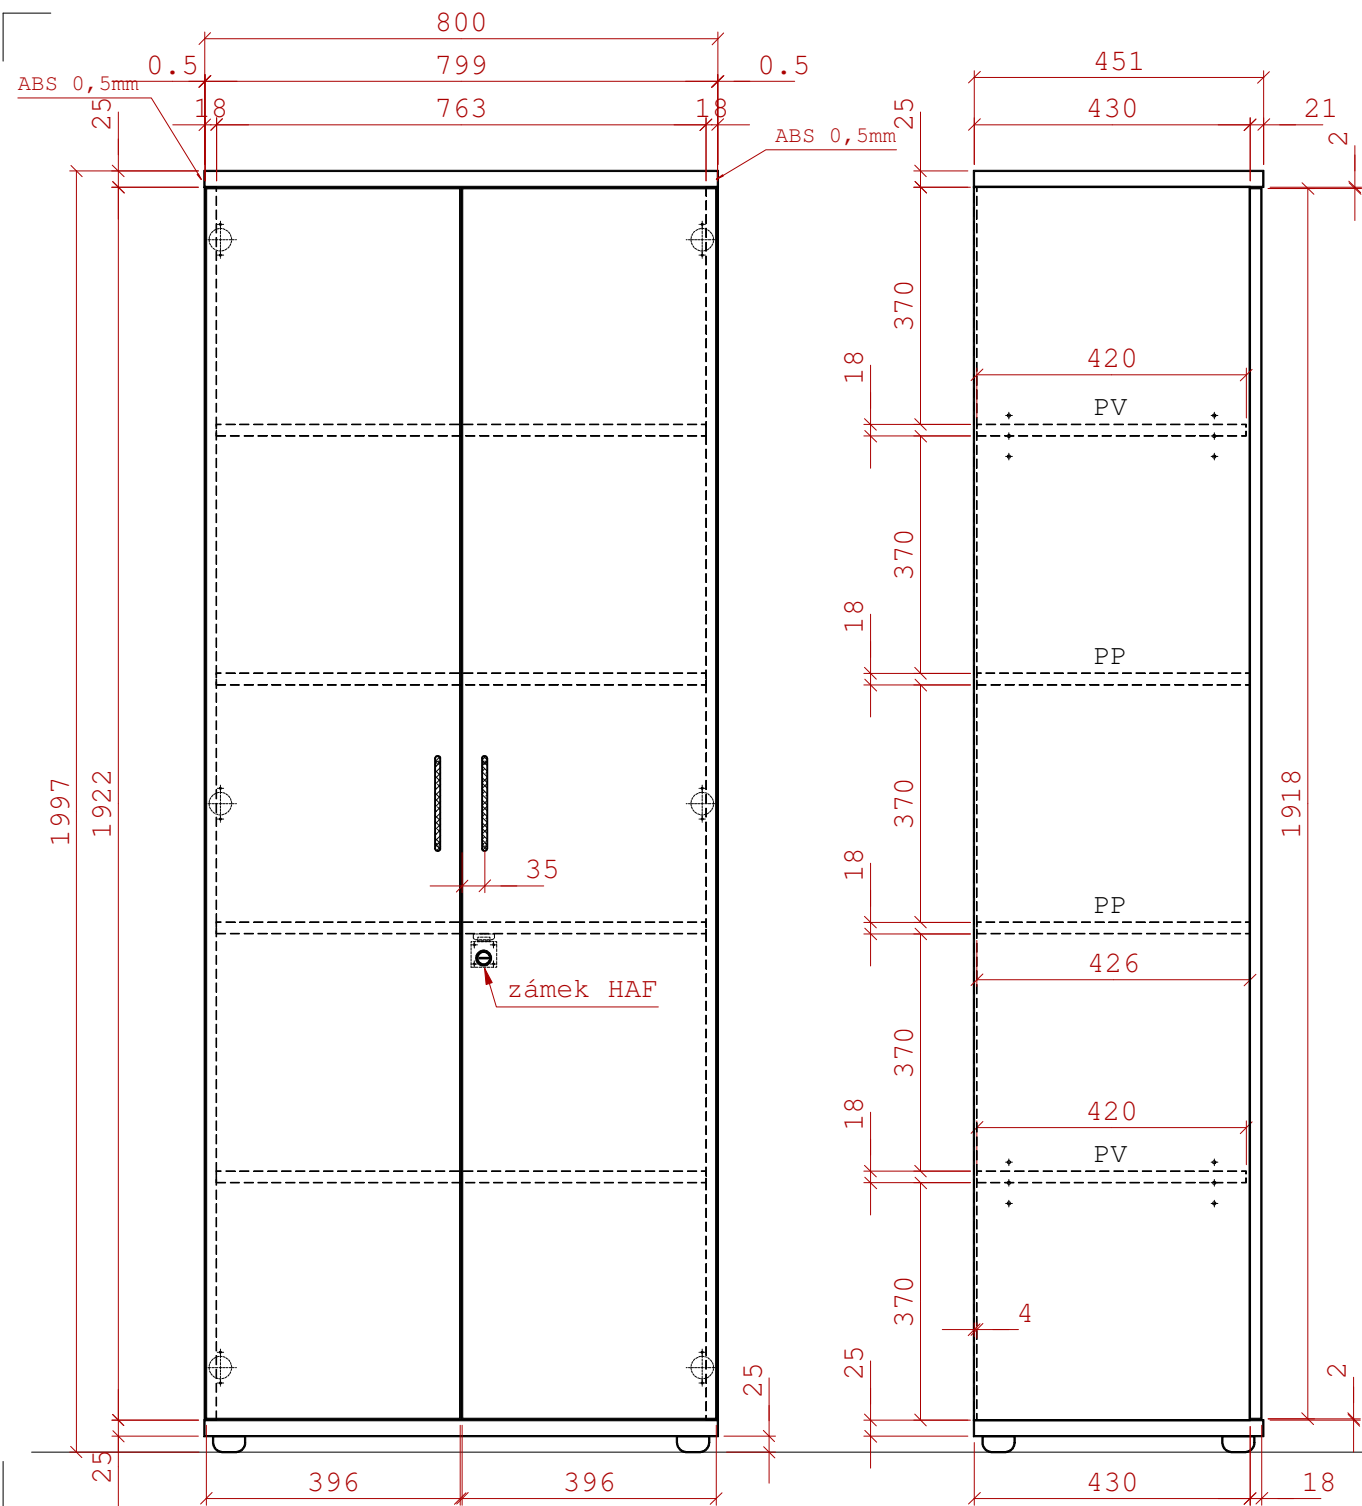

místnost:

výkaz výměr po místnostech: ano / ne

plány místností: ano / ne

omezení při dovozu: (tonáž auta, nákladní rampa, průjezd, pěší zóna, pouze v určitý čas ...)

sestavy chdoba

★ - 6ks nástavců C + 1ks skříně A na stejný klíč

○ - ostatní skříně na druhý klíč

sestava průchod

tato sestava má stejný klíč

celkem: 4ks

dekor: 375 BS Javor

záda sololit bílý

úchytky: ANNA 128mm

zámek HAF