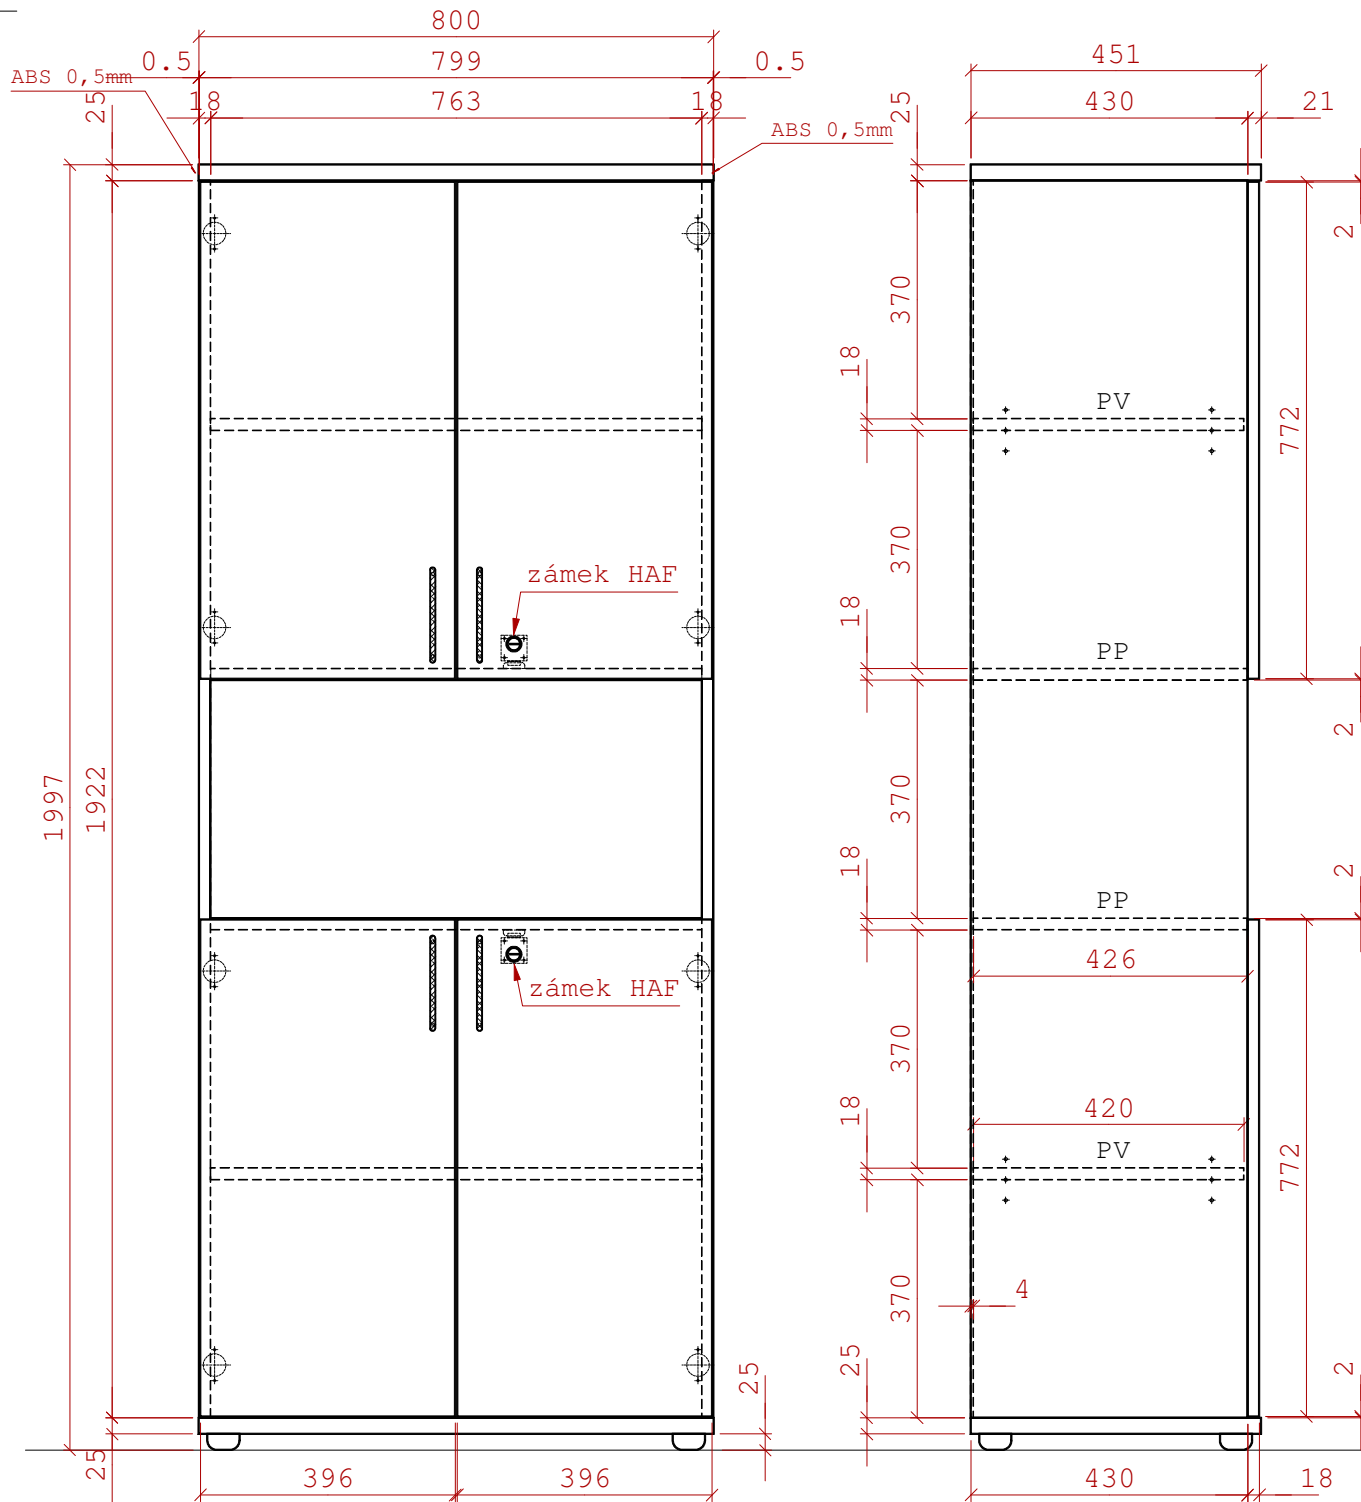

celkem: 3ks

dekor: 375 BS Javor

záda sololit bílý

úchytky: ANNA 128mm

2x zámek HAF stejný

25mm hříbek s rektifikací

ABS 2mm - půda+dno přední hrana, dveře

ABS 0,5mm - ostatní

4.6.2017

B - NL-V-80-03-N - Skříň vysoká 4-dv. s nikou

ČESKÝ NÁBYTEK

ZŠ Speciální Skupova 15