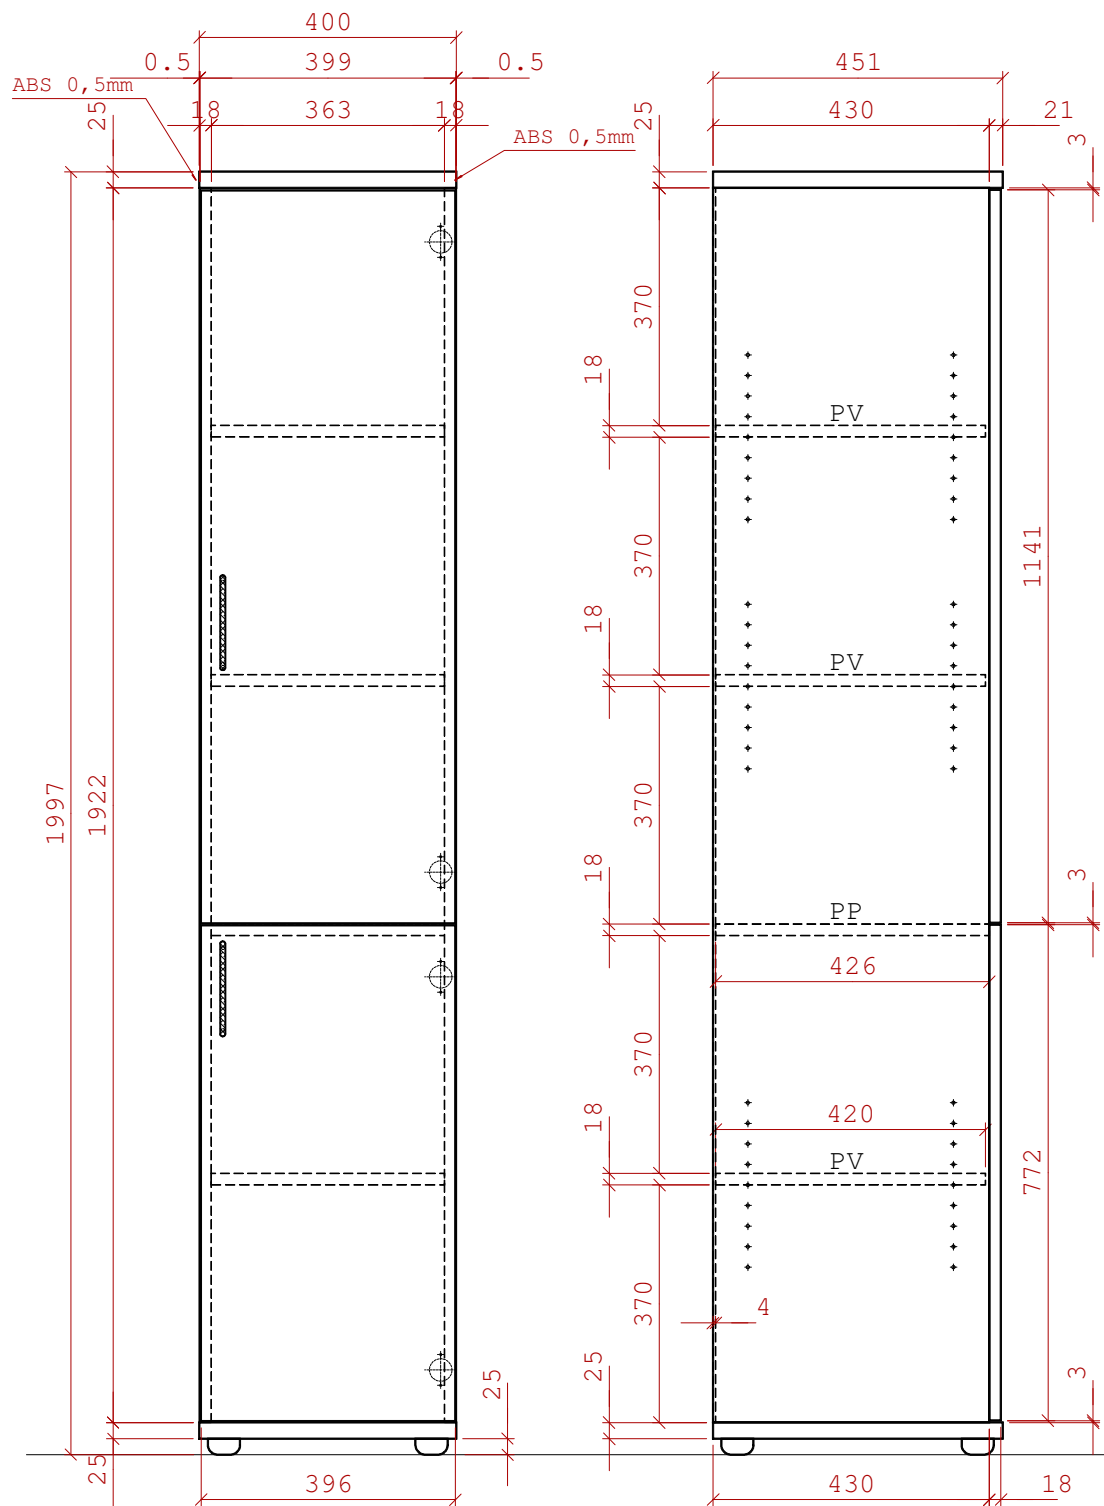

ATYP = PV, podpěrky

celkem: 1ks

dekor: 375 BS Javor

záda sololit bílý

úchytky: ANNA 128mm

25mm hříbek s rektifikací

ABS 2mm = půda, dno přední hrana / dveře dokola

ABS 0,5mm = 1DL bok, police, půda, dno

7.6.2017

D - NL-V-40-03-A - Skříň vysoká úzká 2-dveřová P