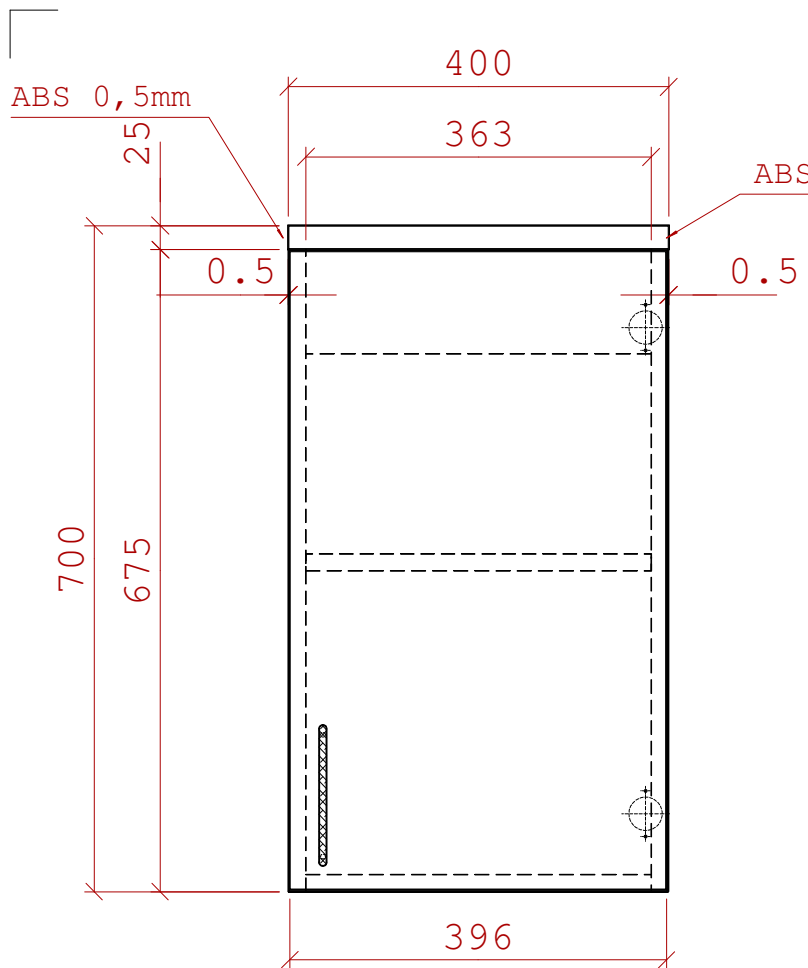

úchytky: ANNA 128mm

25mm hříbek s rektifikací

ABS 2mm = půda, dno přední hrana / dveře dokola

ABS 0,5mm = 1DL bok, police, půda, dno

7.6.2017

D - NL-V-40-03-A - Skříň vysoká úzká 2-dveřová P

celkem: 1ks

dekor: 375 BS Javor

záda sololit bílý

úchytky: ANNA 128mm

ABS 2mm = půda, dno přední hrana

ABS 0,5mm = 1DL bok, police, půda, dno

7.6.2017

E - skříň nastavná 1-dv, ZŠ Speciální Skupova 15

celkem: 1ks

dekor: 375 BS Javor