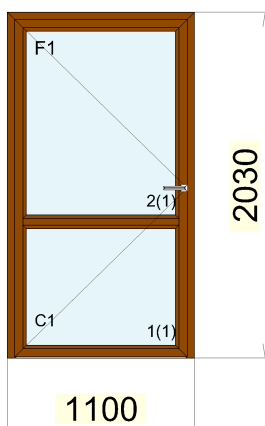

Základní cena:	44247,00	CZK
Rám: Rámový profil	Dekor Oboustranně	
Křídlo: Křídlový profil	Dekor Oboustranně	
Výplň: 4-16-4 U=1,0 teplý rámeček plná výplň PVC imitace / imitace		
Počet kusů: 1	Cena za ks:	44247,00 CZK
Cena za počet:	44247,00	CZK
Doplňky - název doplňku	Množství	Cena
Cena doplňků:	0,00	CZK
Cena s doplňky:	44247,00	CZK
Pozn.: Vstupní dveře otvíravé dovnitř pohled zevnitř Al práh, zámek 3-bodový uzávěr