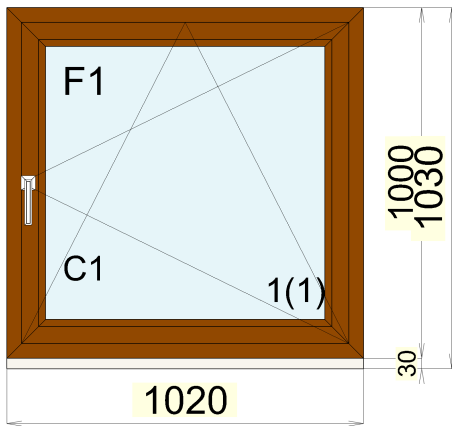

Pozice: 7

Název výrobku: sklep

Základní cena:	8021,00	CZK
Rám: Rámový profil	Dekor Oboustranně	
Křídlo: Křídlový profil	Dekor Oboustranně	
Výplň: 4-16-4 U=1,0 teplý rámeček		
Počet kusů: 1	Cena za ks:	8021,00 CZK
Cena za počet:	8021,00	CZK
Doplňky - název doplňku	Množství	Cena
Cena doplňků:	0,00	CZK
Cena s doplňky:	8021,00	CZK
Pozn.: drátosklo		

Pozice: 8

Název výrobku: DOSP sloupek