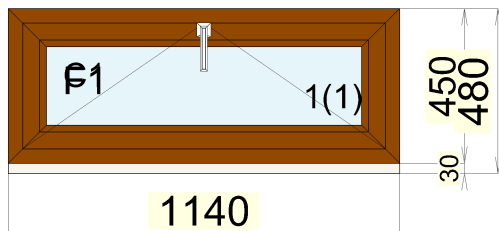

Datum vytvoření: **15.5.2017**

Název projektu: **Slezské Gymnázium Opava**

LADISLAV KADULA s.r.o.	Objednatel: Slezské gymnázium, Opava
	Adresa: Zámecký okruh 29 746 01 Opava
Adresa: Kylešovská 2593/12 746 01 Opava-Předměstí	IČO/R.Č.: 47813075
IČO: 03438091	DIČ:
DIČ: CZ03438091	Tel.: 603 456 508, pí.Pazderníková
Tel.: 553 770 778, 736 473 488	Fax:
Fax:	E-mail: reditelka@slezgymopava.cz
E-mail: info@kadula.cz www.kadula.cz	Bankovní spojení:

Vážený zákazníku,

předkládáme Vám cenovou nabídku na dodávku oken a dveří z německého profilu **VEKA,GEALAN** a kování **ROTO, MACO**.

Kombinace těchto produktů umožňuje výrobu téměř jakéhokoliv tvaru oken a dveří ve špičkovém provedení.

Standardně jsou naše okna vybavena **mikroventilací** u otvíravě-sklopných oken, dále **výplní spodní drážky** a **pojistkou proti vypáčení**.

V základním provedení osazujeme okna a dveře termoizolačním dvojsklem s prostupem tepla U=1,1 a teplým plastovým rámečkem.

Rám i křídlo jsou opatřeny ocelovou pozinkovanou výtuhou, která je dimenzována na základě statických výpočtů pro daný rozměr okna.

Nabídka je vyhotovena v provedení:

profil CLASSIC MULTI (6-komorový, hl.74mm)
barva zlatý duboboustranně
zasklení DRÁTOSKLO 6-16-4 U=1,1 teplý rámeček
kličky Secustic

Číslo nabídky: N-0212/17	Název etapy: Etapa č. 1
Pozice: 1	Název výrobku: dílna

Základní cena:	4053,00	CZK
Rám: Rámový profil	Dekor Oboustranně	
Křídlo: Křídlový profil	Dekor Oboustranně	
Výplň: 4-16-4 U=1,0 teplý rámeček		
Počet kusů: 1	Cena za ks:	4053,00 CZK
Cena za počet:		4053,00 CZK
Doplňky - název doplňku	Množství	Cena
Cena doplňků:		0,00 CZK
Cena s doplňky:		4053,00 CZK
Pozn.: drátosklo		

Pozice: 2	Název výrobku: dílna