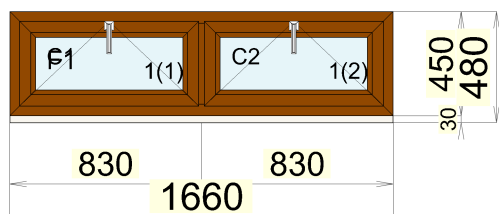

Základní cena:	11044,00	CZK
Rám: Rámový profil	Dekor Oboustranně	
Křídlo: Křídlový profil	Dekor Oboustranně	
Výplň: 4-16-4 U=1,0 teplý rámeček		
Počet kusů: 1	Cena za ks:	11044,00 CZK
Cena za počet:		11044,00 CZK
Doplňky - název doplňku	Množství	Cena
Cena doplňků:		0,00 CZK
Cena s doplňky:		11044,00 CZK
Pozn.: drátosklo