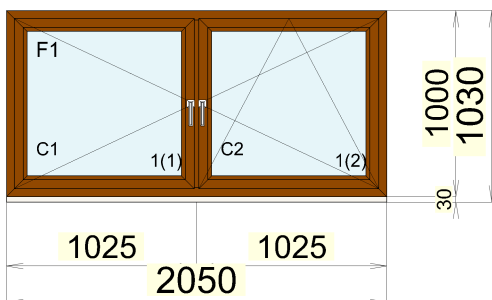

Základní cena:	15433,00	CZK
Rám: Rámový profil	Dekor Oboustranně	
Křídlo: Křídlový profil	Dekor Oboustranně	
Výplň: 4-16-4 U=1,0 teplý rámeček		
Počet kusů: 1	Cena za ks:	15433,00 CZK
Cena za počet:	15433,00	CZK
Doplňky - název doplňku	Množství	Cena
Cena doplňků:	0,00	CZK
Cena s doplňky:	15433,00	CZK
Pozn.: drátosklo		

Pozice: 9

Název výrobku: Sklopka