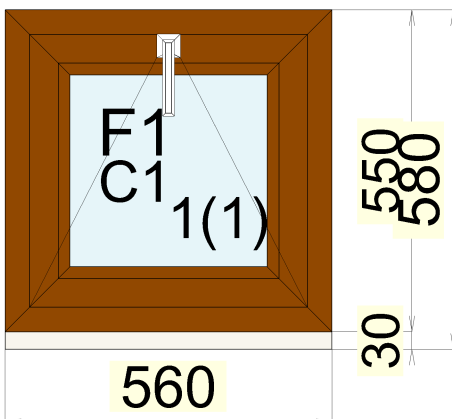

Základní cena:	5430,00	CZK
Rám: Rámový profil	Dekor Oboustranně	
Křídlo: Křídlový profil	Dekor Oboustranně	
Výplň: 4-16-4 U=1,0 teplý rámeček		
Počet kusů: 2	Cena za ks:	5430,00 CZK
Cena za počet:	10860,00	CZK
Doplňky - název doplňku	Množství	Cena
Cena doplňků:	0,00	CZK
Cena s doplňky:	10860,00	CZK
Pozn.: drátosklo		

Pozice: 10

Název výrobku: Dovnitř levé