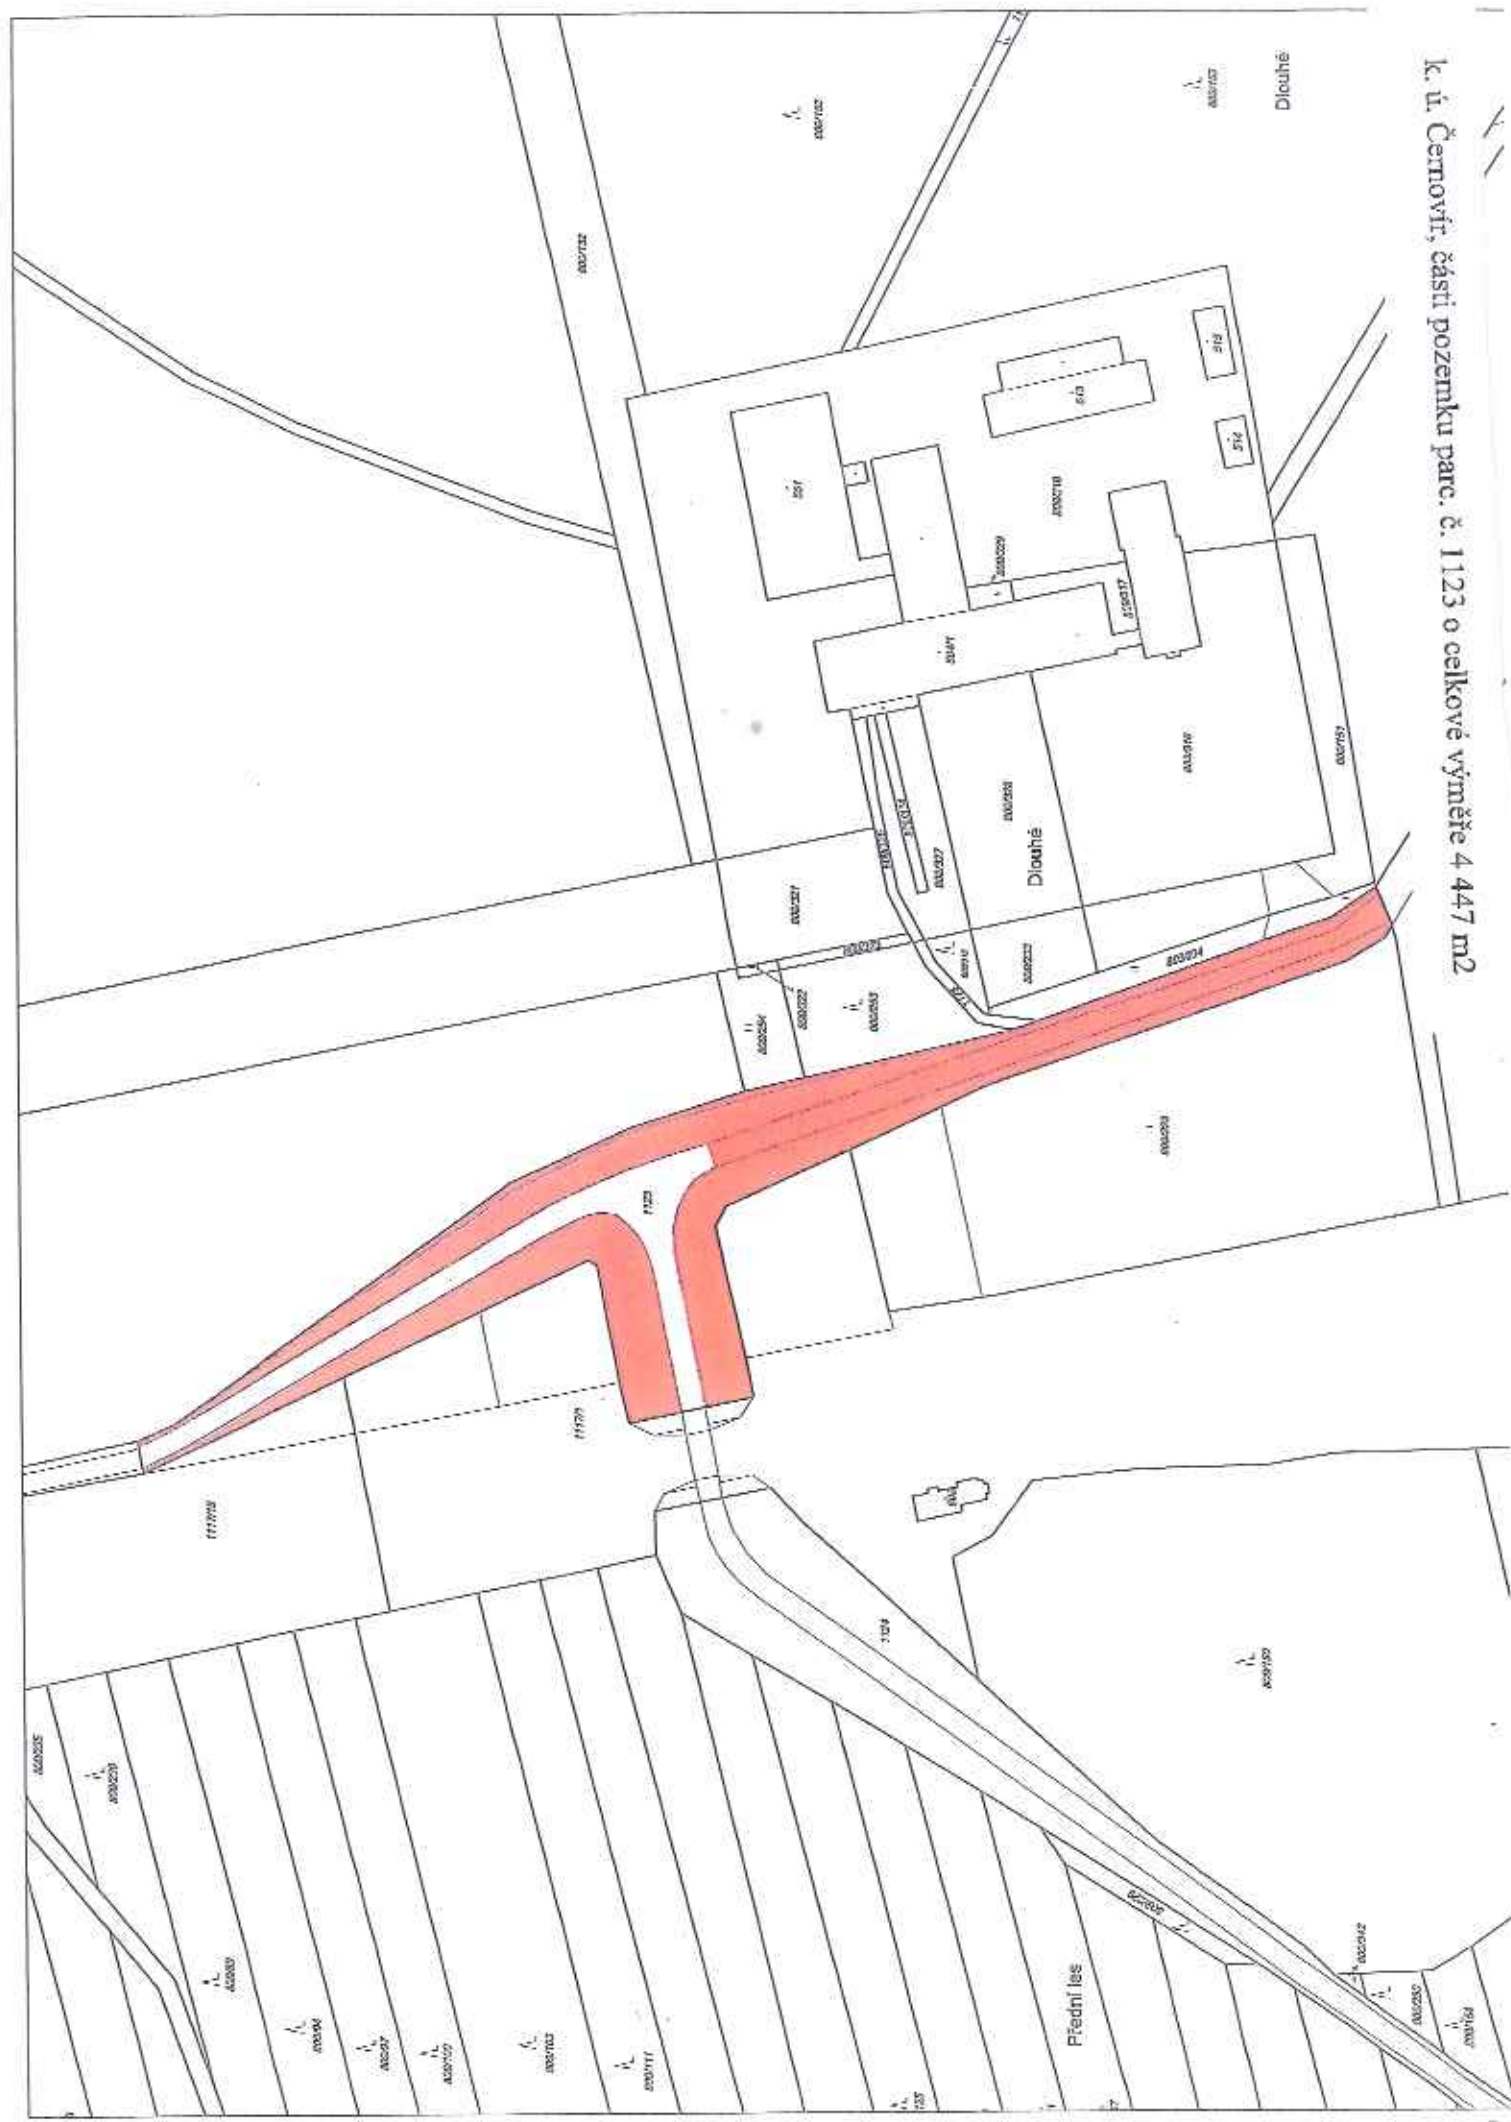

k. ú. Černovít, částí pozemku parc. č. 1123 o celkové výměře 4 447 m²