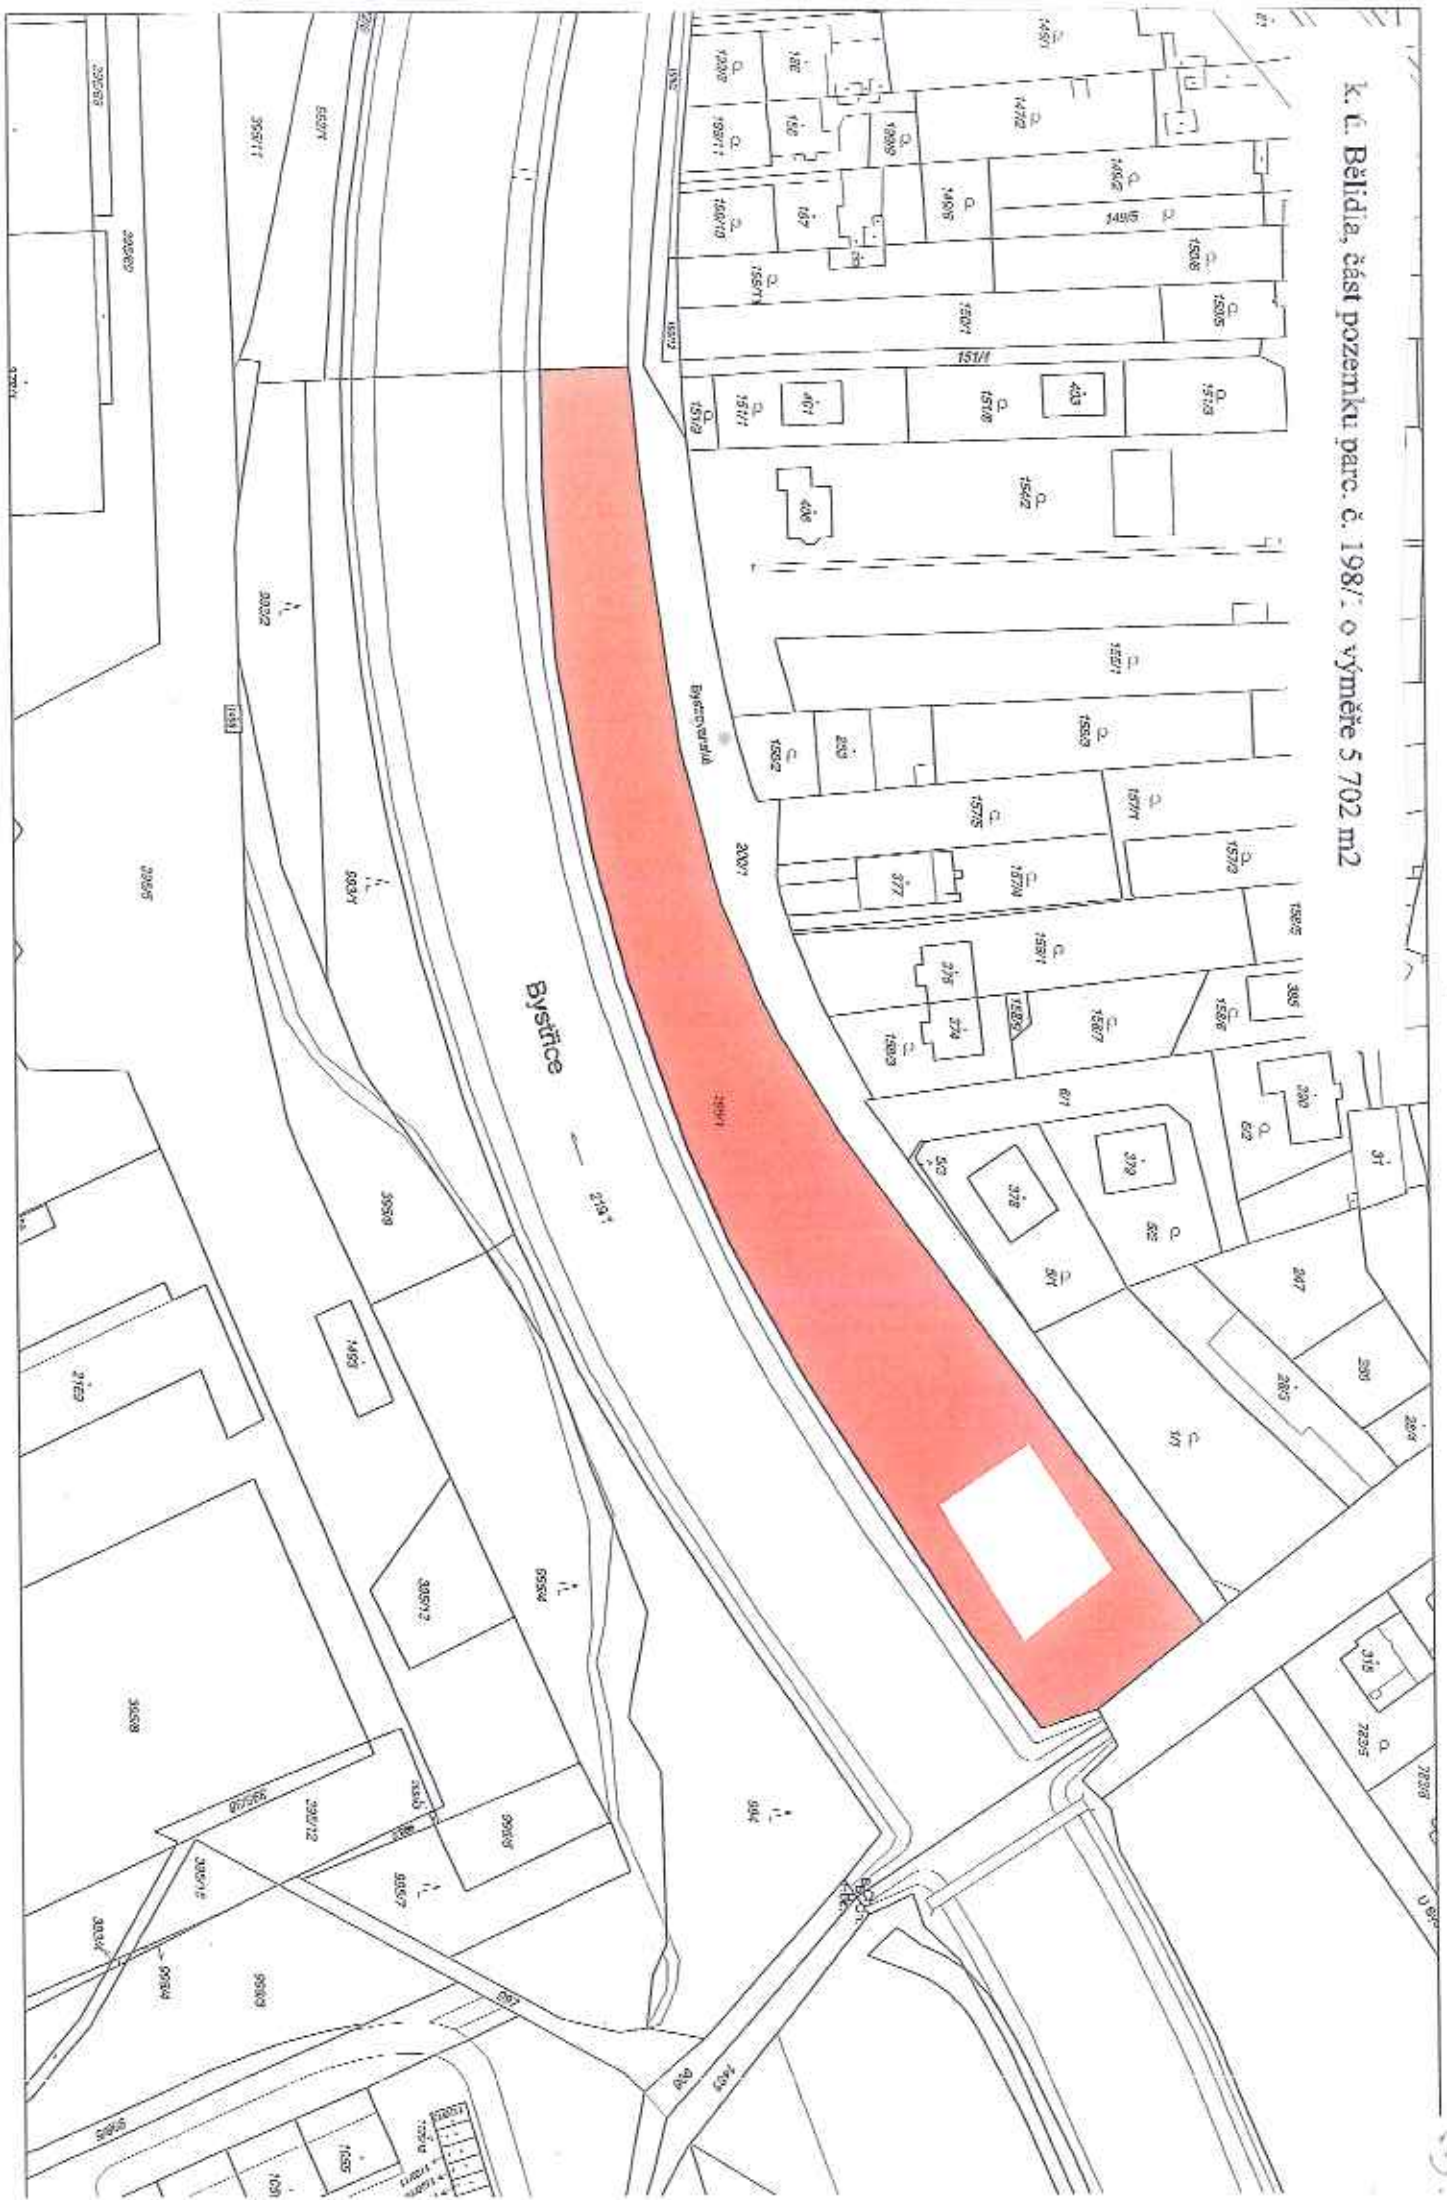

K. ú. Arnoltice u Huzové, části pozemku parc. č. 507/2 orná půda o celkové výměře 953 m²

k. ú. Arnolovice u Huzové, část pozemku parc. č. 1042 ostatní plocha o výměře 1844 m²

U staré vsi ovny

k. ú. Běláda, část pozemku parc. č. 1981, o výměře 5 702 m²

K. ú. Černovír, část pozemku parc. č. 806/2 orná půda o výměře 45 m²

K. ú. Černovít, částí pozemku parc. č. 1097/1 ostatní plocha o celkové výměře 942 m²

K. ú. Čermovít, část pozemku parc. č. 1098/2 ostatní plocha o výměře 694 m² (list 1)