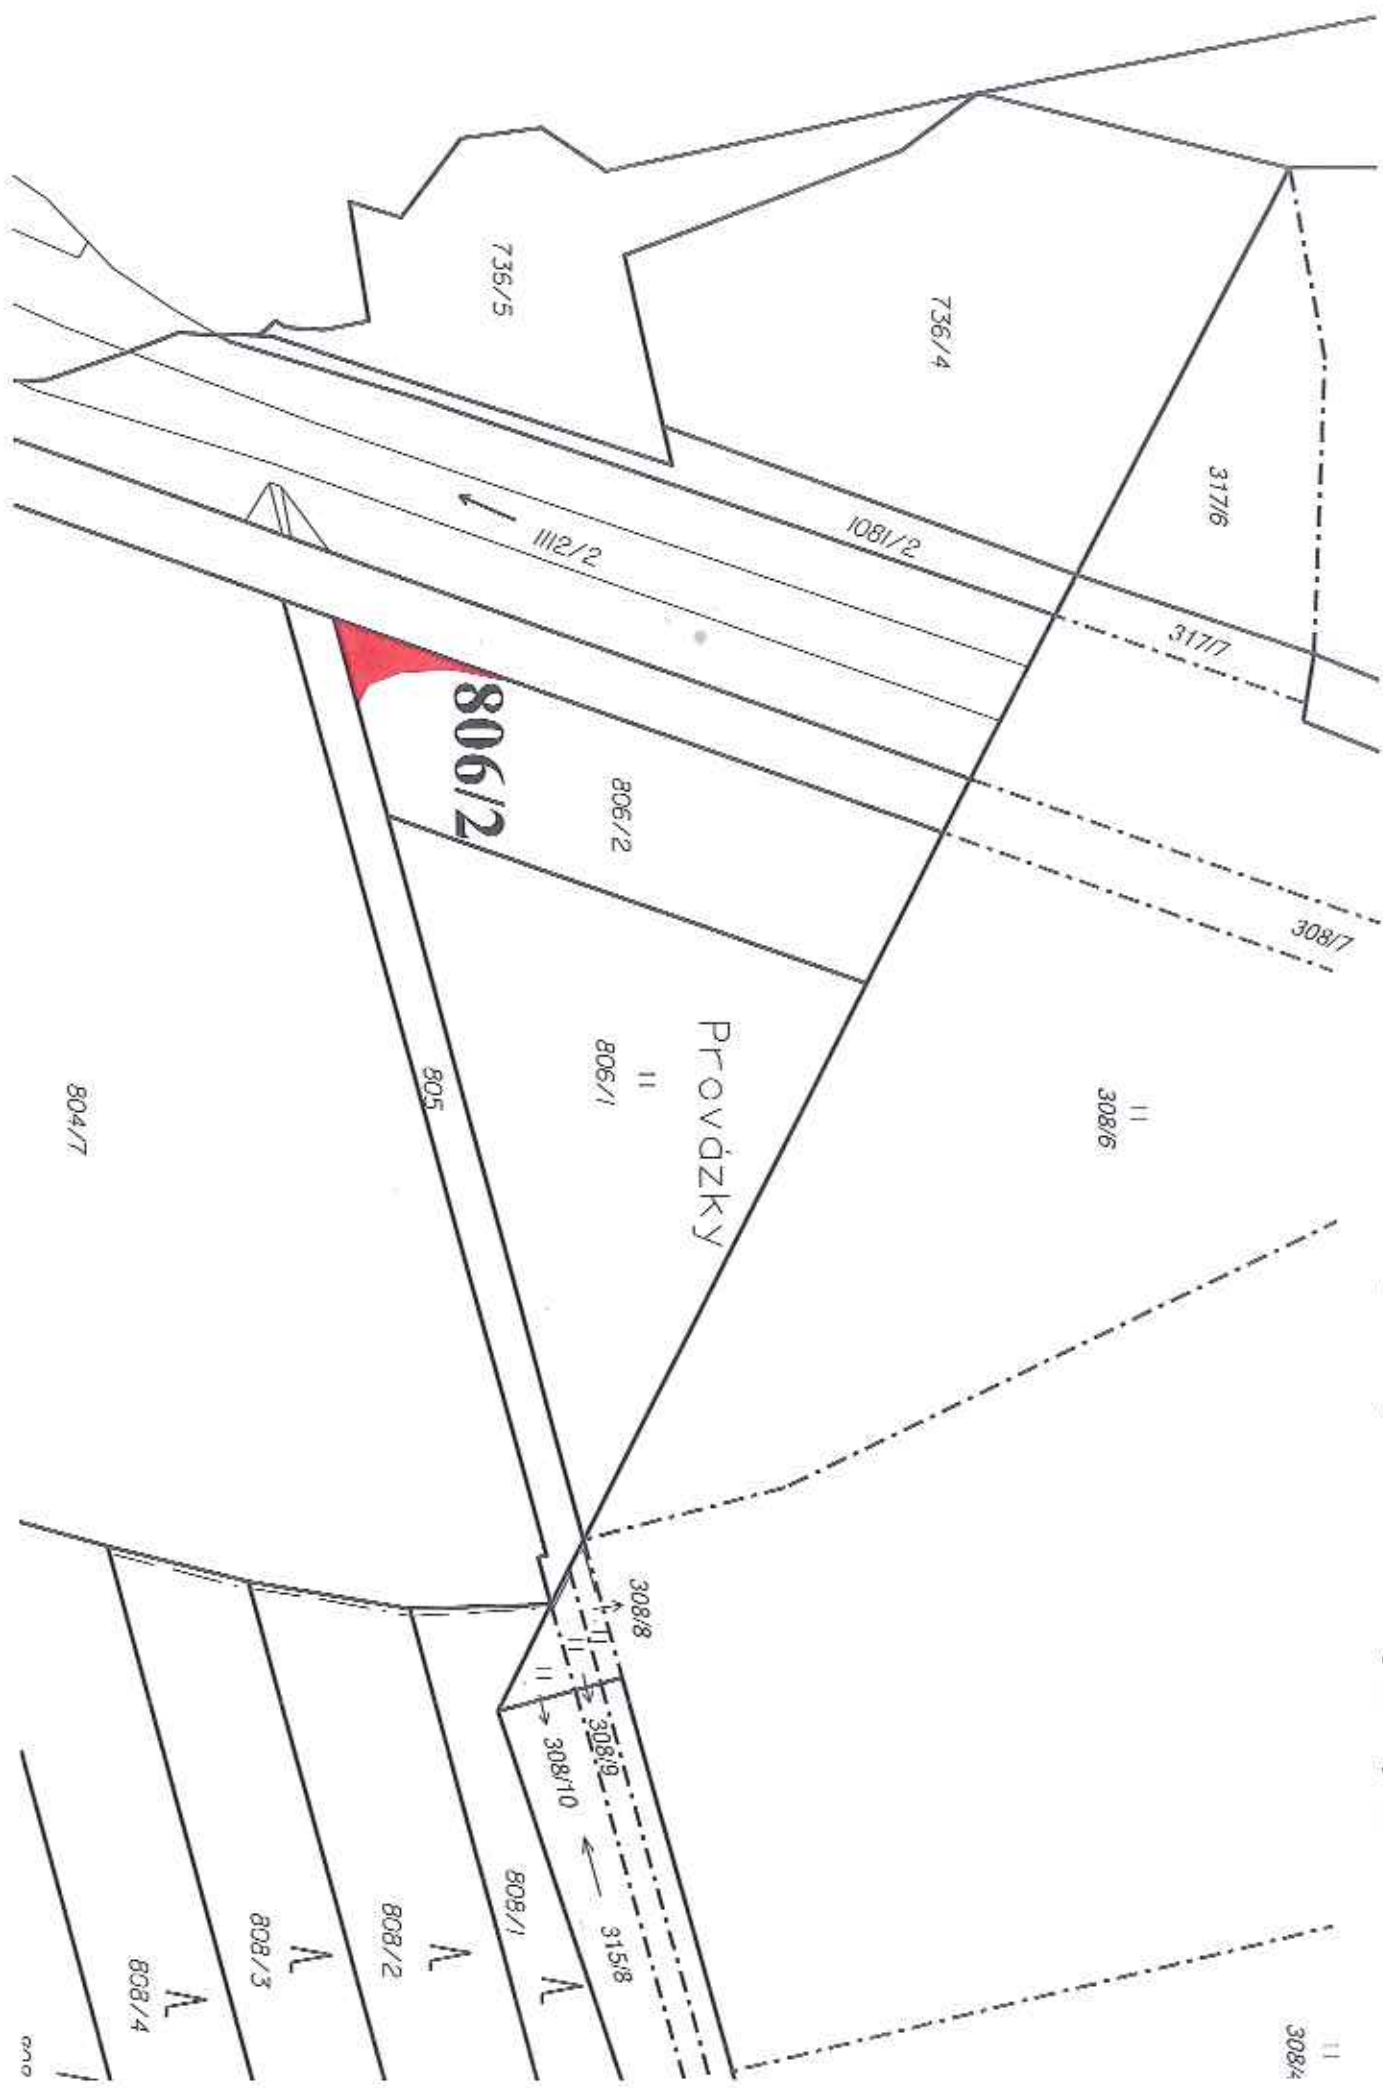

K. ú. Arnoltice u Huzové, části pozemku parc. č. 507/2 orná půda o celkové výměře 953 m²

k. ú. Arnolovice u Huzové, část pozemku parc. č. 1042 ostatní plocha o výměře 1844 m²

U staré vsi ovny

k. ú. Běláda, část pozemku parc. č. 1981, o výměře 5 702 m²

K. ú. Černovír, část pozemku parc. č. 806/2 orná půda o výměře 45 m²

K. ú. Černovít, částí pozemku parc. č. 1097/1 ostatní plocha o celkové výměře 942 m²

K. ú. Čermovít, část pozemku parc. č. 1098/2 ostatní plocha o výměře 694 m² (list 1)

k. ú. Černovír, část pozemku parc. č. 1098/2 ostatní plocha o výměře 694 m² (list 2)

k. ú. Černovít, částí pozemku parc. č. 1123 o celkové výměře 4 447 m²

k. ú. Dětrichov nad Bystřicí, část pozemku parc. č. 209/2 orná půda o výměře 443 m²