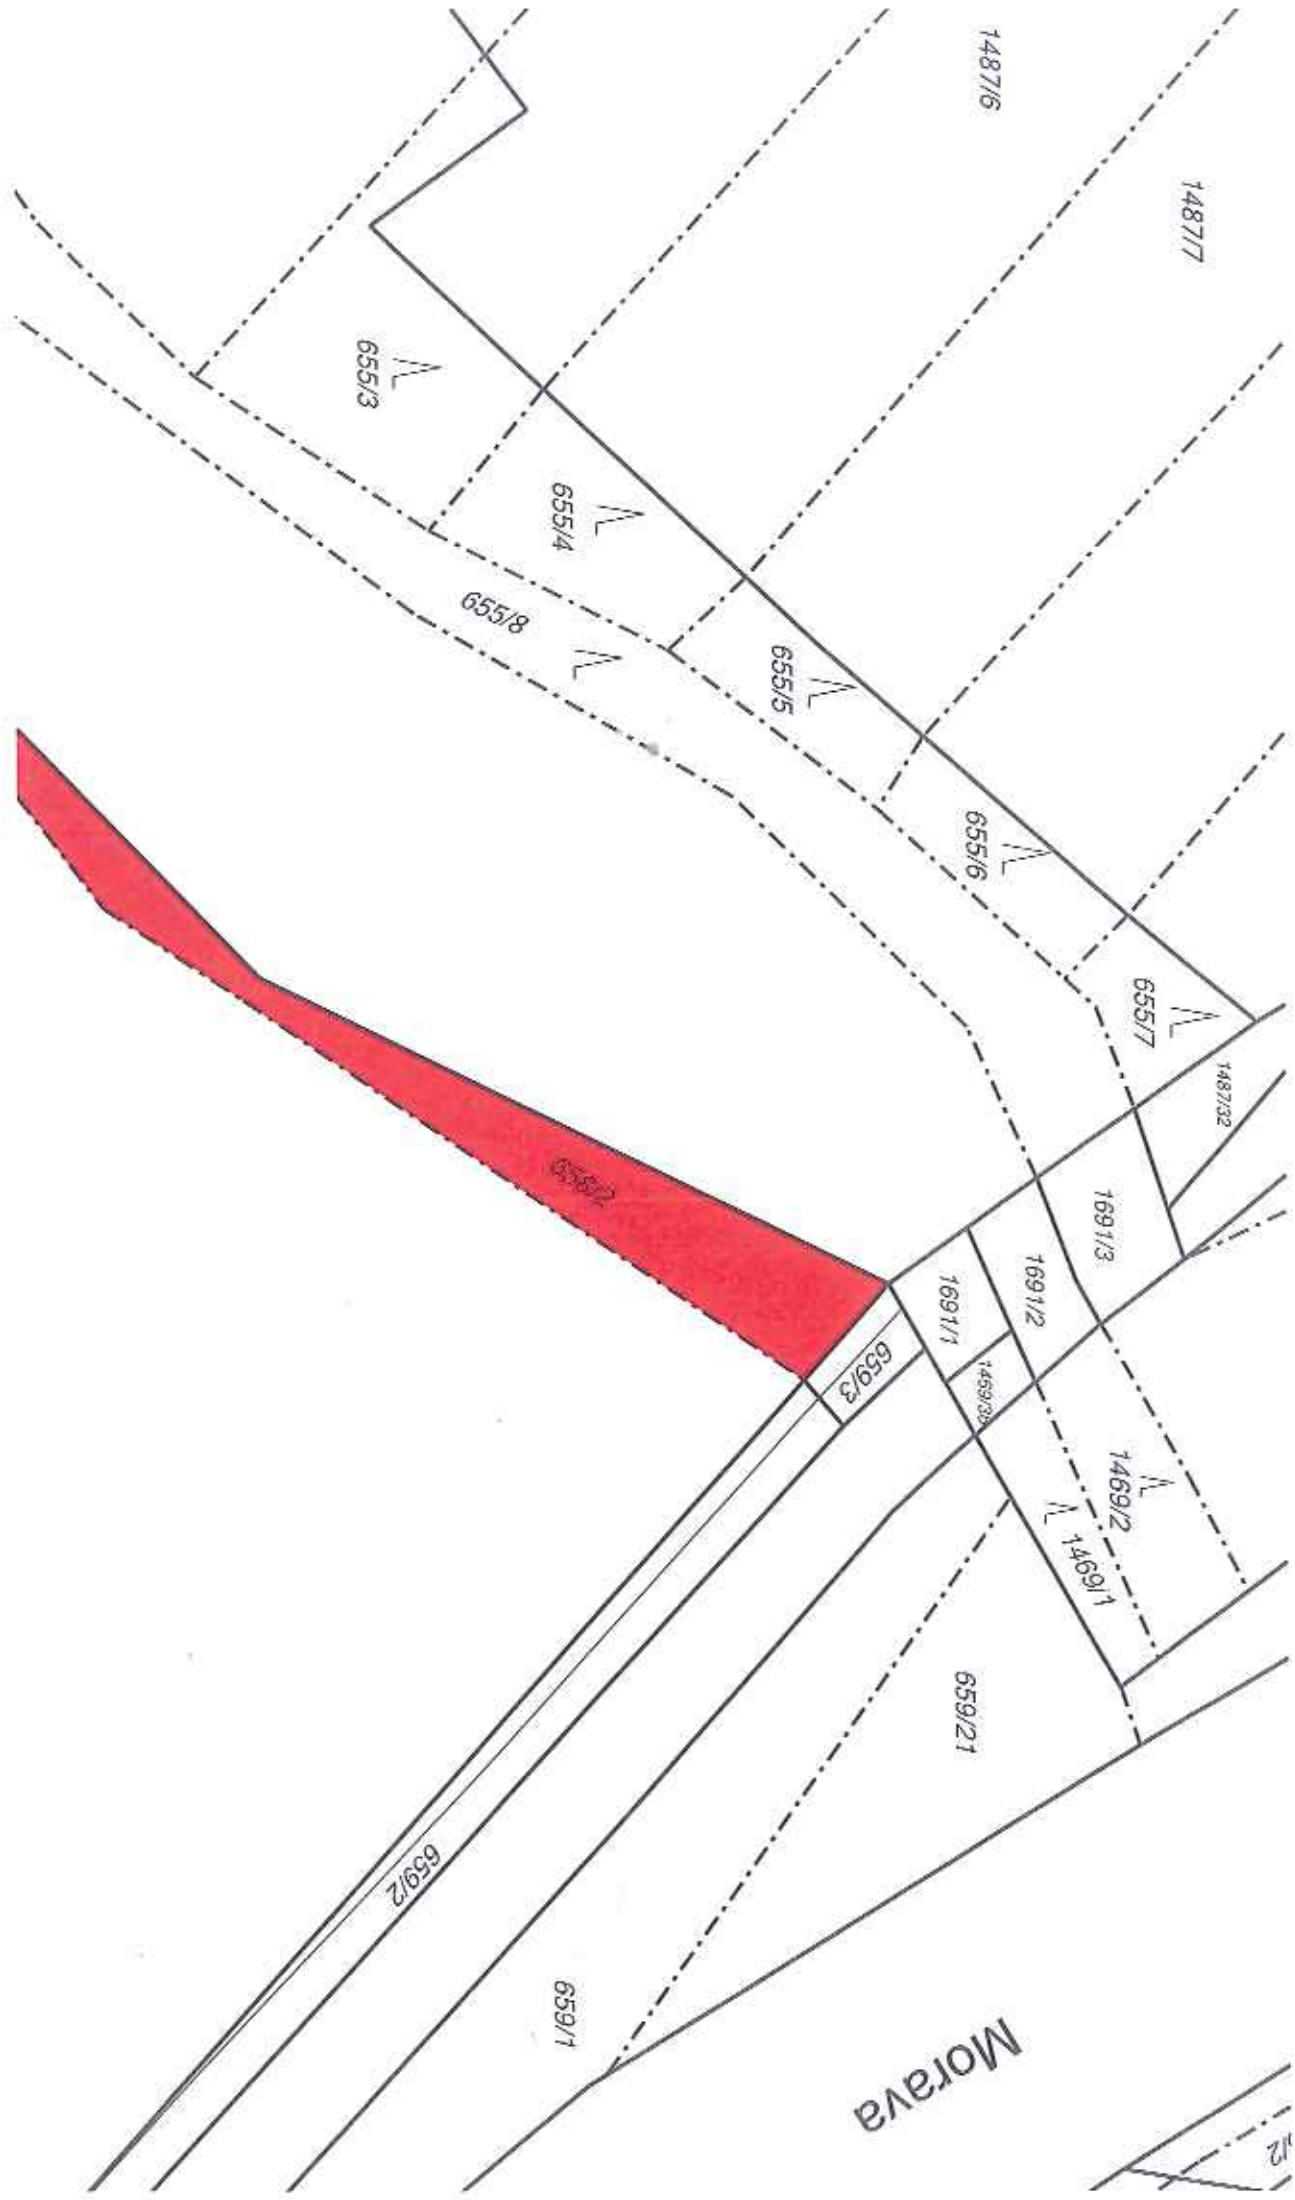

k. ú. Chomoutov, část pozemku parc. č. 658/2 orná půda o výměře 572 m² (list 2)

569