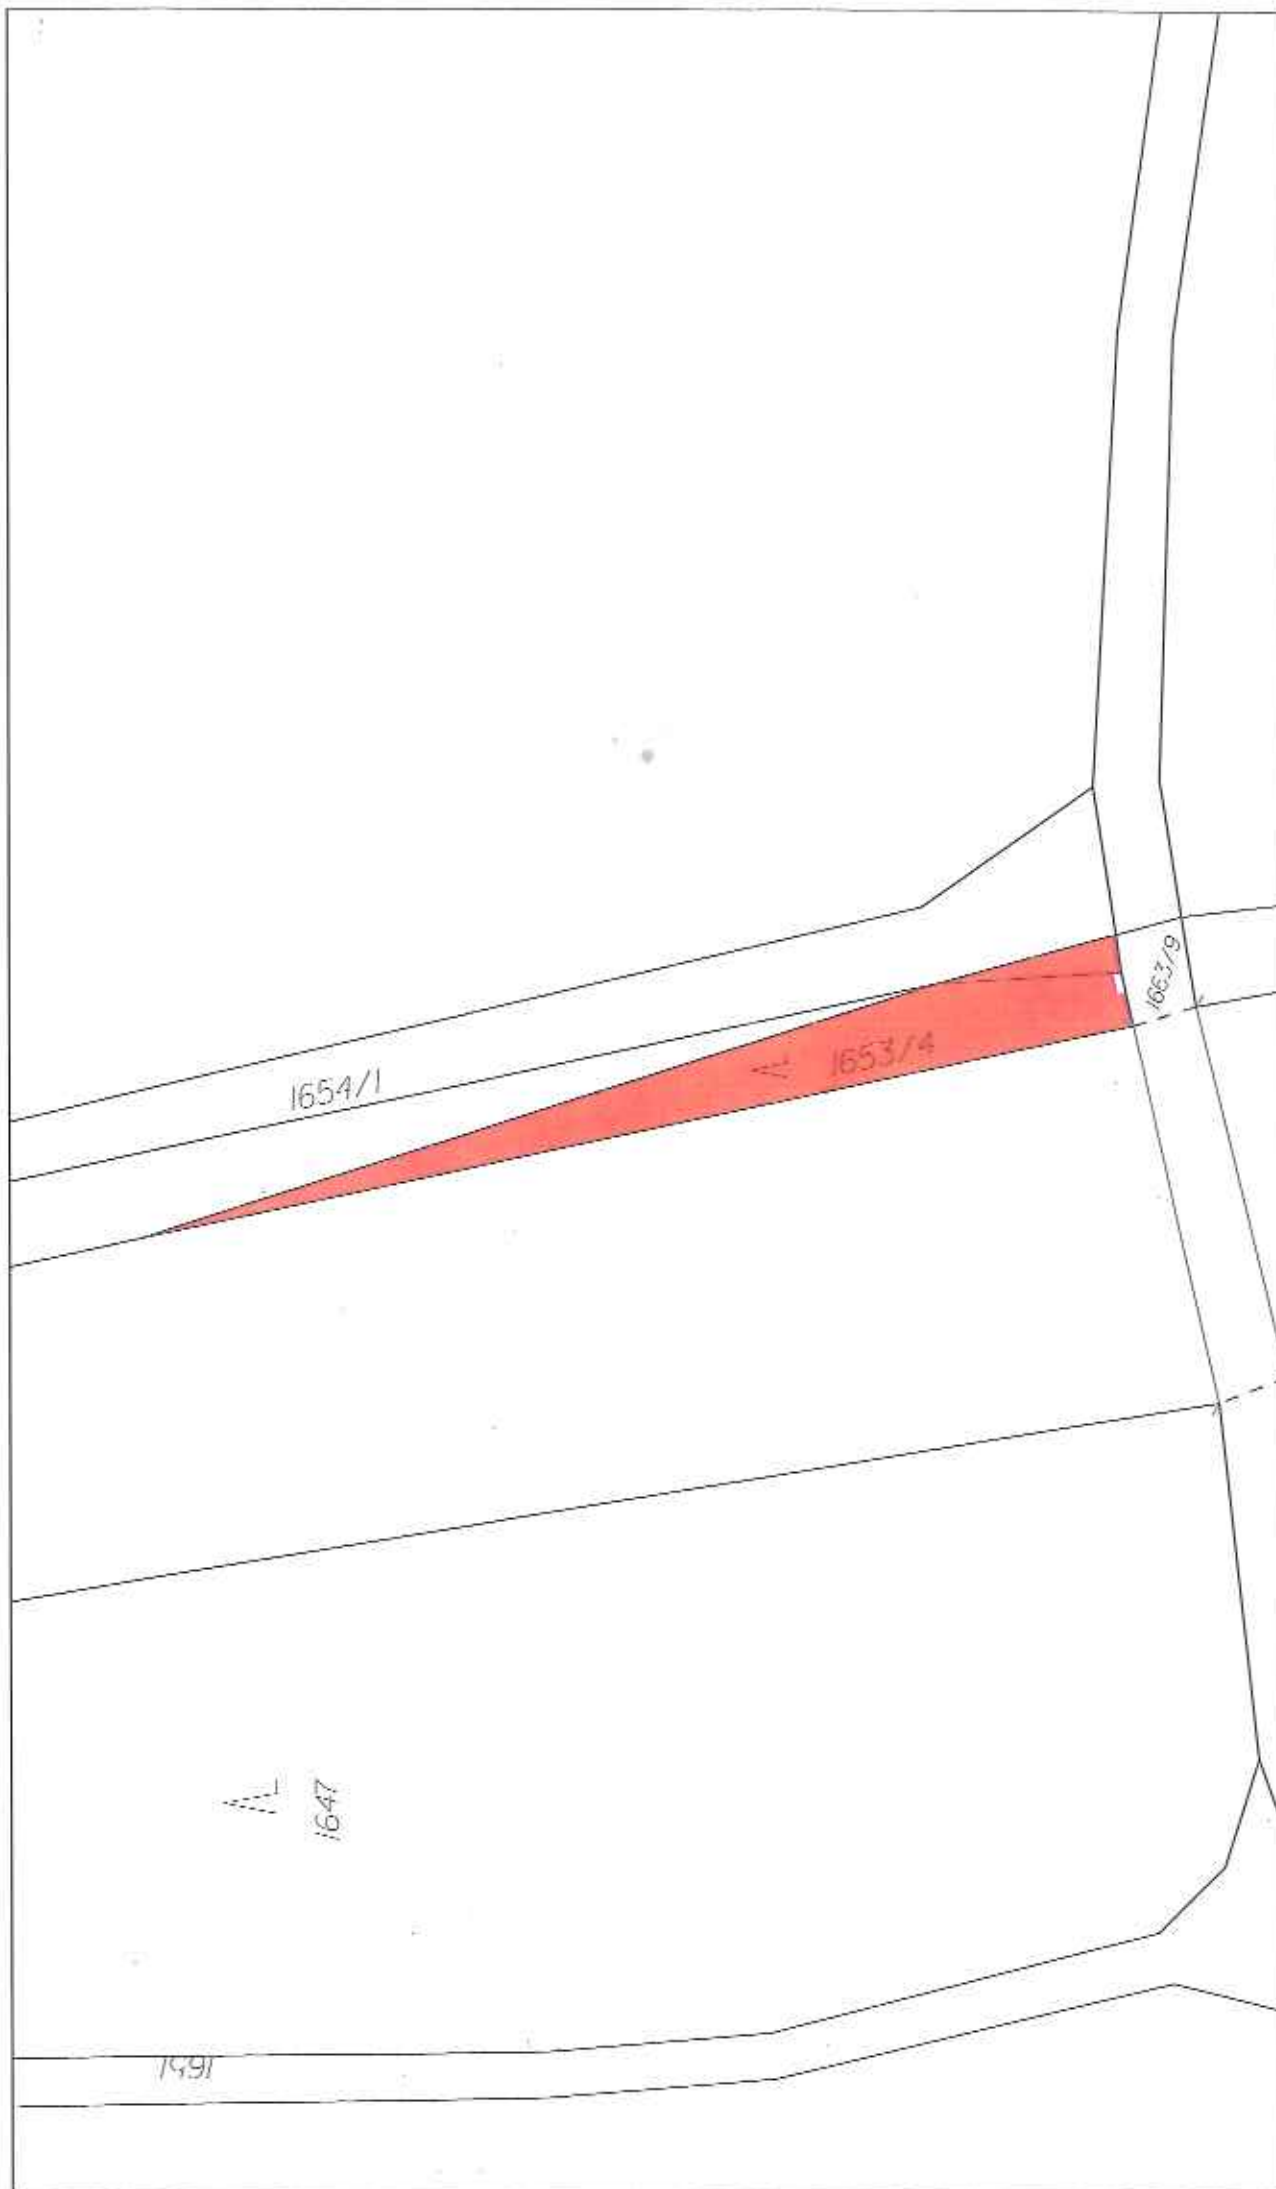

k. ú. Horka nad Moravou, část pozemku parc. č. 1653/4 o výměře 282,80 m²