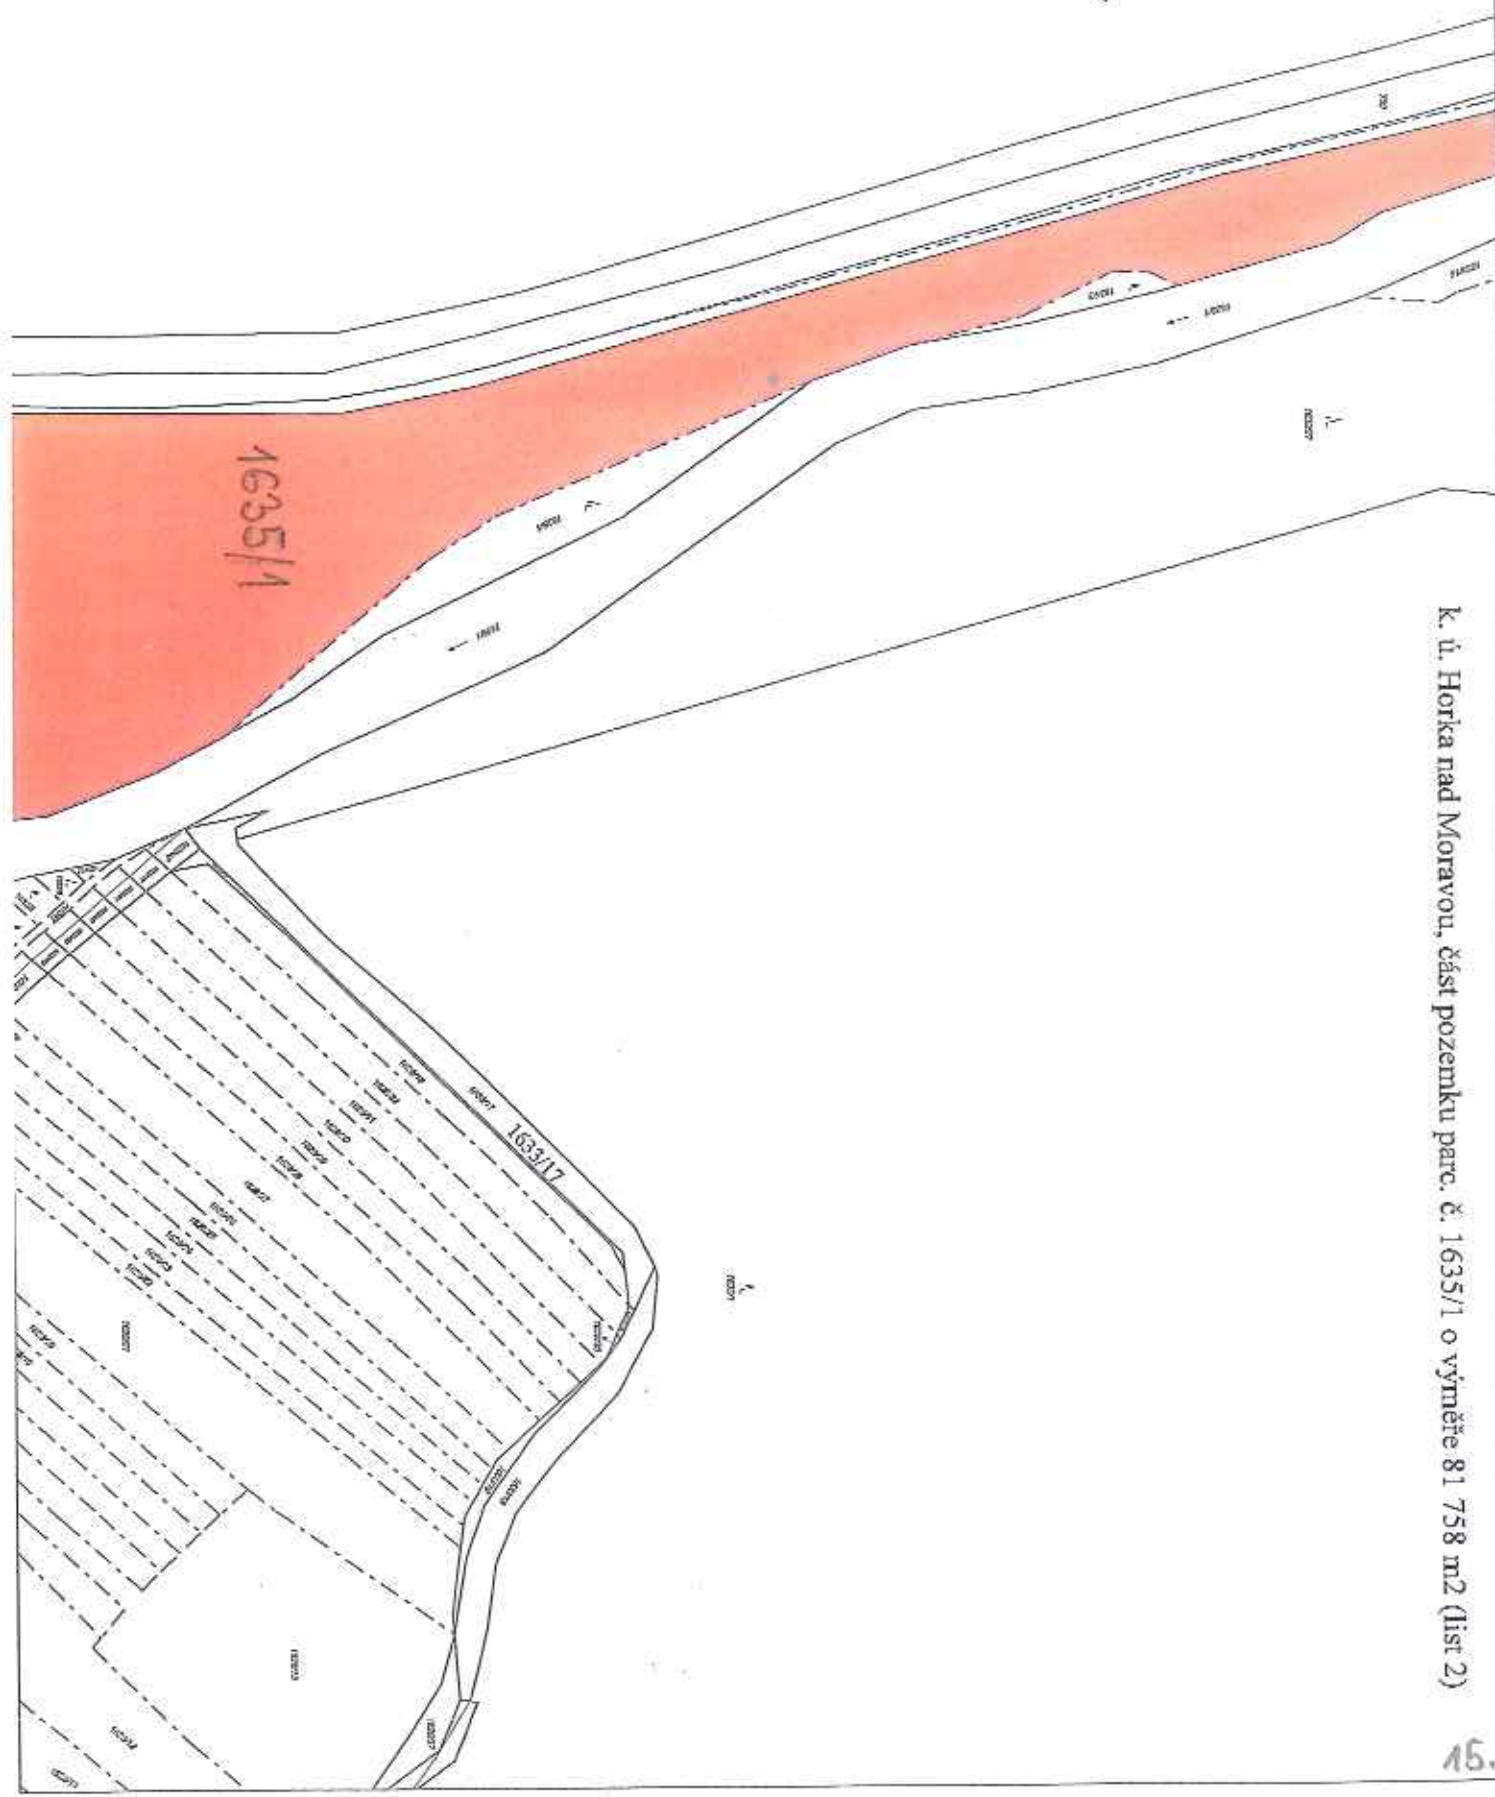

k. ú. Horka nad Moravou, část pozemku parc. č. 1635/1 o výměře 81 758 m² (list 2)