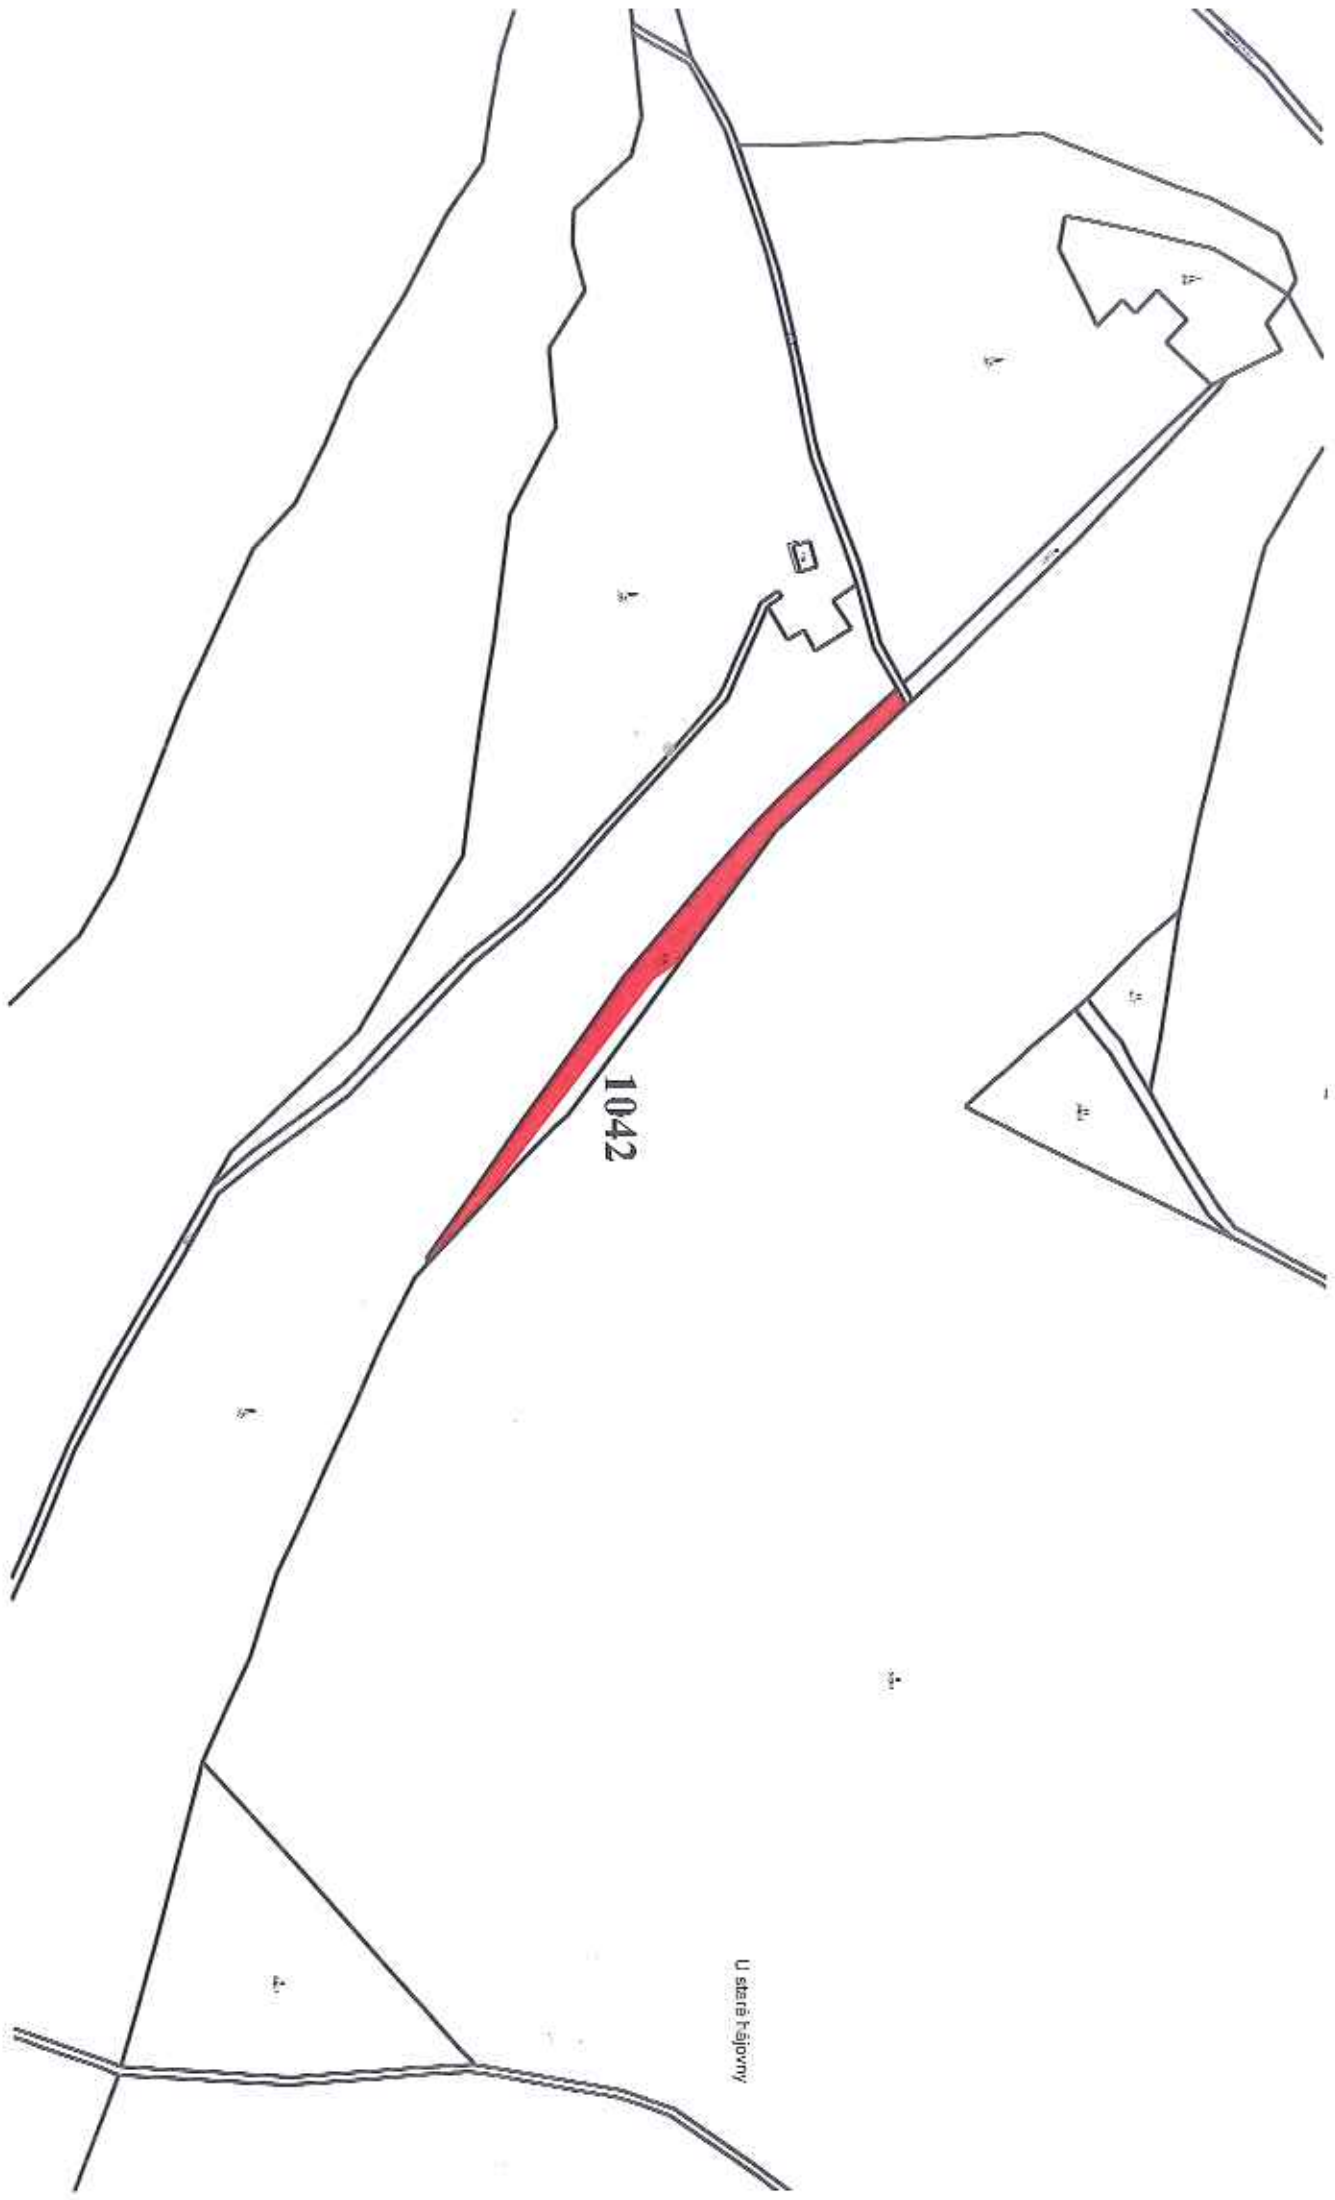

K. ú. Arnoltice u Huzové, části pozemku parc. č. 507/2 orná půda o celkové výměře 953 m²

k. ú. Arnolovice u Huzové, část pozemku parc. č. 1042 ostatní plocha o výměře 1844 m²

U staré vsi ovny

k. ú. Běláda, část pozemku parc. č. 1981, o výměře 5 702 m²

K. ú. Černovír, část pozemku parc. č. 806/2 orná půda o výměře 45 m²

K. ú. Černovít, částí pozemku parc. č. 1097/1 ostatní plocha o celkové výměře 942 m²

K. ú. Čermovít, část pozemku parc. č. 1098/2 ostatní plocha o výměře 694 m² (list 1)

k. ú. Černovír, část pozemku parc. č. 1098/2 ostatní plocha o výměře 694 m² (list 2)

k. ú. Černovít, částí pozemku parc. č. 1123 o celkové výměře 4 447 m²

k. ú. Dětrichov nad Bystřicí, část pozemku parc. č. 209/2 orná půda o výměře 443 m²