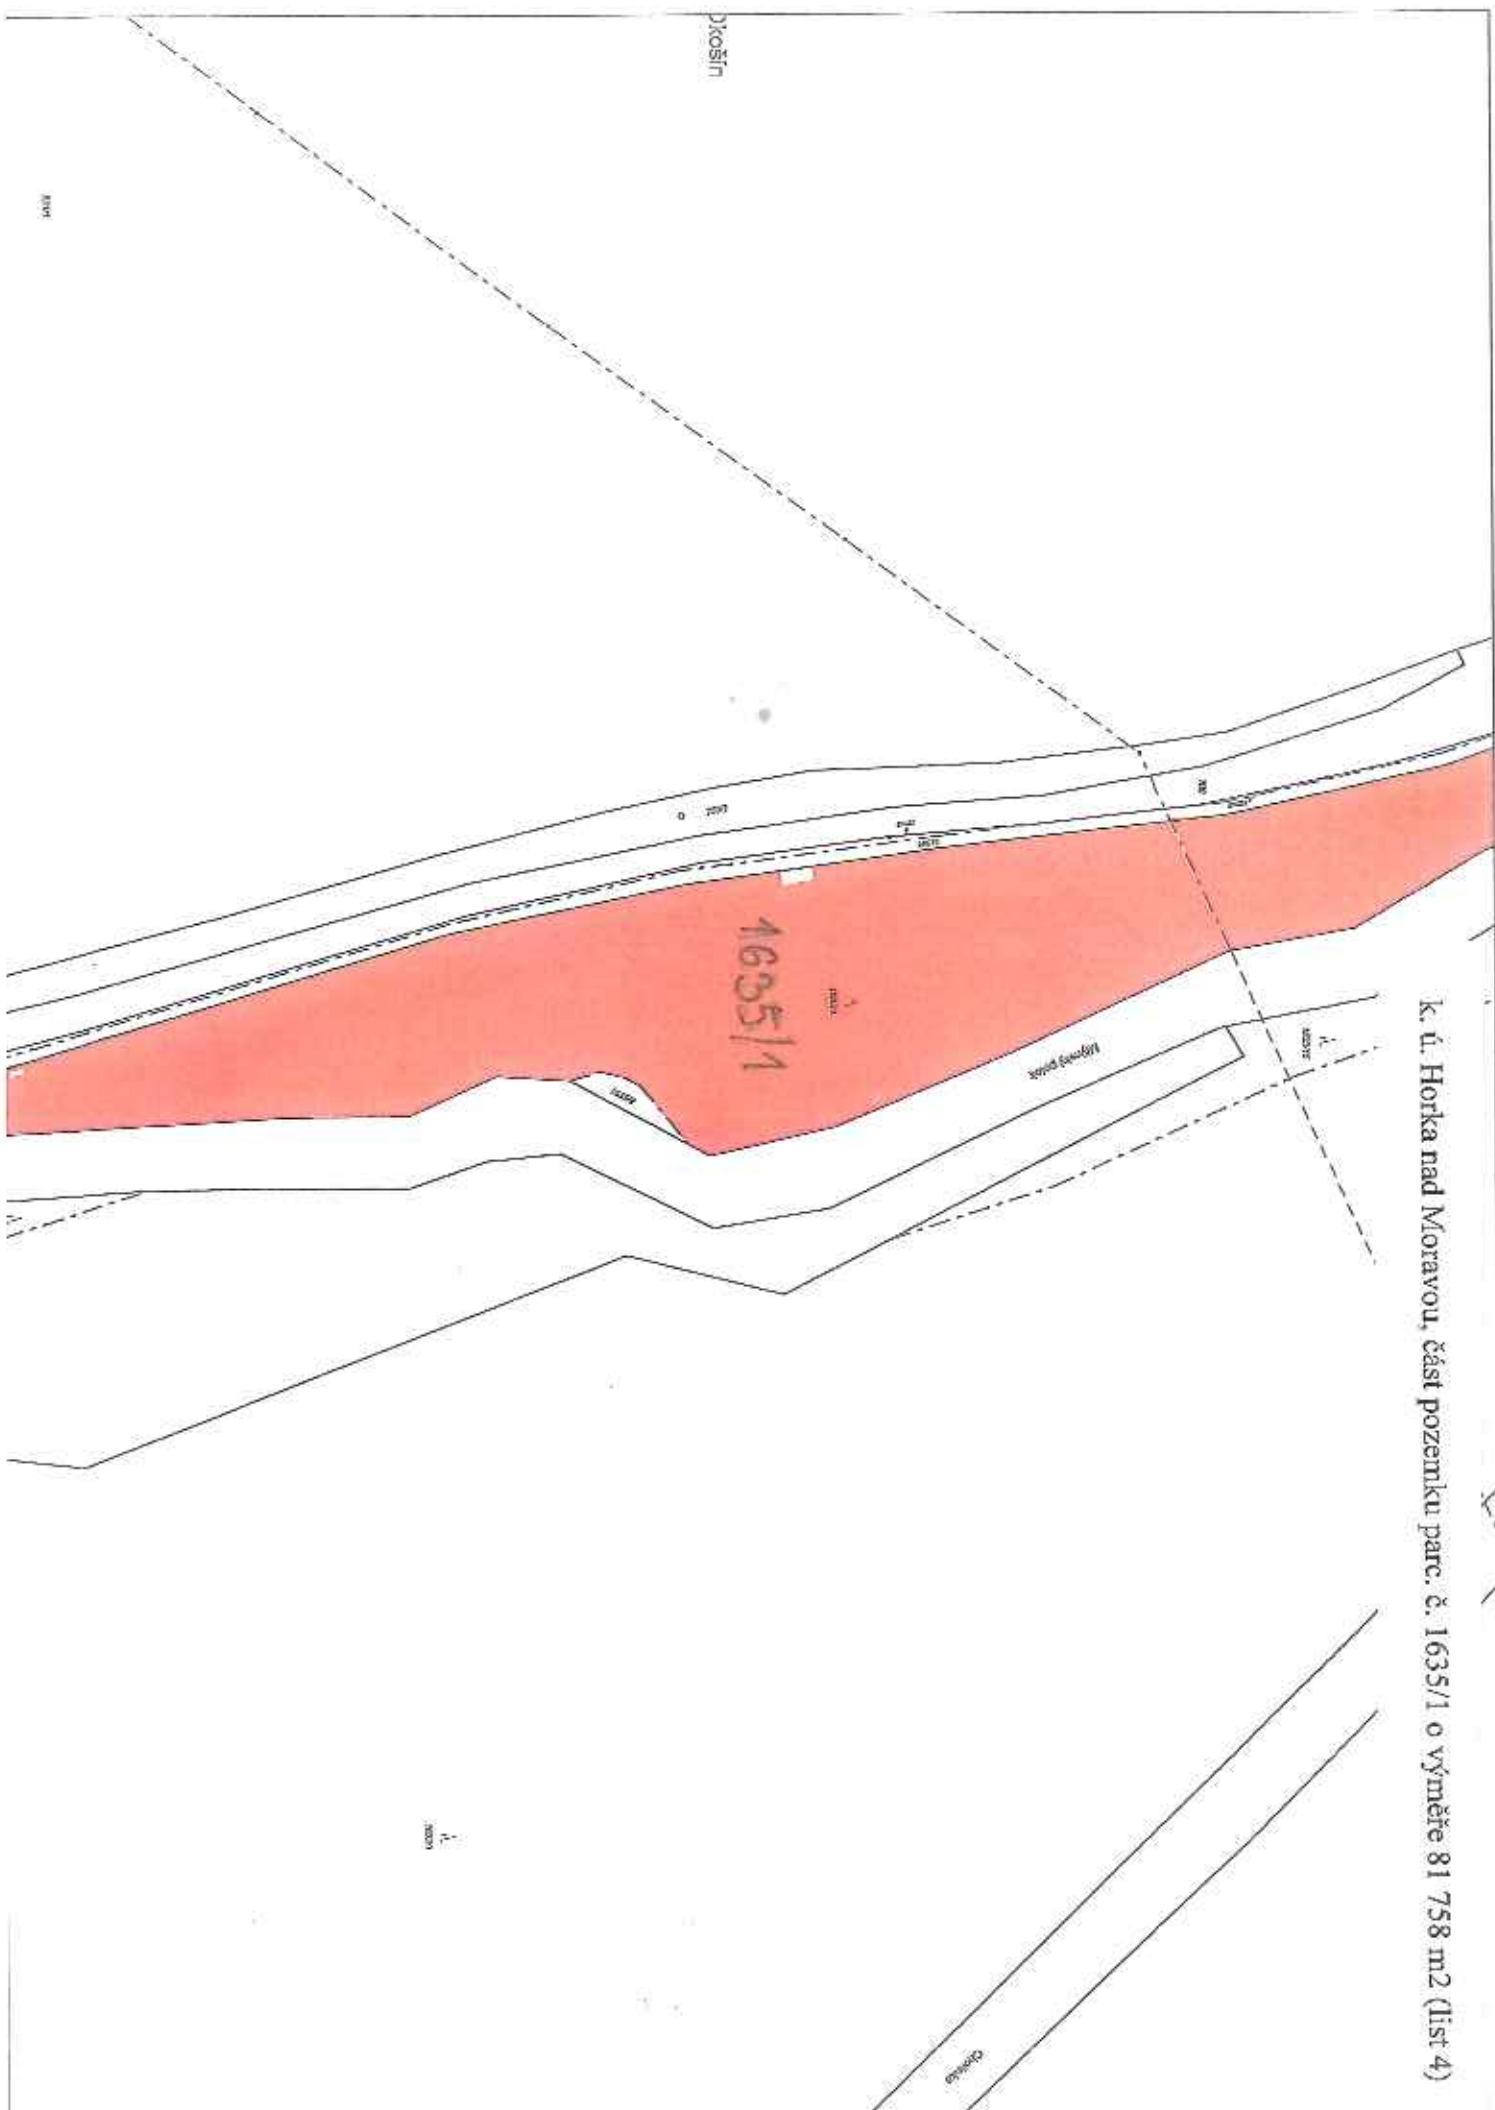

k. ú. Horka nad Moravou, část pozemku parc. č. 1635/1 o výměře 81 758 m² (list 4)