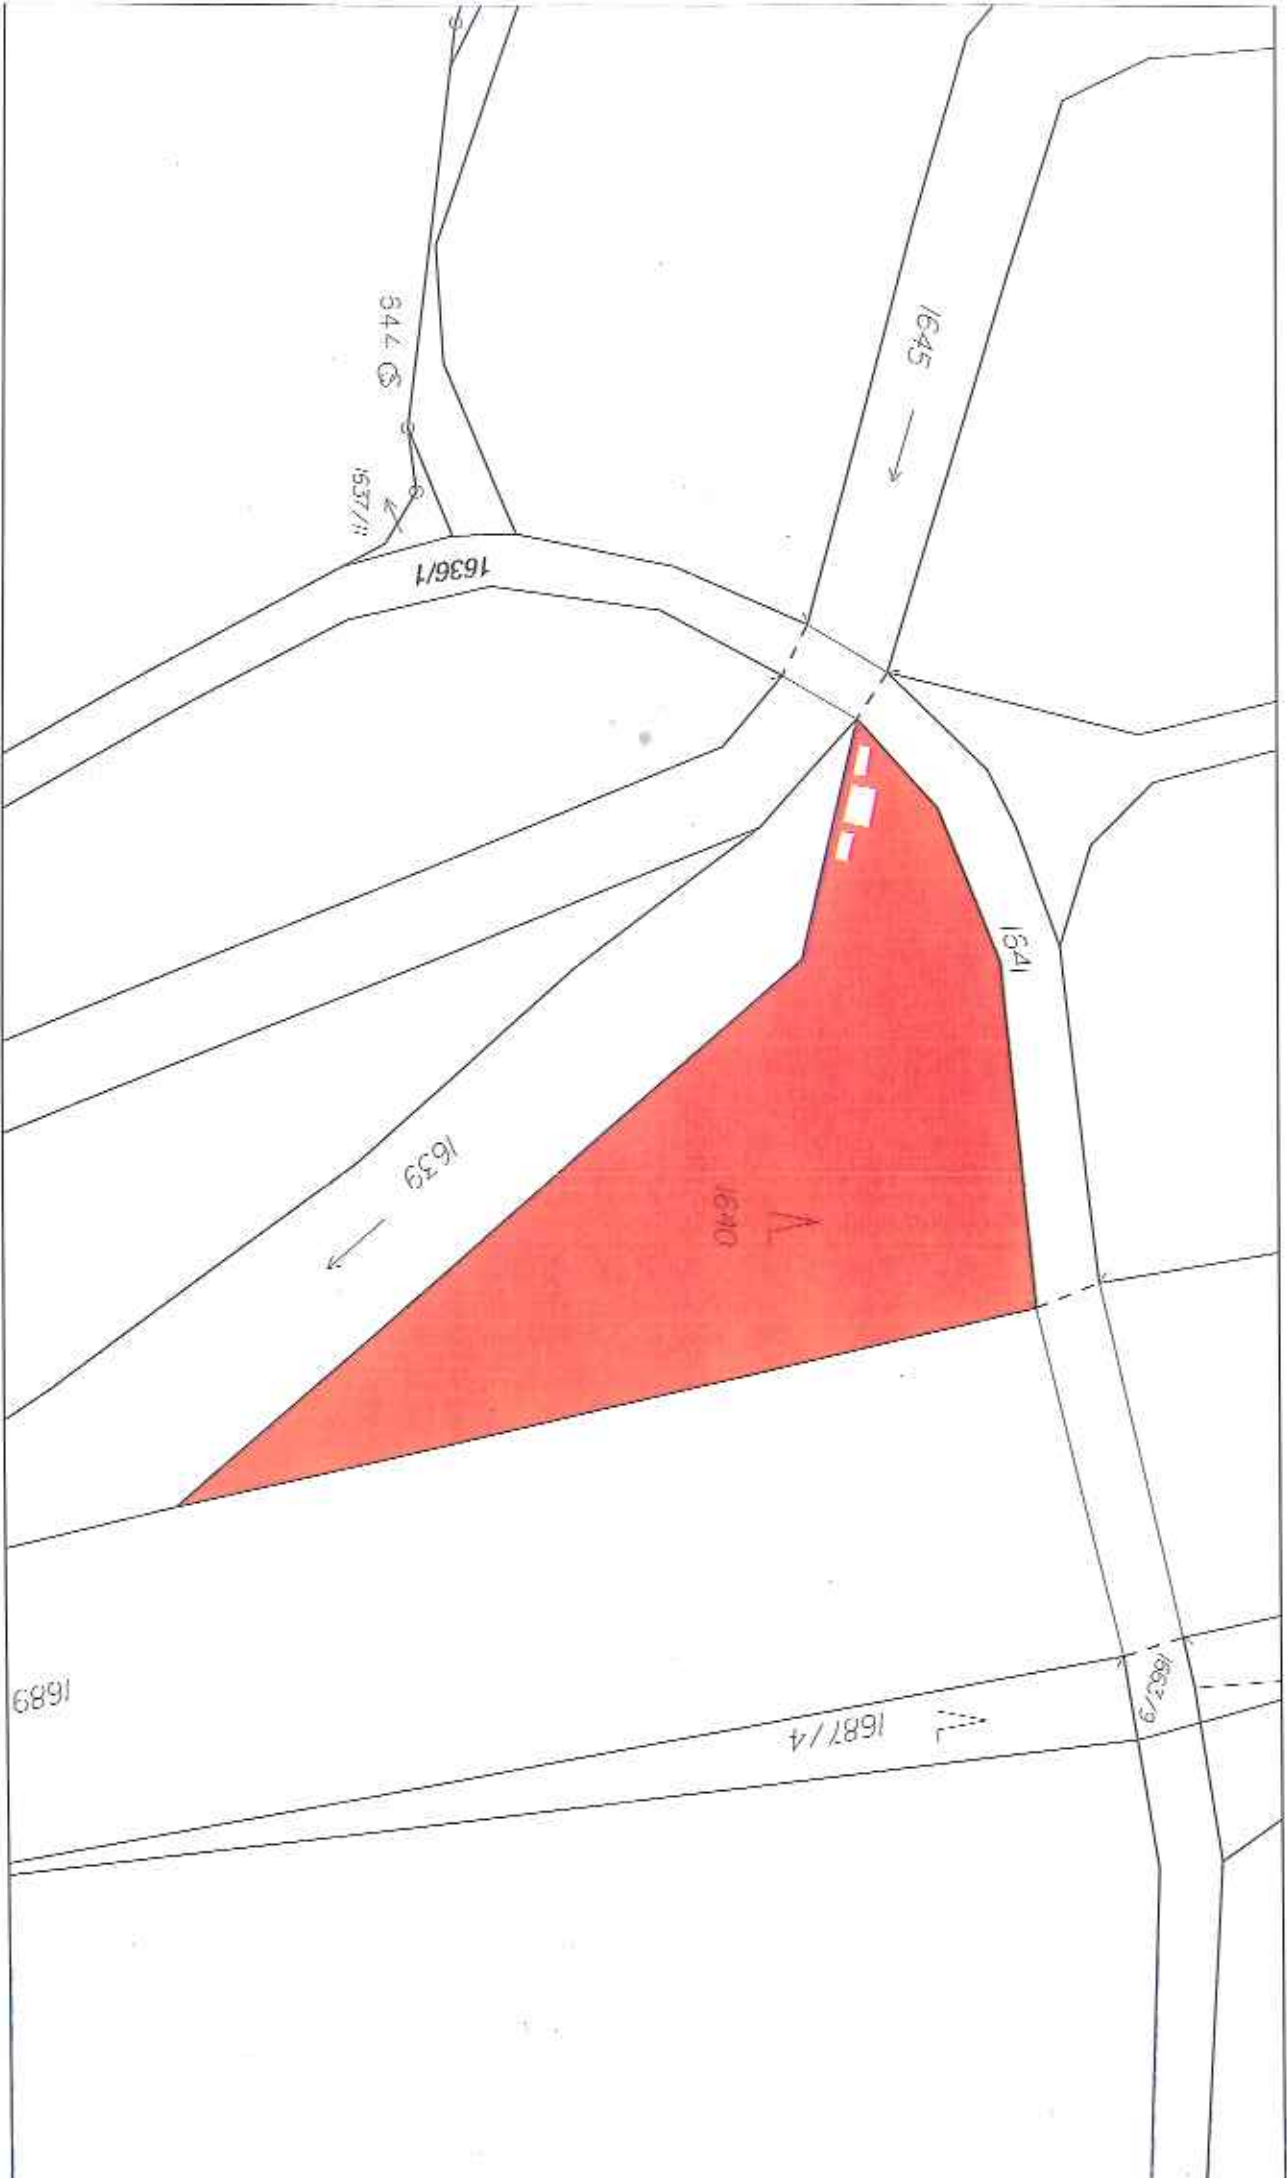

k. ú. Horka nad Moravou, část pozemku parc. č. 1640 o výměře 1 485 m²