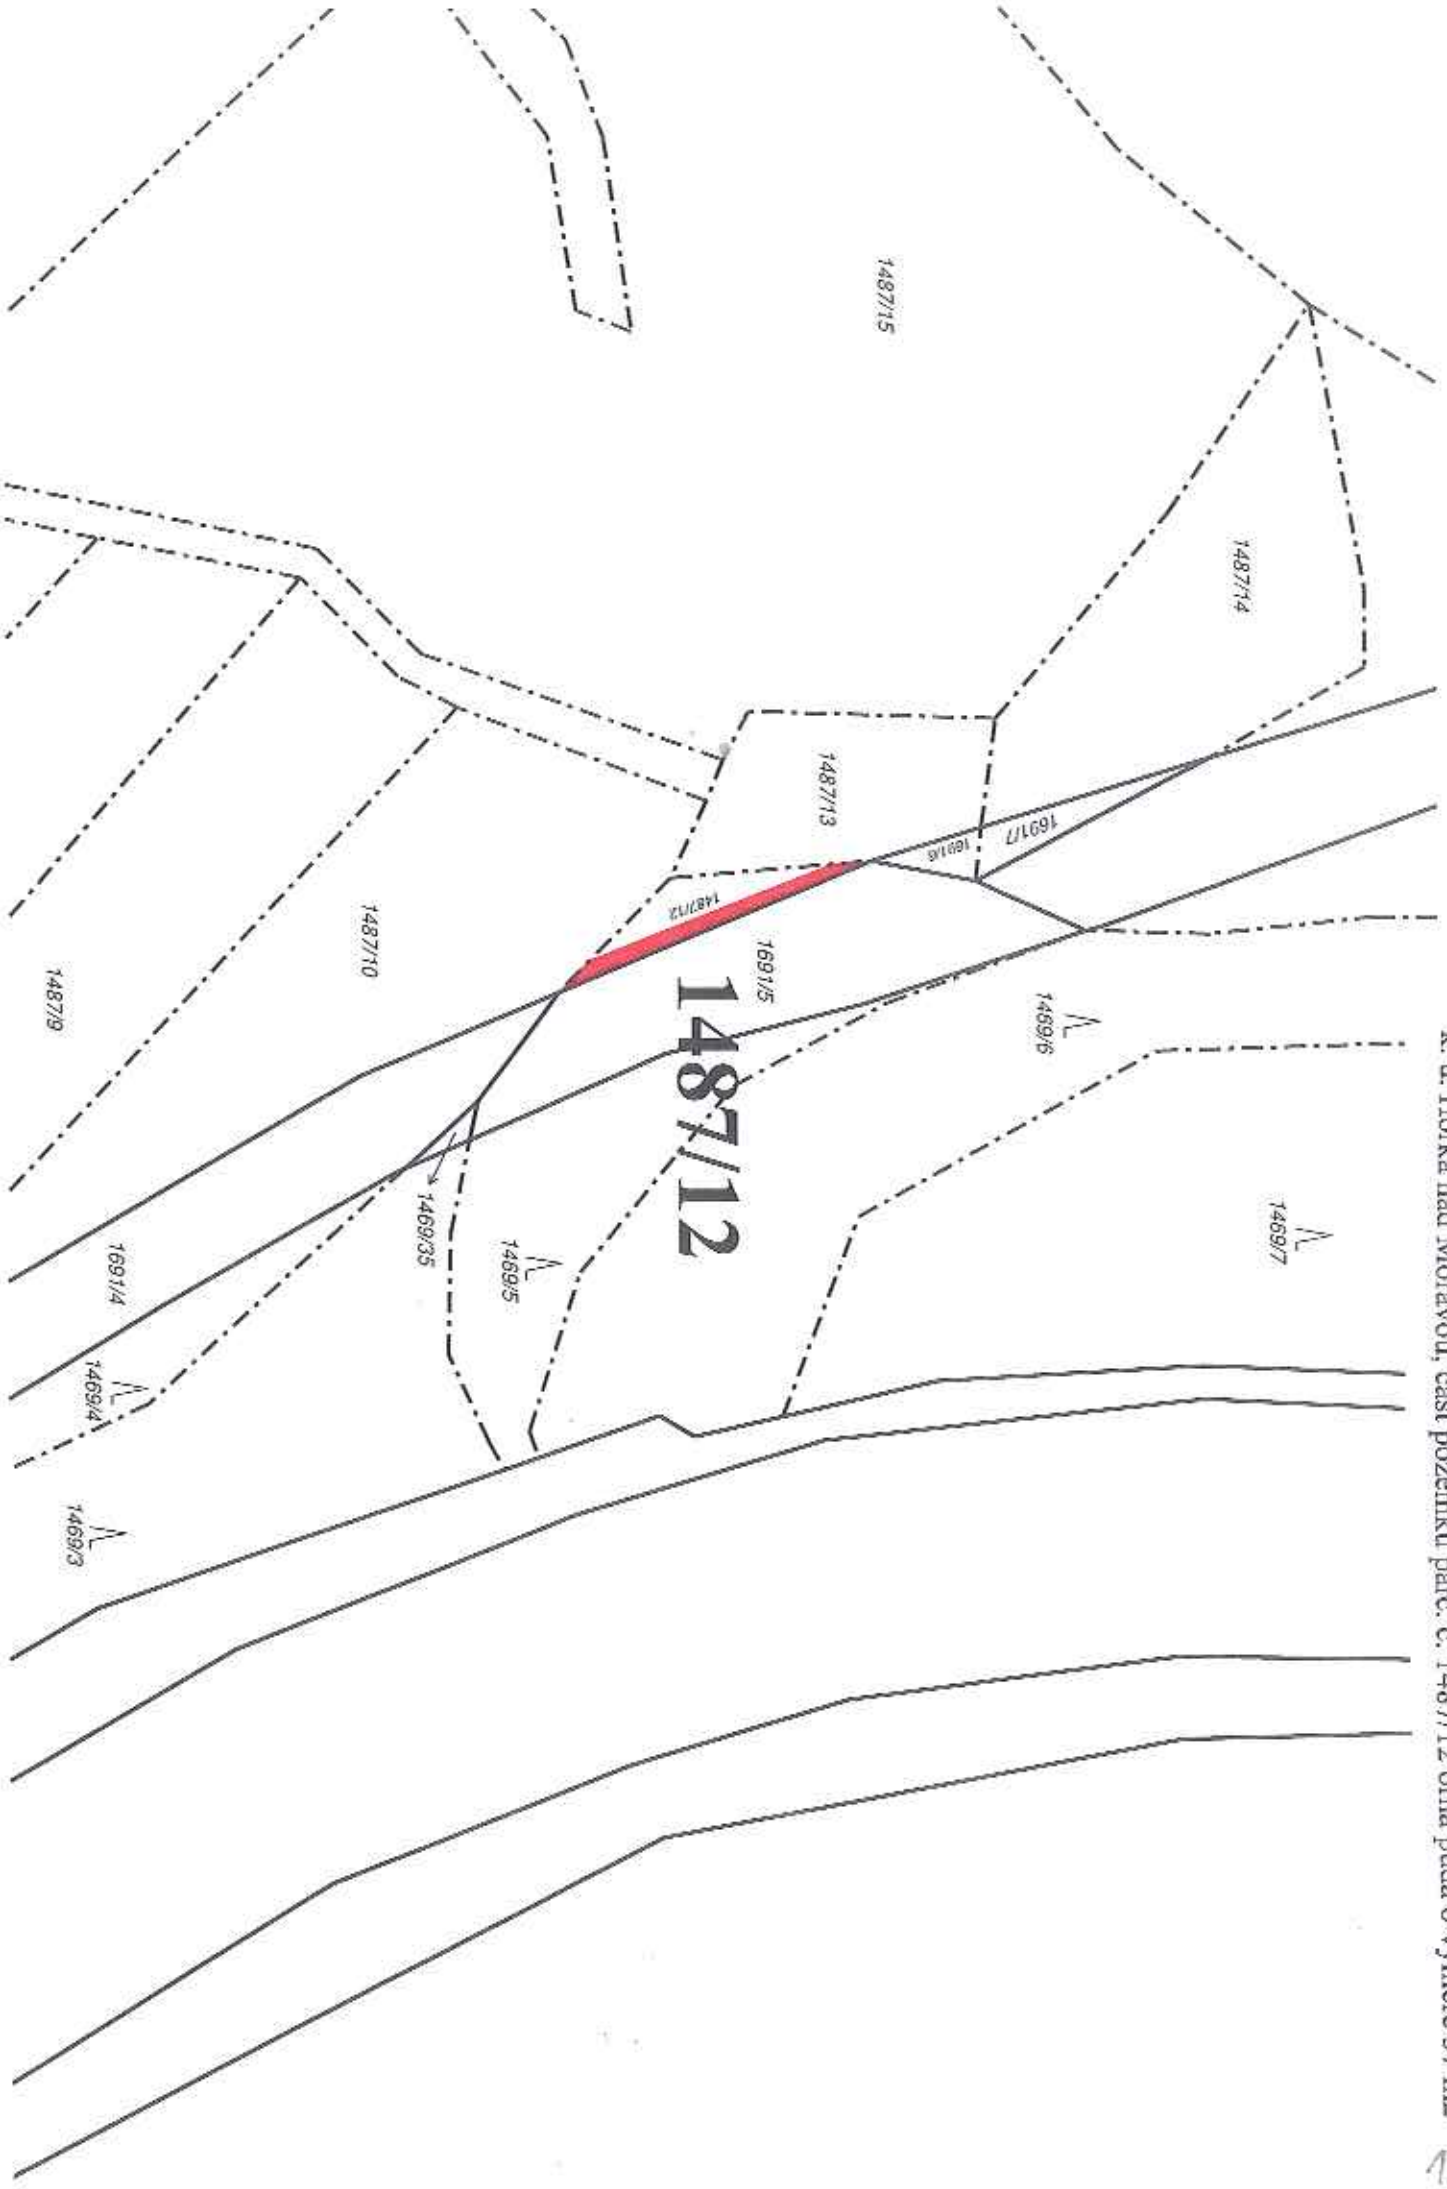

k. ú. Horka nad Moravou, část pozemku parc. č. 1487/12 orná půda o výměře 57 m²