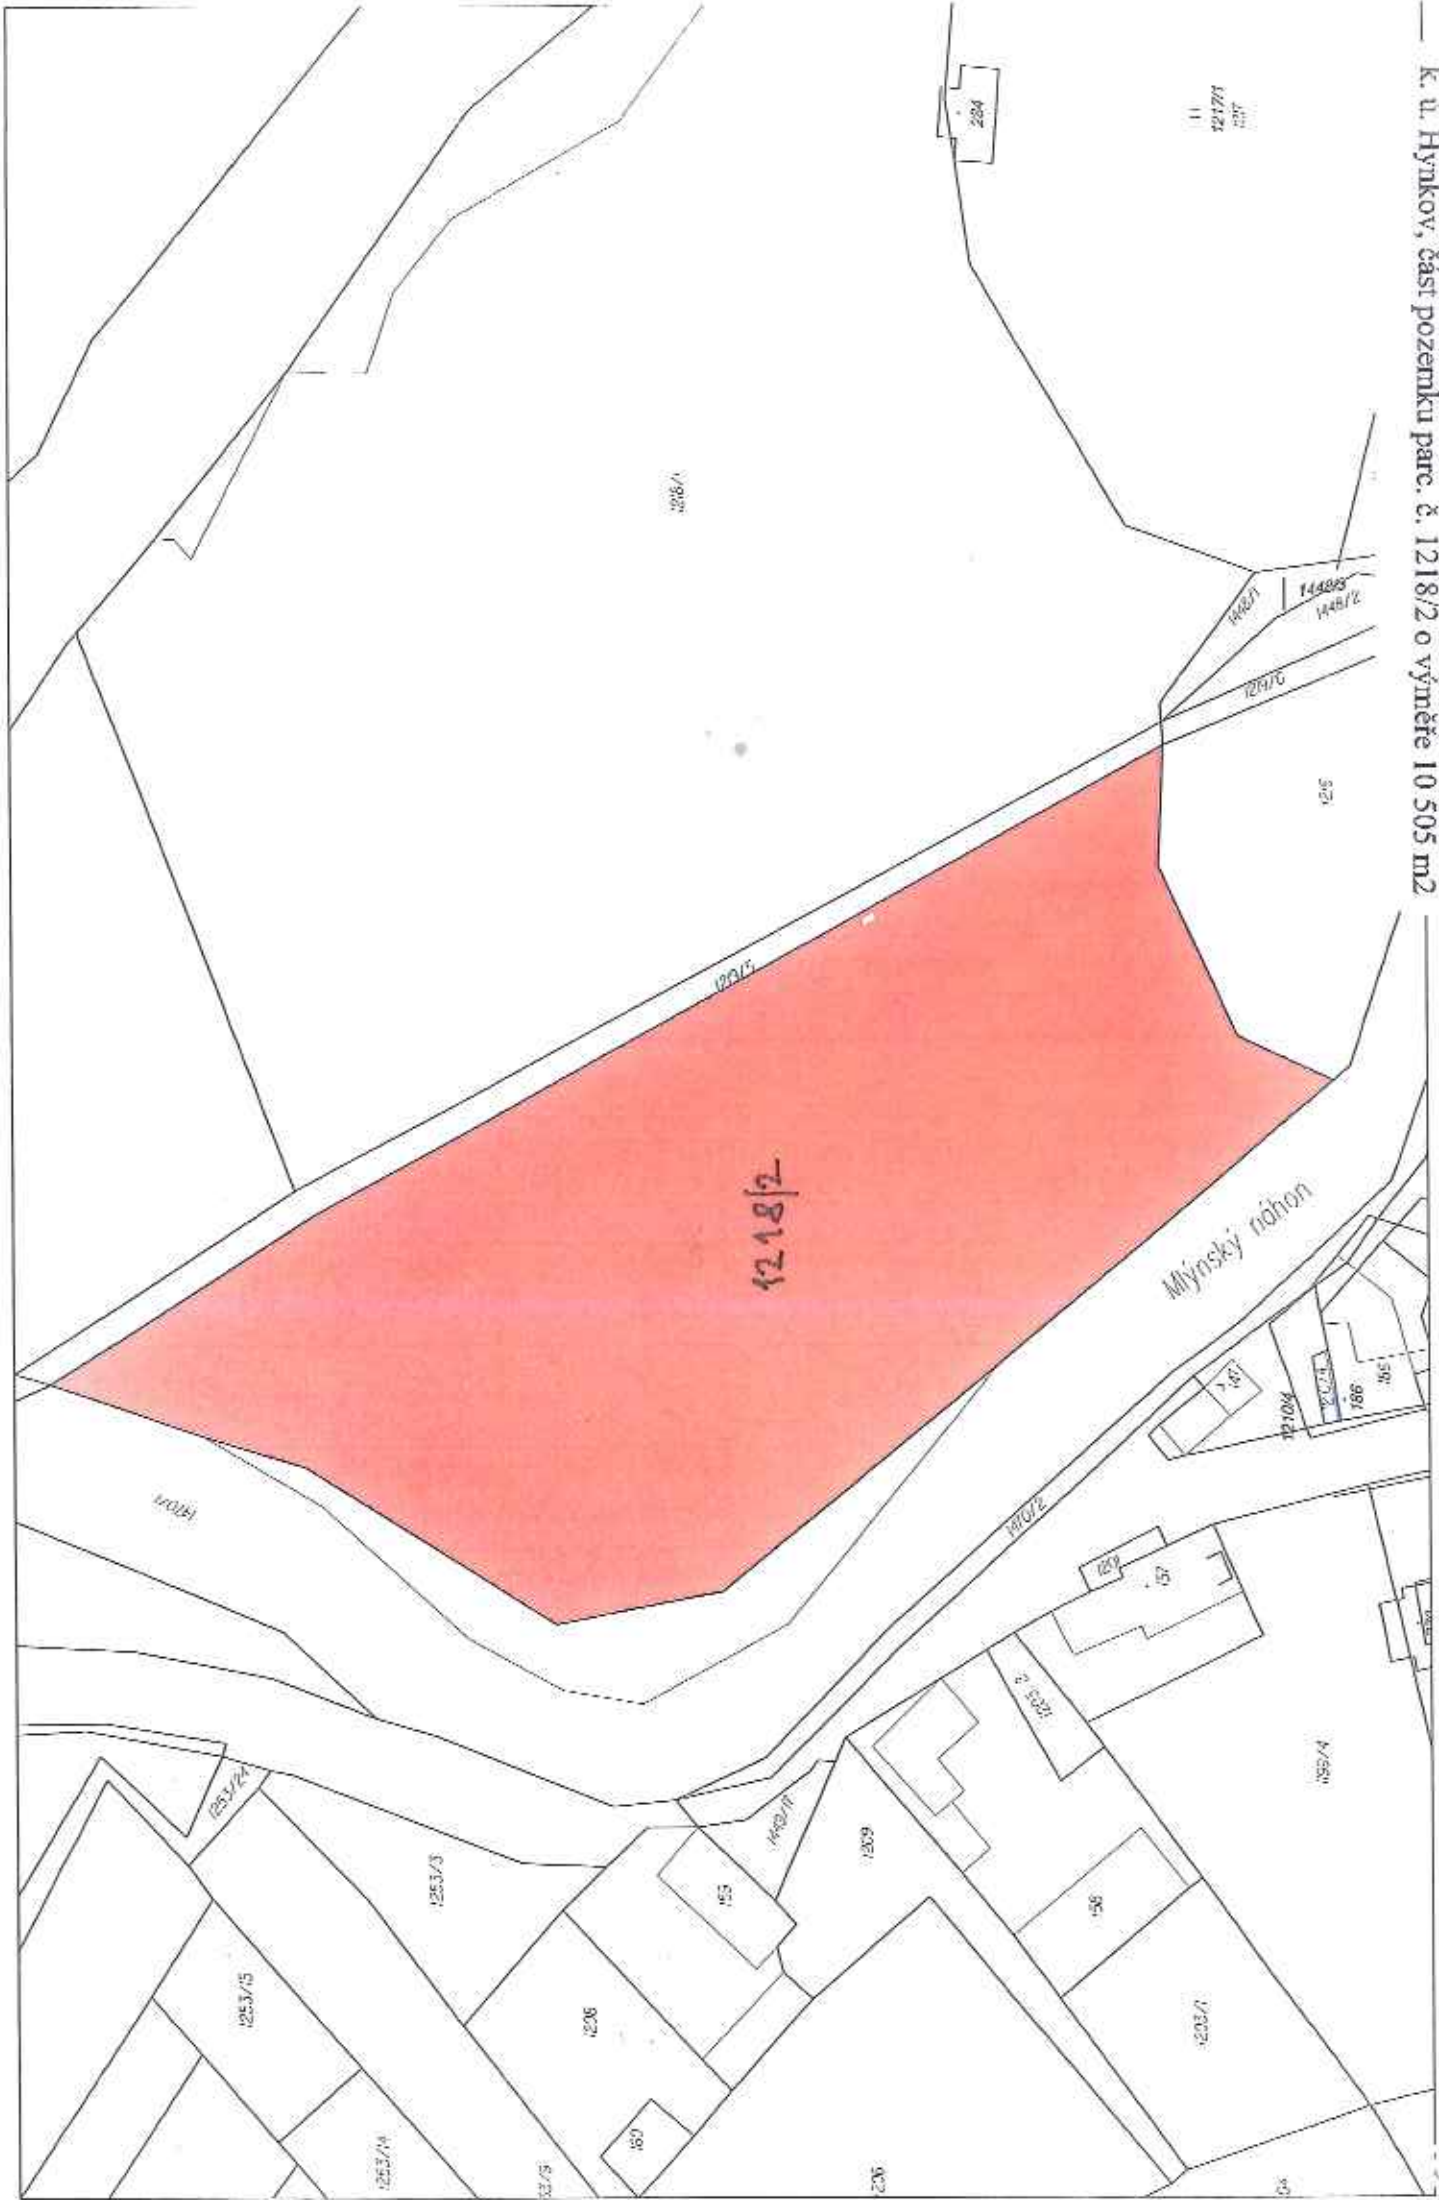

K. ú. Arnoltice u Huzové, části pozemku parc. č. 507/2 orná půda o celkové výměře 953 m²

k. ú. Arnolovice u Huzové, část pozemku parc. č. 1042 ostatní plocha o výměře 1844 m²

U staré vsi ovny

k. ú. Běláda, část pozemku parc. č. 1981, o výměře 5 702 m²

K. ú. Černovír, část pozemku parc. č. 806/2 orná půda o výměře 45 m²

K. ú. Černovít, částí pozemku parc. č. 1097/1 ostatní plocha o celkové výměře 942 m²

K. ú. Čermovít, část pozemku parc. č. 1098/2 ostatní plocha o výměře 694 m² (list 1)

k. ú. Černovír, část pozemku parc. č. 1098/2 ostatní plocha o výměře 694 m² (list 2)

k. ú. Černovít, částí pozemku parc. č. 1123 o celkové výměře 4 447 m²

k. ú. Dětrichov nad Bystřicí, část pozemku parc. č. 209/2 orná půda o výměře 443 m²

11 k. ú. Huzová, částí pozemku parc. č. 3063/17 o celkové výměře 19 898 m² (list 1)

K. ú. Huzová, částí pozemku parc. č. 3063/7 o celkové výměře 19 898 m² (list 2)

— k. ú. Hynkov, část pozemku parc. č. 1218/2 o výměře 10 505 m²