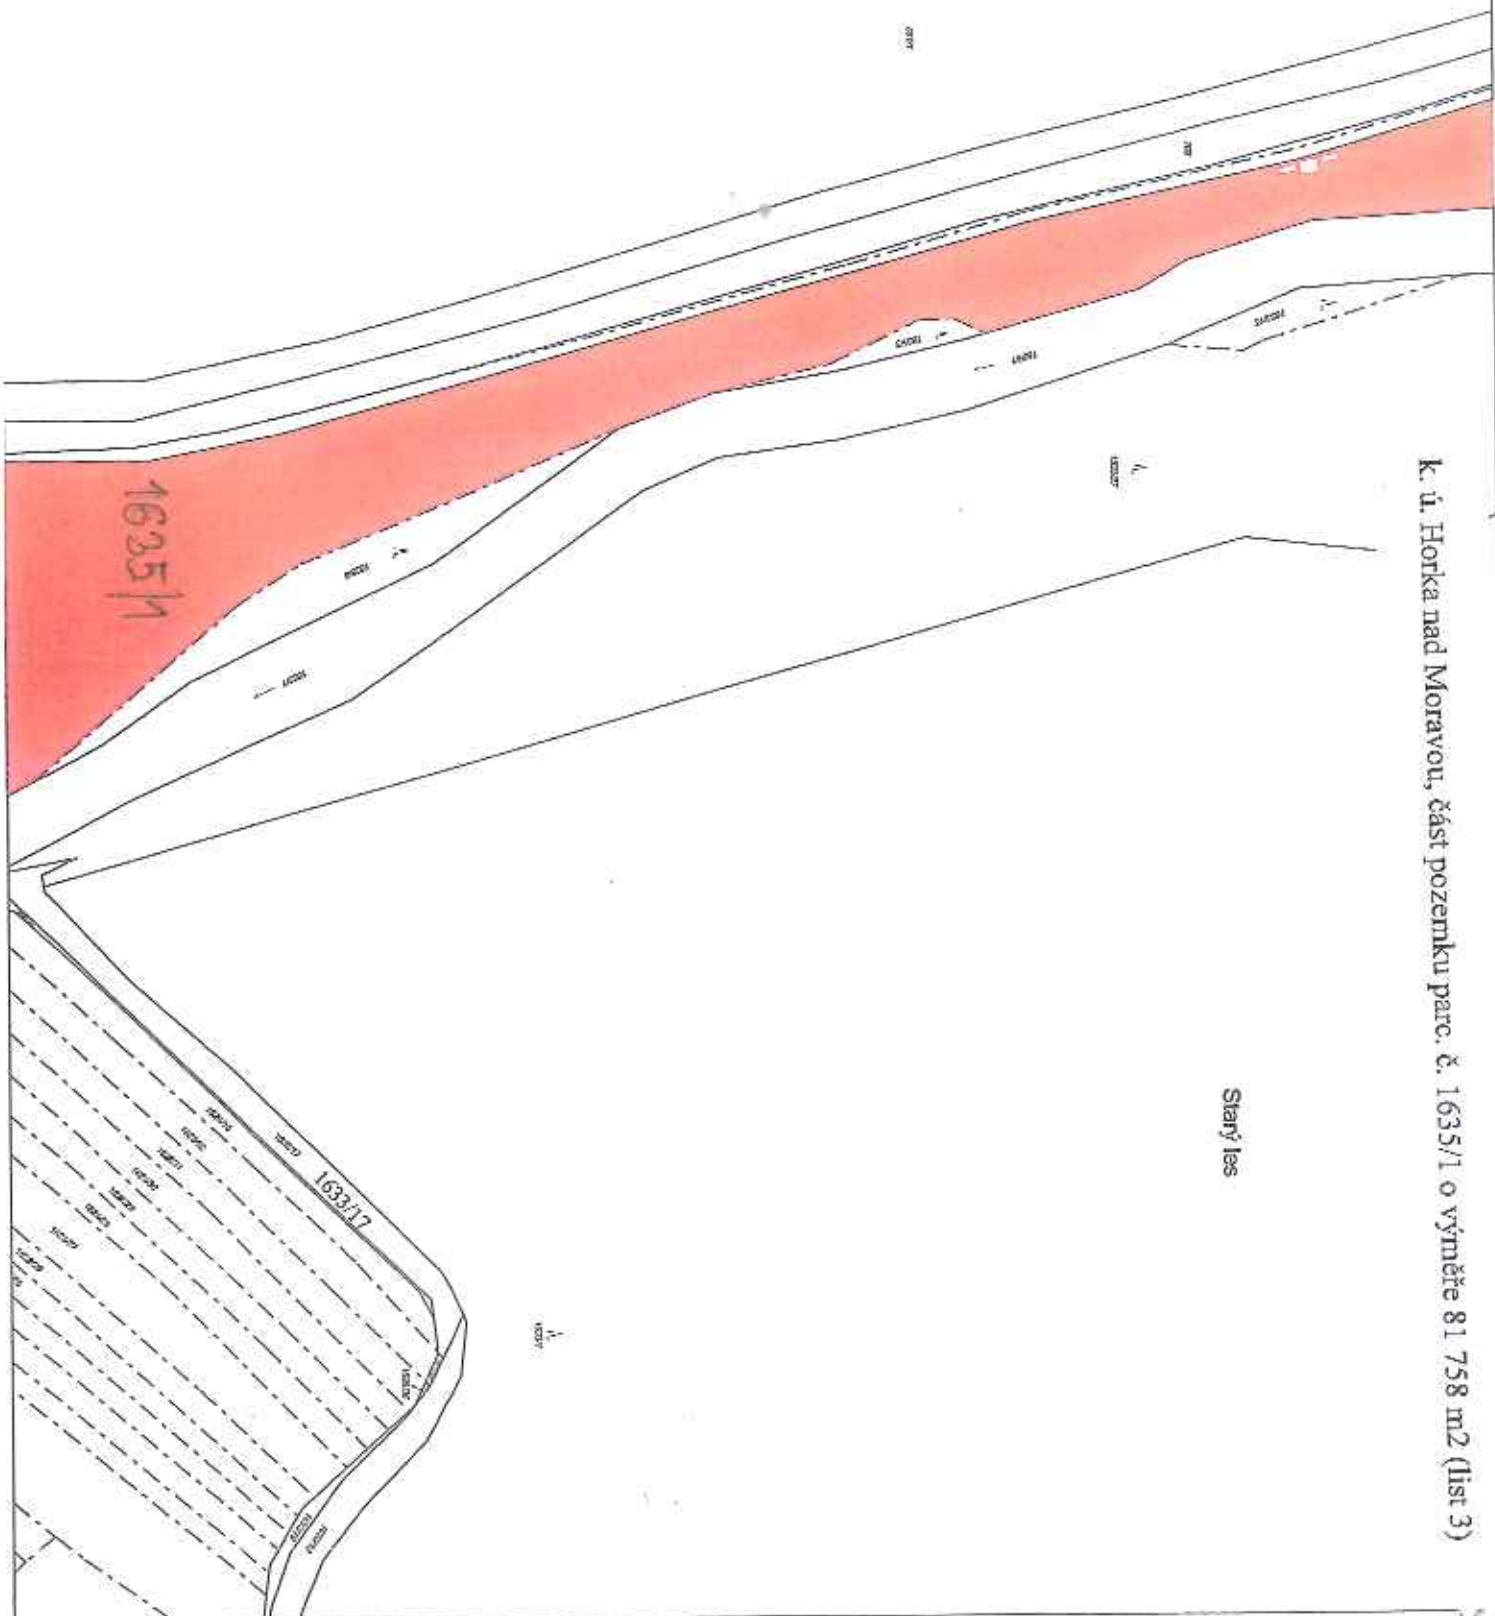

k. ú. Horka nad Moravou, část pozemku parc. č. 1635/1 o výměře 81 758 m² (list 3)

Starý les