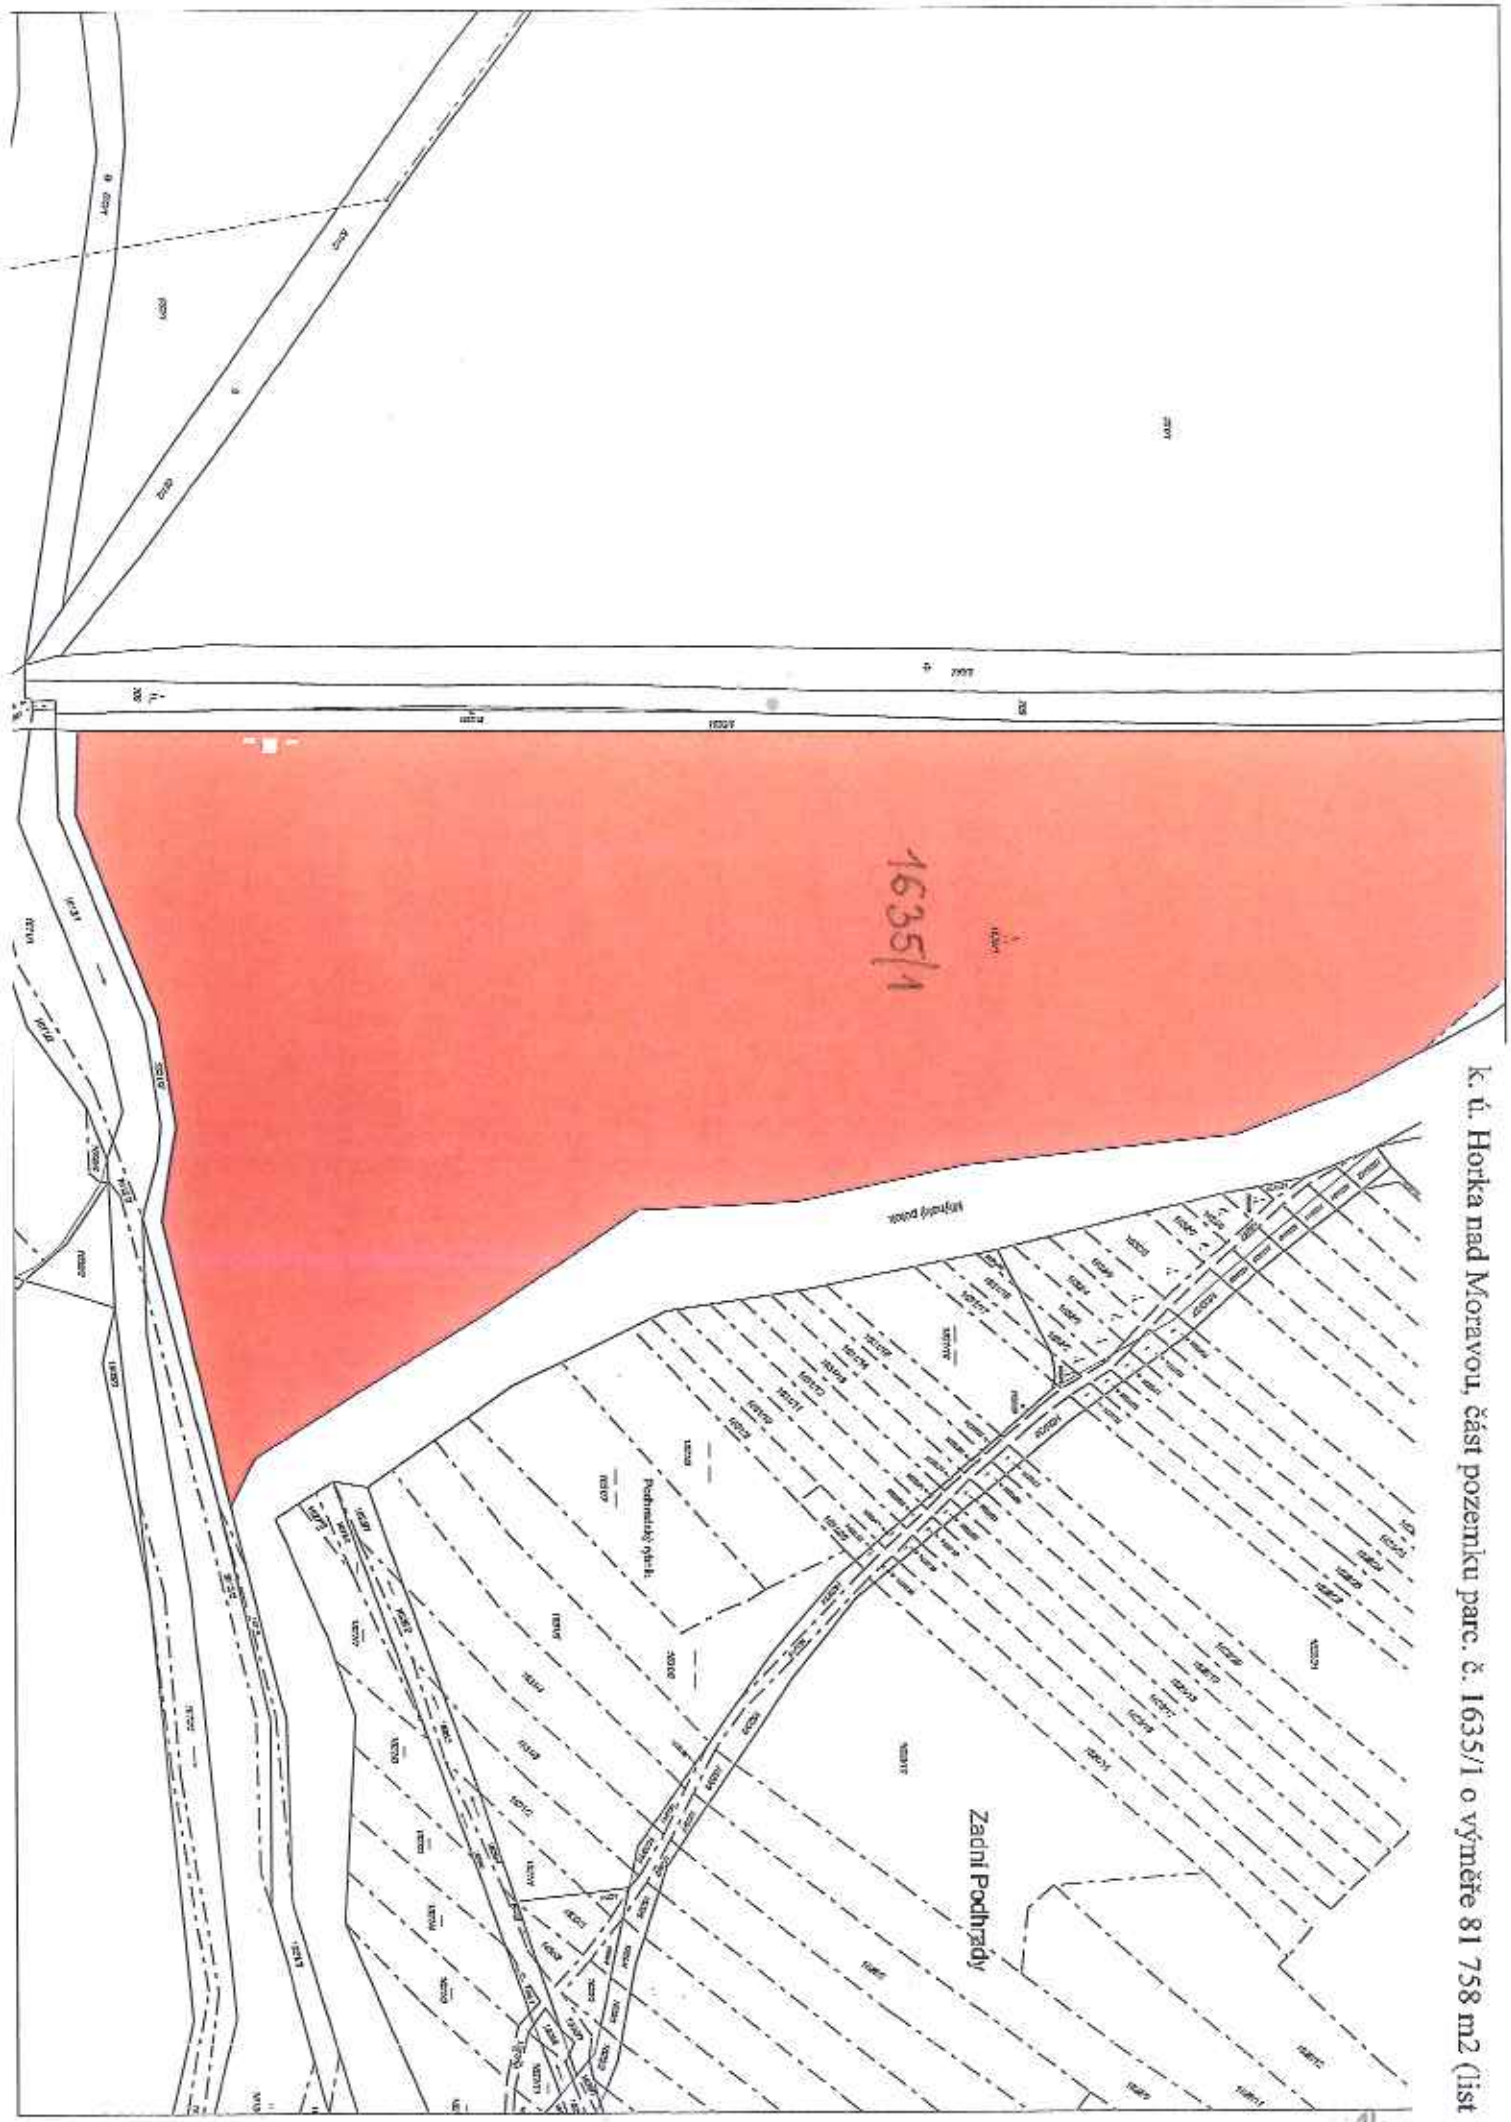

k. ú. Horka nad Moravou, část pozemku parc. č. 1635/1 o výměře 81 758 m2 (list 1)