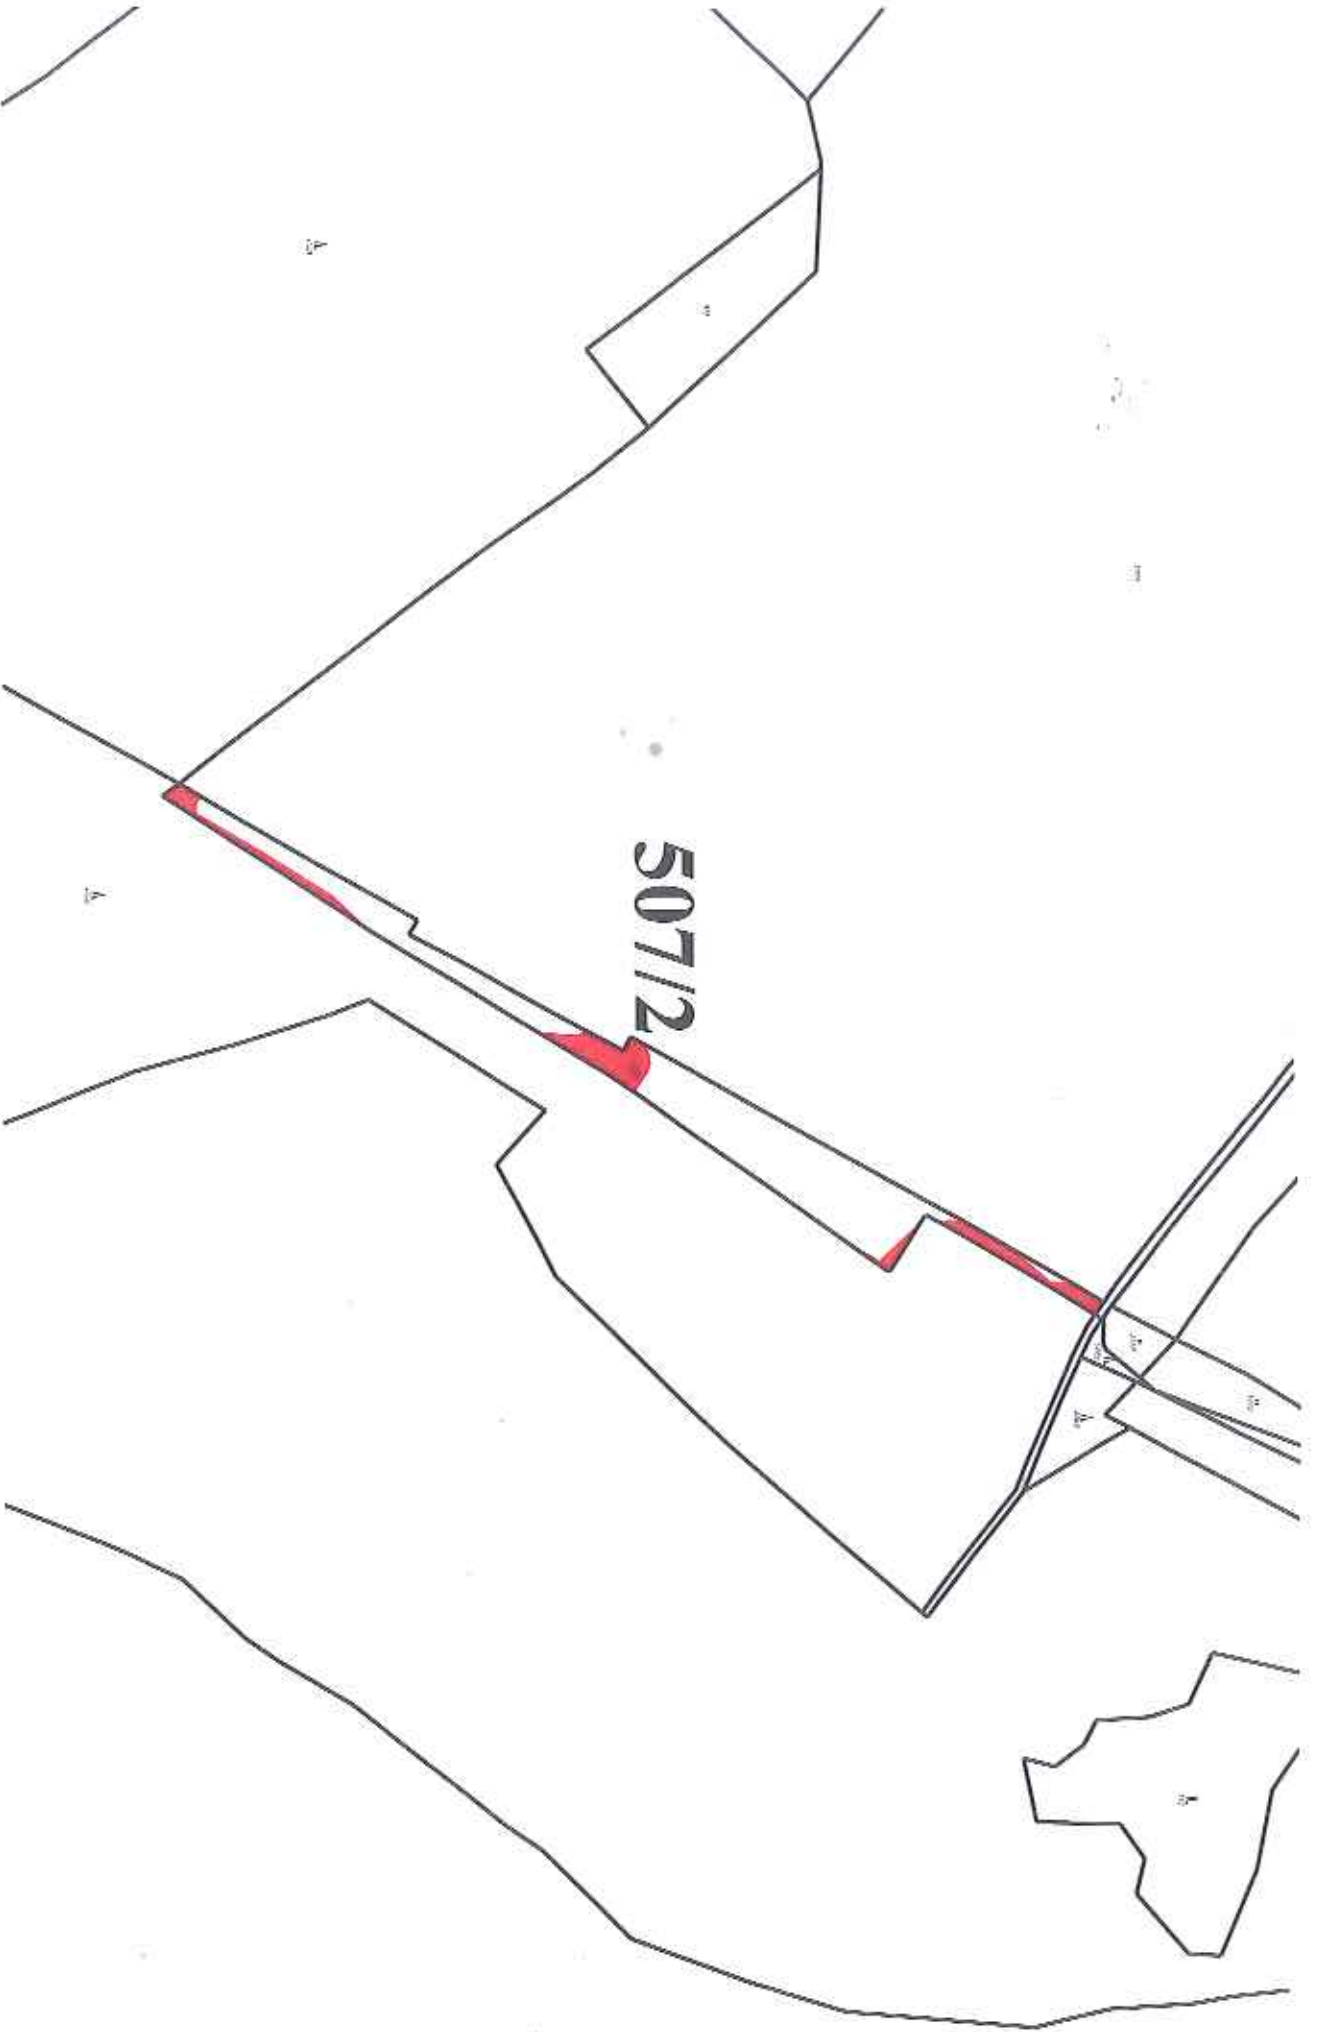

K. ú. Arnoltice u Huzové, části pozemku parc. č. 507/2 orná půda o celkové výměře 953 m²

k. ú. Arnolovice u Huzové, část pozemku parc. č. 1042 ostatní plocha o výměře 1844 m²

U staré vsi ovny

k. ú. Běláda, část pozemku parc. č. 1981, o výměře 5 702 m²

K. ú. Černovír, část pozemku parc. č. 806/2 orná půda o výměře 45 m²

K. ú. Černovít, částí pozemku parc. č. 1097/1 ostatní plocha o celkové výměře 942 m²

K. ú. Čermovít, část pozemku parc. č. 1098/2 ostatní plocha o výměře 694 m² (list 1)

k. ú. Černovír, část pozemku parc. č. 1098/2 ostatní plocha o výměře 694 m² (list 2)

k. ú. Černovít, částí pozemku parc. č. 1123 o celkové výměře 4 447 m²

k. ú. Dětrichov nad Bystřicí, část pozemku parc. č. 209/2 orná půda o výměře 443 m²