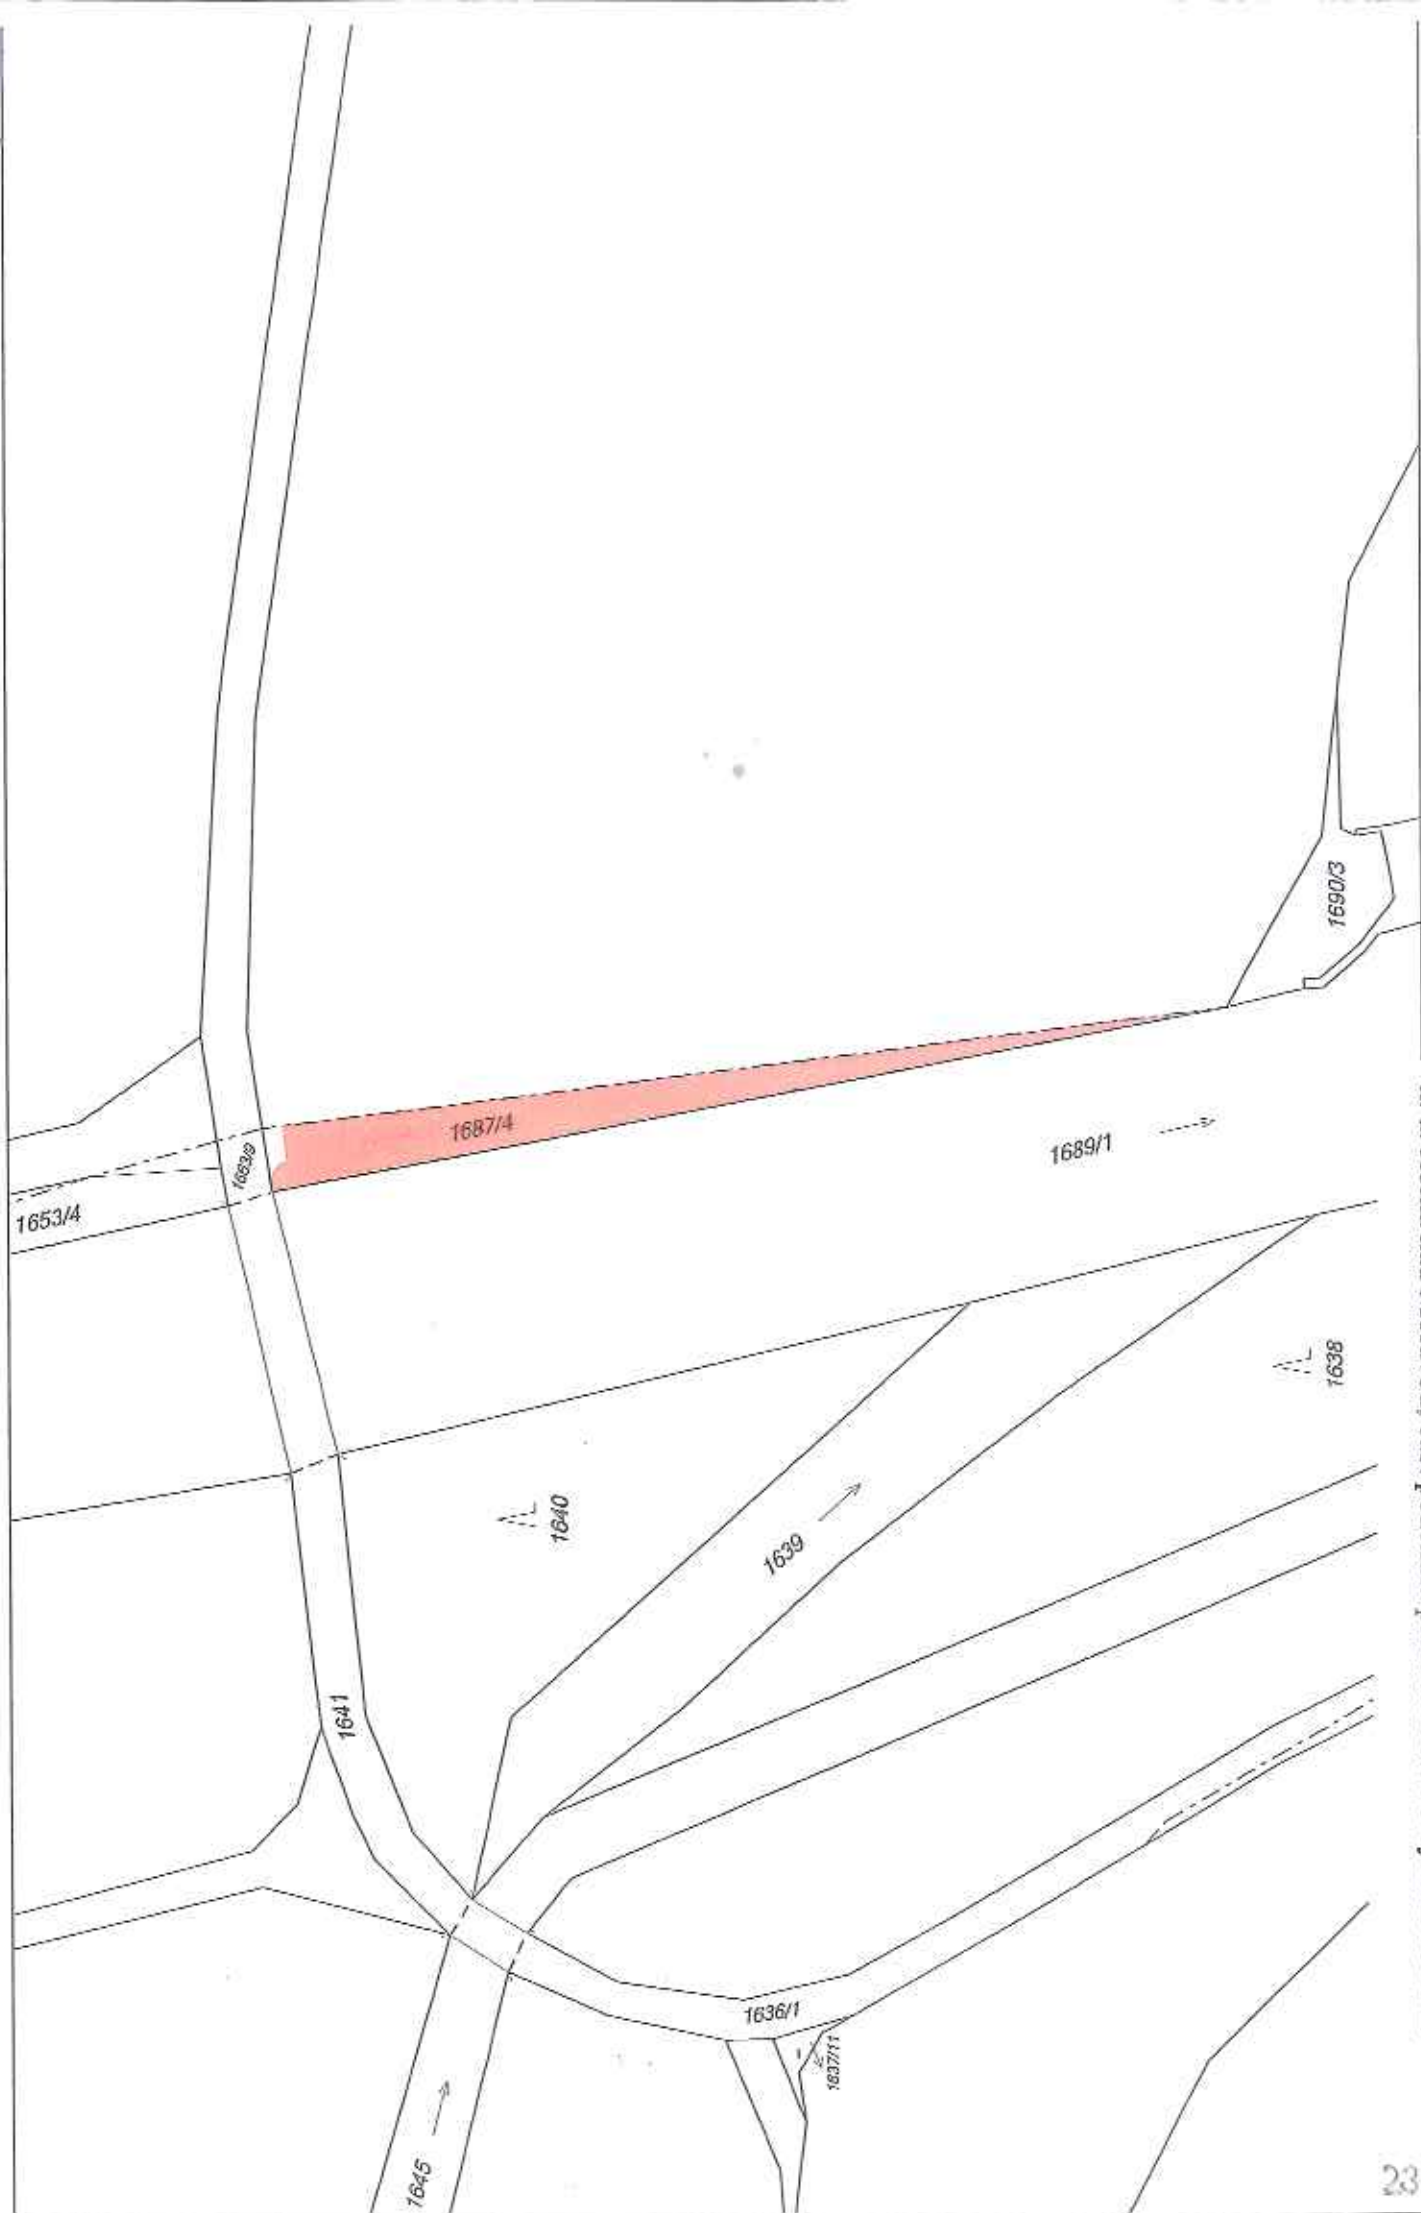

k. ú. Horka nad Moravou, část pozemku parc. č. 1687/4 o výměře 351 m²