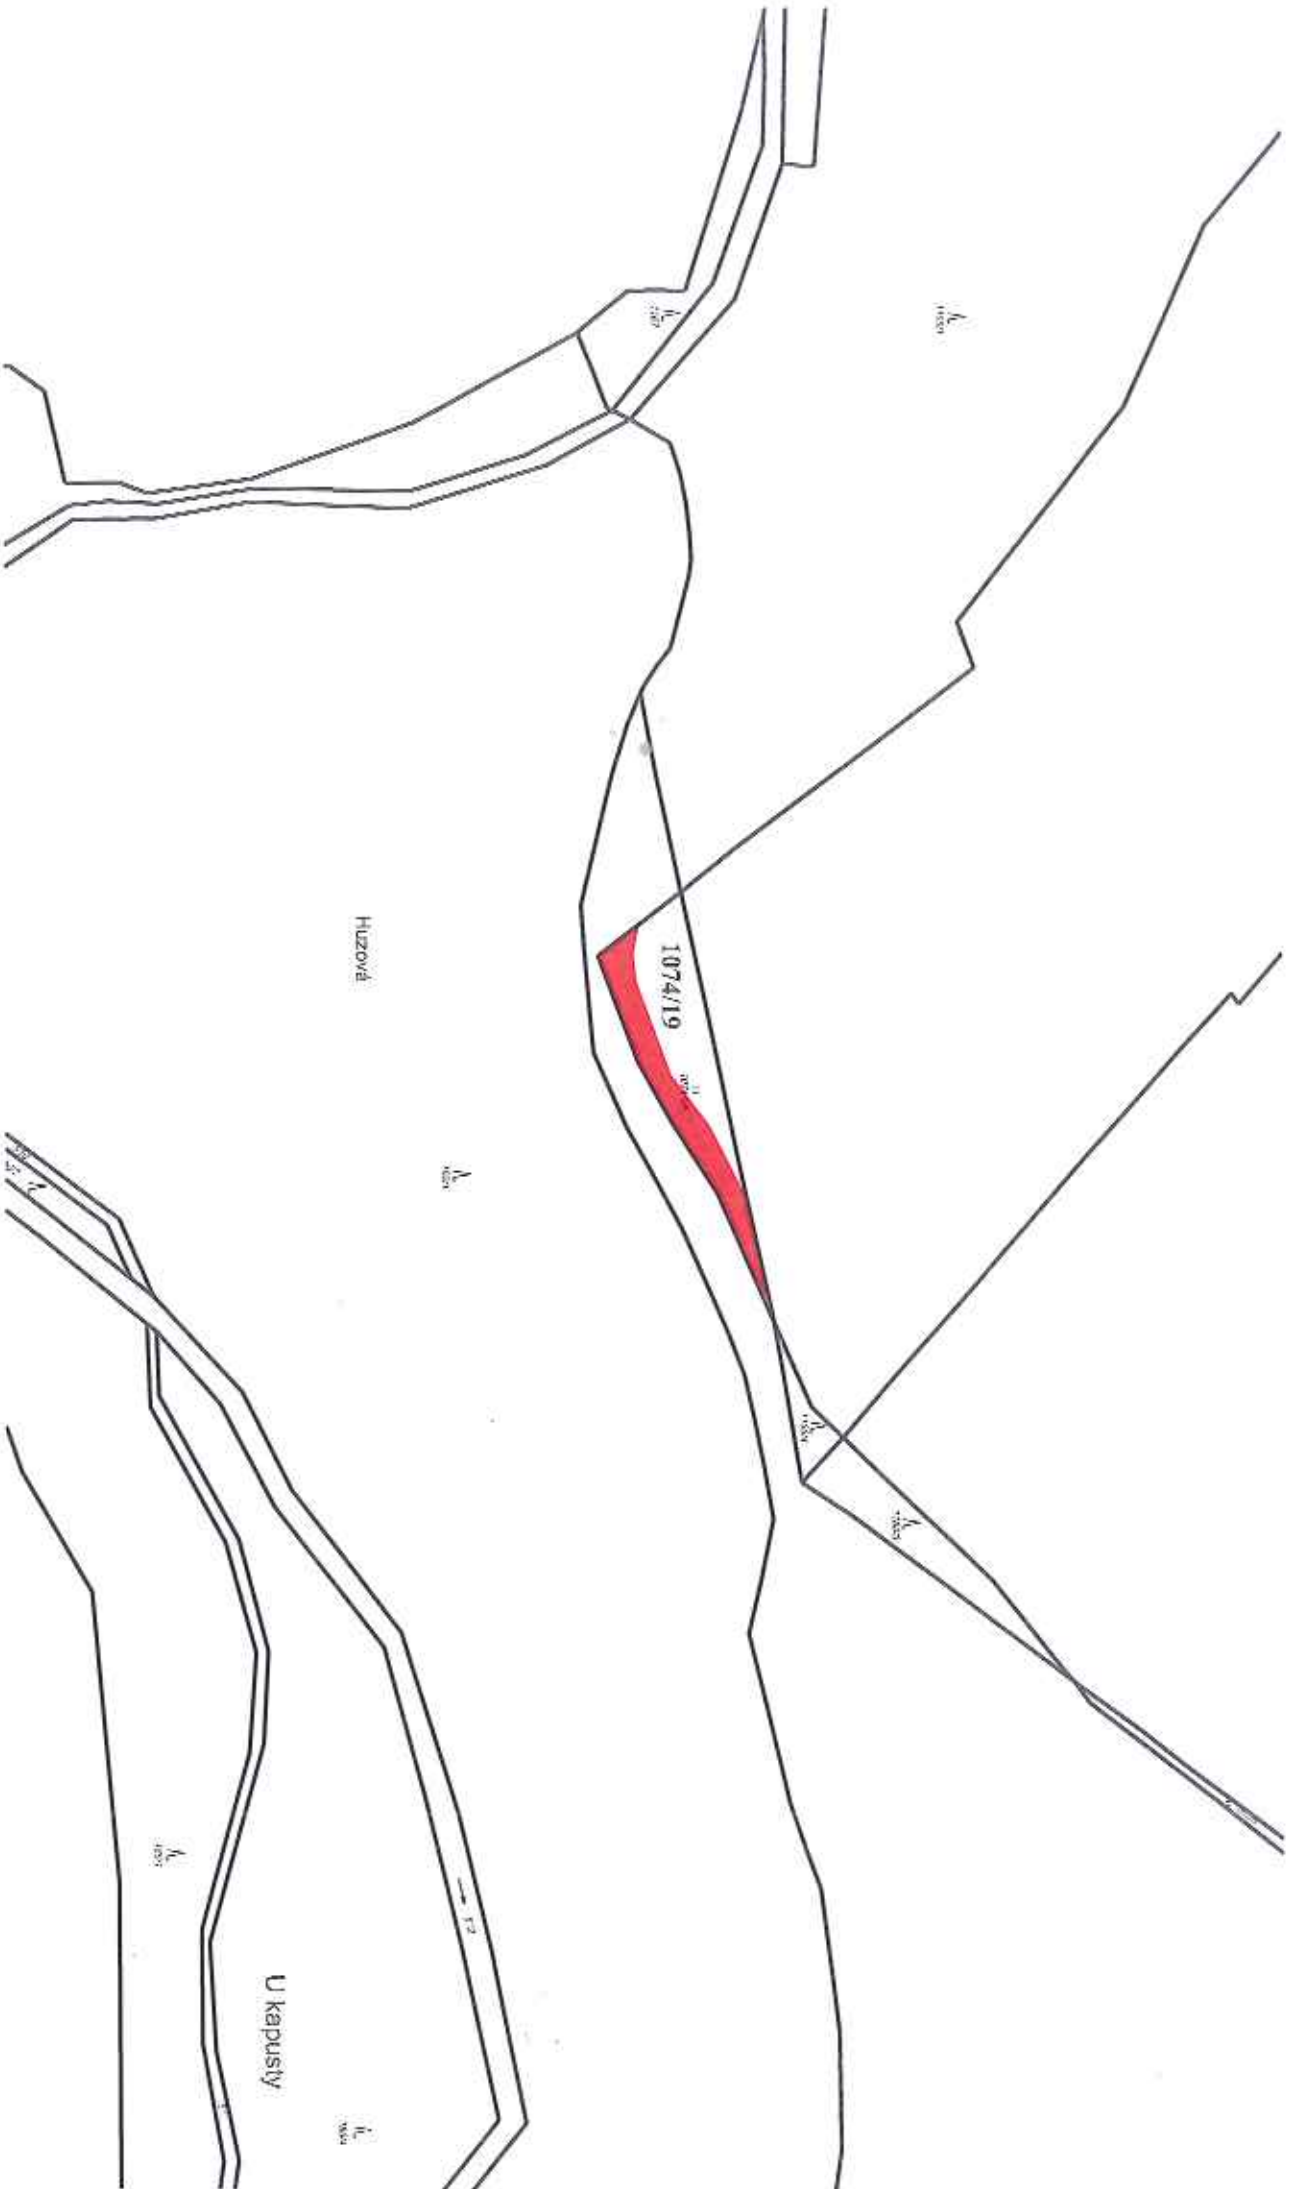

k. ú. Huzová, část pozemku parc. č. 1074/19 trvalý travní porost o výměře 483 m²