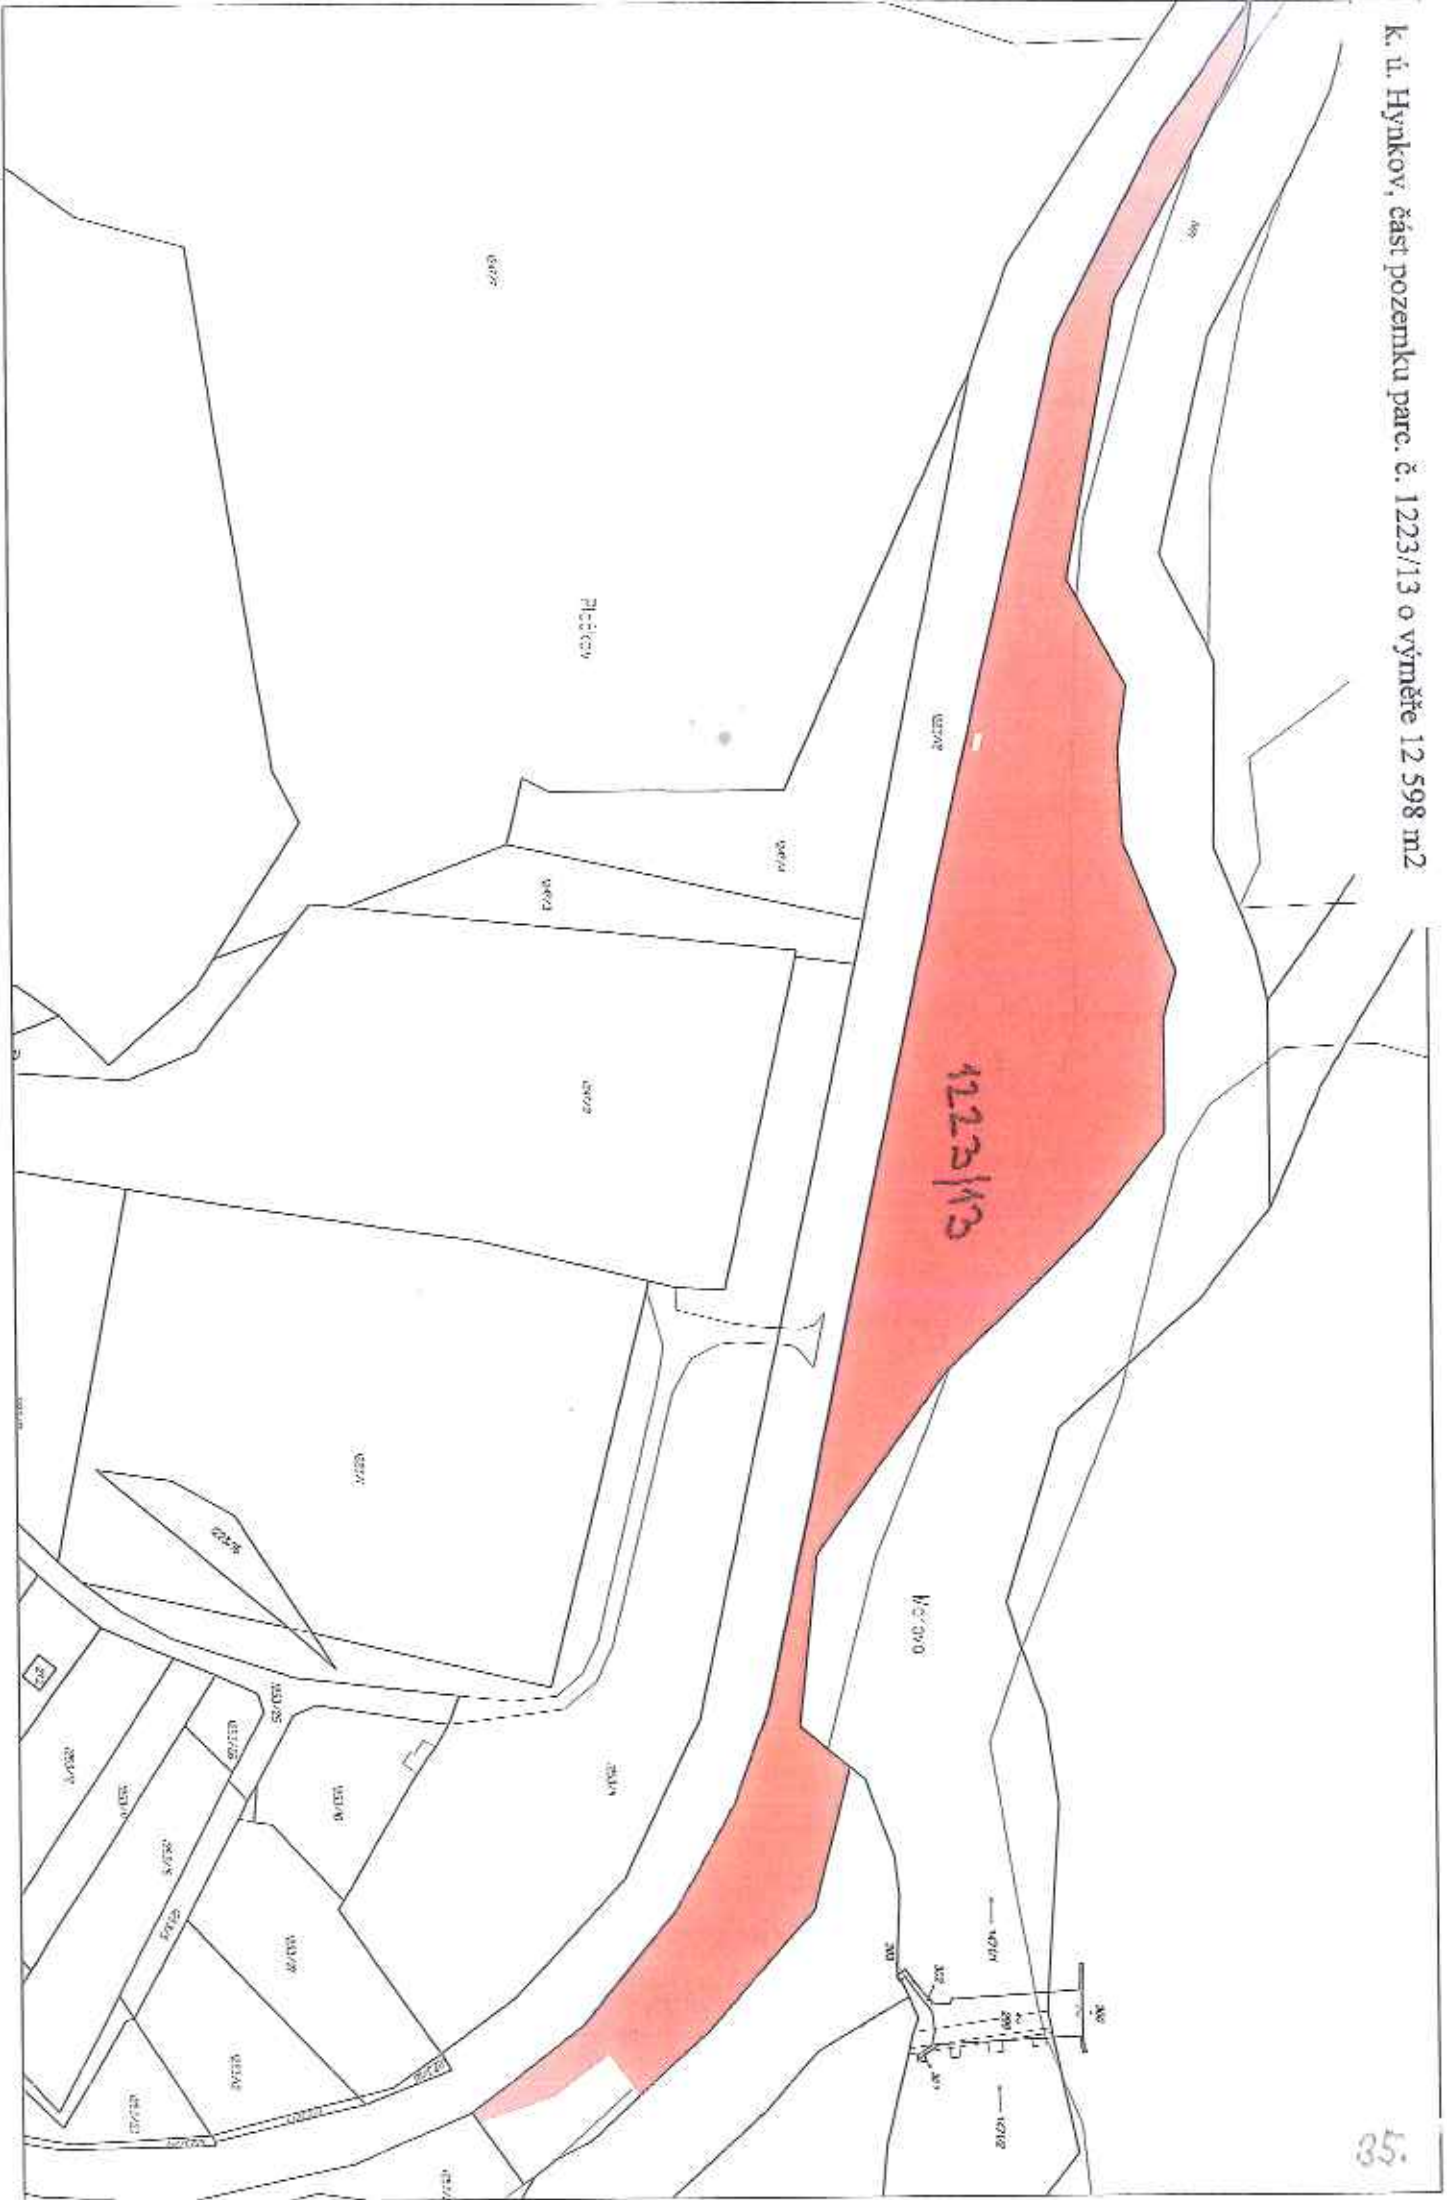

K. ú. Hynkov, část pozemku parc. č. 1223/13 o výměře 12 598 m²