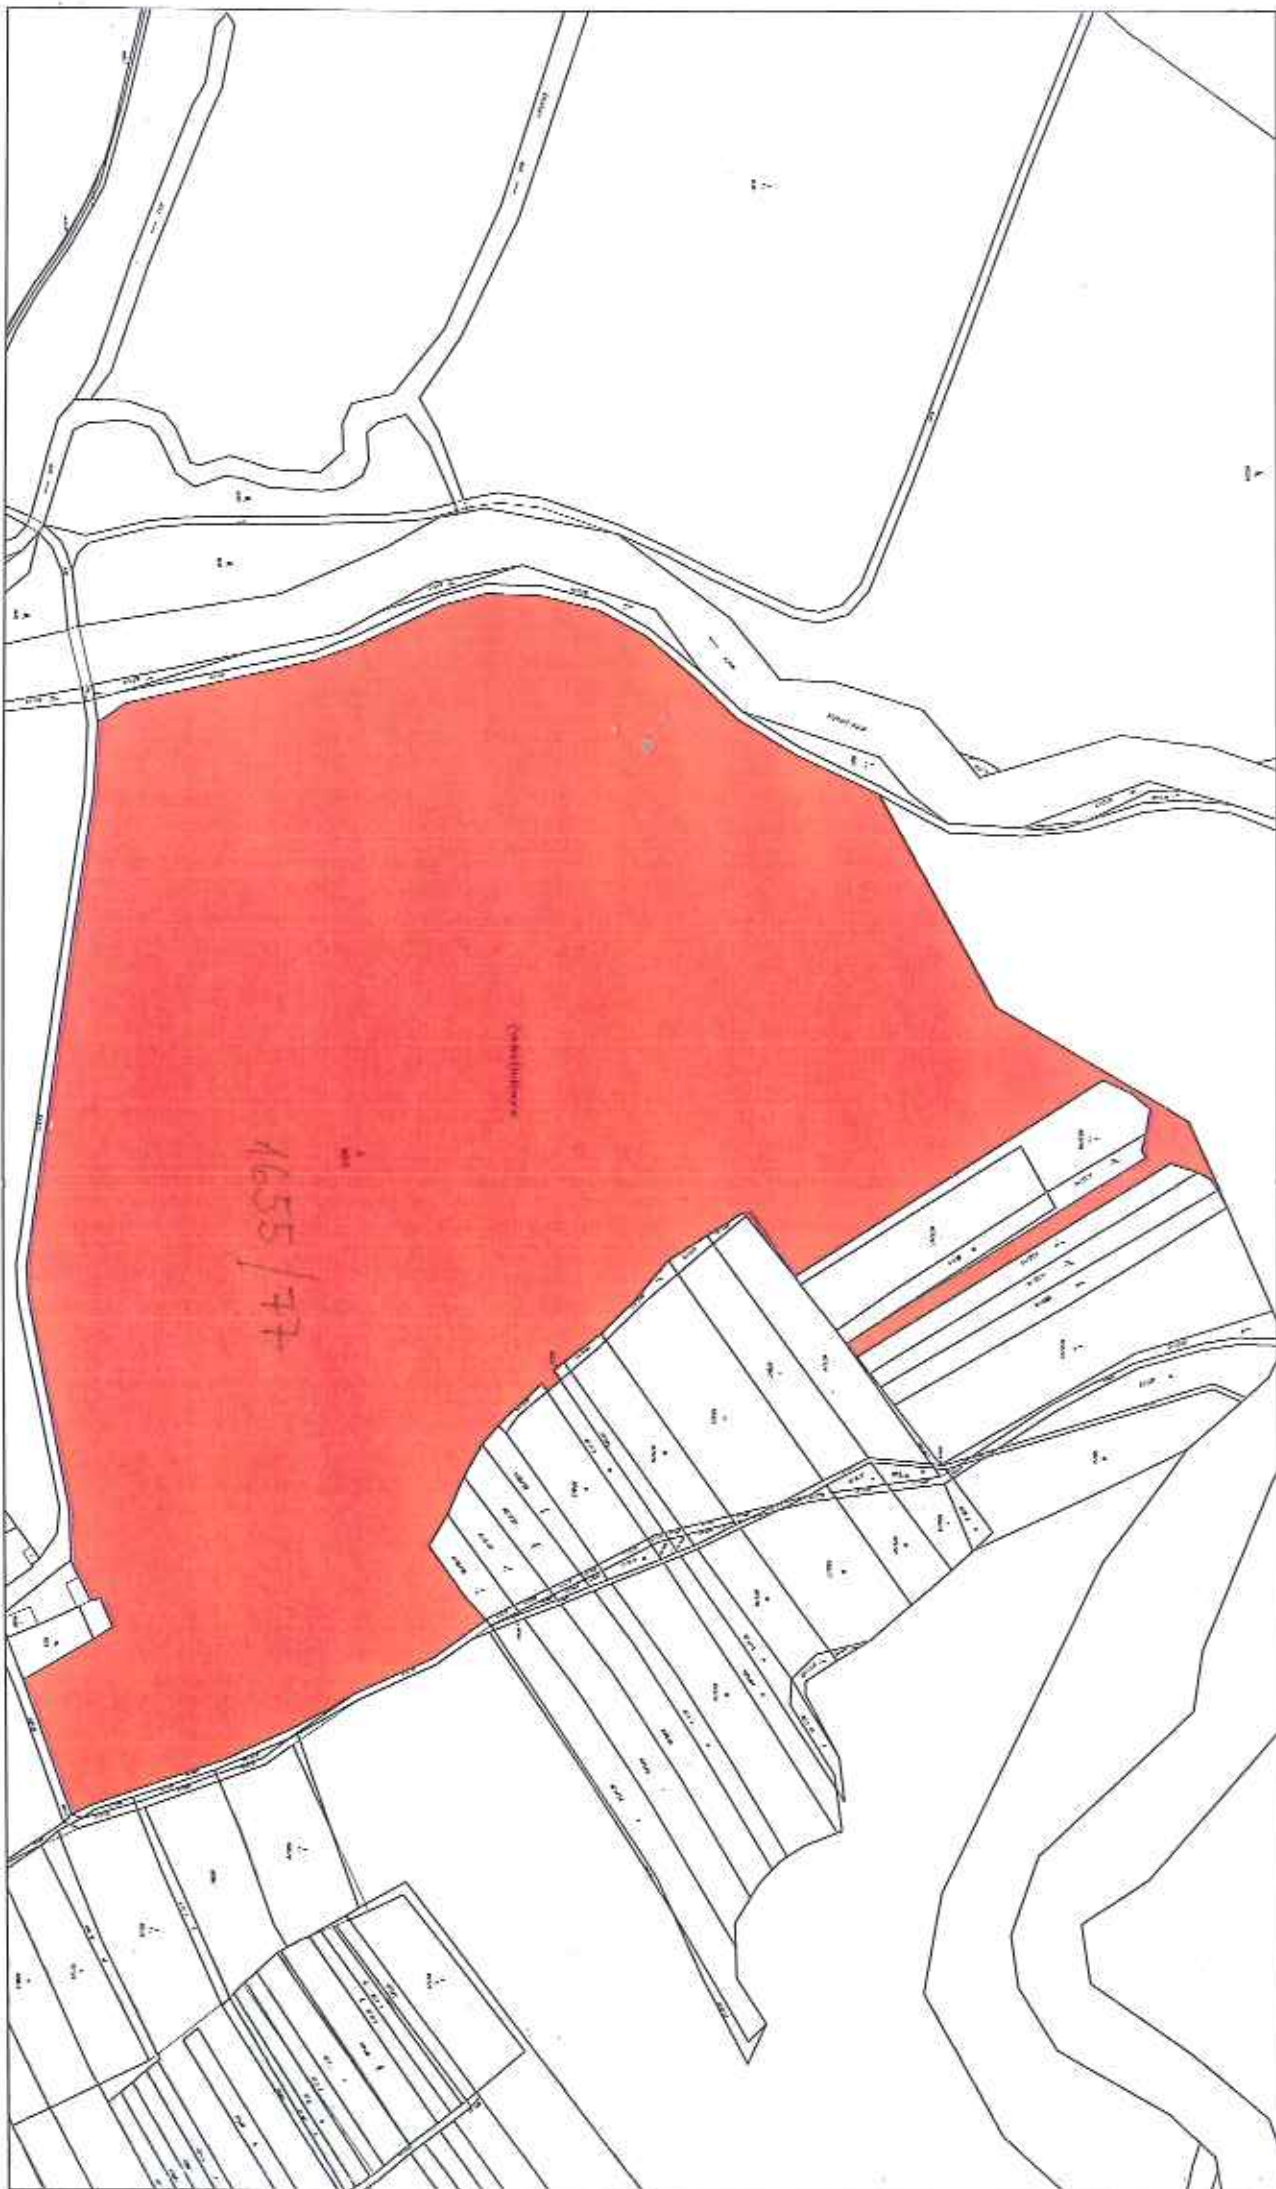

k. ú. Horka nad Moravou, část pozemku parc. č. 1655/77 o výměře 169 611 m²