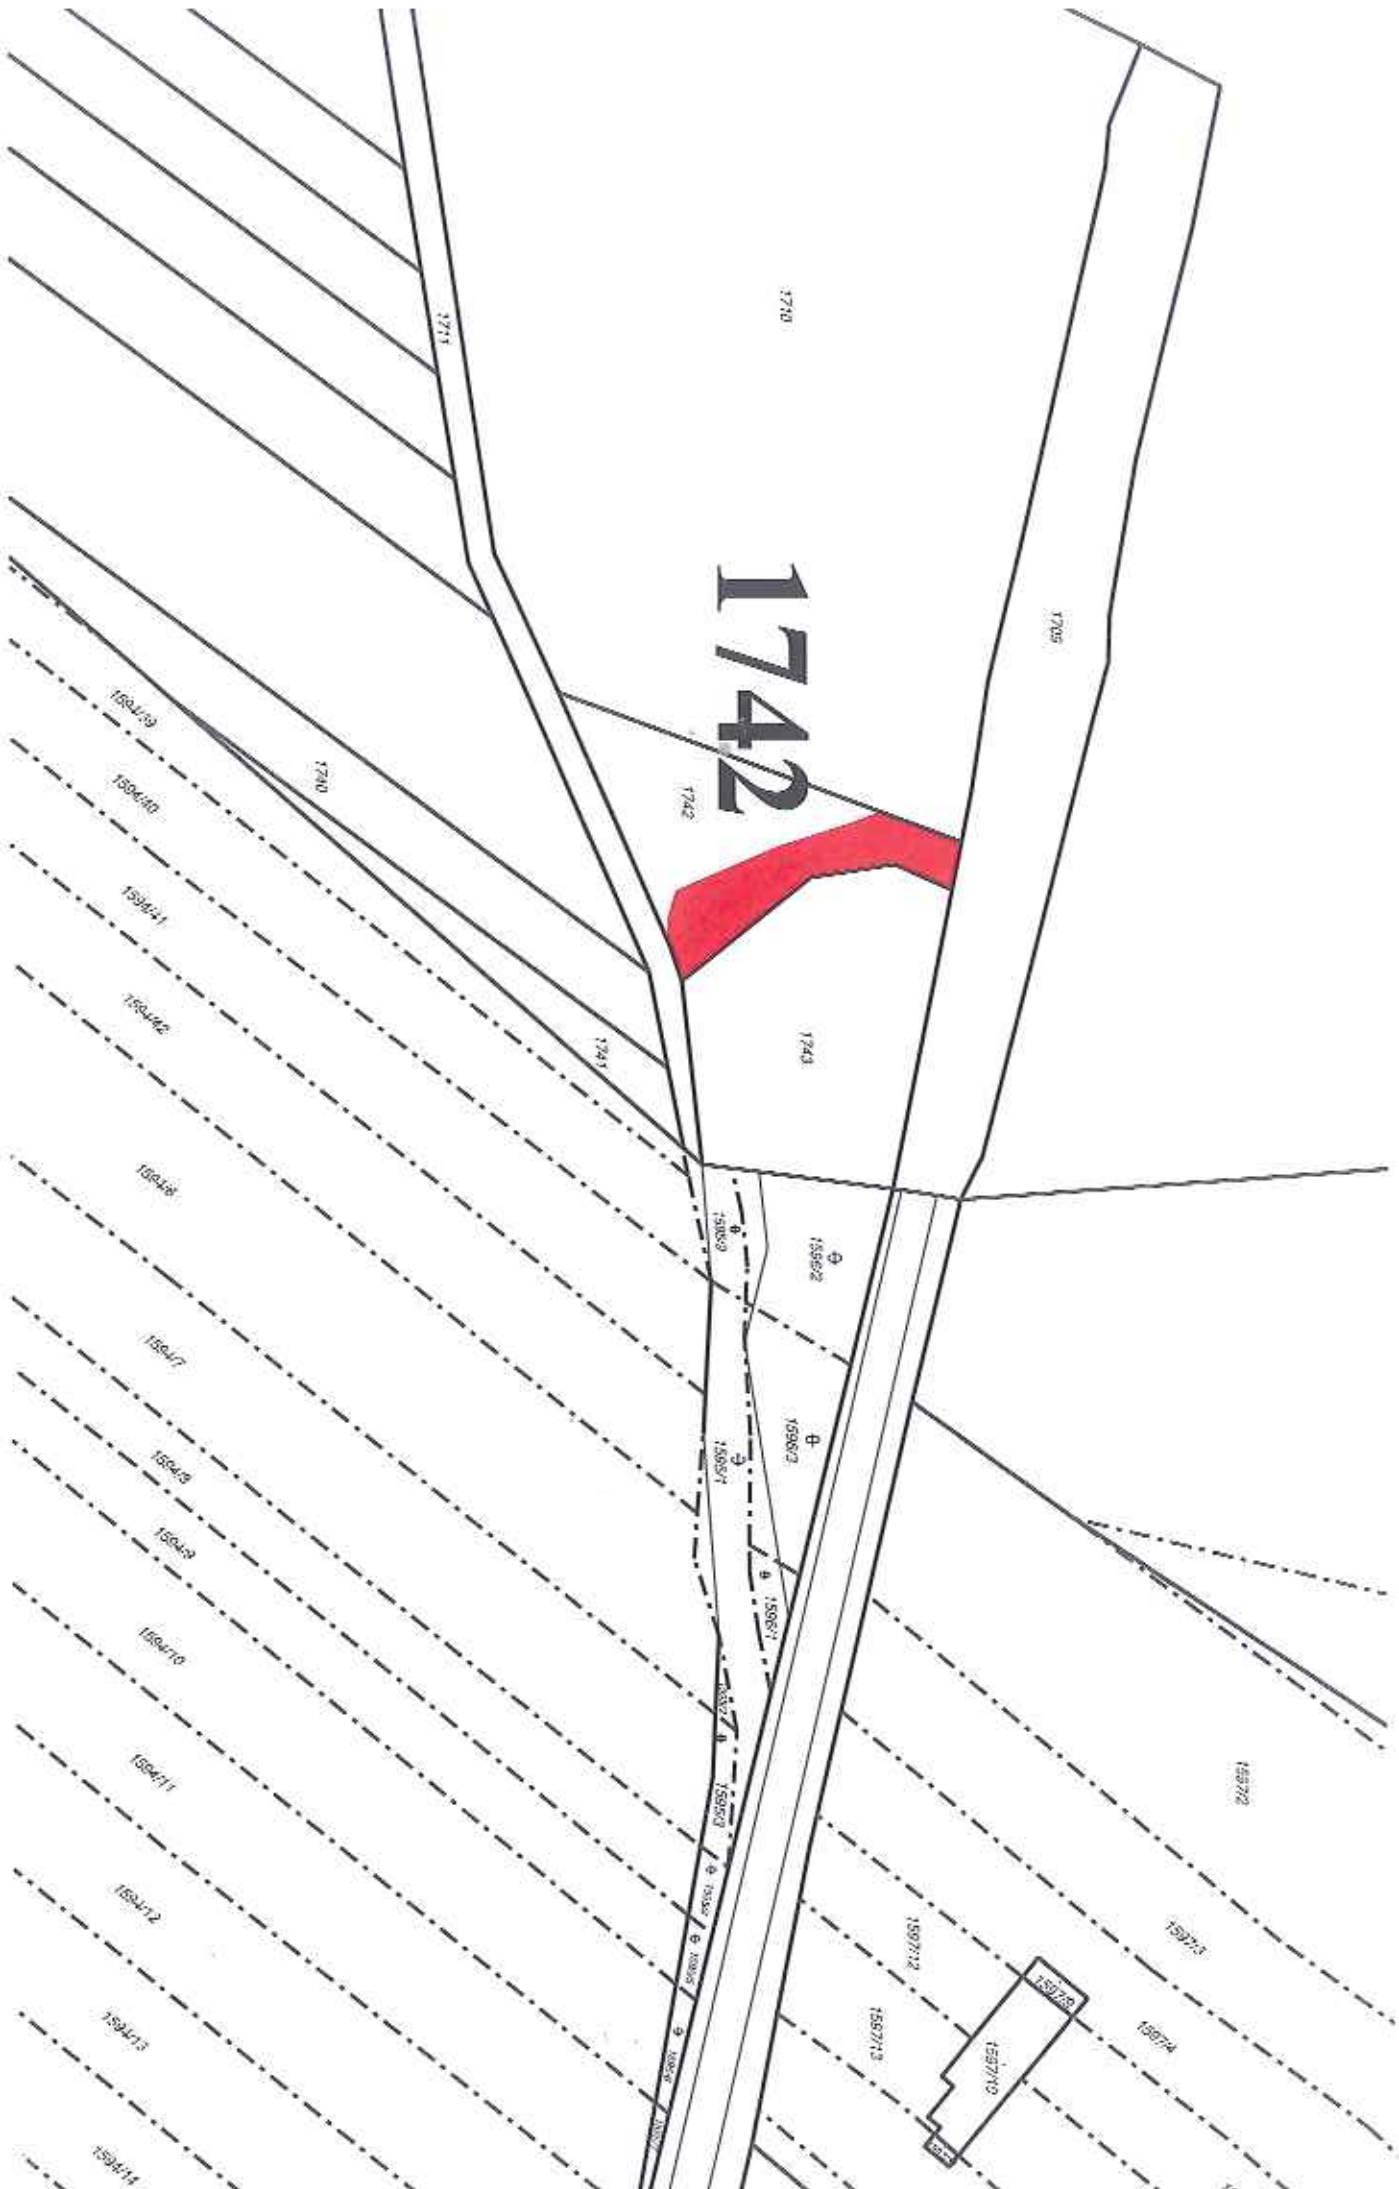

k. ú. Horka nad Moravou, část pozemku parc. č. 1742 orná půda o výměře 408 m²

1742