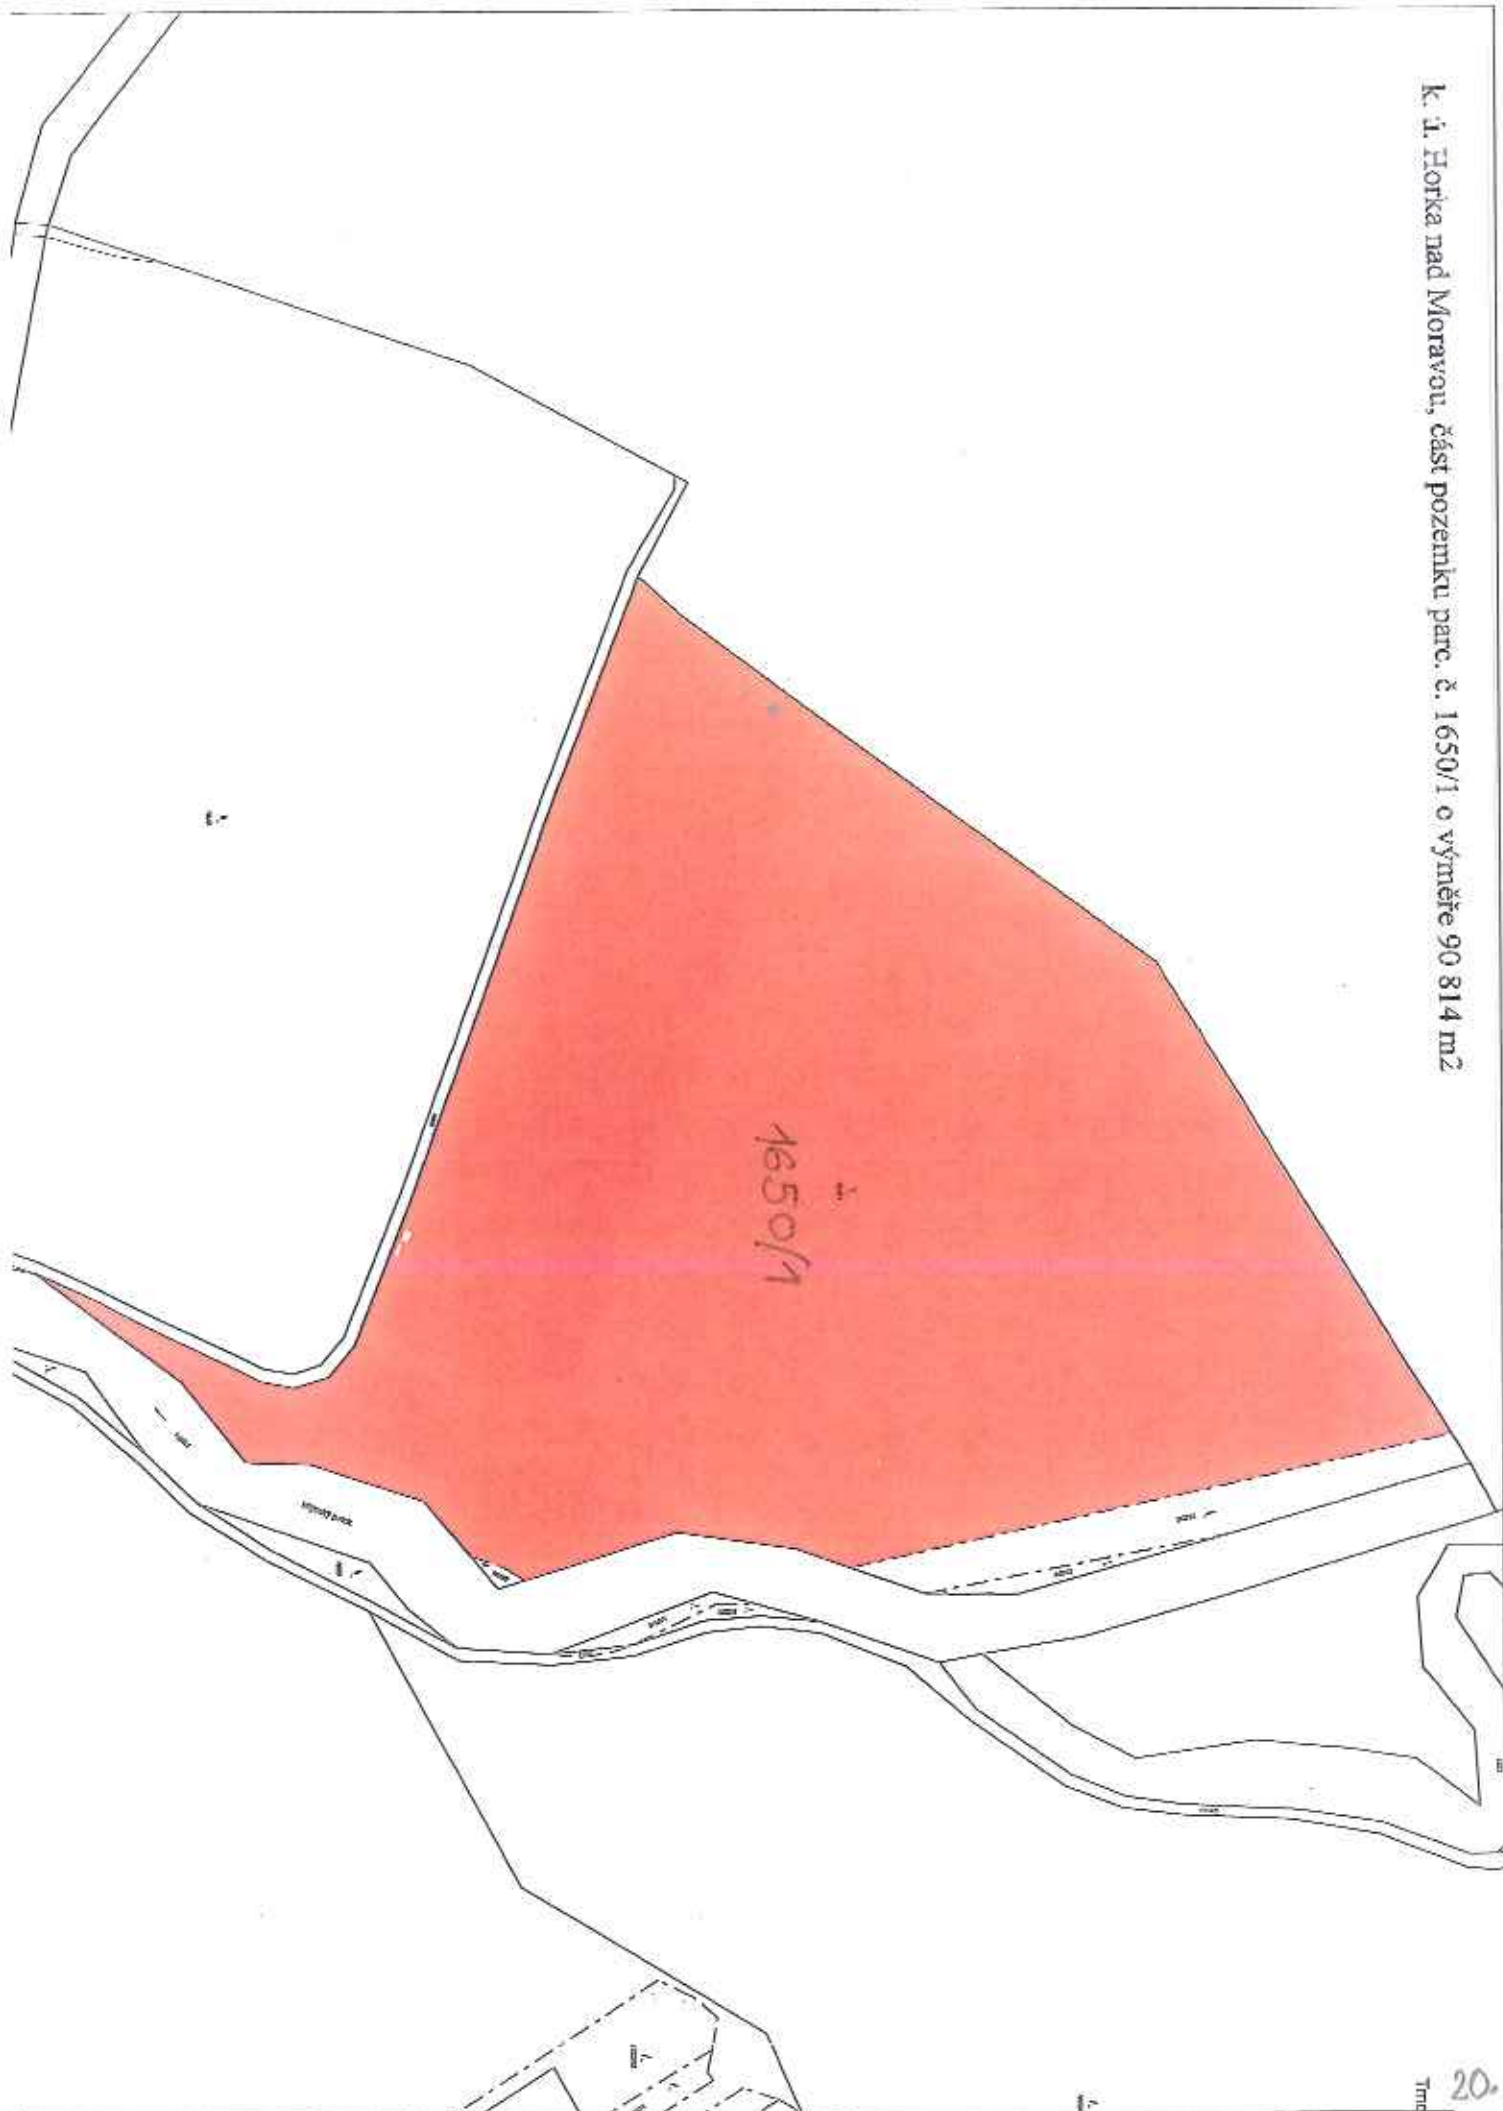

k. i. Horka nad Moravou, část pozemku parc. č. 1650/1 o výměře 90 814 m²