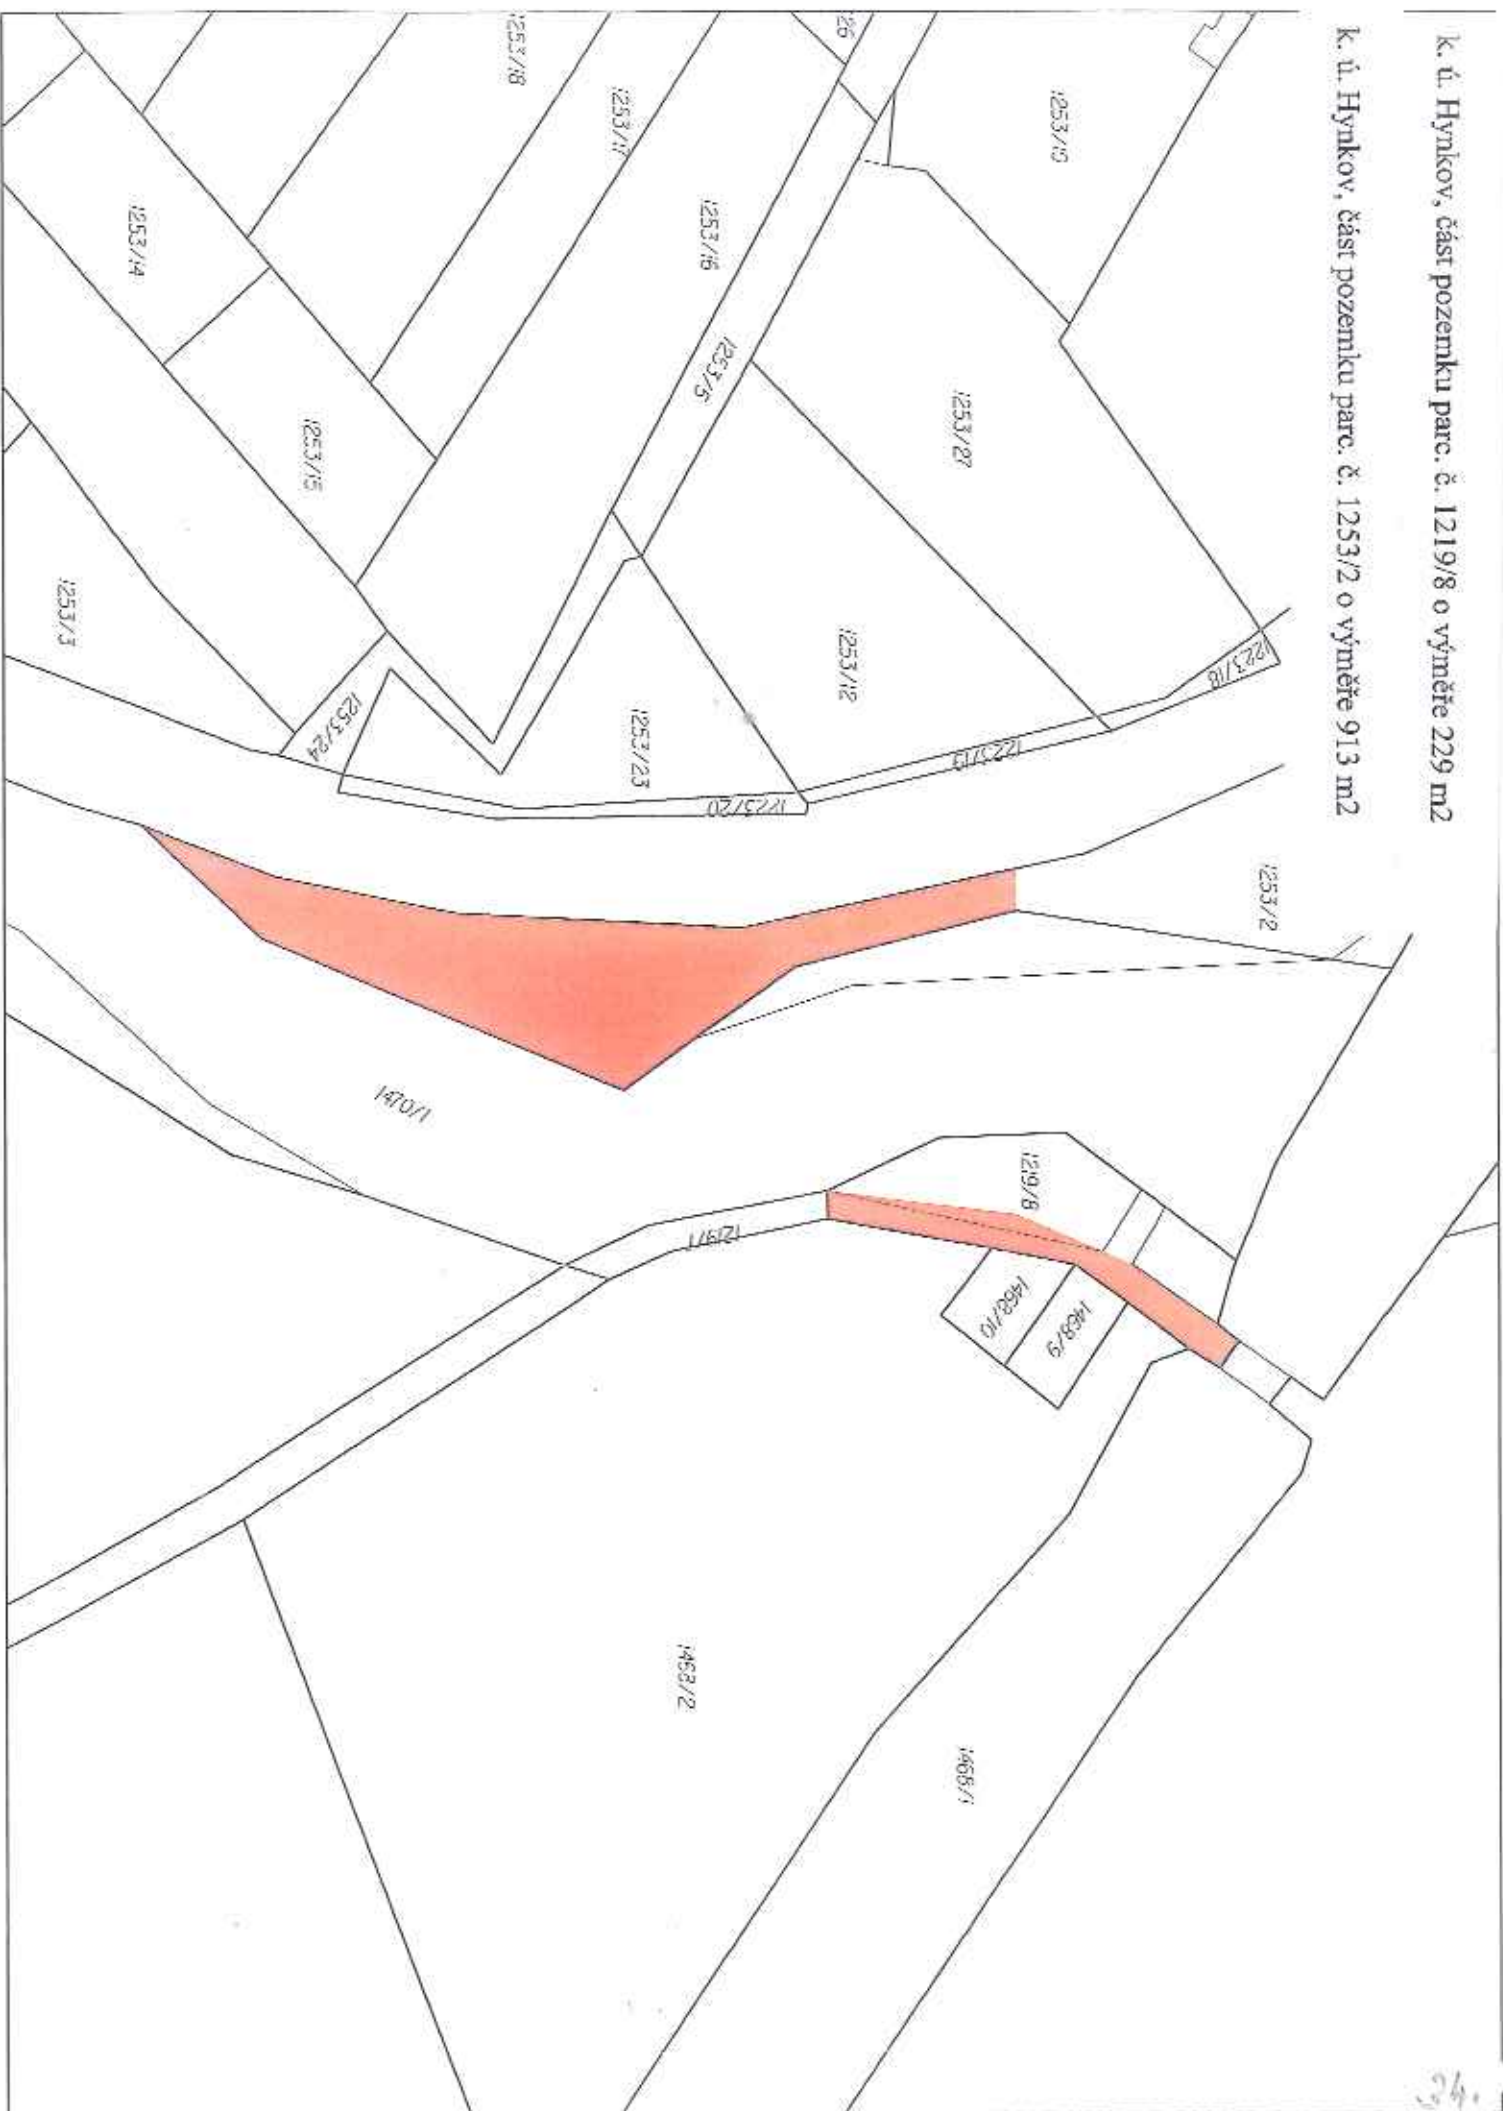

k. ú. Hynkov, část pozemku parc. č. 1219/8 o výměře 229 m²

k. ú. Hynkov, část pozemku parc. č. 1253/2 o výměře 913 m²