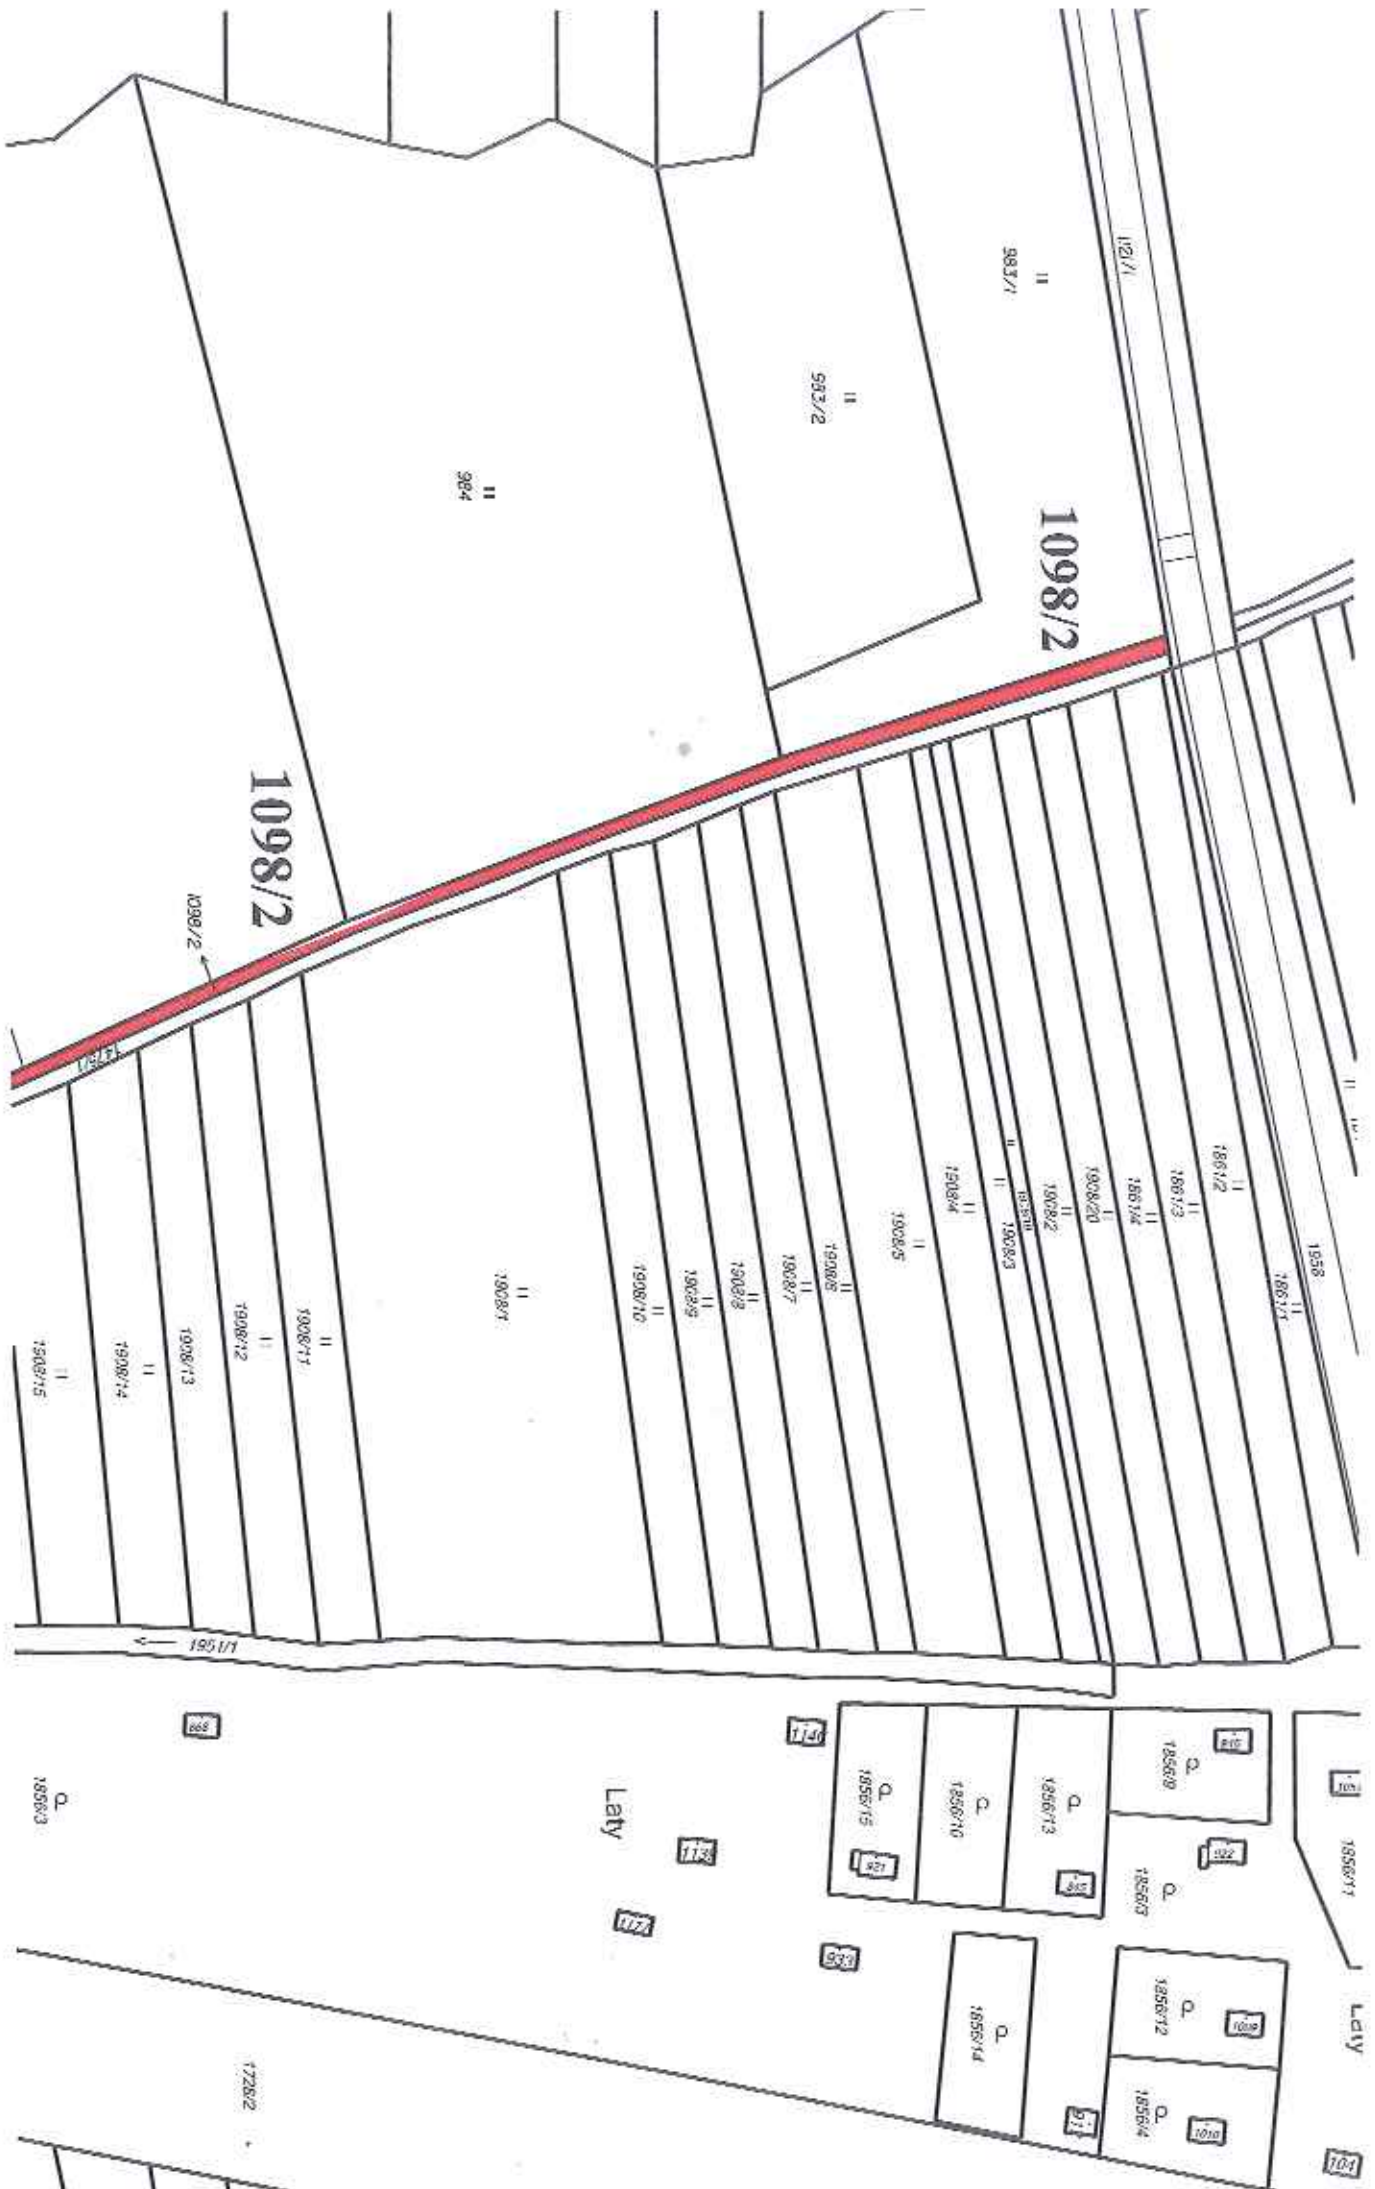

K. ú. Arnoltice u Huzové, části pozemku parc. č. 507/2 orná půda o celkové výměře 953 m²

k. ú. Arnolovice u Huzové, část pozemku parc. č. 1042 ostatní plocha o výměře 1844 m²

U staré vsi ovny

k. ú. Běláda, část pozemku parc. č. 1981, o výměře 5 702 m²

K. ú. Černovír, část pozemku parc. č. 806/2 orná půda o výměře 45 m²

K. ú. Černovít, částí pozemku parc. č. 1097/1 ostatní plocha o celkové výměře 942 m²

K. ú. Čermovít, část pozemku parc. č. 1098/2 ostatní plocha o výměře 694 m² (list 1)

k. ú. Černovír, část pozemku parc. č. 1098/2 ostatní plocha o výměře 694 m² (list 2)

k. ú. Černovít, částí pozemku parc. č. 1123 o celkové výměře 4 447 m²

k. ú. Dětrichov nad Bystřicí, část pozemku parc. č. 209/2 orná půda o výměře 443 m²