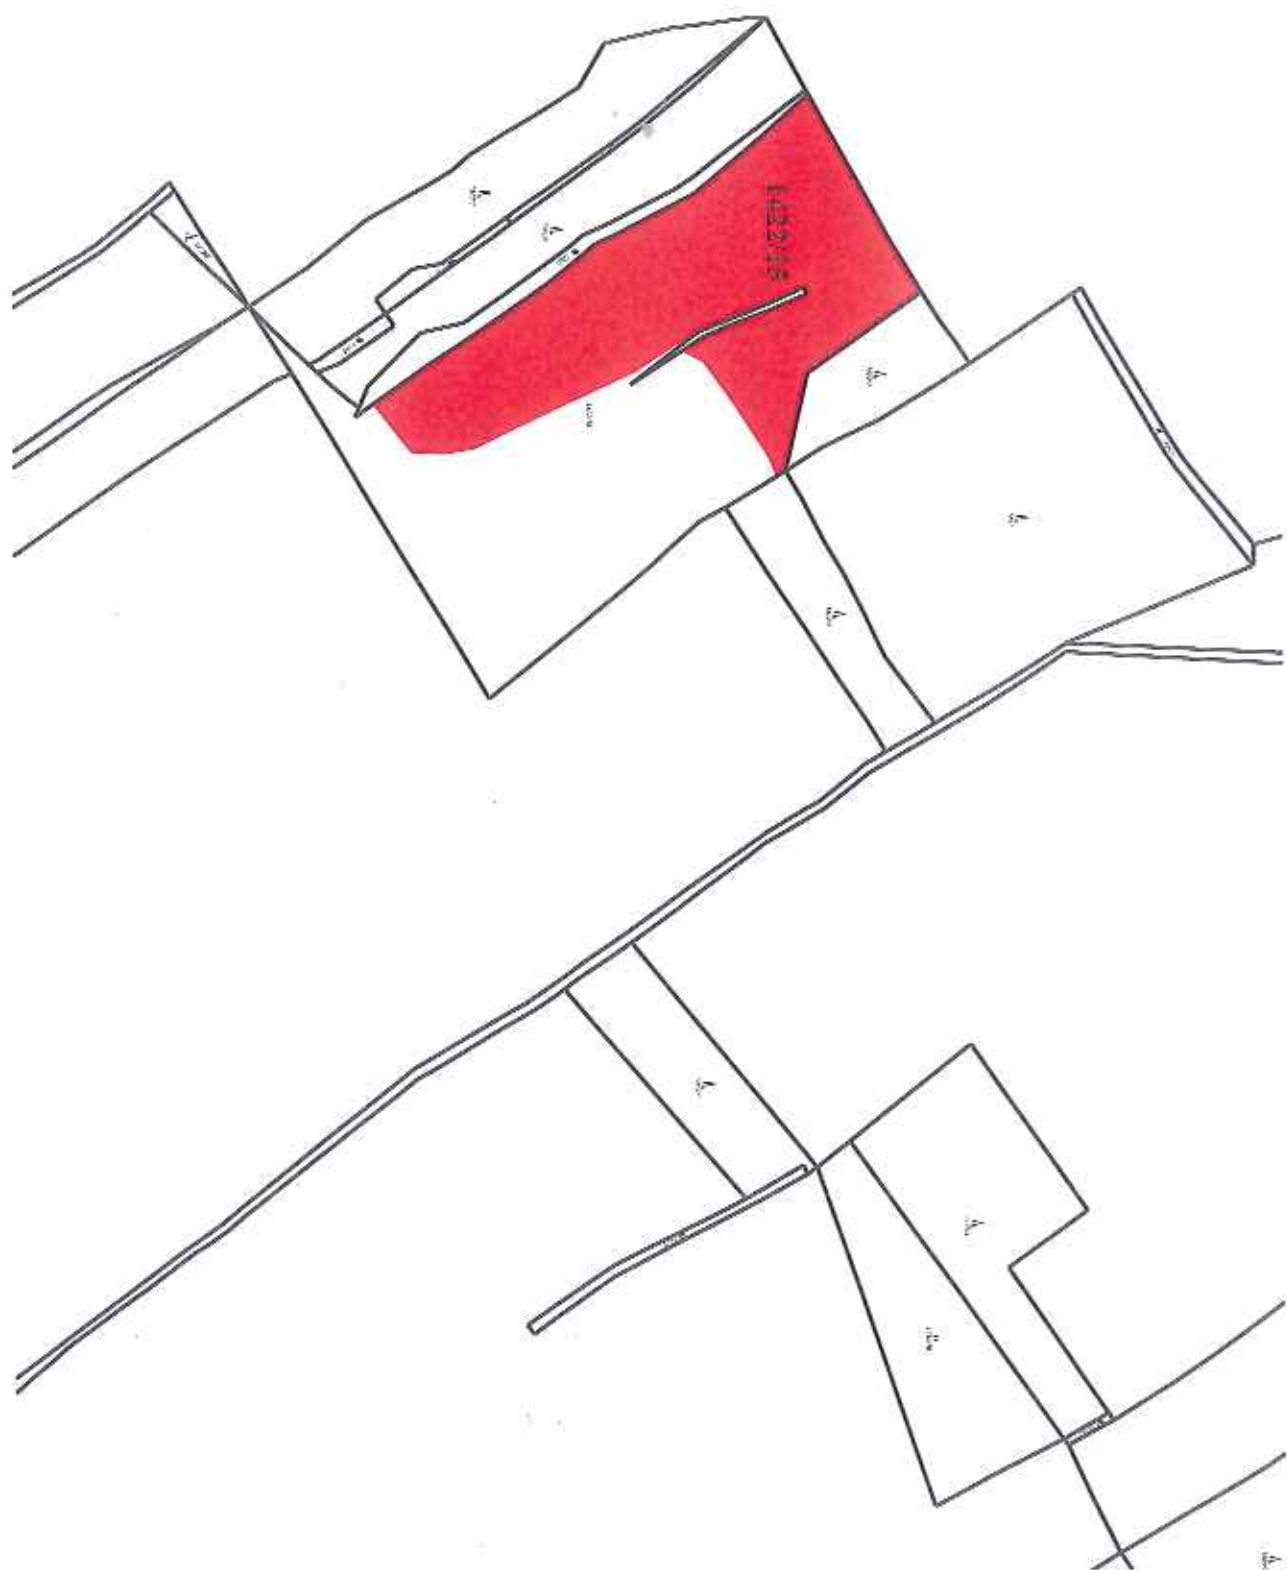

k. ú. Huzová, část pozemku parc. č. 1422/15 orná půda o výměře 10584 m²