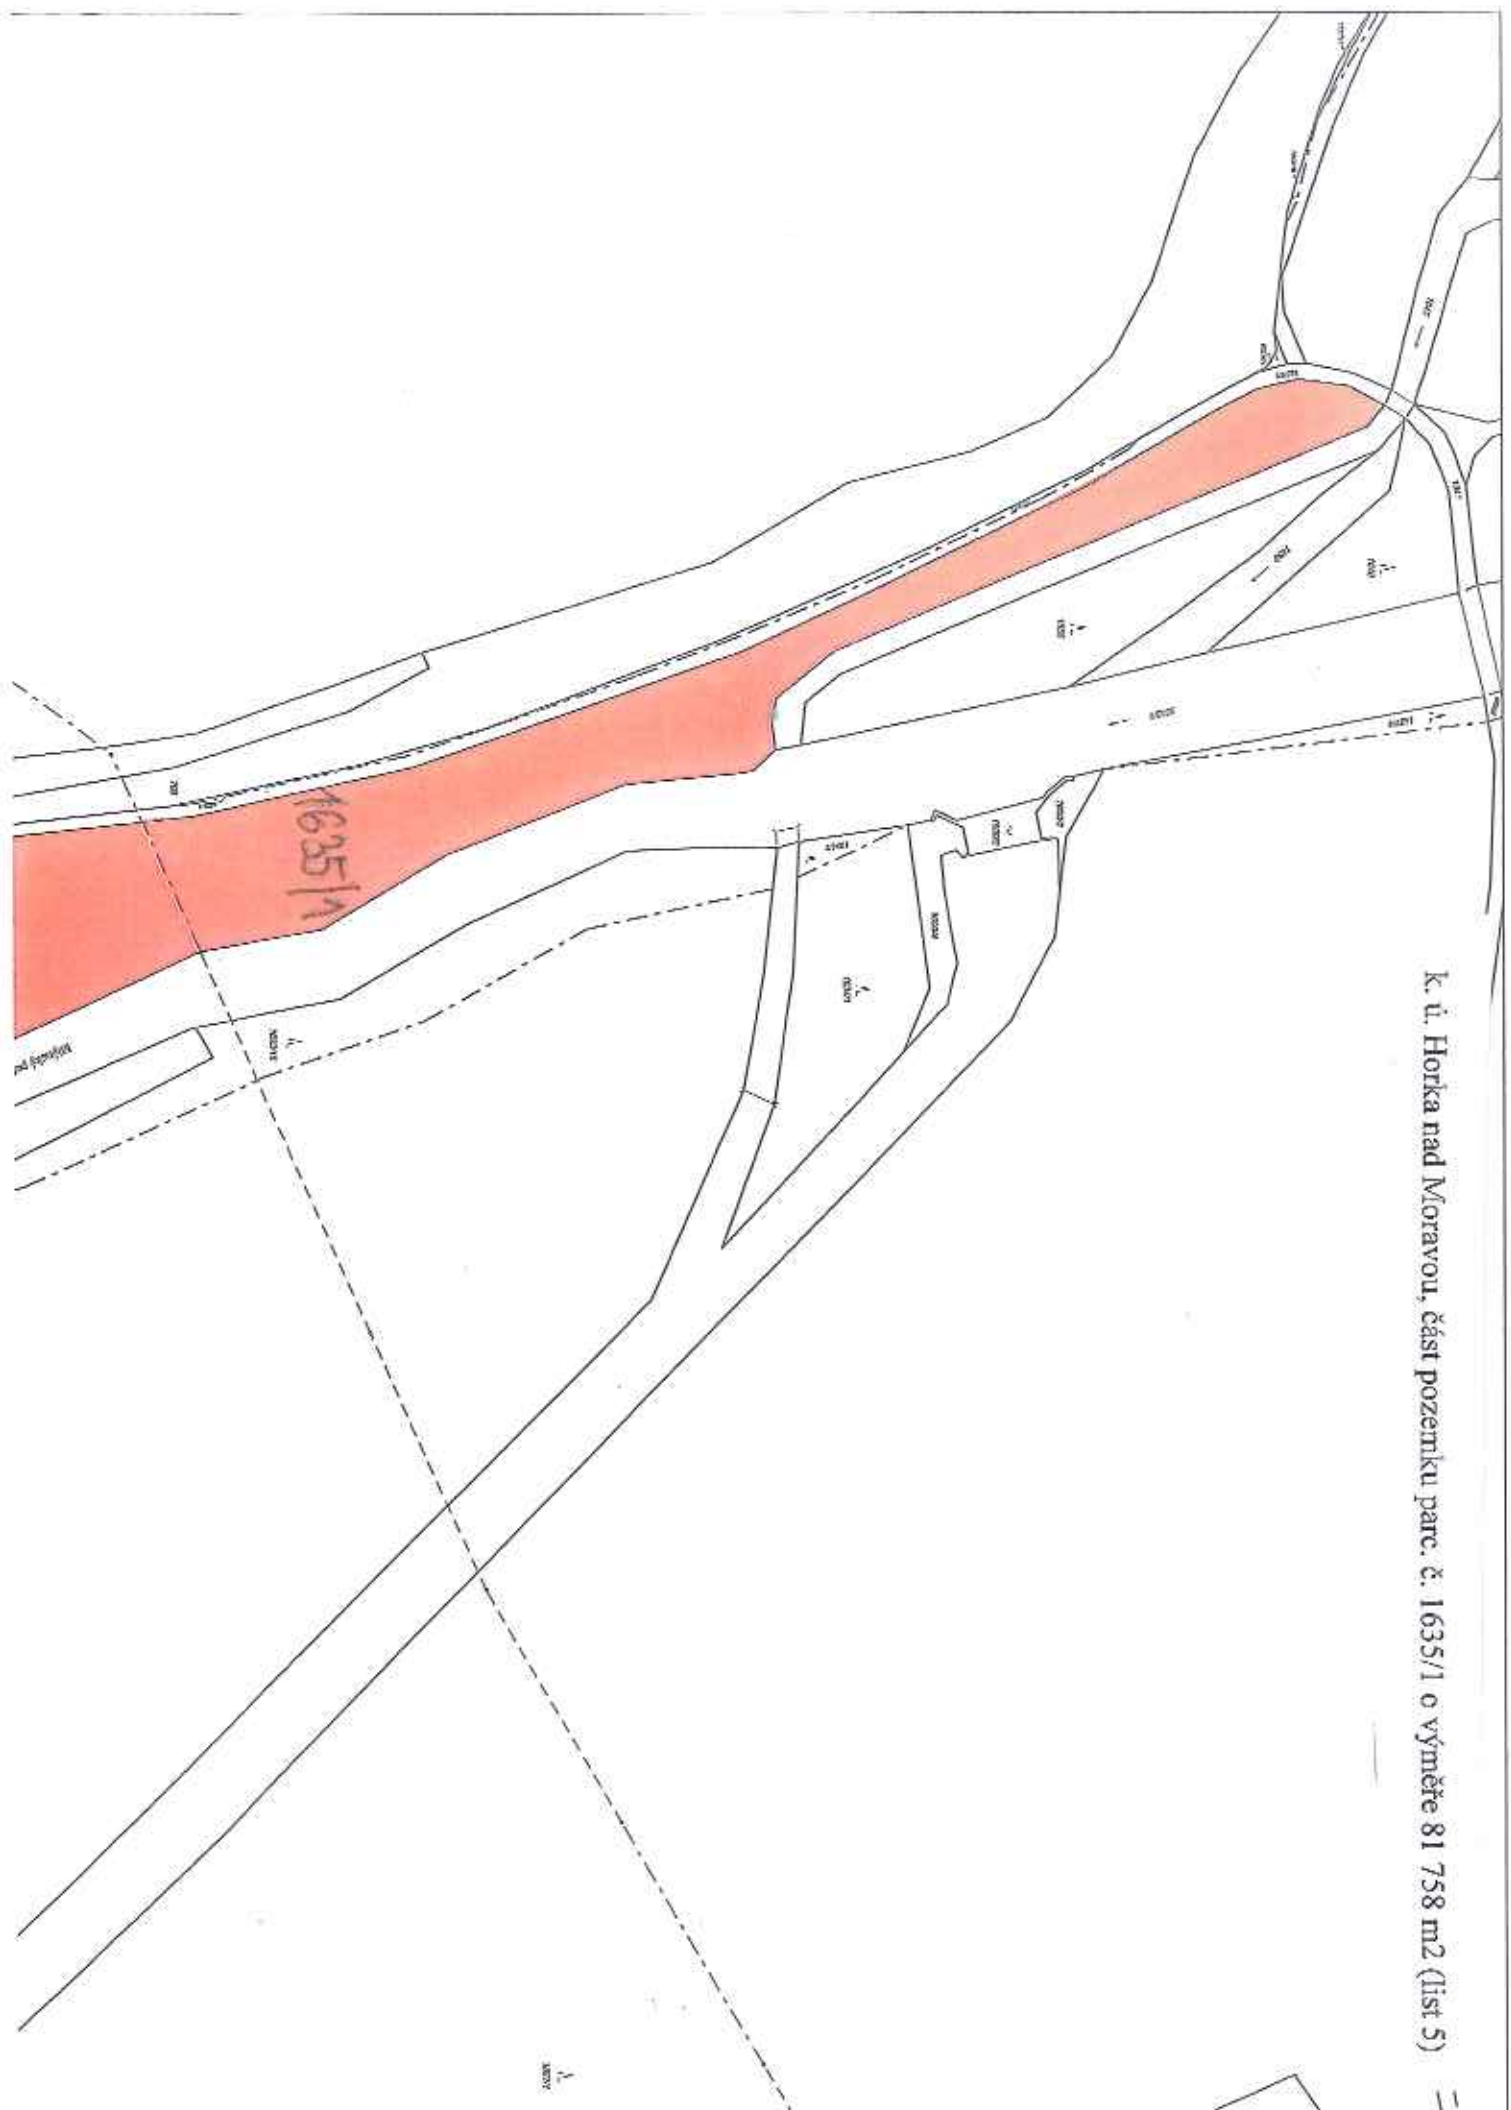

k. ú. Horka nad Moravou, část pozemku parc. č. 1635/1 o výměře 81 758 m² (list 5)