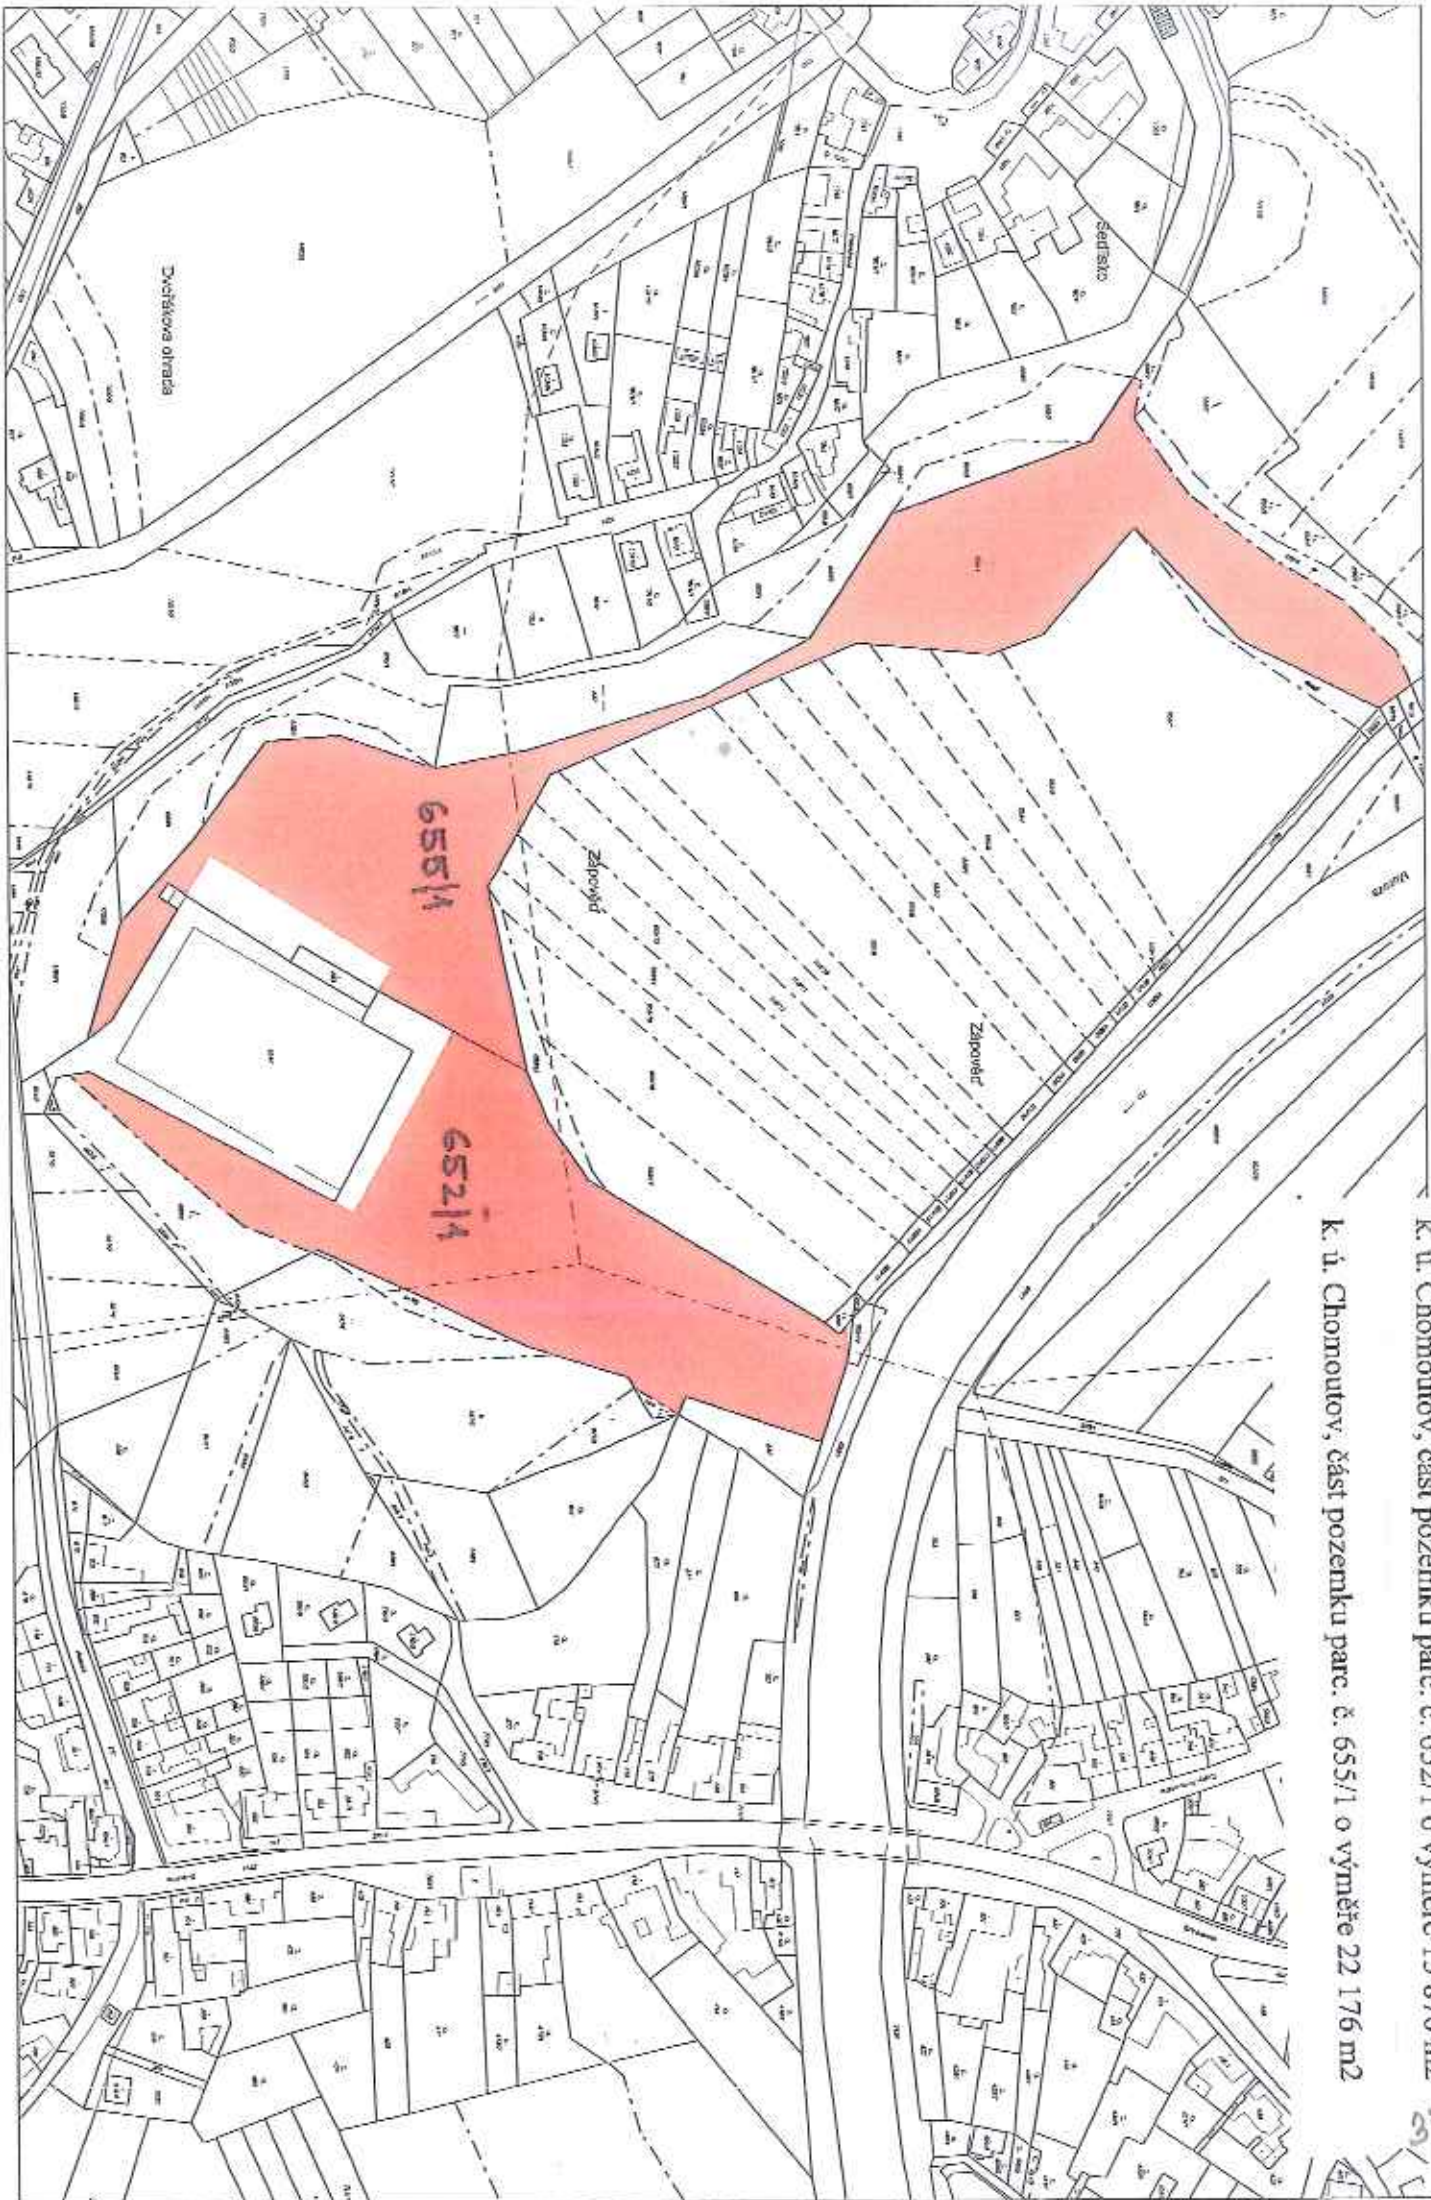

K. ú. Chomoutov, část pozemku parc. č. 652/1 o výměře 15 876 m²
K. ú. Chomoutov, část pozemku parc. č. 655/1 o výměře 22 176 m²