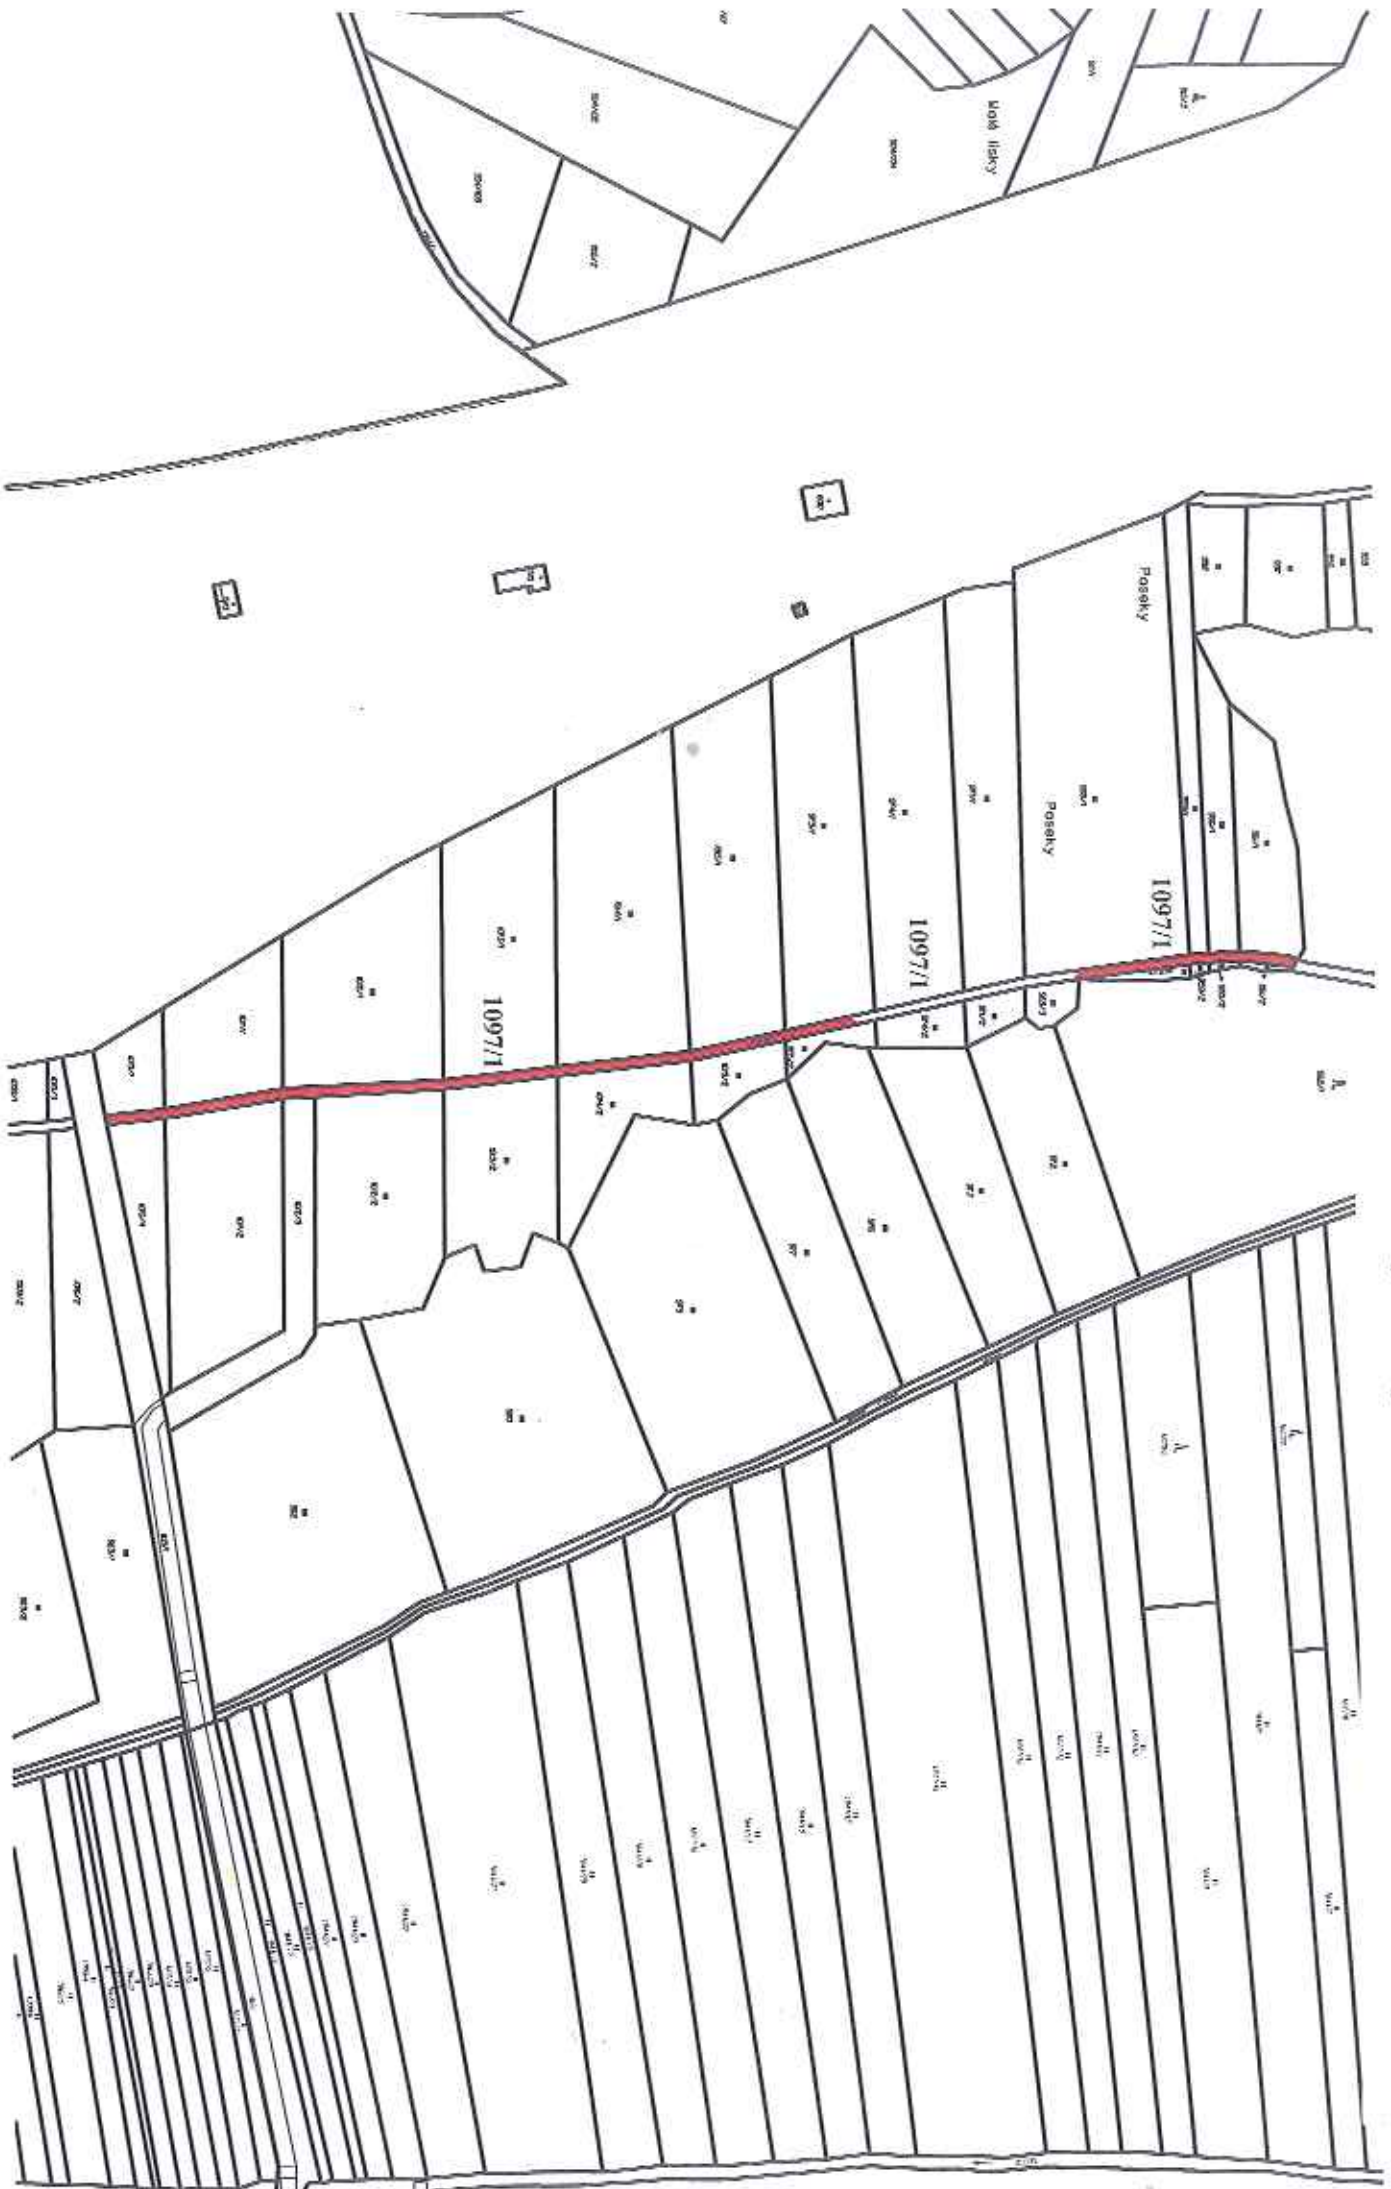

K. ú. Arnoltice u Huzové, části pozemku parc. č. 507/2 orná půda o celkové výměře 953 m²

k. ú. Arnolovice u Huzové, část pozemku parc. č. 1042 ostatní plocha o výměře 1844 m²

U staré vsi ovny

k. ú. Běláda, část pozemku parc. č. 1981, o výměře 5 702 m²

K. ú. Černovír, část pozemku parc. č. 806/2 orná půda o výměře 45 m²

K. ú. Černovít, částí pozemku parc. č. 1097/1 ostatní plocha o celkové výměře 942 m²

K. ú. Čermovít, část pozemku parc. č. 1098/2 ostatní plocha o výměře 694 m² (list 1)

k. ú. Černovír, část pozemku parc. č. 1098/2 ostatní plocha o výměře 694 m² (list 2)

k. ú. Černovít, částí pozemku parc. č. 1123 o celkové výměře 4 447 m²

k. ú. Dětrichov nad Bystřicí, část pozemku parc. č. 209/2 orná půda o výměře 443 m²