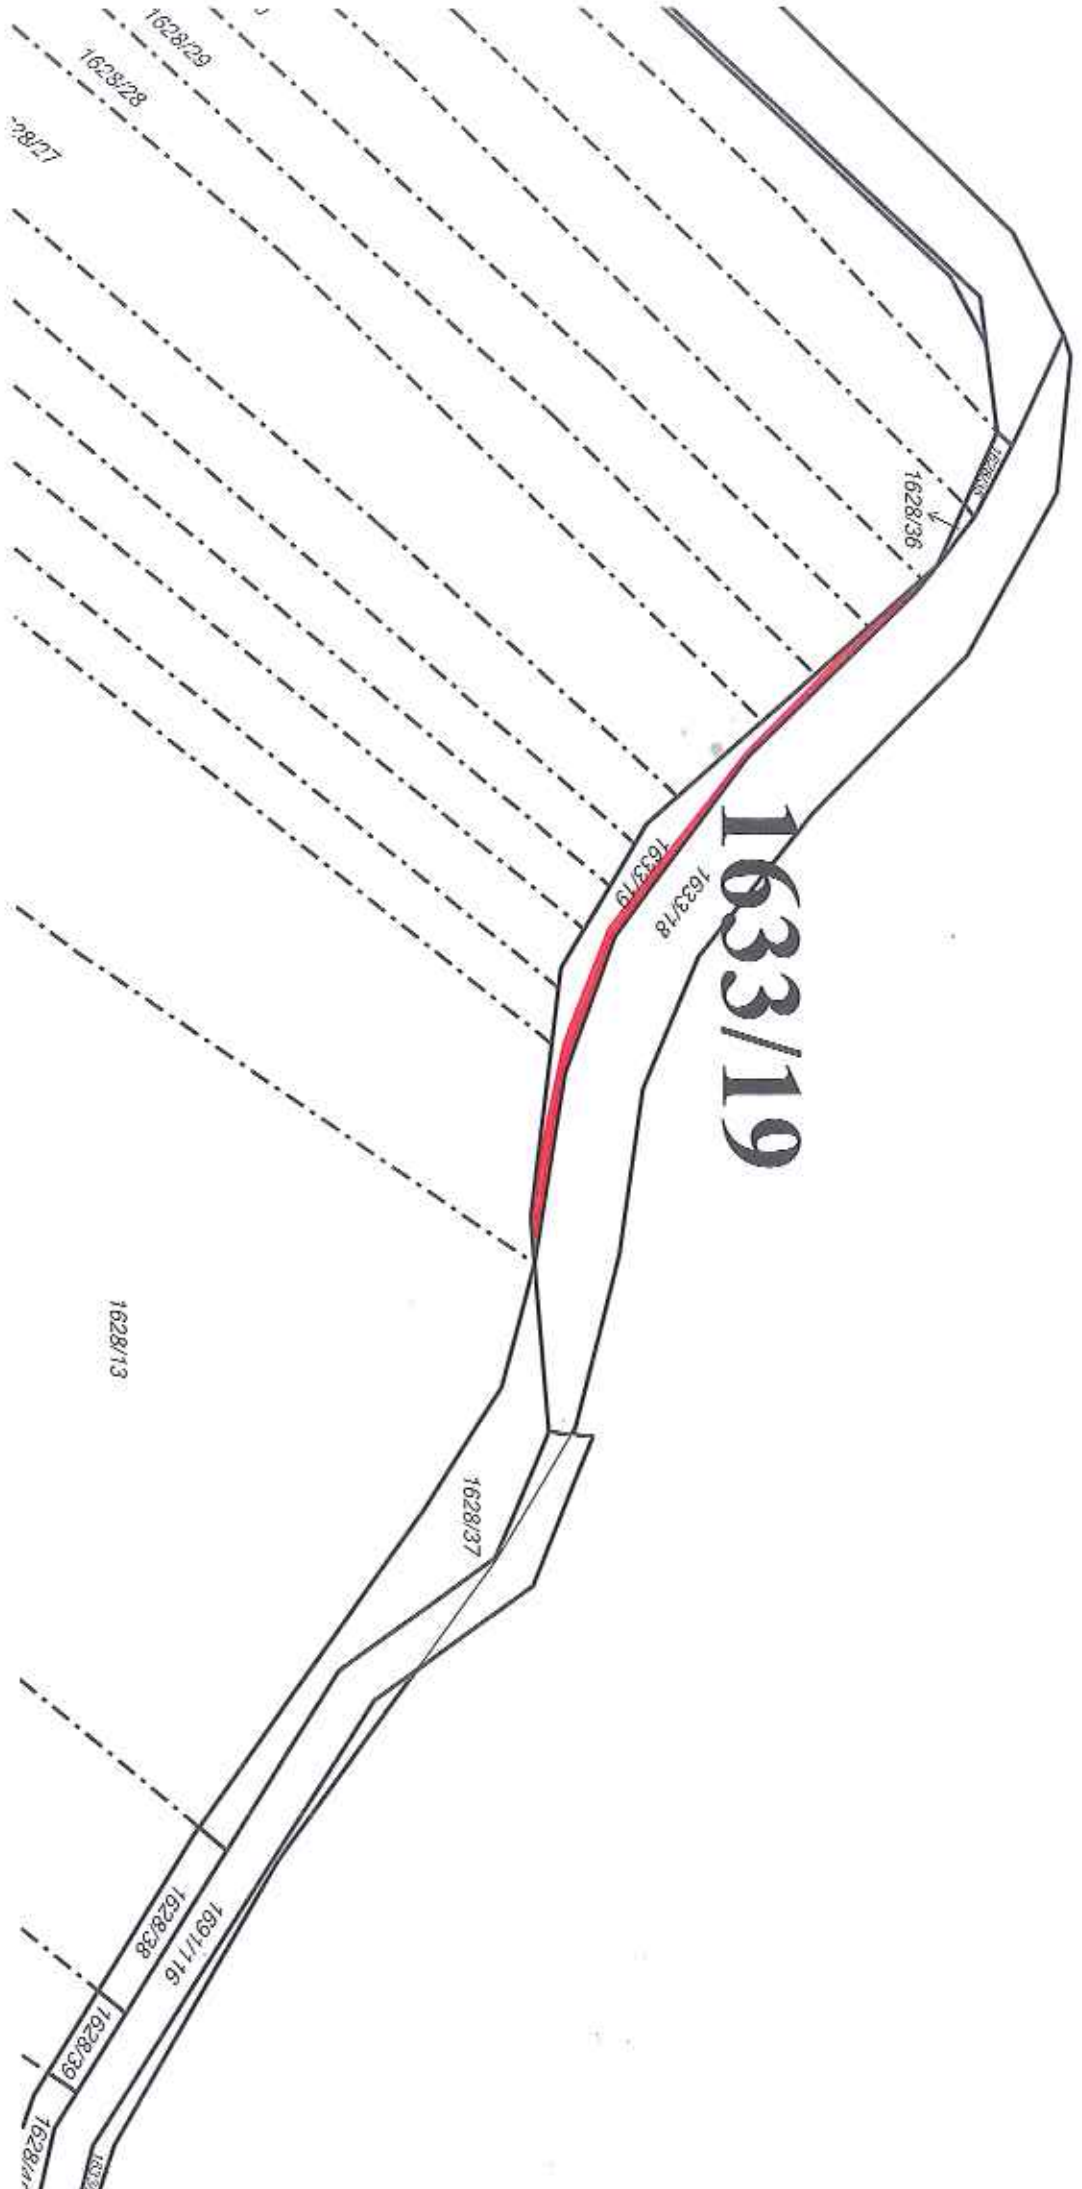

k. ú. Horka nad Moravou, část pozemku parc. č. 1633/19 ostatní plocha o výměře 80 m²

13.

1633/1
N