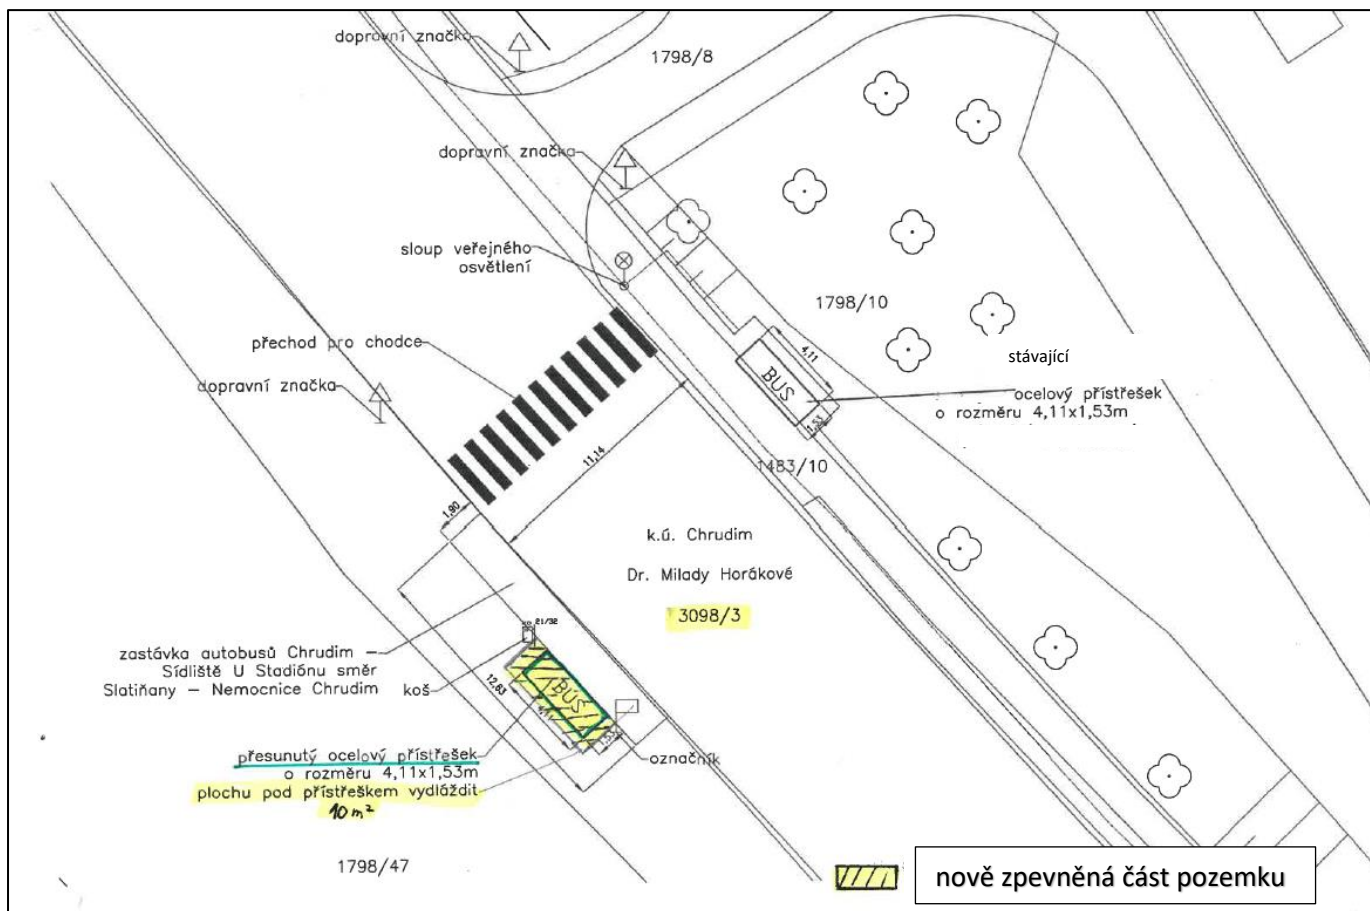

## Přemístění autobusového přístřešku v ul. Dr. Milady Horákové na pozemku p. č. 3098/3 v k. ú. Chrudim

### a) zpevněná plocha s přístřeškem – stávající umístění