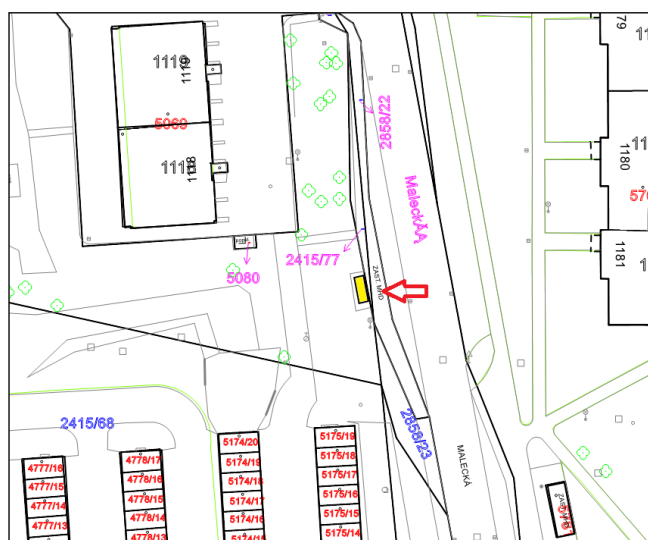

9. pozemek p. č. 2415/1 v k. ú. Chrudim (ulice Malecká) – přístřešek MHD zastávka „Stromovka“