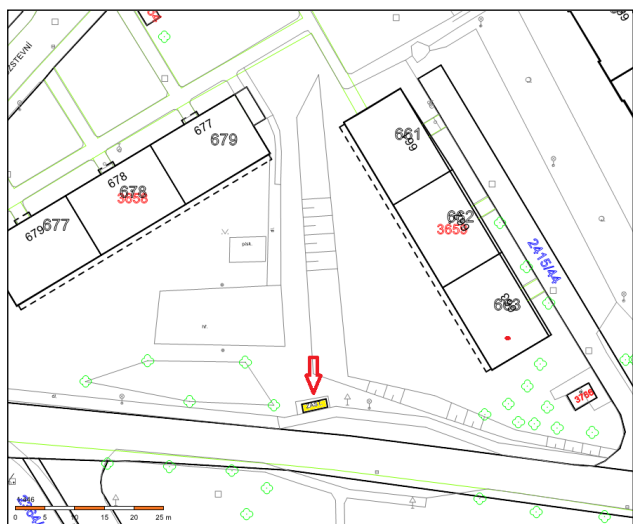

8. pozemek p. č. 2415/39 v k. ú. Chrudim (ulice Topolská) – přístřešek MHD zastávka „Topolská“