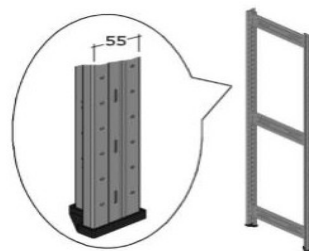

Použité díly na policové regály:

Boční rám: