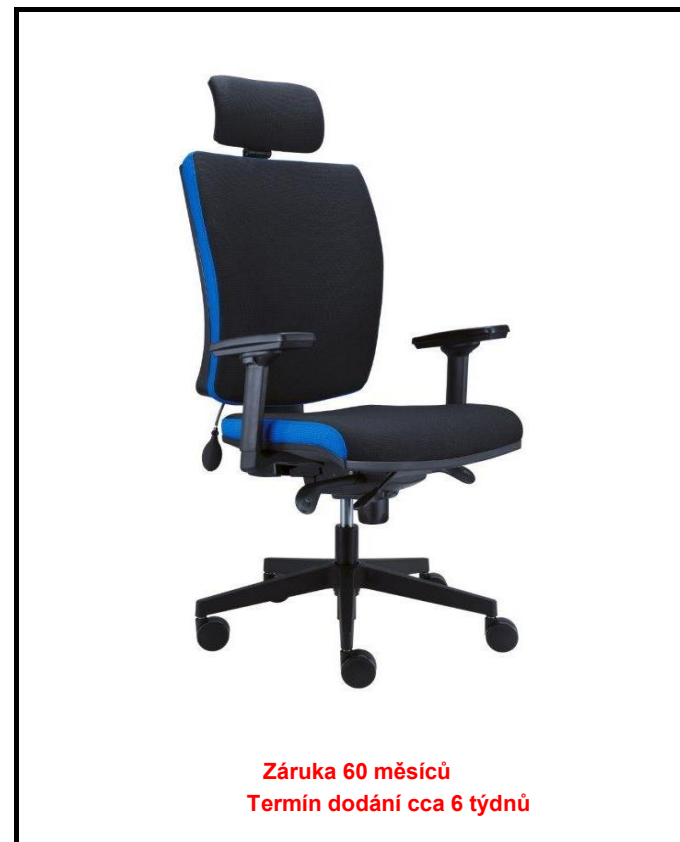

Místo dodání: *Karviná*

platnost nabídky: 30 dní
plateb podmínky:
faktura

V Ostravě dne 2. 10. 2023

Potah: sedák BN 8033, opěrák BN 8033/ černá	Označení	Bez DPH	KS	Celkem bez DPH
				- Kč
Židle anatomická pracovní, mechanika T-synchro s posuvem sedáku, nylon kříž, kolečka na měkké podlahy - koberce, potah sk. 1	LARA VIP	5 180	20	103 600,00 Kč
Příplatek za potahovou látku sk. 2 - Bondai	sk. 2	180	20	3 600,00 Kč
Příplatek za stavitelný 3D podhlavník	podhlavník	847	20	16 940,00 Kč
Příplatek za pneumaticky stavitelnou bederní opěru	BO	600	20	12 000,00 Kč
Příplatek za PP područky výškově stavitelné	P41	526	20	10 520,00 Kč
Kolečka na trdý povrch - příplatek	kol. ?	100	0	- Kč
Kolečka na koberec	kol.	0	20	- Kč
				- Kč
				- Kč
				- Kč
				- Kč
				- Kč
Sleva odběratele	-10 %			-14 666 Kč
Montážní práce		120 Kč/ks	20	2 400 Kč
Doprava		1 000 Kč	1	1 000 Kč
Celkem bez DPH				135 394 Kč
DPH 21%				28 433 Kč
Celkem s DPH				163 827 Kč