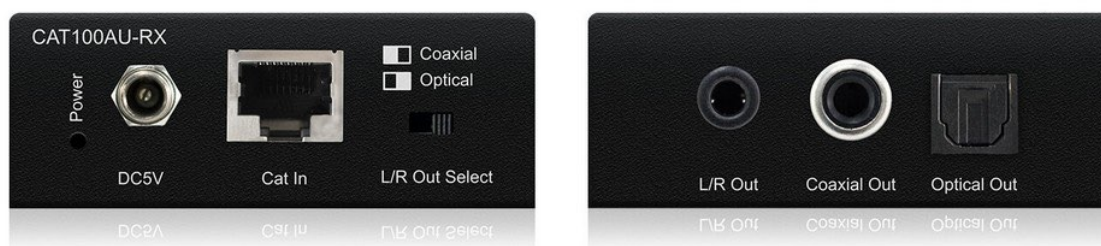

Blustream CAT100AU

Extender a převodník audiosignálu z TV do zvukového systému.