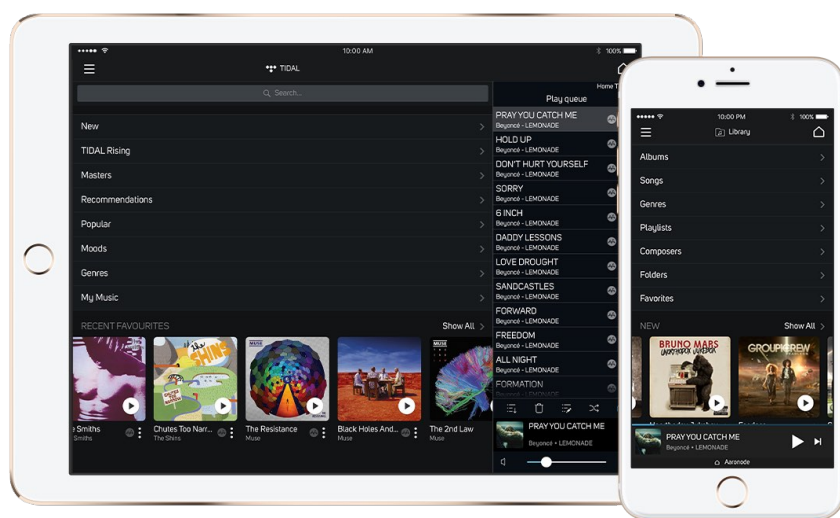

Ovladač hudebního přehrávače Bluesound pro výběr jedné z pěti předvoleb (135x135mm).

BOSE IZA2120

Robustní profesionální zesilovač pro komerční použití. Minimum ovládacích prvků, jednoduché manuální ovládání a možnost připojení prioritního AUX vstupu.

Ovládání hlasitosti bude zajišťovat manuální ovladač **BOSE CC-2**.

Bluesound Node

Hudební přehrávač BluOS s podporou internetových rádií, USB úložiště a předplacených hudebních služeb Spotify Connect a Tidal Connect. Ovládání je možné prostřednictvím aplikace v telefonu, tabletu nebo na počítači. AirPlay2, Bluetooth. Na přístroji je k dispozici pět tlačítek pro předvolby - stejně jako na ovladači CP100 (stanice, playlist atp.).