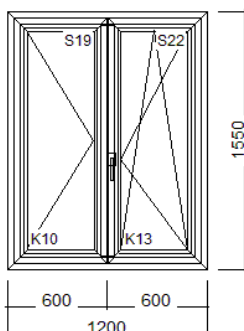

3. Pozice: Dvojdílné okno (štulp) Množství: 4 ks

Šířka/výška 1200 / 1550 mm

Profily: KBE MD 76mm

Okenní profily

Šířka prof. kombinace: 116 mm

Barva: Bílá

Kování: MACO Multi-Matic

Sklo: Trojsklo U=0,5+SwV tl. 48 mm

PIUltrN4 -18-PIlux4-18-PIUltrN4,Arg,SwV šedý,U=0,5

Výrobek	Ceníková cena	Sleva	Cena za kus	Množství	Celková cena
Dvojdílné okno (štulp)	7 566,00 Kč	35%	4 920,00 Kč	4 ks	19 680,00 Kč
Příslušenství					
PPL25M Parapet plastový 250 mm mramor, 1200 mm	251,00 Kč		251,00 Kč	4 ks	1 004,00 Kč
LIN200 Parapetní plech lakovaný FeZn 200 mm, 1200 mm	231,00 Kč		231,00 Kč	4 ks	924,00 Kč
Celková cena včetně doplňků	8 048,00 Kč		5 402,00 Kč	4 ks	21 608,00 Kč