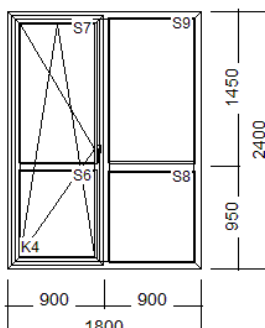

	<u>KBE 70AD</u>	<u>KBE 76AD</u>	<u>KBE 76MD</u>	<u>KBE 88AD</u>	<u>KBE 88MD</u>
prostup tepla rámem Uf	Ekonomické řešení 1,3 W/m ² K	Prověřená kvalita 1,2 W/m ² K	IDEÁLNÍ POMĚR CENA/VÝKON od 1,1 W/m ² K do 0,95 W/m ² K	Hluboký profil 1,2 W/m ² K	Maximální úspora od 1,0 W/m ² K do 0,81 W/m ² K
stav. hloubka	70 mm	76 mm	76 mm	88 mm	88 mm
počet komor	5	5	6	6	6
těsnění	dorazové, 2 těsnění	dorazové, 2 těsnění	středové, 3 těsnění	dorazové, 2 těsnění	středové, 3 těsnění

1. Pozice: Atypická balkonová sestava Množství: 10 ks

Šířka/výška 1800 / 2400 mm

Profily: KBE MD 76mm

Okenní profily

Šířka prof. kombinace: 116 mm

Barva: Bílá

Kování: MACO Multi-Matic

Sklo: Trojsklo U=0,5+SwV tl. 48 mm