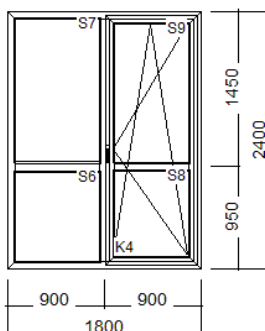

	<u>KBE 70AD</u>	<u>KBE 76AD</u>	<u>KBE 76MD</u>	<u>KBE 88AD</u>	<u>KBE 88MD</u>
prostup tepla rámem Uf	Ekonomické řešení 1,3 W/m ² K	Prověřená kvalita 1,2 W/m ² K	IDEÁLNÍ POMĚR CENA/VÝKON od 1,1 W/m ² K do 0,95 W/m ² K	Hluboký profil 1,2 W/m ² K	Maximální úspora od 1,0 W/m ² K do 0,81 W/m ² K
stav. hloubka	70 mm	76 mm	76 mm	88 mm	88 mm
počet komor	5	5	6	6	6
těsnění	dorazové, 2 těsnění	dorazové, 2 těsnění	středové, 3 těsnění	dorazové, 2 těsnění	středové, 3 těsnění

1. Pozice: Atypická balkonová sestava Množství: 10 ks

Šířka/výška 1800 / 2400 mm

Profily: KBE MD 76mm

Okenní profily

Šířka prof. kombinace: 116 mm

Barva: Bílá

Kování: MACO Multi-Matic

Sklo: Trojsklo U=0,5+SwV tl. 48 mm

2. Pozice: Atypická balkonová sestava Množství: 10 ks

Šířka/výška 1800 / 2400 mm

Profily: KBE MD 76mm

Okenní profily

Šířka prof. kombinace: 116 mm

Barva: Bílá

Kování: MACO Multi-Matic

Sklo: Trojsklo U=0,5+SwV tl. 48 mm