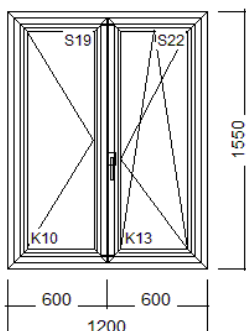

4. Pozice: Dvojdílné okno (štulp) Množství: 8 ks

Šířka/výška 1200 / 1550 mm

Profily: KBE MD 76mm

Okenní profily

Šířka prof. kombinace: 116 mm

Barva: Bílá

Kování: MACO Multi-Matic

Sklo: Trojsklo U=0,5+SwV tl. 48 mm

PIUltrN4 -18-PIlux4-18-PIUltrN4,Arg,SwV šedý,U=0,5

Výrobek	Ceníková cena	Sleva	Cena za kus	Množství	Celková cena
Dvojdílné okno (štulp)	7 566,00 Kč	35%	4 920,00 Kč	8 ks	39 360,00 Kč
Příslušenství					
PPL25M Parapet plastový 250 mm mramor, 1200 mm	251,00 Kč		251,00 Kč	8 ks	2 008,00 Kč
LIN330 Parapetní plech lakovaný FeZn 330 mm, 1200 mm	382,00 Kč		382,00 Kč	8 ks	3 056,00 Kč
Celková cena včetně doplňků	8 199,00 Kč		5 553,00 Kč	8 ks	44 424,00 Kč