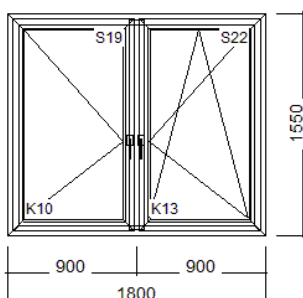

5. Pozice: Dvojdílné okno (příčka) Množství: 4 ks

Šířka/výška 1800 / 1550 mm

Profily: KBE MD 76mm

Okenní profily

Šířka prof. kombinace: 116 mm

Barva: Bílá

Kování: MACO Multi-Matic

Sklo: Trojsklo U=0,5+SwV tl. 48 mm

PIUltrN4 -18-PIlux4-18-PIUltrN4,Arg,SwV šedý,U=0,5

Výrobek	Ceníková cena	Sleva	Cena za kus	Množství	Celková cena
Dvojdílné okno (příčka)	9 781,00 Kč	35%	6 358,00 Kč	4 ks	25 432,00 Kč
Příslušenství					
PPL20M Parapet plastový 200 mm mramor, 1800 mm	276,00 Kč		276,00 Kč	4 ks	1 104,00 Kč
LIN200 Parapetní plech lakovaný FeZn 200 mm, 1800 mm	348,00 Kč		348,00 Kč	4 ks	1 392,00 Kč
Celková cena včetně doplňků	10 405,00 Kč		6 982,00 Kč	4 ks	27 928,00 Kč