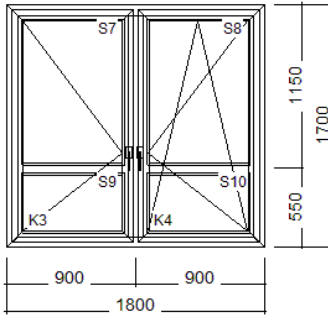

6. Pozice: 2-kř.okno se sloupkem a vodorovnou sklodělicí příčkou Množství: 2 ks

Šířka/výška 1800 / 1700 mm

Profily: KBE MD 76mm

Okenní profily

Šířka prof. kombinace: 116 mm

Barva: Bílá

Kování: MACO Multi-Matic

Sklo: Trojsklo U=0,5+SwV tl. 48 mm

PIUltrN4 -18-PIlux4-18-PIUltrN4,Arg,SwV šedý,U=0,5

Výrobek	Ceníková cena	Sleva	Cena za kus	Množství	Celková cena
2-kř.okno se sloupkem a vodorovnou sklodělicí příčkou	11 836,00 Kč	35%	7 693,00 Kč	2 ks	15 386,00 Kč
Příslušenství					
PPL20M Parapet plastový 200 mm mramor, 1800 mm	276,00 Kč		276,00 Kč	2 ks	552,00 Kč
LIN200 Parapetní plech lakovaný FeZn 200 mm, 1800 mm	348,00 Kč		348,00 Kč	2 ks	696,00 Kč
Celková cena včetně doplňků	12 460,00 Kč		8 317,00 Kč	2 ks	16 634,00 Kč