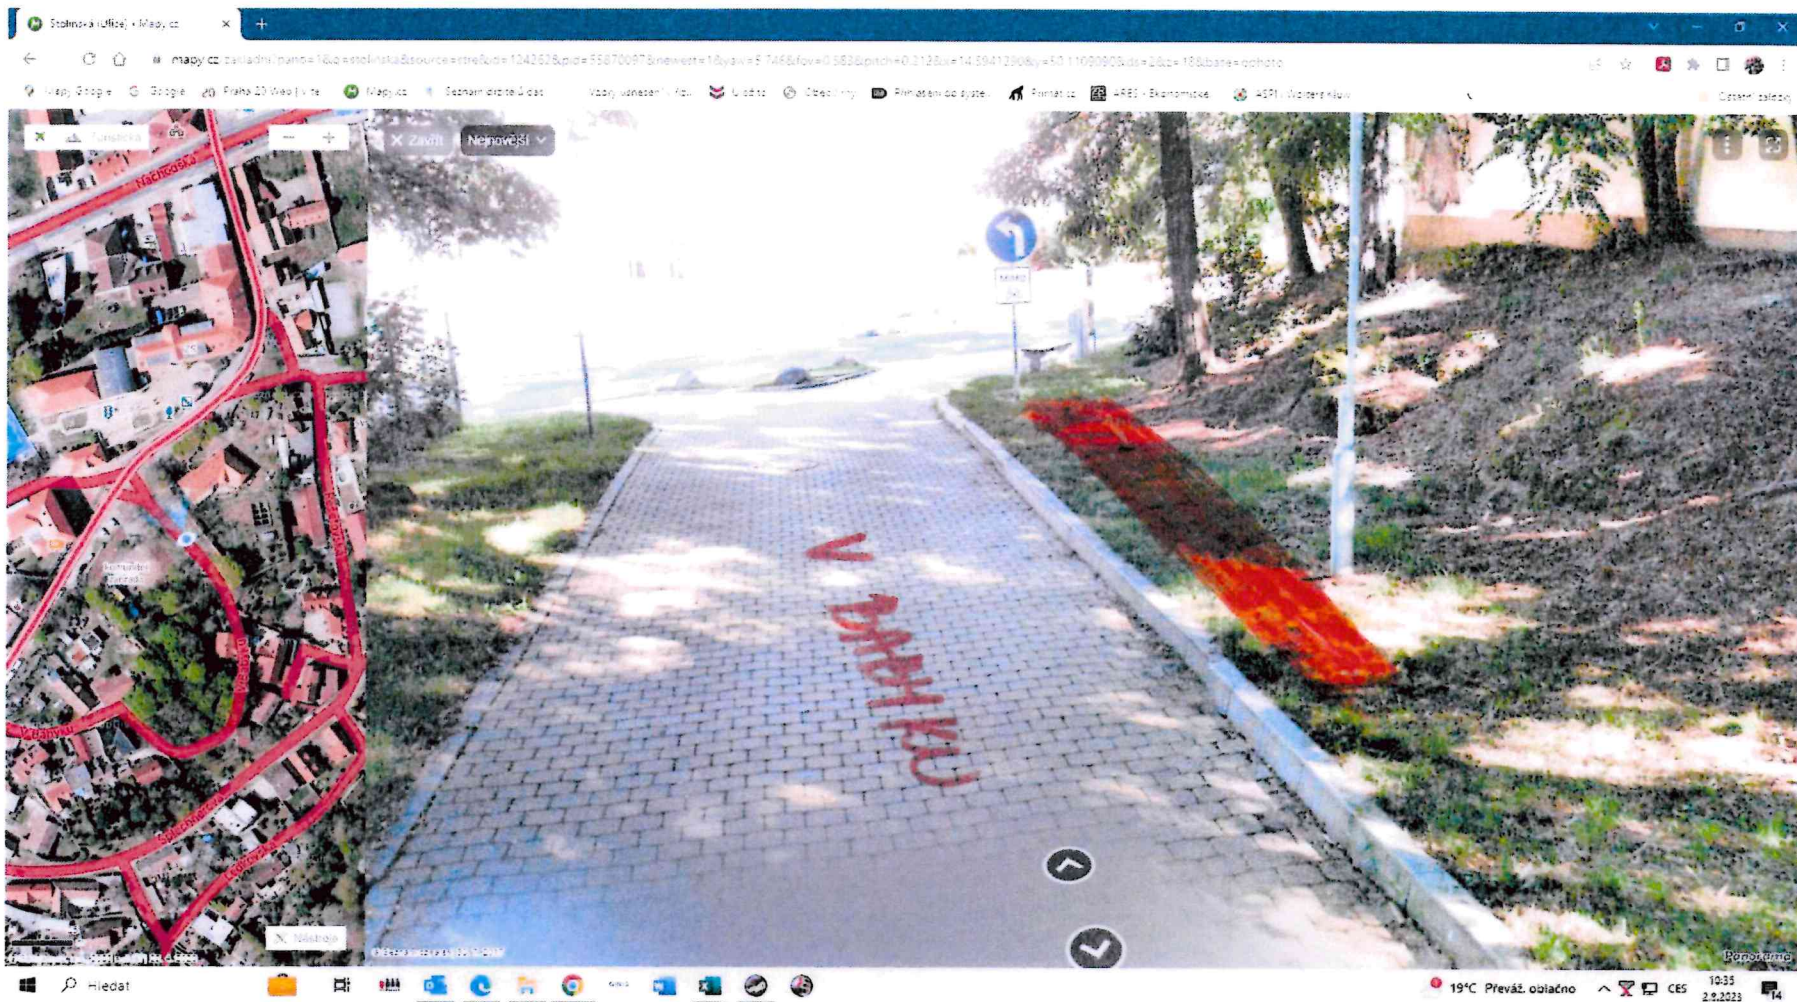

KN parc. č. 3791/1 V Babyku

Kontejnery na zeleň:

- musí být min. 0,5 m od krajnice vozovky
- musí zakrývat rozhledy na dopravní značení