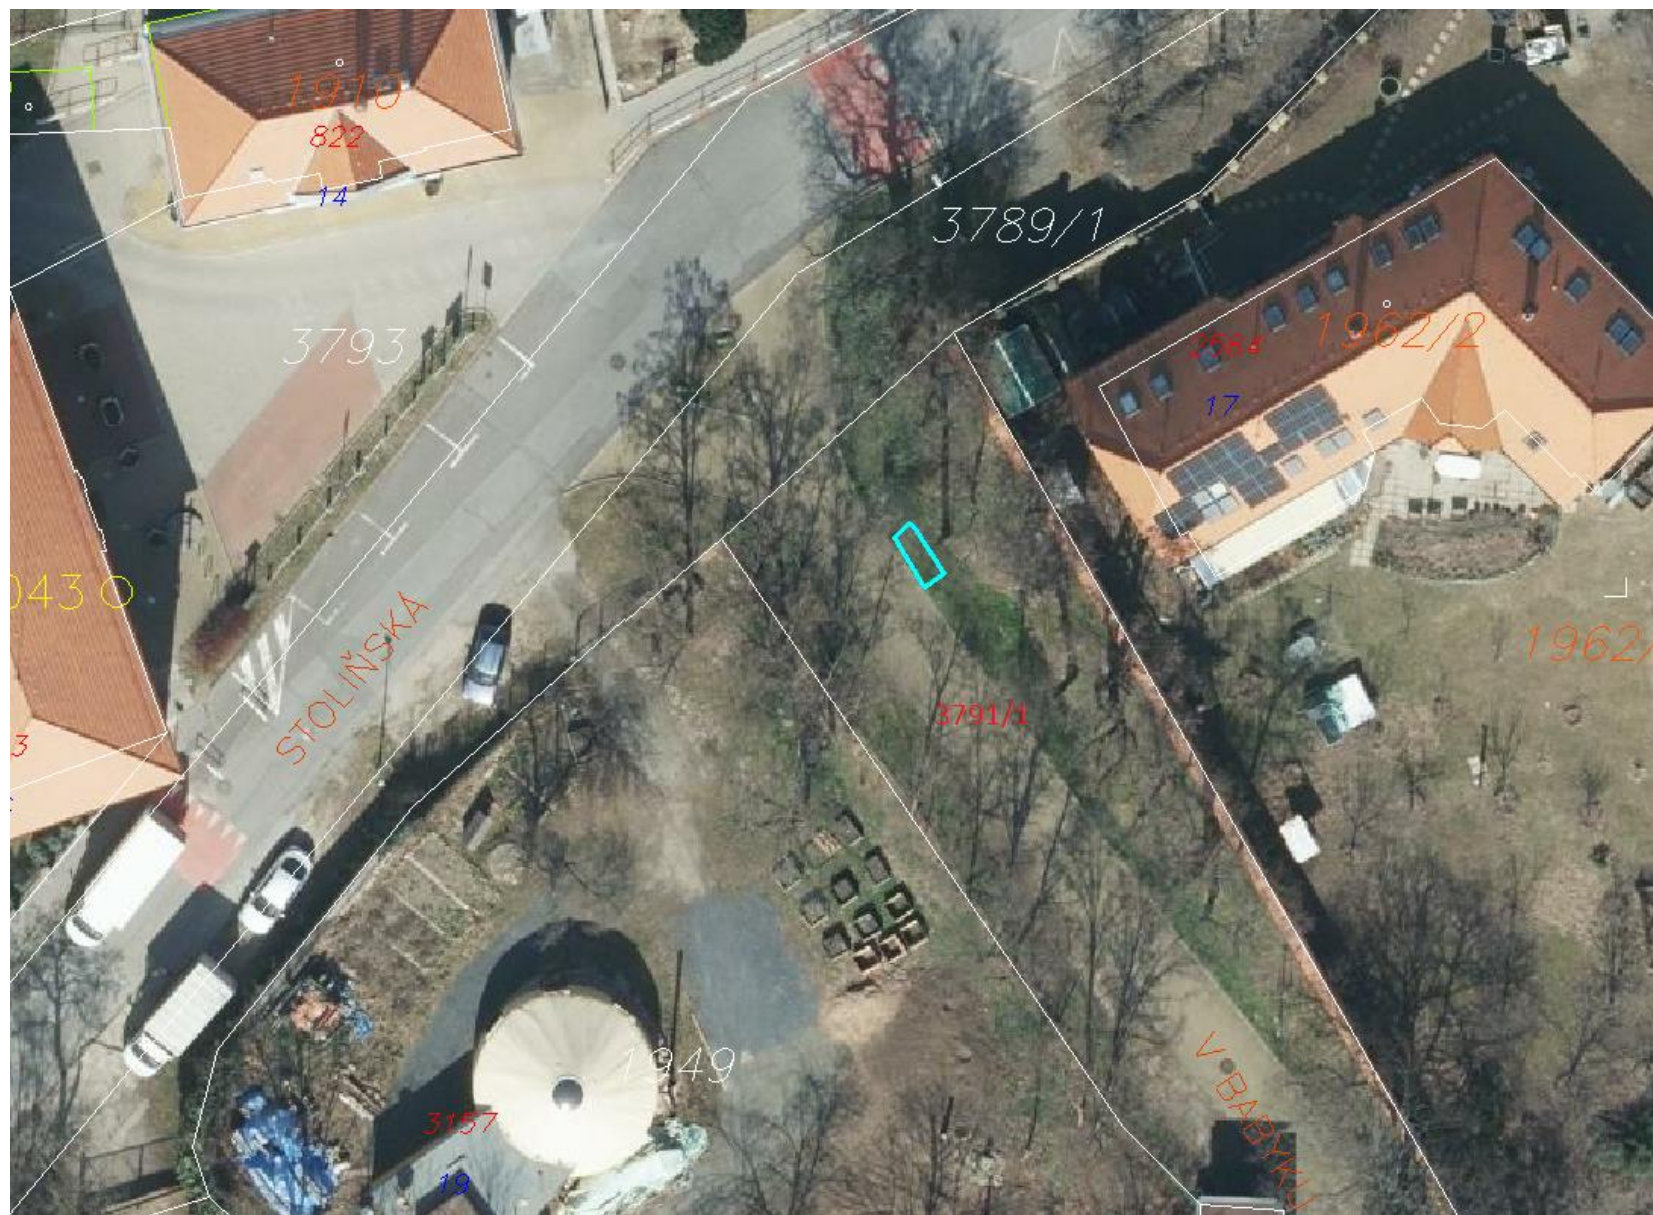

KN parc. č. 3791/1 V Babyku

Kontejnery na zeleň:

- musí být min. 0,5 m od krajnice vozovky
- musí zakrývat rozhledy na dopravní značení