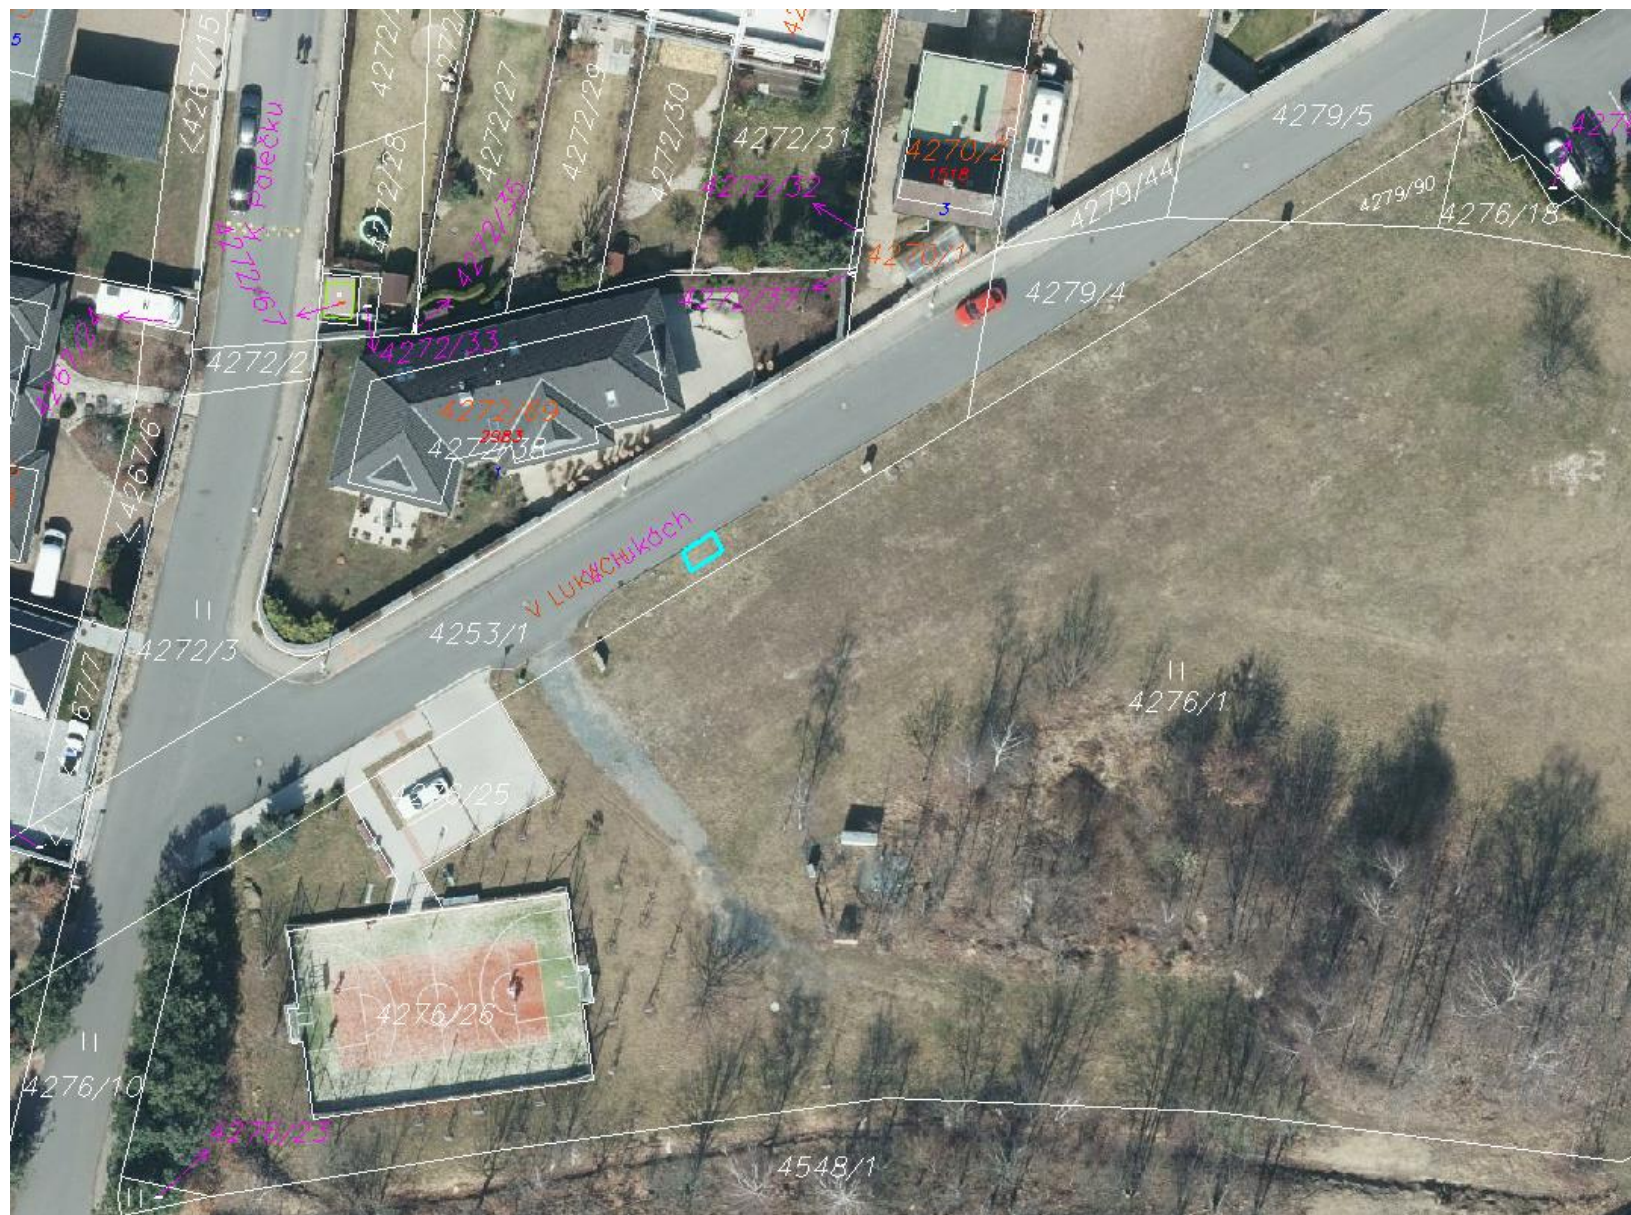

KN parc. č. 4253/1 V lukách

KN parc. č. 4253/1 V lukách