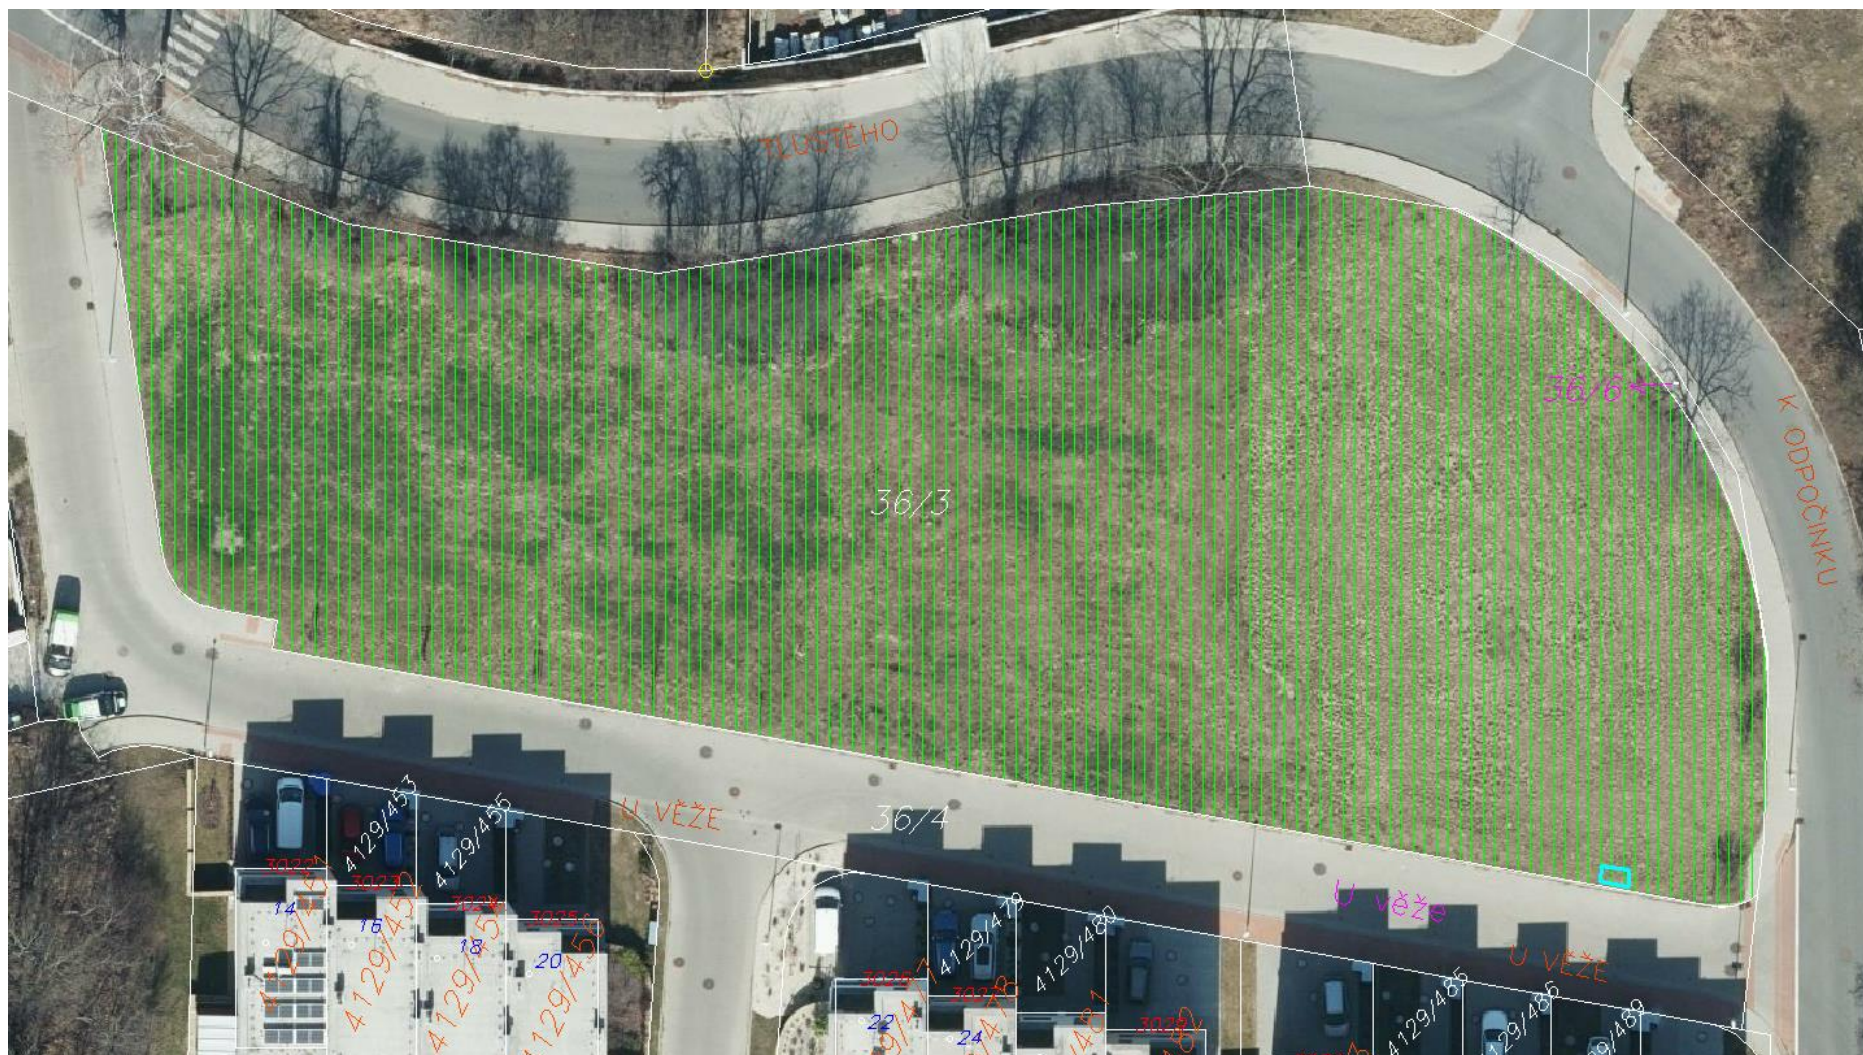

KN parc. č. 36/3 U věže

KN parc. č. 36/3 U věže