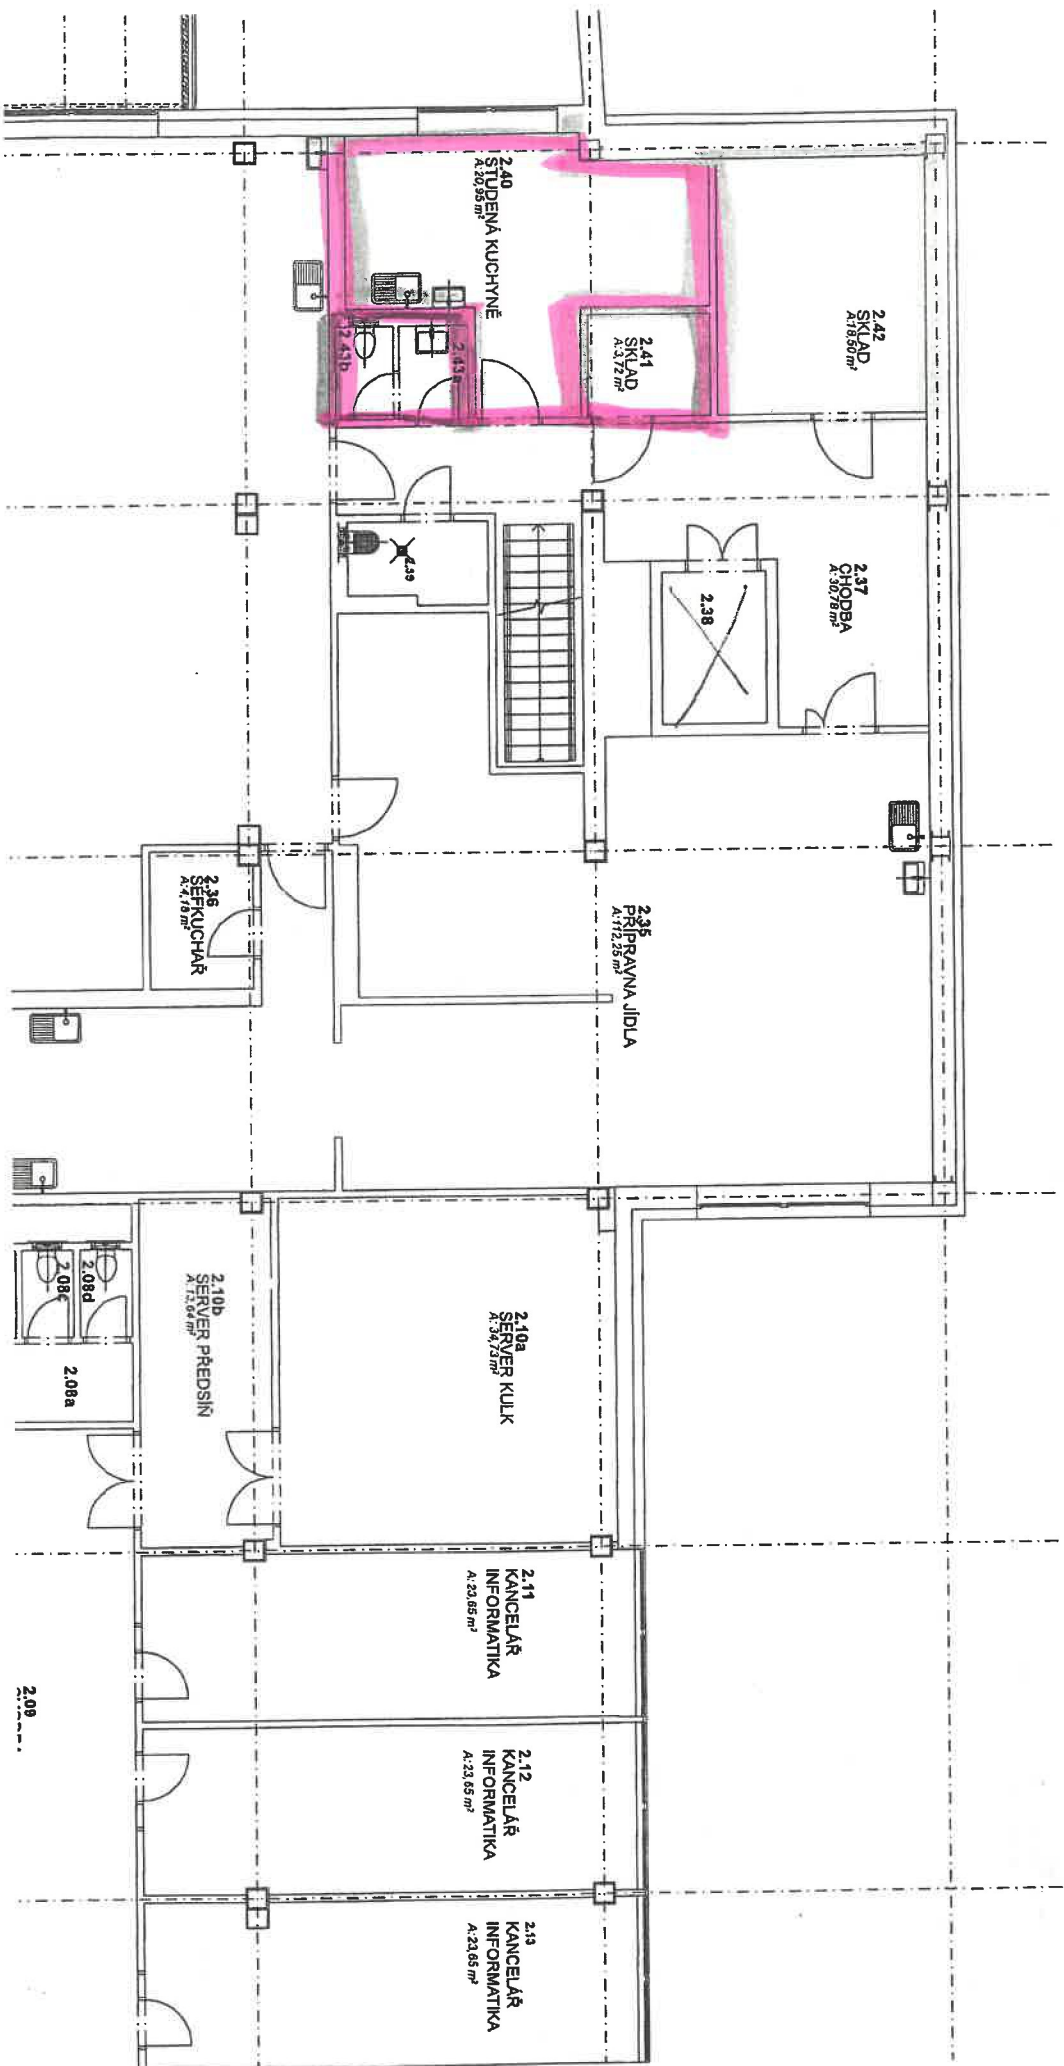

NEBYPATRO

CELKOVÁ VÝŠKA 204 m²

1:500 1:100

1:500 1:100 1:500 1:100

1. NP