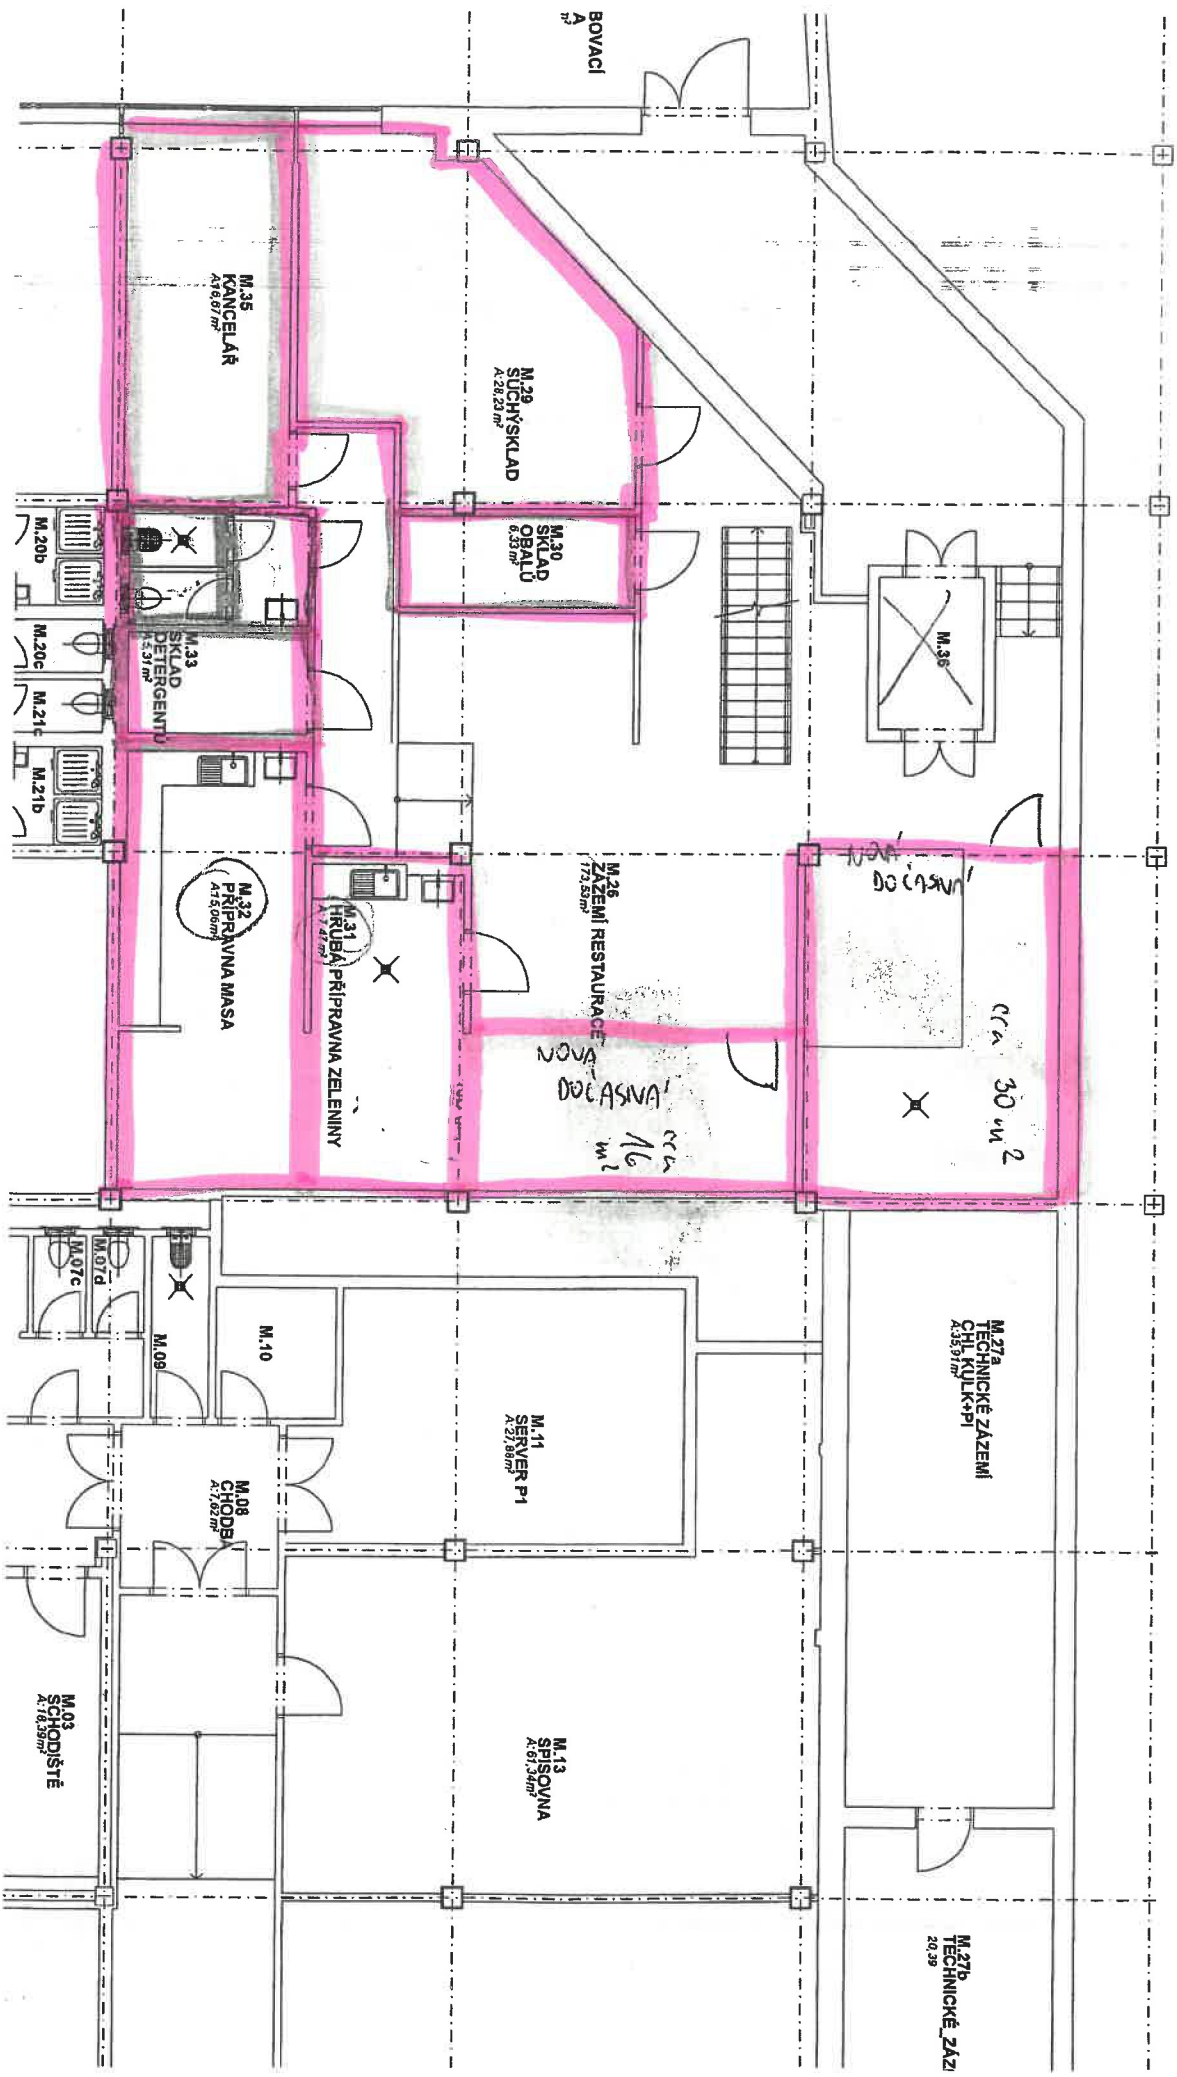

NEBYPATRO

CELKOVÁ VÝŠKA 204 m²

1:500 1:100

1:500 1:100 1:500 1:100

1. NP