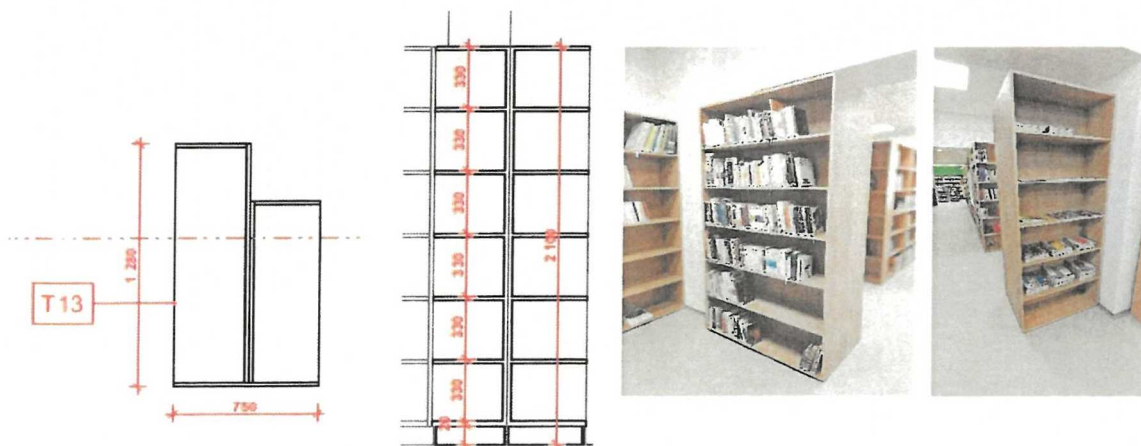

T13	regálová sestava včetně polic o rozměrech cca 1280x750x2100 mm, materiál laminovaná dřevotříska, dekor přírodní dub, abs hrana, podrobná specifikace viz výkresová dokumentace "Projekt interiéru" - T13	1
1170x655x2100 mm