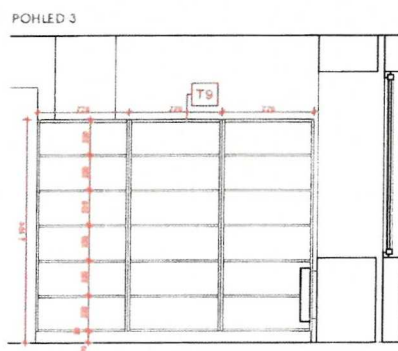

sestava	SPECIFIKACE SESTAVY k cenové nabídce / Případné rozdíly	počet ks
---------	--	----------

T4	regálová sestava včetně polic o rozměrech cca 3350x350x2100 mm , materiál laminovaná dřevotříška, dekor přírodní dub, abs hrana, podrobná specifikace viz výkresová dokumentace "Projekt interiéru"- T4	1
3440x350x2100 mm		

T6	regálová sestava včetně polic o rozměrech cca 5250x350x2100 mm , materiál laminovaná dřevotříška, dekor přírodní dub, abs hrana, podrobná specifikace viz výkresová dokumentace "Projekt interiéru" - T6	1
4900x350x2100 mm		

sestava	SPECIFIKACE SESTAVY k cenové nabídce / Případné rozdíly	počet ks
T7	regálová sestava včetně polic (mobilní středový regál pojízdný) o rozměrech 1676x700x1110 mm , celkem 5 ks, materiál laminovaná dřevotříška, dekor přírodní dub, abs hrana, podrobná specifikace viz výkresová dokumentace"Projekt interiéru" - T7 1580x700x1100 mm	1

sestava	SPECIFIKACE SESTAVY k cenové nabídce / Případné rozdíly	počet ks
T10	info pult, regálová sestava o rozměrech cca 8700x750 mm , materiál laminovaná dřevotříška, dekor přírodní dub a barva bílá matná, lakovaná dřevotříška černá lesk, včetně pohledové rampy nad infopultem a svítidel, podrobná specifikace viz výkresová dokumentace "Projekt interiéru" - T10 8870x750 mm	1