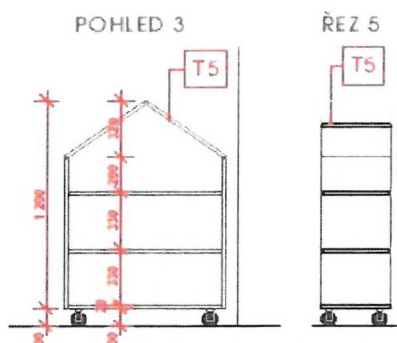

T5	regál domeček pojízdný včetně polic, o rozměrech cca 800x350 mm, materiál laminovaná dřevotříška, dekor přírodní dub, abs hrana, podrobná specifikace viz výkresová dokumentace "Projekt interiéru"- T5	1
800x400 mm