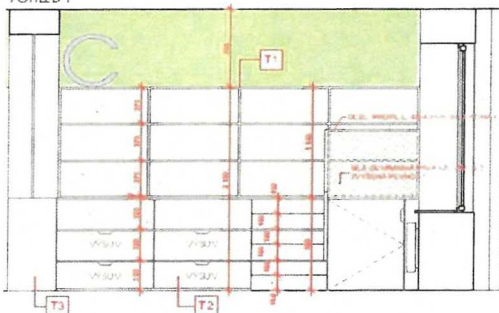

sestava	SPECIFIKACE SESTAVY k cenové nabídce / Případné rozdíly	počet ks
T1	regálová sestava včetně polic o rozměrech cca 3350x350x1140mm , materiál laminovaná dřevotříška, dekor přírodní dub, abs hrana, podrobná specifikace viz výkresová dokumentace "Projekt interiéru"- T1	1
	3470x350x1140 mm	

POHLED 1

T2	nábytková sestava pódia, včetně schodů a výsuvných boxů o základních obvodových rozměrech cca 3350x2400x960 mm , materiál laminovaná dřevotříška, dekor přírodní dub, abs hrana, bez podlahové krytiny (koberce), podrobná specifikace viz výkresová dokumentace "Projekt interiéru"- T2	1
	3570x2400x960 mm	

sestava	SPECIFIKACE SESTAVY k cenové nabídce / Případné rozdíly	počet ks
---------	--	----------

T4	regálová sestava včetně polic o rozměrech cca 3350x350x2100 mm , materiál laminovaná dřevotříška, dekor přírodní dub, abs hrana, podrobná specifikace viz výkresová dokumentace "Projekt interiéru"- T4	1
3440x350x2100 mm		