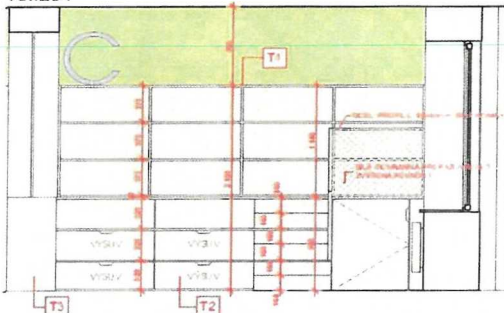

SEZNAM SESTAV NÁBYTKU - MODERNIZACE KNIHOVNY

Městská knihovna Kravaře

sestava	SPECIFIKACE SESTAVY k cenové nabídce / Případné rozdíly	počet ks
T1	regálová sestava včetně polic o rozměrech cca 3350x350x1140mm, materiál laminovaná dřevotříška, dekor přírodní dub, abs hrana, podrobná specifikace viz výkresová dokumentace "Projekt interiéru"- T1	1
	3470x350x1140 mm	

T2	nábytková sestava pódia, včetně schodů a výsuvných boxů o základních obvodových rozměrech cca 3350x2400x960 mm, materiál laminovaná dřevotříška, dekor přírodní dub, abs hrana, bez podlahové krytiny (koberce), podrobná specifikace viz výkresová dokumentace "Projekt interiéru"- T2	1
	3570x2400x960 mm	

POHLED 1

T3	regál s ochranou sítí (včetně ocelového zábradlí a výplně) o rozměrech cca 450x960x1650 mm, materiál laminovaná dřevotříška, dekor přírodní dub, abs hrana, bližší specifikace viz výkresová dokumentace "Projekt interiéru"- T3	1
	500x970x1700 mm