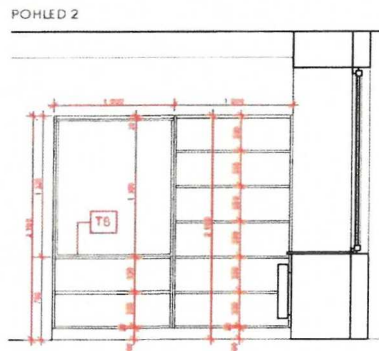

T8	regálová sestava včetně polic o rozměrech cca 2000x750x2000 mm, materiál laminovaná dřevotříška, dekor přírodní dub a bílá matná, abs hrana, podrobná specifikace viz výkresová dokumentace"Projekt interiéru" - T8 1600x750x2100 mm (800+800x750x2700 mm)	1