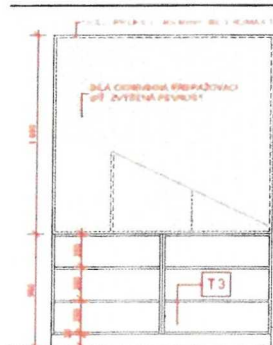

sestava	SPECIFIKACE SESTAVY k cenové nabídce / Případné rozdíly	počet ks
T1	regálová sestava včetně polic o rozměrech cca 3350x350x1140mm , materiál laminovaná dřevotříška, dekor přírodní dub, abs hrana, podrobná specifikace viz výkresová dokumentace "Projekt interiéru"- T1	1
	3470x350x1140 mm	

POHLED 1

T2	nábytková sestava pódia, včetně schodů a výsuvných boxů o základních obvodových rozměrech cca 3350x2400x960 mm , materiál laminovaná dřevotříška, dekor přírodní dub, abs hrana, bez podlahové krytiny (koberce), podrobná specifikace viz výkresová dokumentace "Projekt interiéru"- T2	1
	3570x2400x960 mm	

POHLED 1

T3	regál s ochranou sítí (včetně ocelového zábradlí a výplně) o rozměrech cca 450x960x1650 mm , materiál laminovaná dřevotříška, dekor přírodní dub, abs hrana, bližší specifikace viz výkresová dokumentace "Projekt interiéru"- T3	1
	500x970x1700 mm	

sestava	SPECIFIKACE SESTAVY k cenové nabídce / Případné rozdíly	počet ks
---------	--	----------

T4	regálová sestava včetně polic o rozměrech cca 3350x350x2100 mm , materiál laminovaná dřevotříška, dekor přírodní dub, abs hrana, podrobná specifikace viz výkresová dokumentace "Projekt interiéru"- T4	1
3440x350x2100 mm		