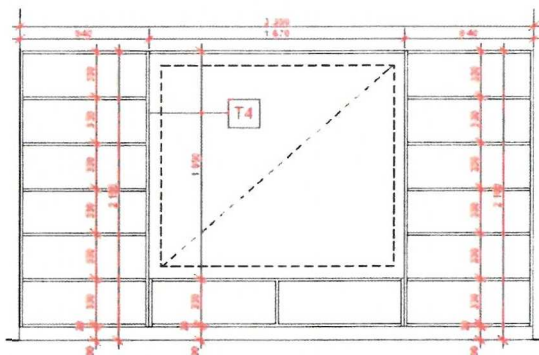

sestava	SPECIFIKACE SESTAVY k cenové nabídce / Případné rozdíly	počet ks
T1	regálová sestava včetně polic o rozměrech cca 3350x350x1140mm , materiál laminovaná dřevotříška, dekor přírodní dub, abs hrana, podrobná specifikace viz výkresová dokumentace "Projekt interiéru"- T1	1
	3470x350x1140 mm	

POHLED 1

T2	nábytková sestava pódia, včetně schodů a výsuvných boxů o základních obvodových rozměrech cca 3350x2400x960 mm , materiál laminovaná dřevotříška, dekor přírodní dub, abs hrana, bez podlahové krytiny (koberce), podrobná specifikace viz výkresová dokumentace "Projekt interiéru"- T2	1
	3570x2400x960 mm	

POHLED 1

T3	regál s ochranou sítí (včetně ocelového zábradlí a výplně) o rozměrech cca 450x960x1650 mm , materiál laminovaná dřevotříška, dekor přírodní dub, abs hrana, bližší specifikace viz výkresová dokumentace "Projekt interiéru"- T3	1
	500x970x1700 mm	

sestava	SPECIFIKACE SESTAVY k cenové nabídce / Případné rozdíly	počet ks
---------	--	----------

T4	regálová sestava včetně polic o rozměrech cca 3350x350x2100 mm , materiál laminovaná dřevotříška, dekor přírodní dub, abs hrana, podrobná specifikace viz výkresová dokumentace "Projekt interiéru"- T4	1
3440x350x2100 mm		