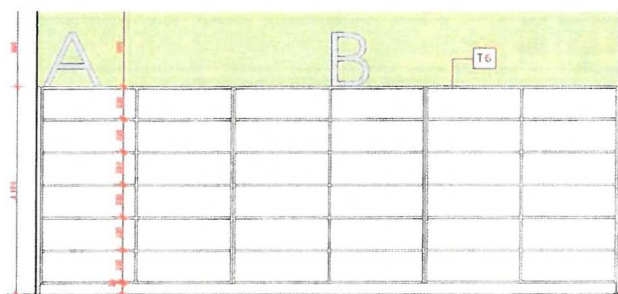

T6	regálová sestava včetně polic o rozměrech cca 5250x350x2100 mm, materiál laminovaná dřevotříška, dekor přírodní dub, abs hrana, podrobná specifikace viz výkresová dokumentace "Projekt interiéru" - T6	1
4900x350x2100 mm