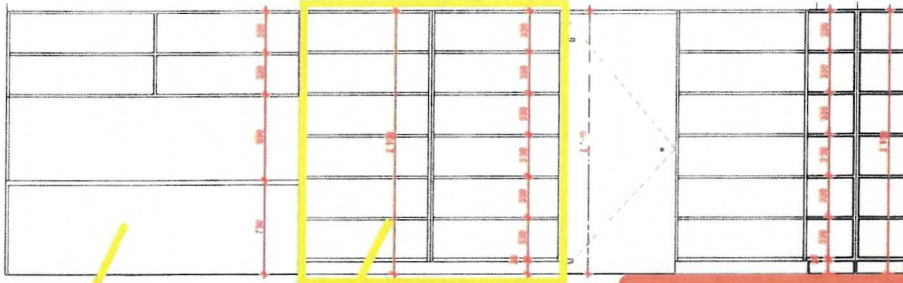

sestava	SPECIFIKACE SESTAVY k cenové nabídce / Případné rozdíly	počet ks
T10	info pult, regálová sestava o rozměrech cca 8700x750 mm , materiál laminovaná dřevotříška, dekor přírodní dub a barva bílá matná, lakovaná dřevotříška černá lesk, včetně pohledové rampy nad infopultem a svítidel, podrobná specifikace viz výkresová dokumentace "Projekt interiéru" - T10 8870x750 mm	1

POHLED 2

sestava	SPECIFIKACE SESTAVY k cenové nabídce / Případné rozdíly	počet ks
T12	<p>regálová sestava včetně pracovního stolu a včetně skleněných dveří o rozměrech cca 5750x330 mm, materiál laminovaná dřevotříska, dekor přírodní dub, sklo, podrobná specifikace viz výkresová dokumentace "Projekt interiéru" - T12</p> <p>V původním návrhu je pracovní stůl na konci levé strany sestavy T12. V tomto místě je připevněn radiátor, proto, tam nemohl být umístěn stůl. Stůl i regály nad ním jsou posunuty o šíři radiátoru směrem doprava. Prostor nad radiátorem se využil pro umístění polic. Regálové police vlevo od skleněných dveří jsou vyrobeny v počtu 3 ks (původně 2 ks), z důvodu přístupu k požární hadici za regály. Celkové rozměry jsou 6100x330x2100 mm</p>	1