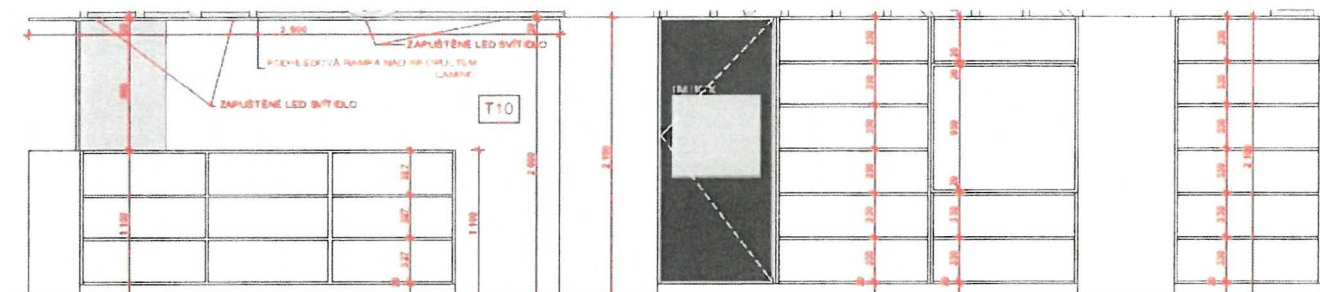

sestava	SPECIFIKACE SESTAVY k cenové nabídce / Případné rozdíly	počet ks
T7	regálová sestava včetně polic (mobilní středový regál pojízdný) o rozměrech 1676x700x1110 mm , celkem 5 ks, materiál laminovaná dřevotříška, dekor přírodní dub, abs hrana, podrobná specifikace viz výkresová dokumentace"Projekt interiéru" - T7 1580x700x1100 mm	1

sestava	SPECIFIKACE SESTAVY k cenové nabídce / Případné rozdíly	počet ks
T10	info pult, regálová sestava o rozměrech cca 8700x750 mm , materiál laminovaná dřevotříška, dekor přírodní dub a barva bílá matná, lakovaná dřevotříška černá lesk, včetně pohledové rampy nad infopultem a svítidel, podrobná specifikace viz výkresová dokumentace "Projekt interiéru" - T10 8870x750 mm	1

POHLED 2

sestava	SPECIFIKACE SESTAVY k cenové nabídce / Případné rozdíly	počet ks
T12	<p>regálová sestava včetně pracovního stolu a včetně skleněných dveří o rozměrech cca 5750x330 mm, materiál laminovaná dřevotříska, dekor přírodní dub, sklo, podrobná specifikace viz výkresová dokumentace "Projekt interiéru" - T12</p> <p>V původním návrhu je pracovní stůl na konci levé strany sestavy T12. V tomto místě je připevněn radiátor, proto, tam nemohl být umístěn stůl. Stůl i regály nad ním jsou posunuty o šíři radiátoru směrem doprava. Prostor nad radiátorem se využil pro umístění polic. Regálové police vlevo od skleněných dveří jsou vyrobeny v počtu 3 ks (původně 2 ks), z důvodu přístupu k požární hadici za regály. Celkové rozměry jsou 6100x330x2100 mm</p>	1