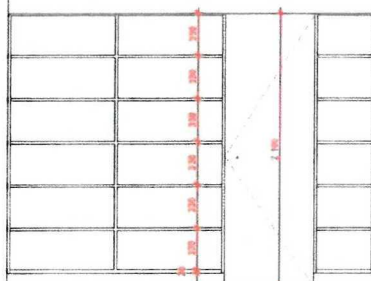

T11	regálová sestava včetně dveří o rozměrech cca 1900x350x2100 mm + 615x2100 mm, materiál laminovaná dřevotříška, dekor přírodní dub a bílá matná, abs hrana, podrobná specifikace viz výkresová dokumentace "Projekt interiéru" - T11 1790x350x2100 mm + 680x2100 mm	1

POHLED 2