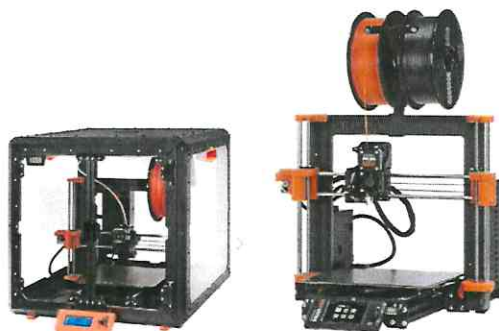

Cenová nabídka na dodávku zboží dle poptávky.

22ks - Wacom One by Wacom M

grafický tablet • rozlišení obrazovky: 2540 LPI •
aktivní plocha (šířka × výška): 216 × 135 mm •
pero tlakově citlivé (2048 úrovní), bezdrátové a bezbateriové •
max. rychlost zpracování dat: 133 bodů/s •
vstupní / výstupní rozhraní: 1× microUSB •
rozměry tabletu: 277 × 189 × 8,7 mm • délka kabelu: 1 m •

Cena – 14 500,- s DPH a poplatky

1ks - Original Prusa MK4 + Original Prusa Enclosure

Obsahuje Hasicí systém + LED podsvícení a dopravu

Cena – 37 500,- s DPH a poplatky

Celková cena realizace: 78 290,- s DPH