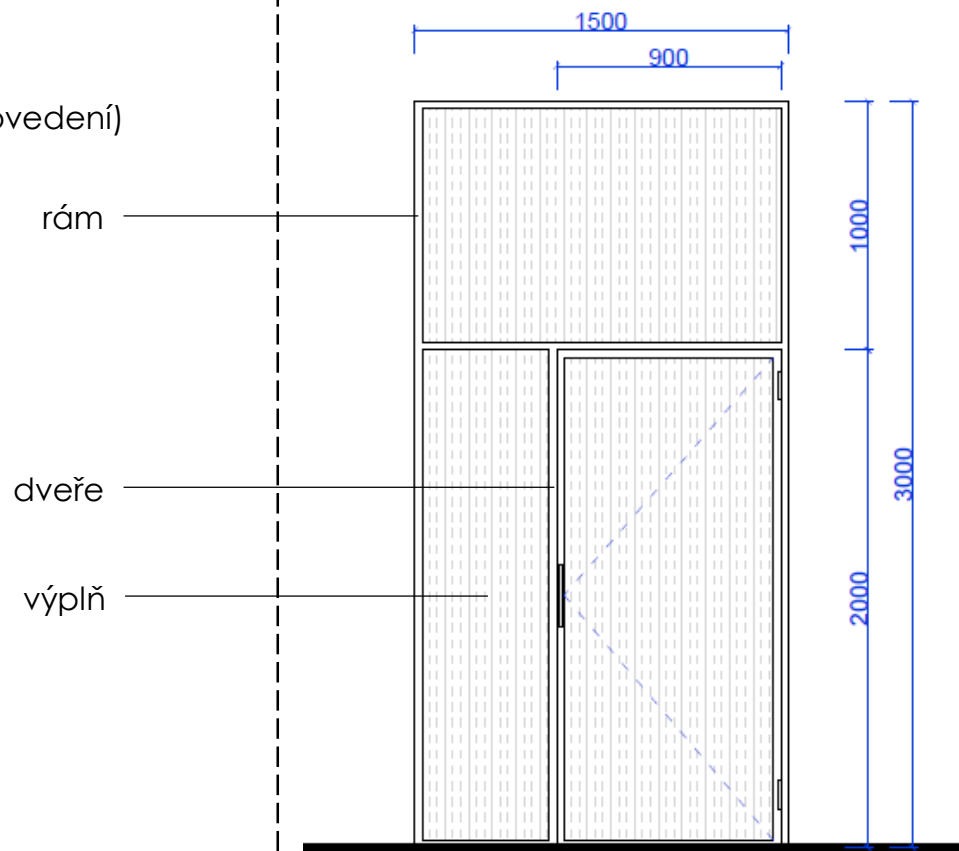

ČEZ služby:

C_2.2 zástěna s dveřmi 1,5

Rozměry:
šířka 1500
hloubka 15
výška 3000
(variantně zrcadlové provedení)

Pevná zástěna s dveřmi
kotvená k podlaze / stěně / podhledu.

Výplň:
polykarbonát komůrkový, 4 stěny, 10mm
čirý

Rám:
hliníkový ukončující U profil
tmavě šedá RAL 7015

Dveře:
otvíravé křídlo s hliníkovým madlem
Bezpečnostní zámek

pohled

ČEZ služby / katalog nábytku