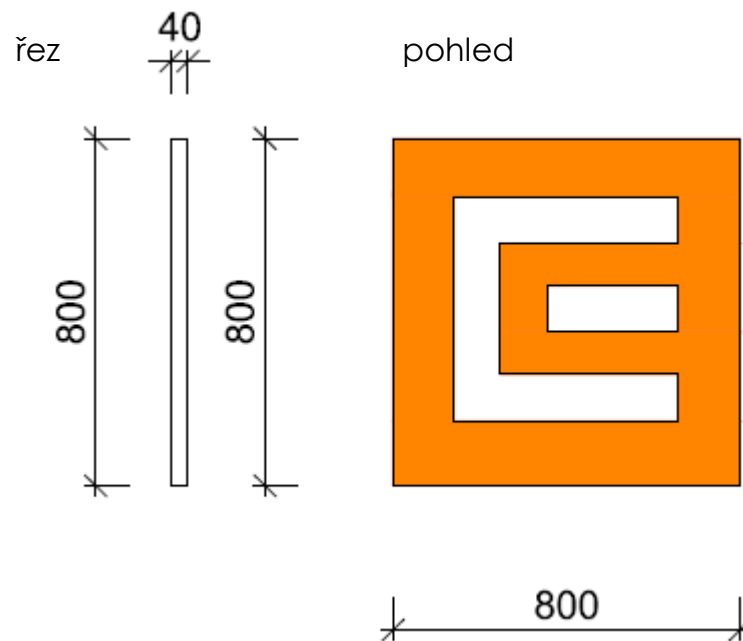

ČEZ služby:

PP_8.03 panel logo ČEZ

Rozměry:
šířka 800 mm
výška 800
hloubka 40

Nástěnné logo na hlavní
pohledové ose za obsluhou.

čelní deska:
plexisklo s polepem

Elektroinstalace:
osvětlené logo /
podsvětlení polepu