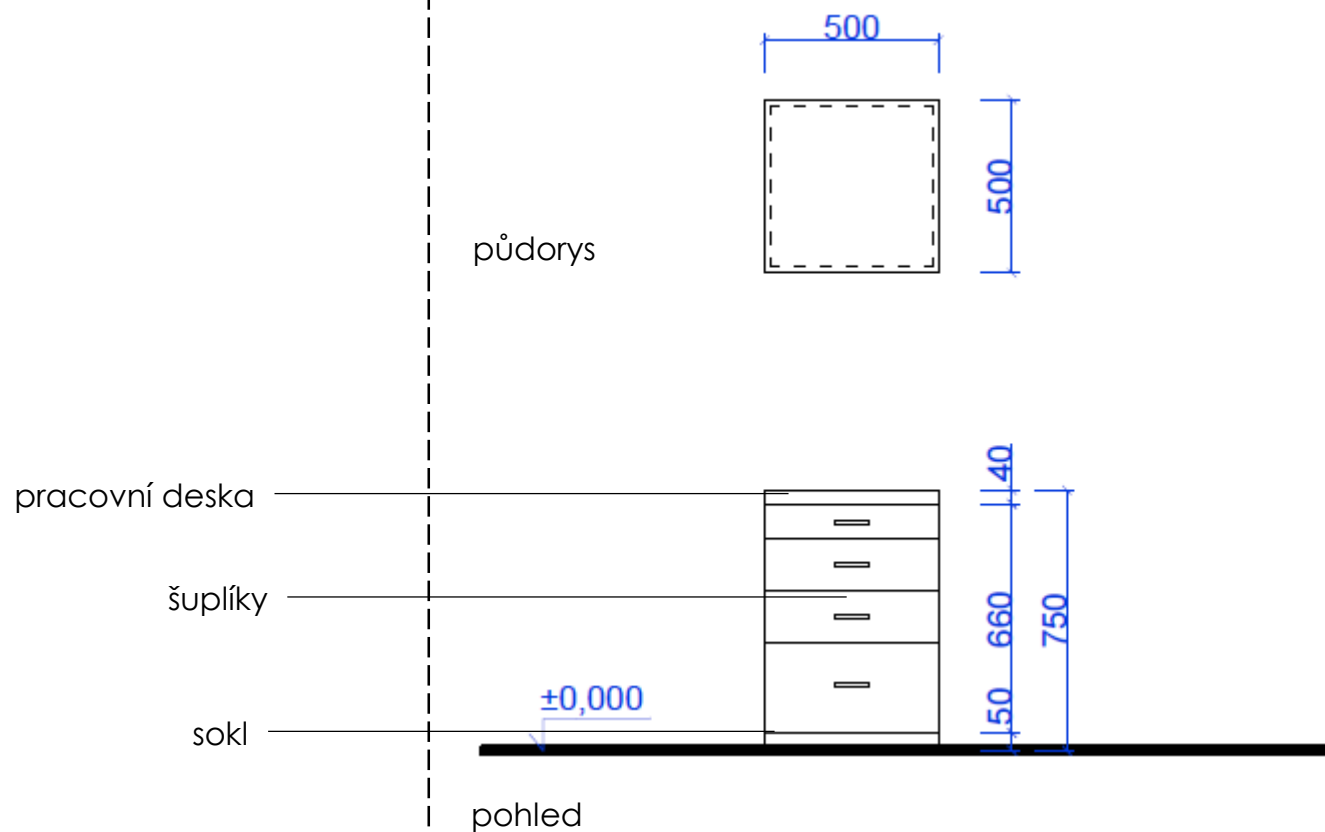

ČEZ služby:

C_12.2 kontejner šuplíky 0,75

Rozměry:
šířka 500
hloubka 500
výška 750

Volně stojící kontejner.

Pracovní deska:

HPL lesklý
ABS hrany
bílá

Korpus, šuplíky:

LTD (laminovaná dřevotříska)
ABS hrany
úchytky hliníkové
zámek celkový cylindrický
vyjímatelné plastové vložky
zadavatel upřesní
bílý

Sokl:

LTD (laminovaná dřevotříska)
ABS hrany
rektifikace
bílý