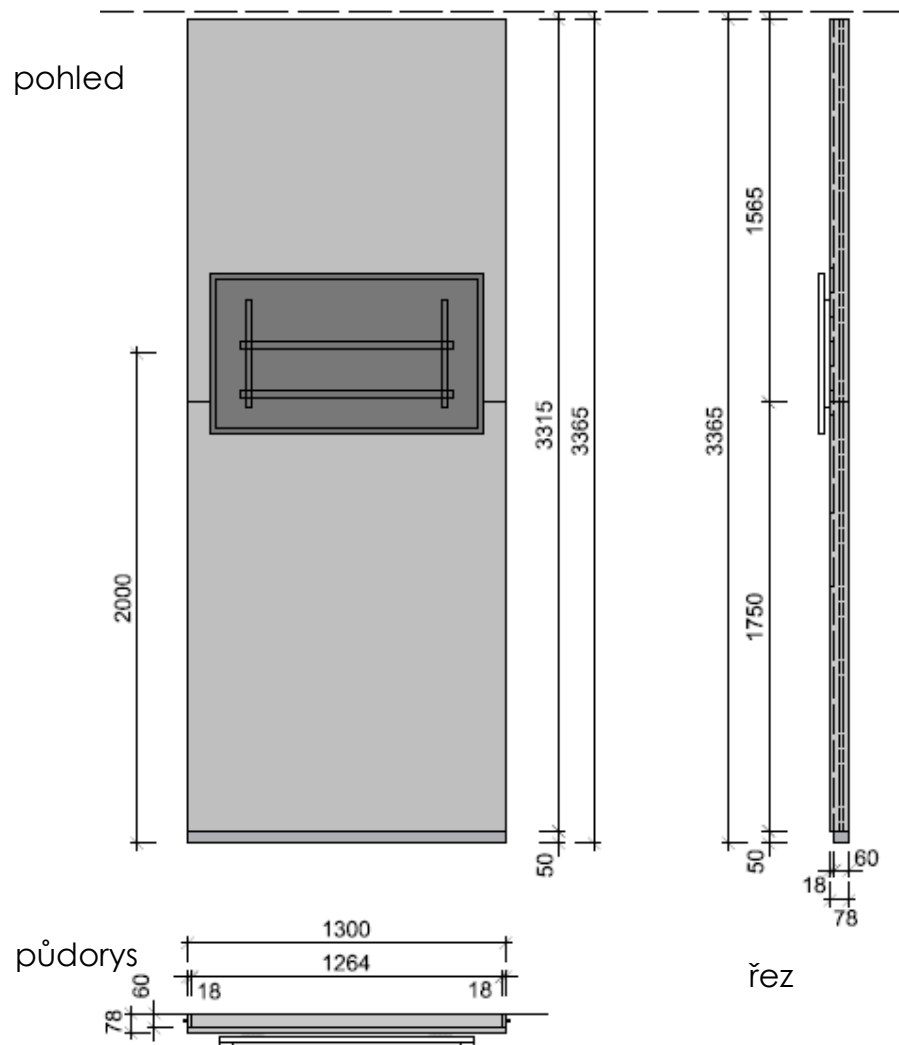

## PP\_8.01 panel s TV

Rozměry:  
šířka 130 mm  
hloubka 78  
výška 3365 (dle místa)

U stěny umístěný panel mimo obsluhu.