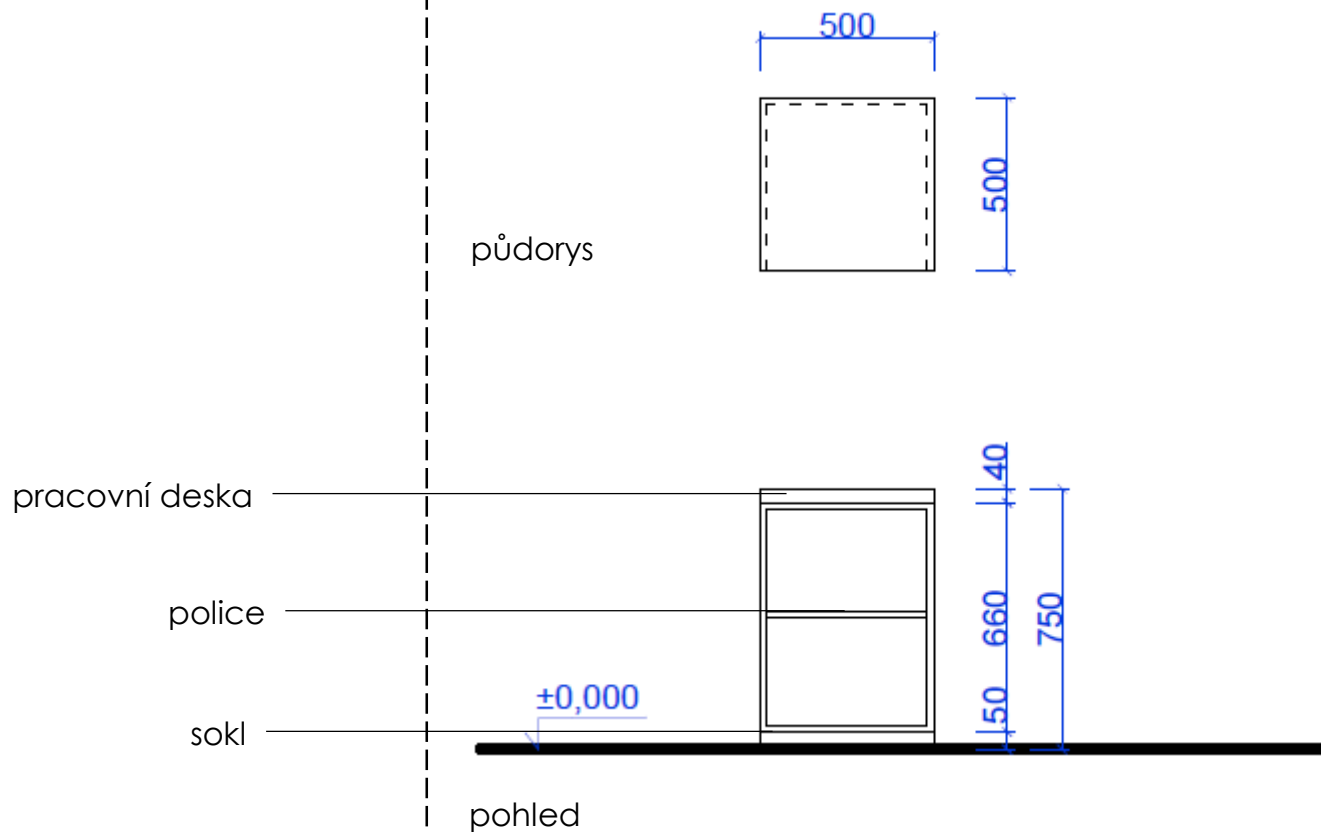

ČEZ služby:

C_12.3 kontejner police 0,75

Rozměry:
šířka 500
hloubka 500
výška 750

Volně stojící kontejner.

Pracovní deska:

HPL lesklý
ABS hrany
bílá

Korpus, police:

LTD (laminovaná dřevotříska)
ABS hrany
vyjímatelné plastové vložky
zadavatel upřesní
bílý

Sokl:

LTD (laminovaná dřevotříska)
ABS hrany
rektifikace
bílý