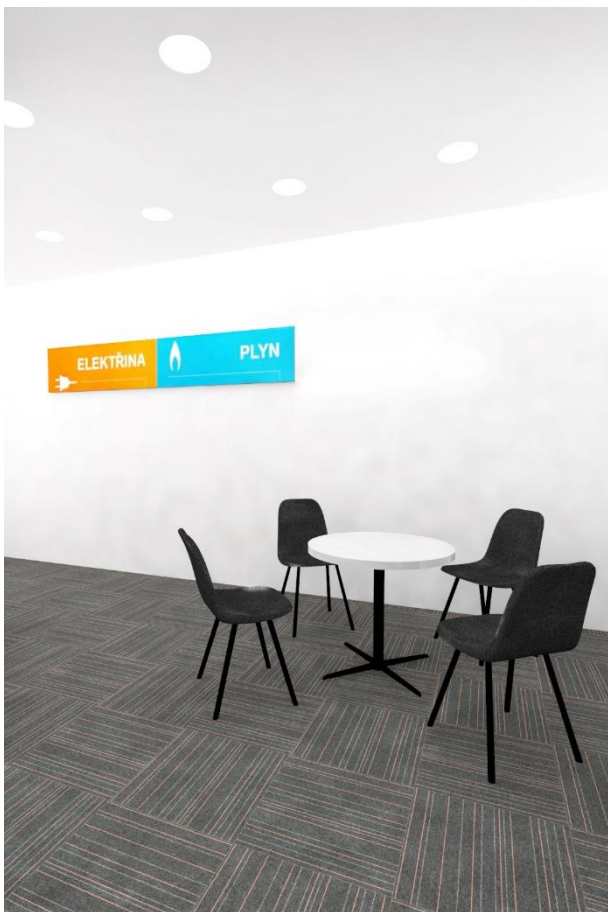

ČEZ služby:

Seznam nábytku

DESIGN:

CAPEX

- C_2.1 zástěna pevná 1,5
- C_2.2 zástěna s dveřmi 1,5

OPEX (DrHM)

- C_2.6 štít ochranný 17°
- C_10.1 židle pracovní
- C_10.2 židle klientská
- C_10.21 židle klientská vysoká
- C_11.11 stůl pracovní 35°
- C_11.31 stůl jednací 360° malý
- C_12.1 kontejner skříňka 0,75
- C_12.2 kontejner šuplík 0,75
- C_12.3 kontejner police 0,75

PANELY

- PP_8.01 panel s TV
- PP_8.02 panel komodity
- PP_8.03 panel logo ČEZ