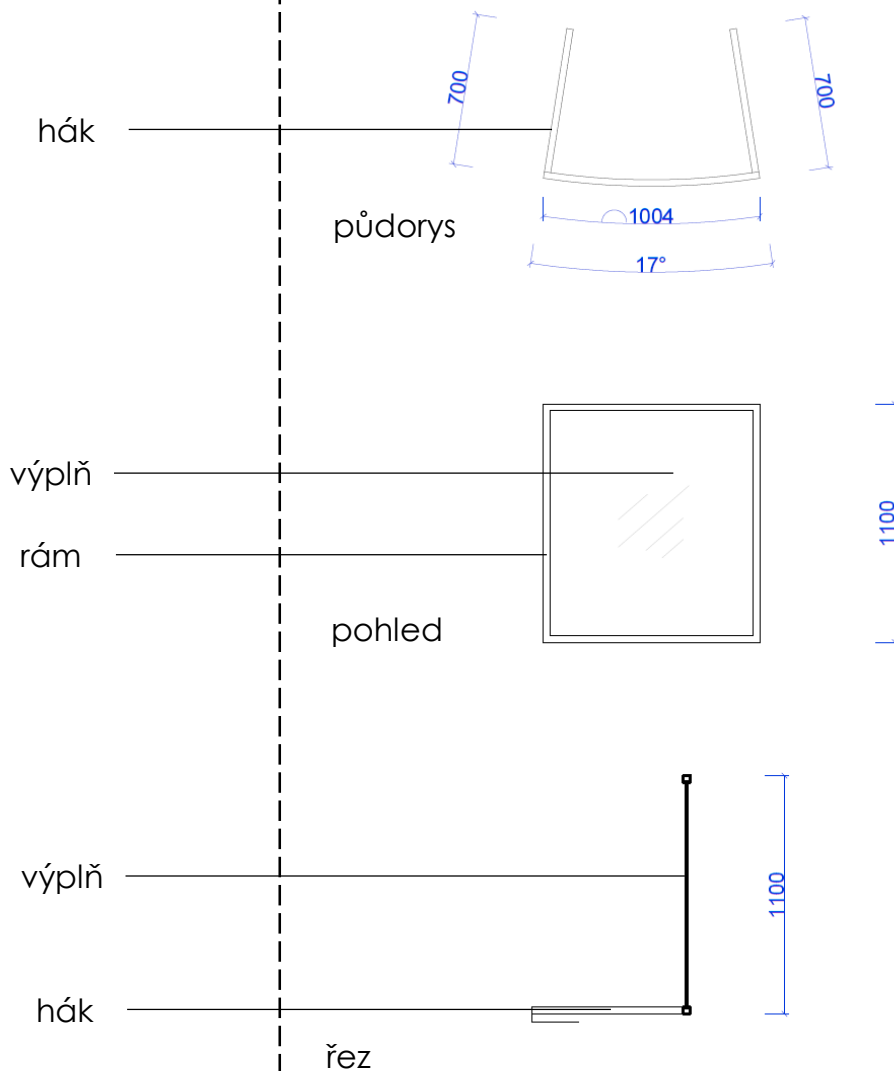

ČEZ služby:

C_2.6 štít ochranný 17°

Rozměry:
šířka 1004 mm
hloubka 700
výška 1100

přenosná zástěna kotvena k horní desce stolu
pro zakrytí střední části stolu

Výplň:
plexisklo plné, 4mm
čirý

Rám:
hliníkový ukončující U profil
tmavě šedá RAL 7015

kotvení:
Kovové háčky pod desku stolu