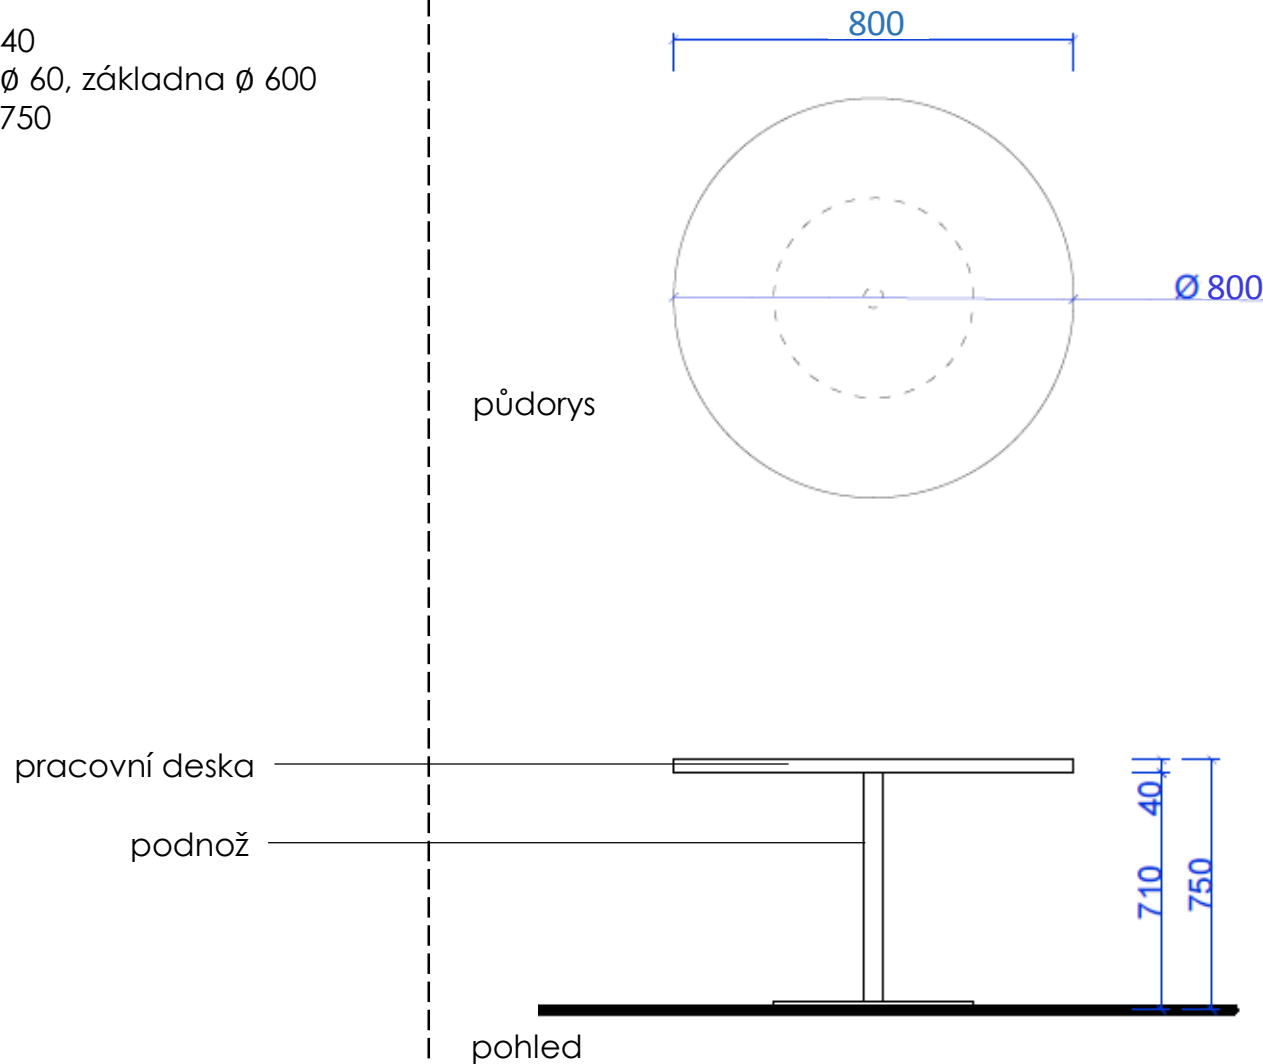

ČEZ služby:

C_11.31 stůl jednací 360° malý

Rozměry:

deska $\varnothing$ 800 tl. 40

podnož: noha $\varnothing$ 60, základna $\varnothing$ 600

celková výška 750

Volně stojící stůl na podlaze.

Pracovní deska:

HPL lesklý

ABS hrany

světle šedá RAL 7047

Podnož:

ocelová podnož

tmavě šedá RAL 7015