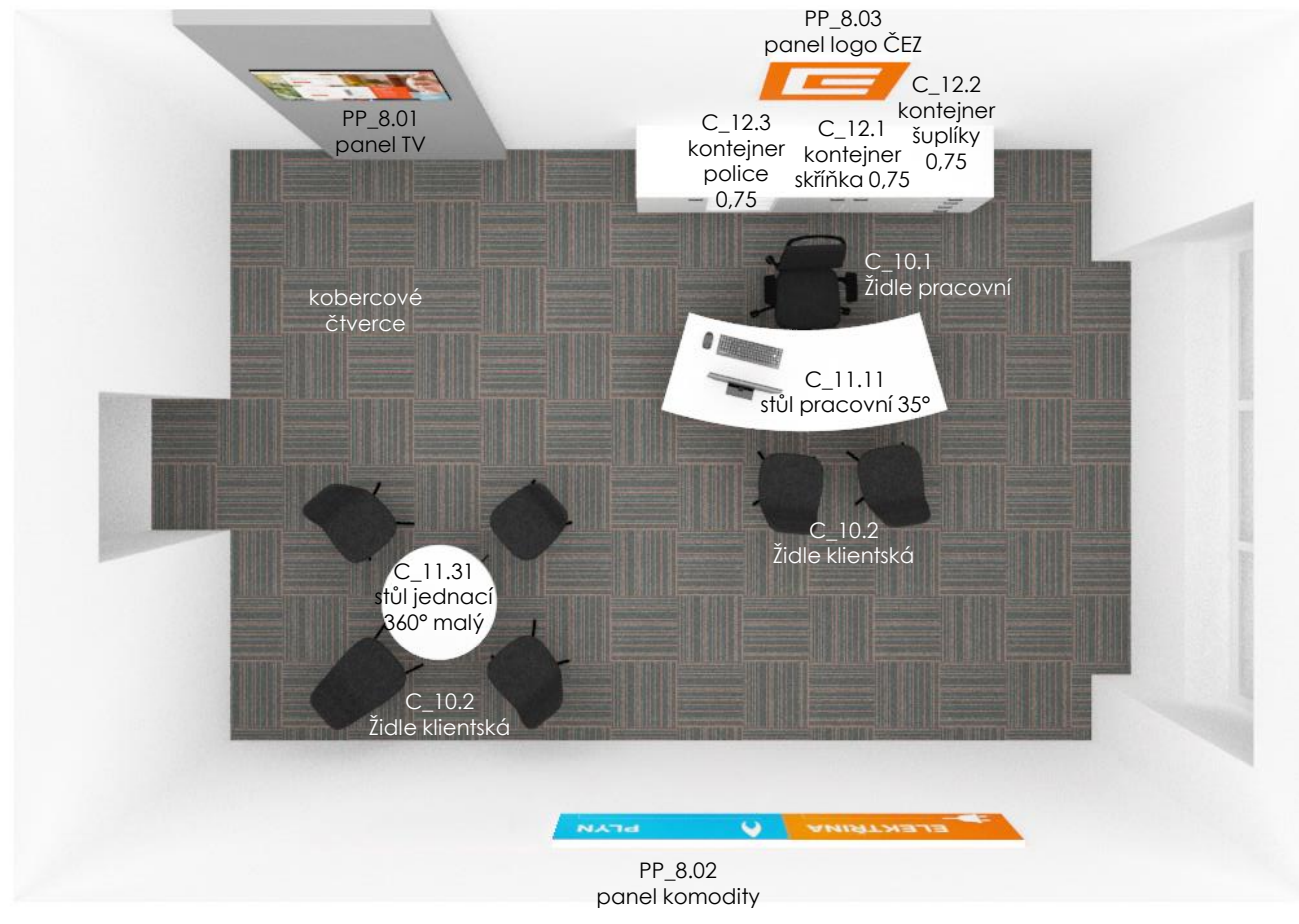

ČEZ služby:

schéma rozmístění nábytku