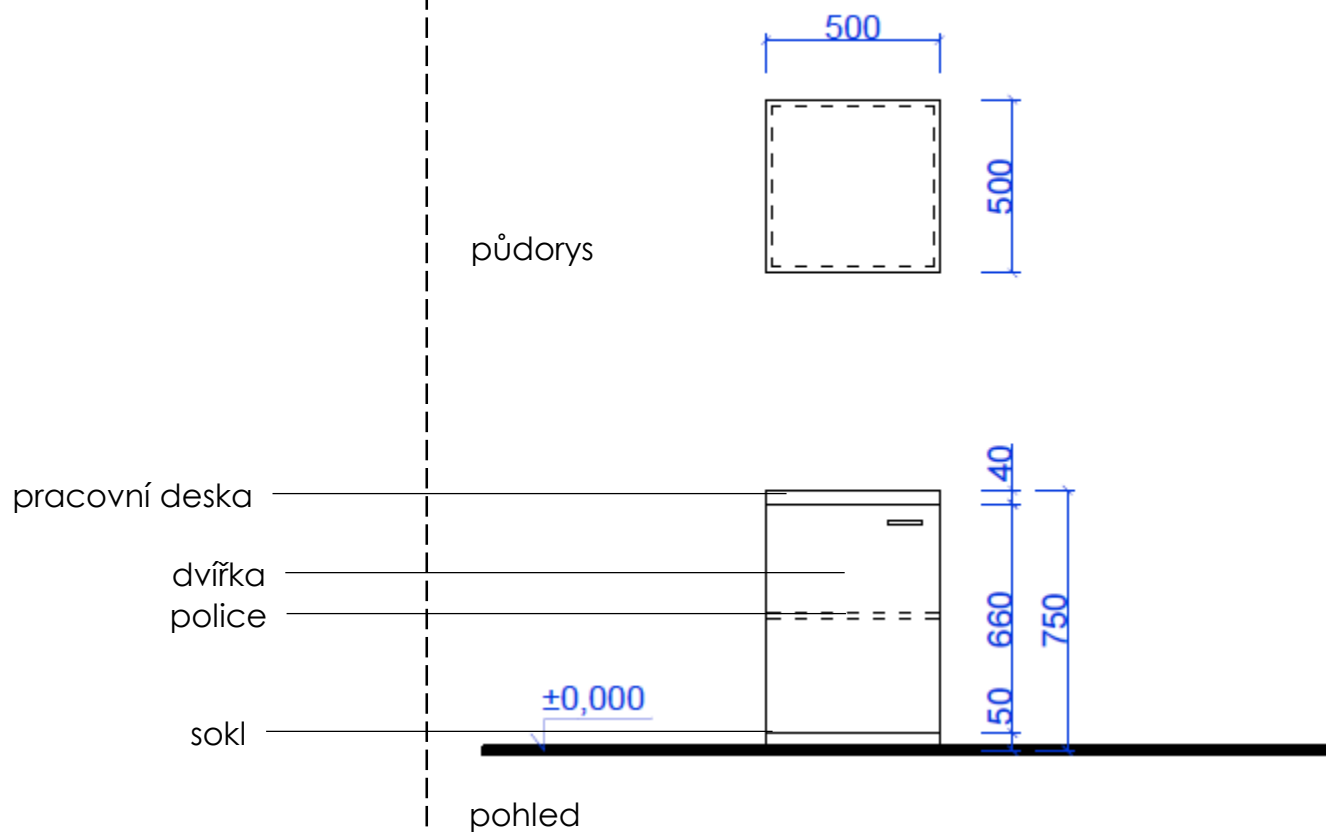

ČEZ služby:

C_12.1 kontejner skříňka 0,75

Rozměry:
šířka 500
hloubka 500
výška 750
(variantně zrcadlové provedení)

Volně stojící kontejner.

Pracovní deska:

HPL lesklý
ABS hrany
bílá

Korpus, police a dvířka:

LTD (laminovaná dřevotříska)
ABS hrany
úchytka hliníková
zámek cylindrický
vyjímatelné plastové vložky
zadavatel upřesní
bílý

Sokl:

LTD (laminovaná dřevotříska)
ABS hrany
rektifikace
bílý