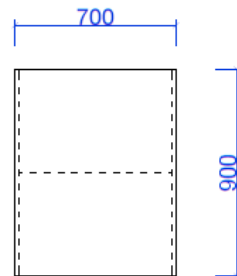

BALÍKOVNA:

B_0.01 pódium dvojité

Rozměry:

Šířka 2700 , délka 5100

výška 150

Pódium s nosnou konstrukcí.
podlahová krabice střední

Povrh:

Zátěžové homogenní PVC
pro komerční prostory tl.2mm
soklová lišta na stěnu
černý melír

Podnož:

plastový pětiramenný kříž
brzděná kolečka Ø 60 mm
černá

BALÍKOVNA:

B_11.01 stůl zadní 0,7

Rozměry:
šířka 700
hloubka 900
výška 850

půdorys

pohled

řez