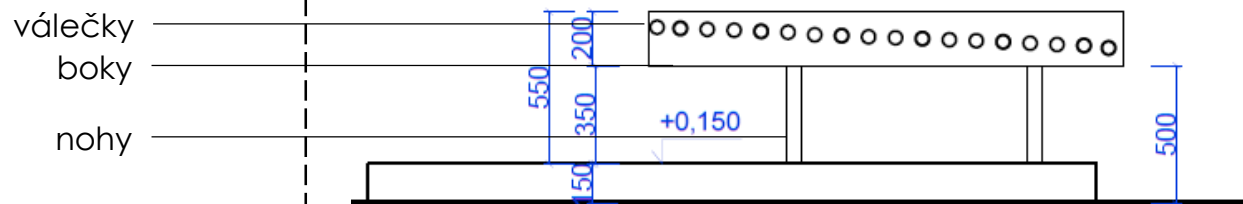

řez podélný