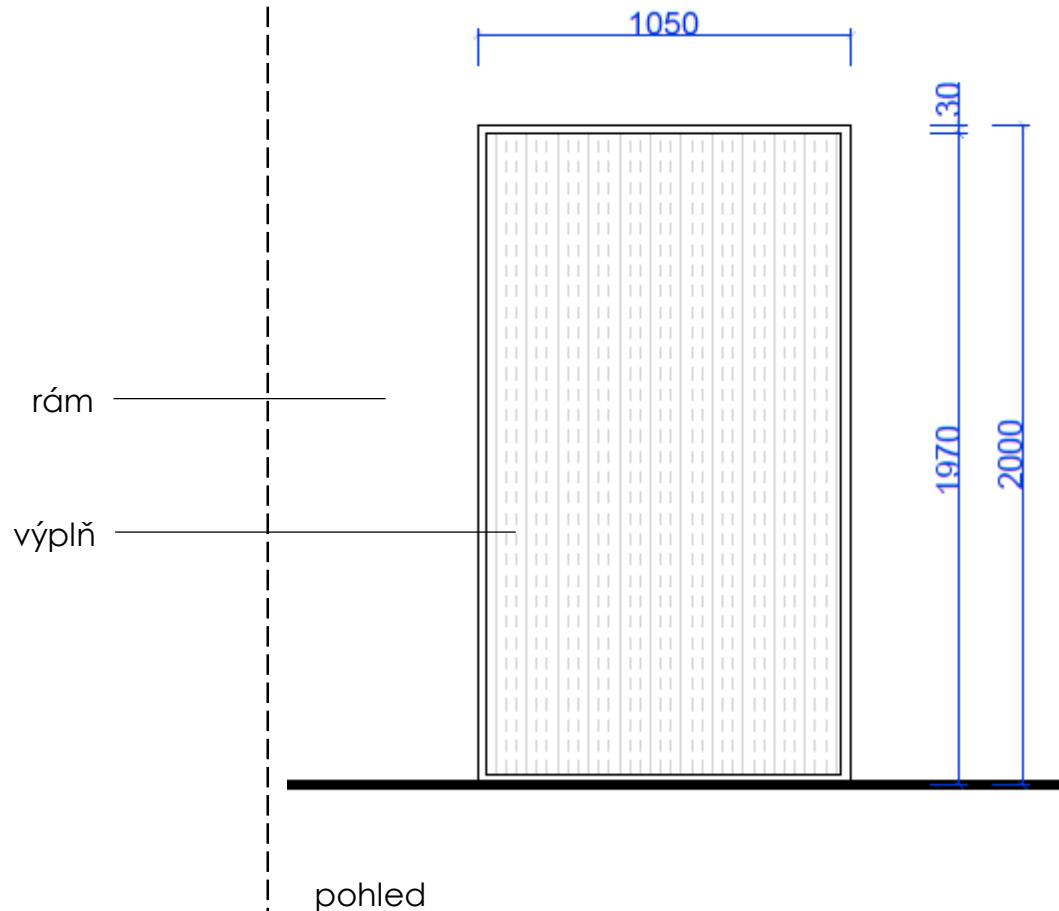

BALÍKOVNA:

B_2.01 zástěna pevná 1,0

Rozměry:
šířka 1050
hloubka 15
výška 2000

Pevná zástěna kotvena k podlaze / stěně / nábytku

Výplň:
polykarbonát komůrkový, 2 stěny, 10mm
čirý

Rám:
hliníkový ukončující U profil
tmavě šedá RAL 7015