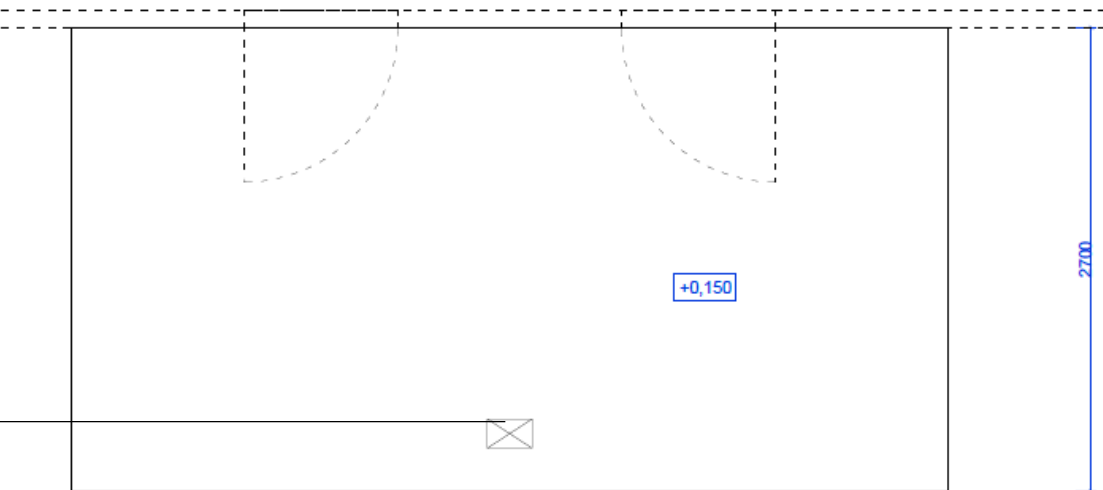

BALÍKOVNA:

B_0.01 pódium dvojité

Rozměry:

Šířka 2700 , délka 5100

výška 150

Pódium s nosnou konstrukcí.
podlahová krabice střední

Povrh:

Zátěžové homogenní PVC
pro komerční prostory tl.2mm
soklová lišta na stěnu
černý melír

Čelo/sokl:

okopový hliníkový
nalepovací plech,
stříbrný (Elox imitující nerez)

podlahová
krabice

půdorys

5100

+150

+0,150

pohled

+150

+0,150

±0,000

řez