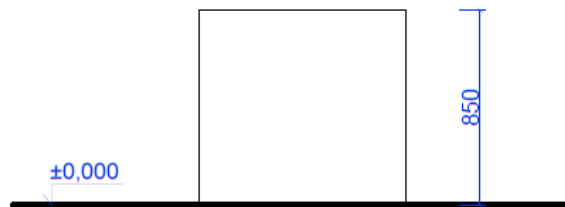

Podnož:

plastový pětiramenný kříž
brzděná kolečka Ø 60 mm
černá

BALÍKOVNA:

B_11.01 stůl zadní 0,7

Rozměry:
šířka 700
hloubka 900
výška 850

půdorys

pohled

řez