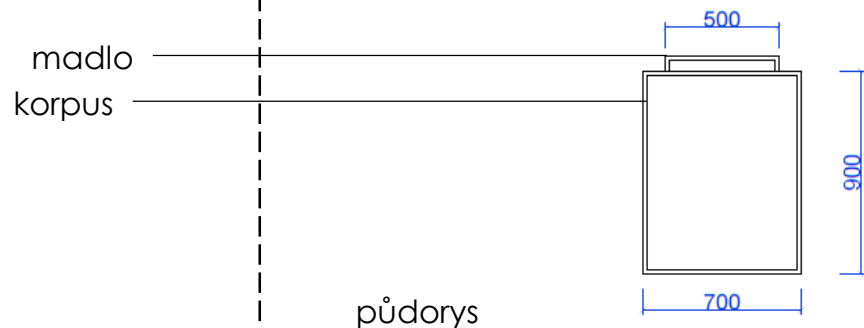

BALÍKOVNA:

B_15.01 vozík nízký 0,7

Rozměry:
šířka 700
délka 900
výška 550