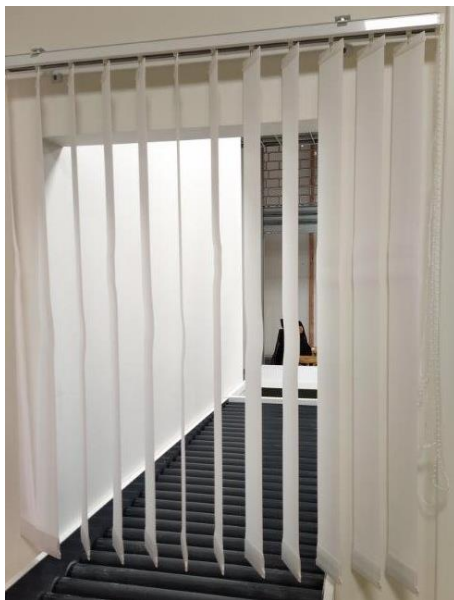

kotvení pomocí klipu a
konzoly na stěnu nad otvor
ovládání vlevo/vpravo
stahování na stranu ovládání
bez spodních řetízků

materiál:

100% PVC
bílá

BALÍKOVNA:

B_13.02 žaluzie dlouhá 1,2

Rozměry:
šířka 800, délka 1000
spodní hrana 200 nad válečky

kotvení pomocí klipu
a konzoly na stěnu

Vertikální žaluzie na stěnu ze strany skladu - krajní

Konstrukce:
kotvení pomocí klipu a konzoly na stěnu nad otvor ovládání vlevo/vpravo stahování na stranu ovládání bez spodních řetízků