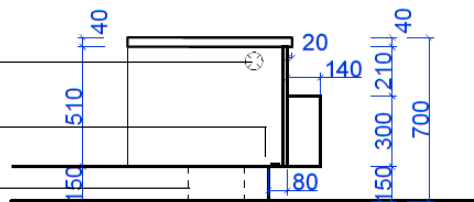

Uprostřed stojící pult na
pódium – výdej

Pracovní deska:

HPL pololesklý

ABS hrana v barvě desky
bílá

Čelo a boky:

LTD pololesk

ABS hrana v barvě desky
tl. 18 mm, výška 710 mm
bílá

Polička na tašku:

LTD pololesk

ABS hrana v barvě desky
tl. 18 mm
tmavě šedý RAL 7015

Elektroinstalace:

přívody z pódia + rozvod

průchodky hliníkové $\varnothing$ 68

LED pásek v mezeře u čela