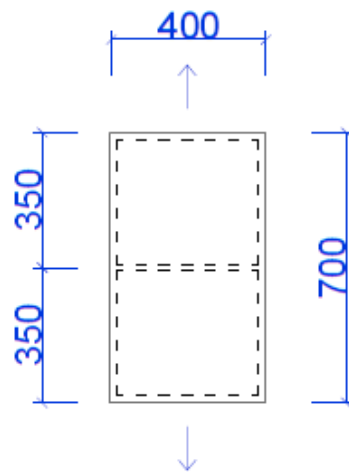

BALÍKOVNA:

B_12.02 kontejner střední 0,7

Rozměry:
šířka 400
hloubka 700
výška 500

půdorys