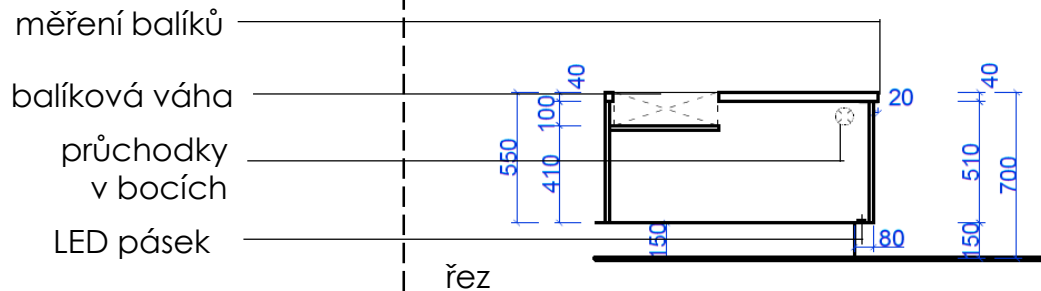

Na kraji stojící pult na pódiu -
podání

Pracovní deska:

HPL pololesklý
ABS hrana v barvě desky
vyznačení měření balíků
otvor pro vložení váhy
bílá

Čelo, police a boky:

LTD pololesk
ABS hrana v barvě desky
tl. 18 mm, výška 710 mm
bílá