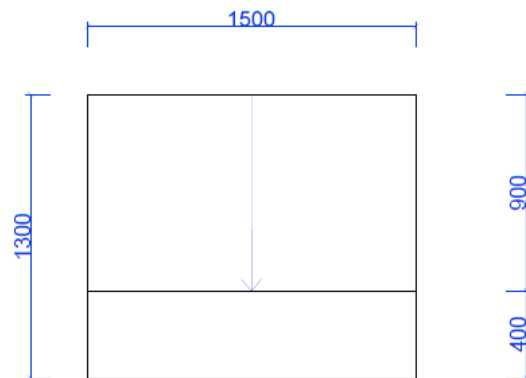

BALÍKOVNA:

B_0.02 rampa

Rozměry:

Šířka 1500 , délka 1300 (900+400)

výška 150

půdorys