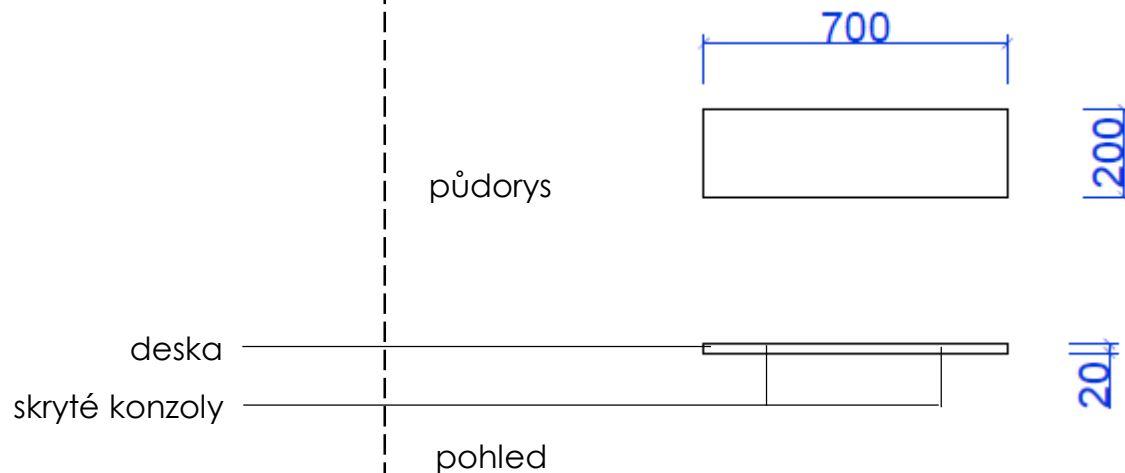

BALÍKOVNA:

B_14.01 police krátká 0,7

Rozměry:
šířka 700
hloubka 200
výška 20

Police na stěnu nad otvory válečkových drah

deska:
LTD (laminovaná dřevotříska)
ABS hrany
úchytky hliníkové
zámek celkový cylindrický
plnovýsuv šuplíků s tlumičem
vyjímatelné plastové vložky
bílý

konzoly:
skryté policové konzoly
nosnost 50kg/m²
pozinkovaná ocel