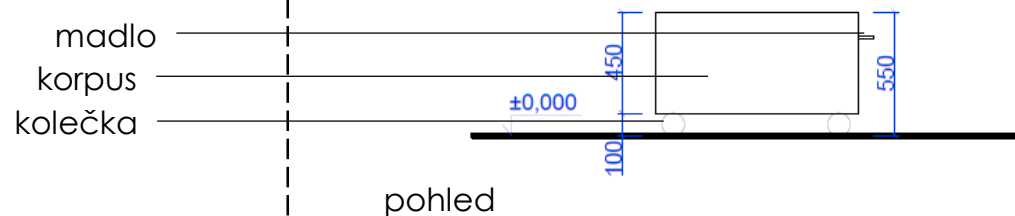

BALÍKOVNA:

B_15.01 vozík nízký 0,7

Rozměry:
šířka 700
délka 900
výška 550