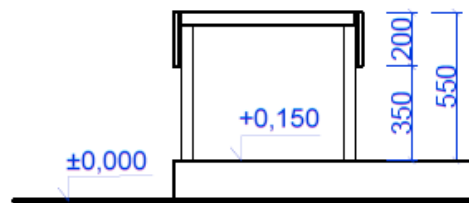

BALÍKOVNA:

B_3.01 válečková dráha krajní 1,75

Rozměry:
délka 1750
šířka 700
výška 550 (pro obsluhu)
[700 pro klienta]
{600 ve skladu}

řez příčný

Šikmá válečková dráha - podání.

Válečky, konstrukce a nohy:
prášková barva
tmavě šeda RAL 7015

Boky:
LTD (laminovaná dřevotříska)
ABS hrany
bílá

*Nejmenší povolená velikost jedné zásilky:
14 x 9 cm*

*Největší povolená velikost jedné zásilky:
70 x 50 x 50 cm*

*Větší zásilky je třeba mít možnost pouze
zvážit a přesunutí do zázemí proběhne
mimo dráhu.*

*Maximální povolená váha jedné zásilky:
30 kg (nutné počítat, že na dráze jich
může být více)*