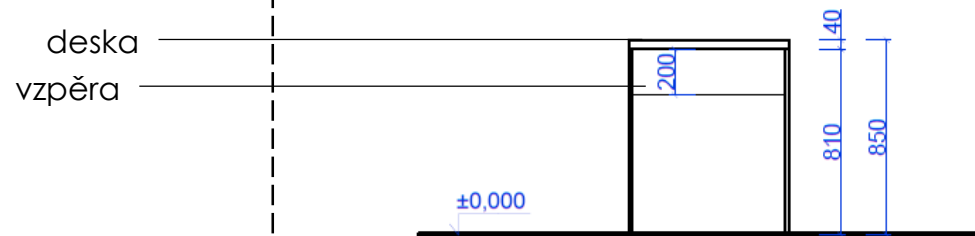

Podnož:

plastový pětiramenný kříž
brzděná kolečka Ø 60 mm
černá

BALÍKOVNA:

B_11.01 stůl zadní 0,7

Rozměry:
šířka 700
hloubka 900
výška 850

půdorys

pohled

řez