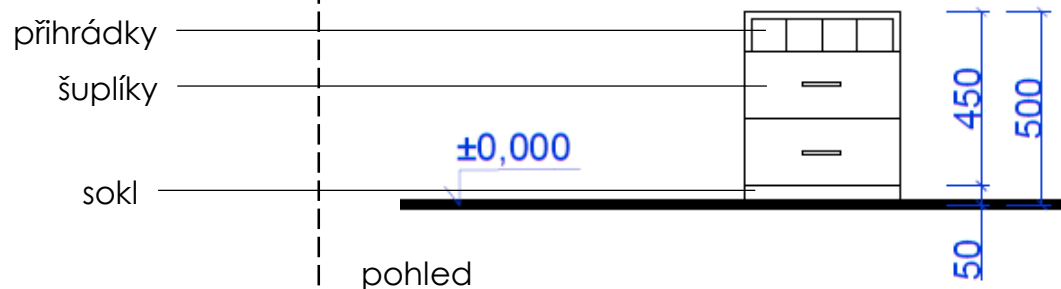

Sokl:

LTD (laminovaná dřevotříska)
ABS hrany
rektifikace
bílý

BALÍKOVNA:

B_12.02 kontejner střední 0,7

Rozměry:
šířka 400
hloubka 700
výška 500

půdorys

Volně stojící oboustranný kontejner pod střední válečkovou dráhu