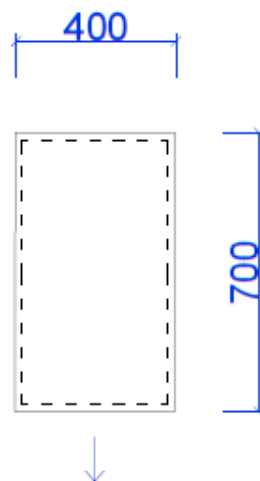

BALÍKOVNA:

B_12.01 kontejner krajní 0,7

Rozměry:
šířka 400
hloubka 700
výška 350

půdorys

šuplík

sokl

pohled

Volně stojící kontejner pod krajní válečkovou dráhu

Korpus, šuplíky:

LTD (laminovaná dřevotříska)
ABS hrany
úchytky hliníkové
zámek celkový cylindrický
plnovýsuv šuplíků s tlumičem
vyjímatelné plastové vložky
bílý

Sokl:

LTD (laminovaná dřevotříska)
ABS hrany
rektifikace
bílý