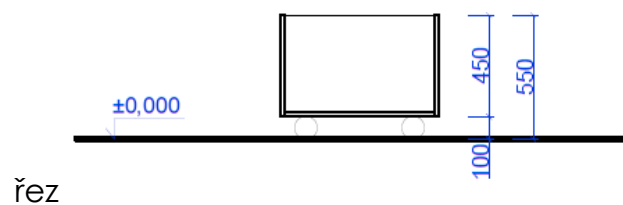

BALÍKOVNA:

B_15.01 vozík nízký 0,7

Rozměry:
šířka 700
délka 900
výška 550