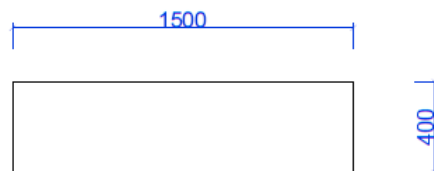

BALÍKOVNA:

B_0.03 schod

Rozměry:

Šířka 1500 , délka 400

výška 150

vyrovnávací schod

Povrh:

protiskluzná rohož

sličkový povrch

guma černá

hrany:

olištované

hliníkový profil

černý