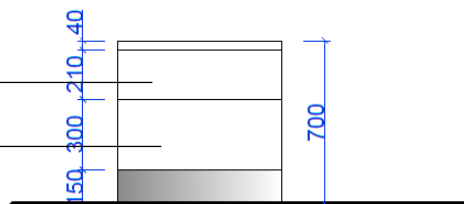

pohled

průchodky
v bocích

LED pásek

podlahová
krabice

řez