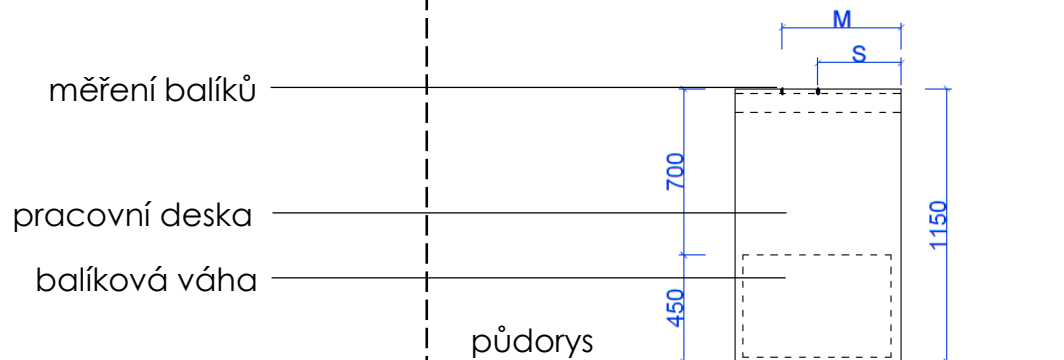

Na kraji stojící pult na pódiu -
podání

Pracovní deska:

HPL pololesklý
ABS hrana v barvě desky
vyznačení měření balíků
otvor pro vložení váhy
bílá

Čelo, police a boky:

LTD pololesk
ABS hrana v barvě desky
tl. 18 mm, výška 710 mm
bílá