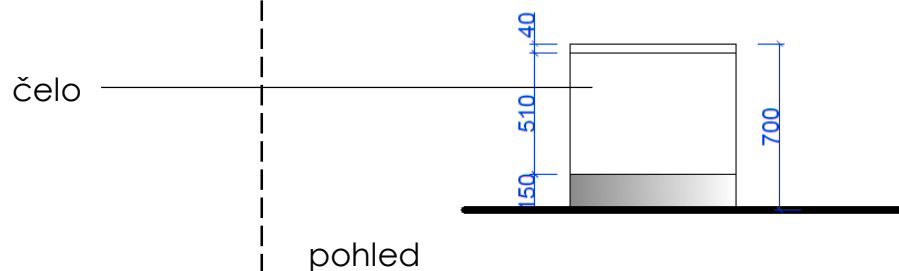

Na kraji stojící pult na pódiu -
podání

Pracovní deska:

HPL pololesklý
ABS hrana v barvě desky
vyznačení měření balíků
otvor pro vložení váhy
bílá

Čelo, police a boky:

LTD pololesk
ABS hrana v barvě desky
tl. 18 mm, výška 710 mm
bílá