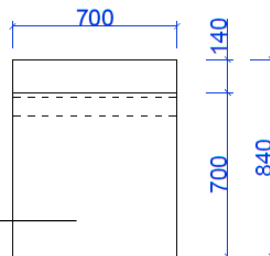

BALÍKOVNA:

B_0.01 pódium dvojité

Rozměry:

Šířka 2700 , délka 5100

výška 150

Pódium s nosnou konstrukcí.
podlahová krabice střední

Povrh:

Zátěžové homogenní PVC
pro komerční prostory tl.2mm
soklová lišta na stěnu
černý melír

Rozměry:

Šířka 1500,
hloubka 700 - 840
výška 750 - 1010

průchodka
v pultu

průchodky
v pracovní desce

půdorys

zvýšená
část pultu

čelo

polička „na tašku“

háček na zavěšení PC
pod deskou

Druhý kus v zrcadlovém
provedení

 Balíkovna

BALÍKOVNA:

B_1.08 pult střední 0,7

Rozměry:
šířka 700
hloubka 700
výška 550

pracovní deska

půdorys