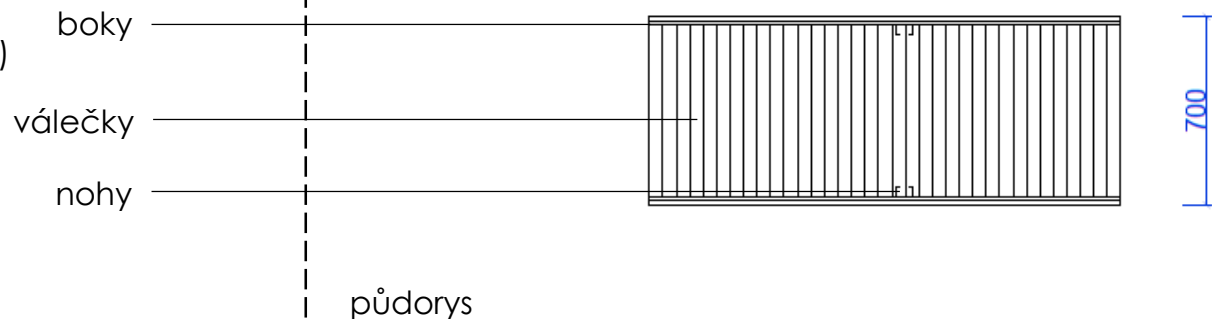

Výplň:
polykarbonát komůrkový, 2 stěny, 10mm
čirý

Rám:
hliníkový ukončující U profil
tmavě šedá RAL 7015

BALÍKOVNA:

B_3.01 válečková dráha krajní 1,75

Rozměry:
délka 1750
šířka 700
výška 550 (pro obsluhu)
[700 pro klienta]
{600 ve skladu}