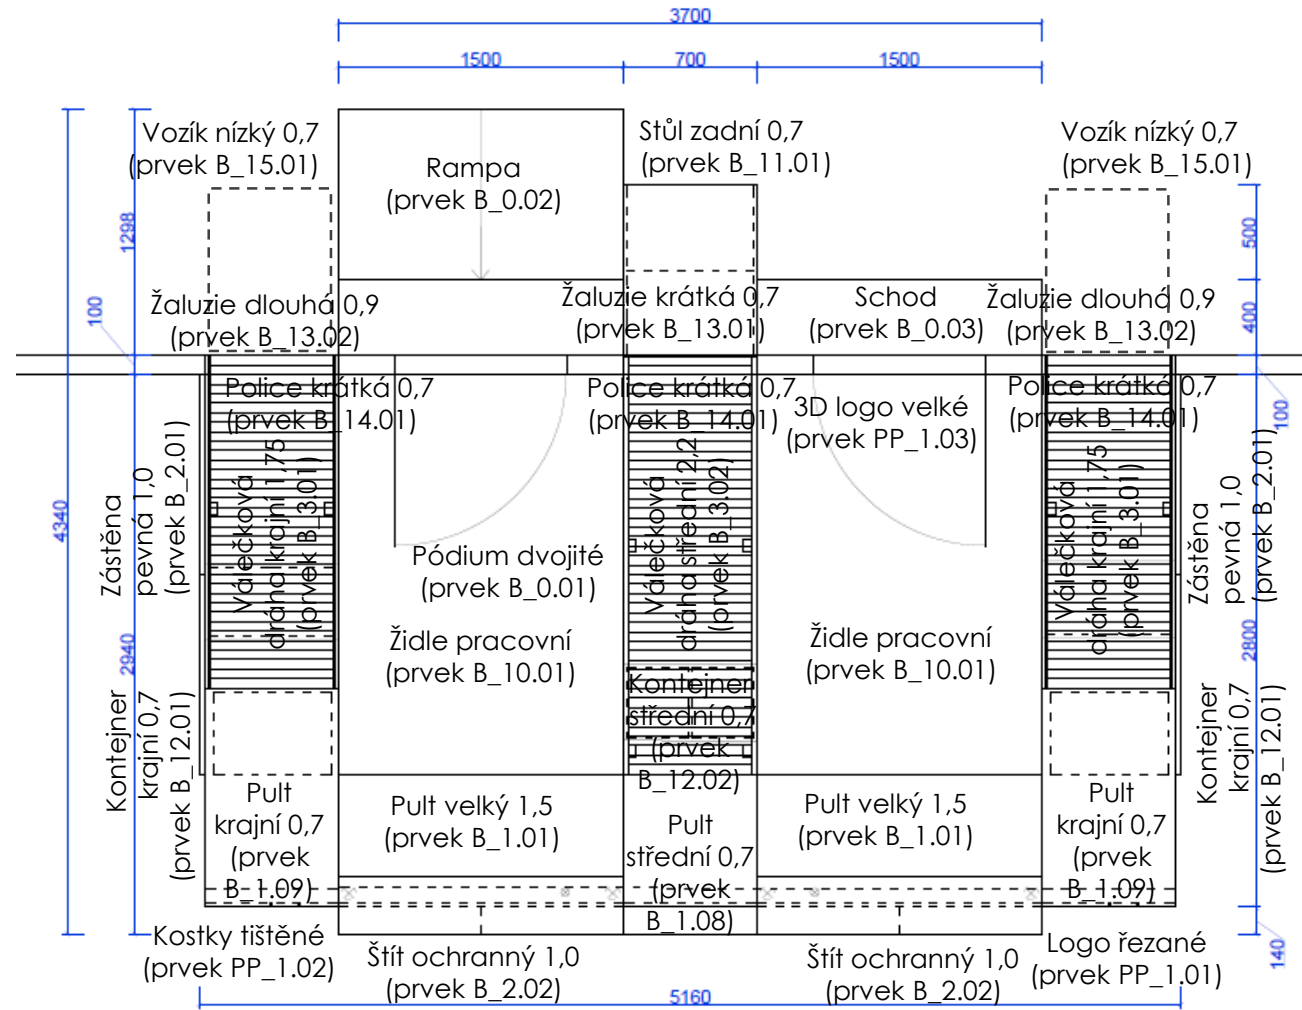

B_15.01 vozík nízký 0,7

POLEPY

PP_1.01 logo řezané
PP_1.02 kostky tištěné
PP_1.03 3D logo velké

BALÍKOVNA:

schéma rozmístění nábytku

BALÍKOVNA:

schéma rozmístění nábytku

- Schod (prvek B_0.03)
- Rampa (prvek B_0.02)
- Válečková dráha krajní 1,75 (prvek B_3.01)
- Válečková dráha střední 2,2 (prvek B_3.02)
- Pódium dvojité (prvek B_0.01)
- Zástěna pevná 1,0 (prvek B_2.01)
- Pult velký 1,5 (prvek B_1.01)
- Pult střední 0,7 (prvek B_1.08)
- Pult krajní 0,7 (prvek B_1.09)