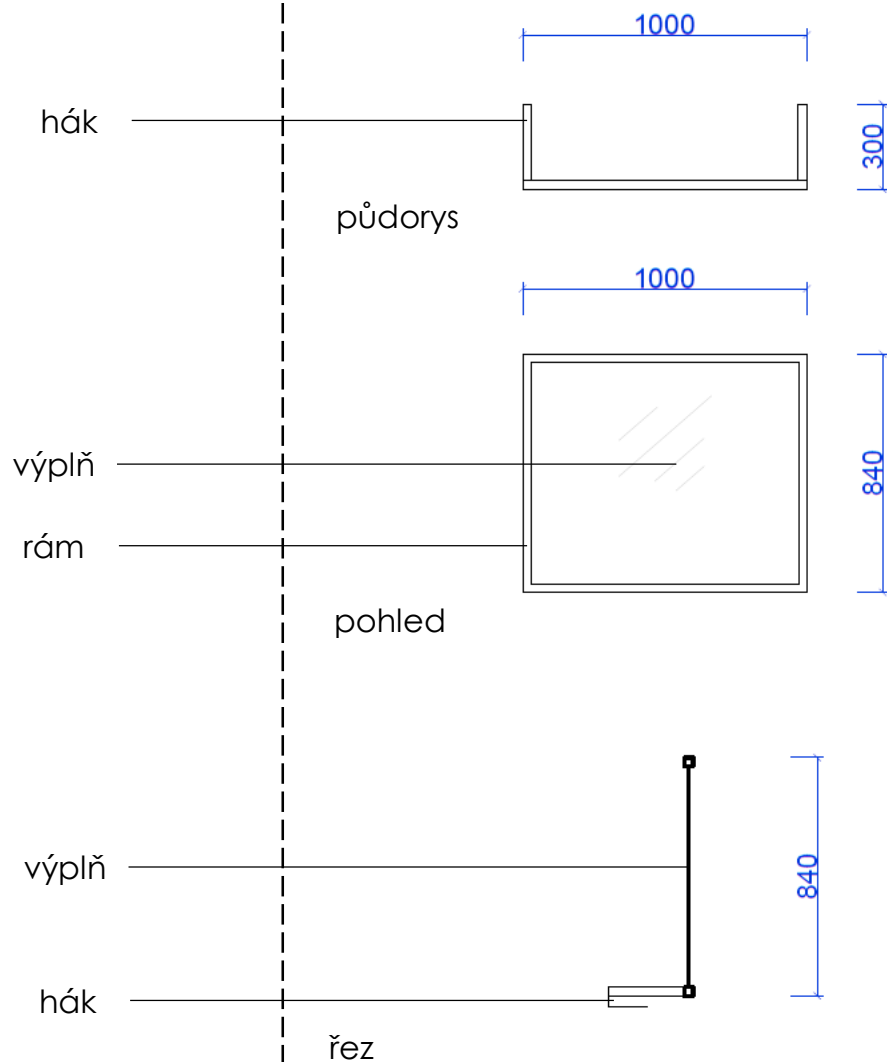

Pódium s rampou dvojitě
(prvek 0.01)

řez příčný

Šikmá válečková dráha - výdej.

Válečky, konstrukce a nohy:

prášková barva

tmavě šeda RAL 7015

Boky:

LTD (laminovaná dřevotříska)

BALÍKOVNA:

B_2.02 štít ochranný 1,0

Rozměry:
šířka 1000
hloubka 15
výška 840

přenosná zástěna kotvena k hornímu pultu

Výplň:
plexisklo plné, 4mm
čirý

Rám:
hliníkový ukončující U profil
tmavě šedá RAL 7015

kotvení:
Kovové háčky pod desku pultu