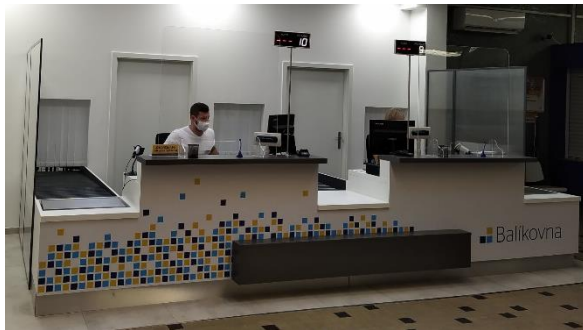

BALÍKOVNA

katalog nábytku 02/2021

Katalog nábytku:

obsah

MÍSTO:

4.01 Balíkovna

DESIGN:

CAPEX	str.	OPEX (DrHM)	str.	POLEPY	str.
B_0.01 pódium dvojité	7	B_2.02 štít ochranný 1,0	16	PP_1.01 logo řezané	25
B_0.02 rampa	8	B_10.01 židle pracovní	17	PP_1.02 kostky tištěné	26
B_0.03 schod	9			PP_1.03 3D logo velké	27
B_1.01 pult velký 1,5	10	B_11.01 stůl zadní 0,7	18		
B_1.08 pult střední 0,7	11	B_12.01 kontejner krajní 0,7	19		
B_1.09 pult krajní 0,7	12	B_12.02 kontejner střední 0,7	20		
B_2.01 zástěna pevná 1,0	13	B_13.01 žaluzie krátká 1,0	21		
B_3.01 válečková dráha krajní 1,75	14	B_13.02 žaluzie dlouhá 1,2	22		
B_3.02 válečková dráha střední 2,2	15	B_14.01 police krátká 0,7	23		
		B_15.01 vozík nízký 0,7	24		