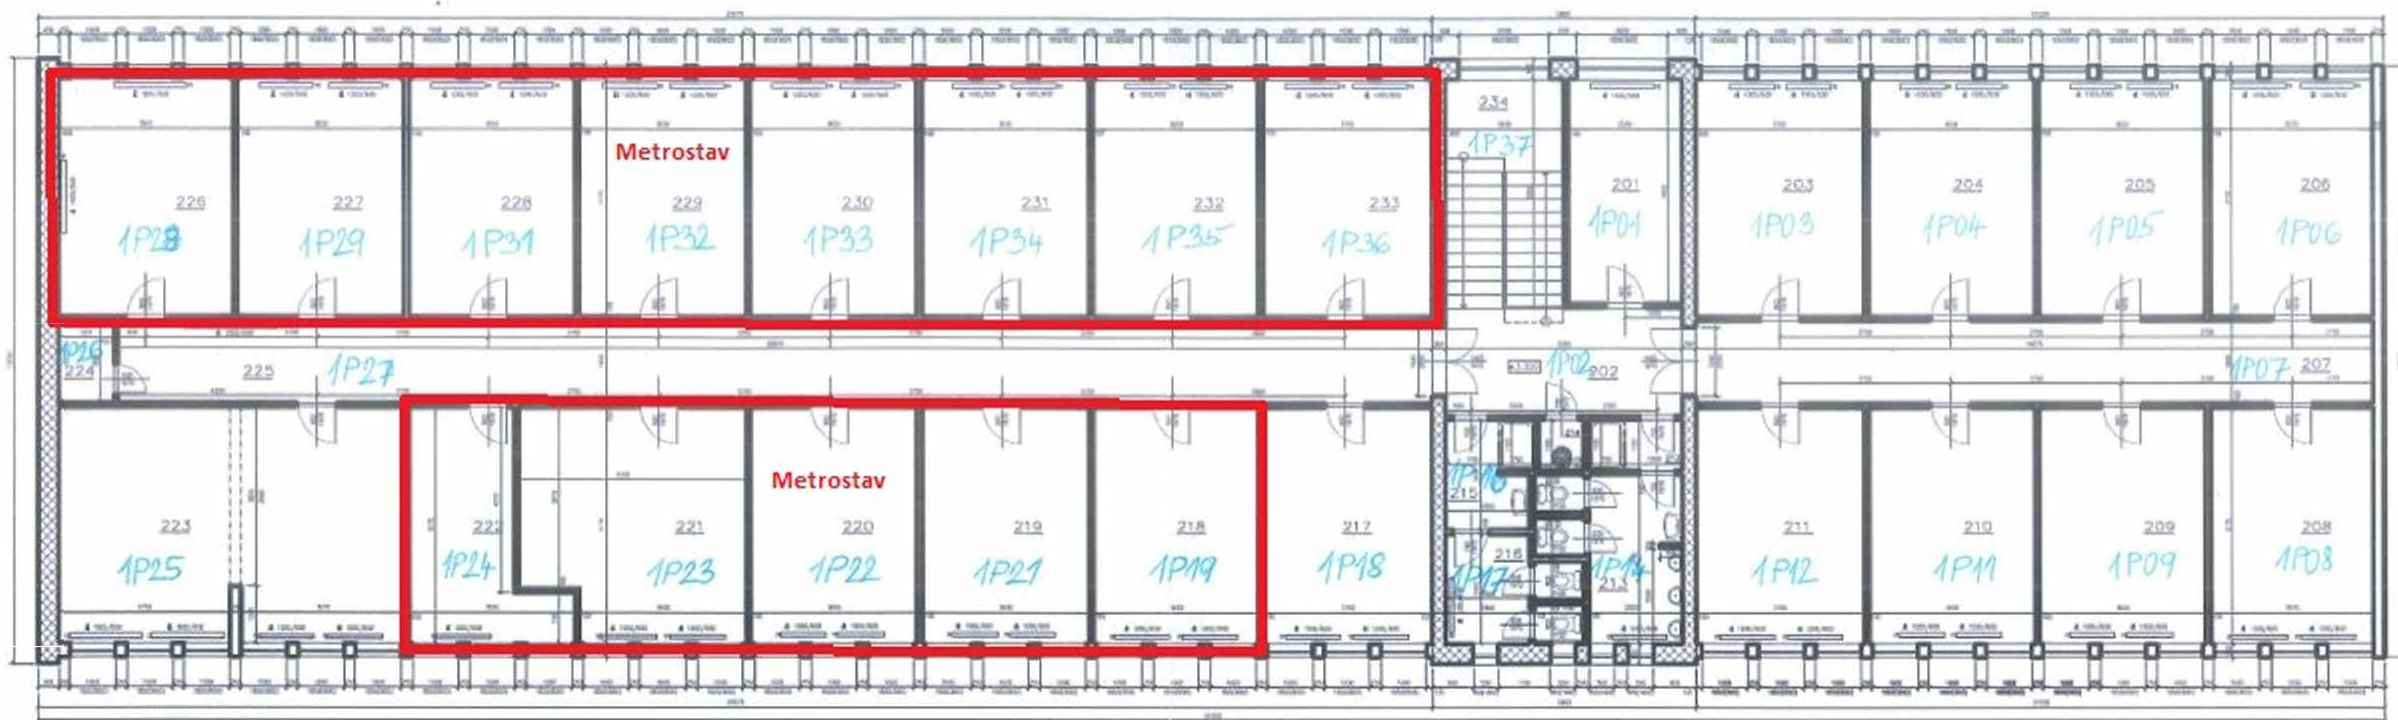

K2

1NP

LEGENDA MÍSTNOSTÍ – 1NP

Č.M.	NÁZEV MÍSTNOSTI	PLOCHA m ²	DRUH PODLAHY
OP01	Chodba	23,6	PVC
OP02	Kancelář	25,4	PVC
OP03	Archív	12,4	PVC
OP04	Archív	12,4	PVC
OP05	Archív	25,0	PVC
OP06	Chodba	26,8	PVC
OP07	Kancelář	25,0	PVC
OP08	Archív	25,4	PVC
OP09	Archív	12,4	PVC
OP10	Archív	12,7	PVC
OP11	Muži – sprchový kout	2,3	Keramická dlažba
OP12	Muži – WC + umývárna	9,5	Keramická dlažba
OP13	Sklad	1,1	Keramická dlažba
OP14	Archív	8,8	Keramická dlažba
OP15	Umývárna	43,4	Keramická dlažba
OP16	Kancelář	18,9	PVC
OP17	Kancelář	18,9	PVC
OP18	Kancelář	12,4	PVC
OP19	Kancelář	18,9	PVC
OP20	Kancelář	18,9	PVC
OP21	Kancelář	18,9	PVC
OP22	Kancelář	18,9	PVC
OP23	Kancelář	19,8	PVC
OP24	Chodba	54,2	PVC
OP25	Kancelář	19,8	PVC
OP26	Kancelář	31,4	PVC
OP27	Kancelář	32,4	PVC
OP28	Kancelář	5,2	PVC
OP29	Kancelář	12,4	PVC
OP30	Kancelář	18,9	PVC
OP31	Kancelář	12,4	PVC
OP32	Kancelář	12,7	PVC
OP33	Technická místnost	6,1	PVC