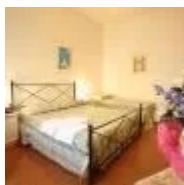

Třílůžkový pokoj

Jméno hosta: / pro 3 dospělí, 1 dítě (do 0 let)

Velikost pokoje: 23 m²

Stravování:

Konečná cena zahrnuje snídani

Vlastní koupelna • Výhled • Toaletní potřeby zdarma • Sprcha • Klimatizace • Bidet • Toaleta • Ručníky • Dlážděná/Mramorová podlaha • Psací stůl • Telefon • Topení • TV s plochou obrazovkou • Fén • Minibar • Kabelové programy • Služba probuzení • Skříň nebo šatna • Toaletní papír

Velikost postele: 1 jednolůžková postel (šířka 90–130 cm), 1 velká manželská postel (šířka 151–180 cm). nebo 3 jednolůžkové postele (šířka 90–130 cm)

9 653 Kč € 396

Pokoj € 360

DPH ve výši 10 % je v ceně. € 36

Městská daň ve výši 1,50 € na osobu za noc není v ceně.

Podmínky zrušení rezervace:

Rezervaci můžete zrušit zdarma do 2 dní před příjezdem. V případě zrušení rezervace méně než 2 dny před příjezdem bude storno poplatek činit 100 % ceny první noci. Pokud se k pobytu nedostavíte, bude poplatek za nedejezd činit 100 % celkové ceny.

Důležité informace

Podmínky

Parkování

- Veřejné parkování je možné za případný poplatek v areálu hotelu (rezervace není nutná).
- Bezdrátové internetové připojení je dostupné v celém hotelu zdarma.

Zvláštní požadavky

"Viaggio per motivi di lavoro e potrei utilizzare una carta di credito aziendale. Questo cliente richiede la fattura del soggiorno. Approximate time of arrival: between 14:00 and 15:00 This guest would like the rooms in this booking to be close together if possible."