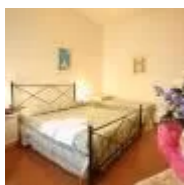

Třílůžkový pokoj

Jméno hosta: / pro 3 dospělí, 1 dítě (do 0 let)

Velikost pokoje: 23 m²

Stravování:

Konečná cena zahrnuje snídani

Vlastní koupelna • Výhled • Toaletní potřeby zdarma • Sprcha • Klimatizace • Bidet • Toaleta • Ručníky • Dlážděná/Mramorová podlaha • Psací stůl • Telefon • Topení • TV s plochou obrazovkou • Fén • Minibar • Kabelové programy • Služba probuzení • Skříň nebo šatna • Toaletní papír

Velikost postele: 1 jednolůžková postel (šířka 90–130 cm), 1 velká manželská postel (šířka 151–180 cm). nebo 3 jednolůžkové postele (šířka 90–130 cm)

9 653 Kč € 396

Pokoj € 360

DPH ve výši 10 % je v ceně. € 36

Městská daň ve výši 1,50 € na osobu za noc není v ceně.

Podmínky zrušení rezervace:

Rezervaci můžete zrušit zdarma do 2 dní před příjezdem. V případě zrušení rezervace méně než 2 dny před příjezdem bude storno poplatek činit 100 % ceny první noci. Pokud se k pobytu nedostavíte, bude poplatek za nedejezd činit 100 % celkové ceny.