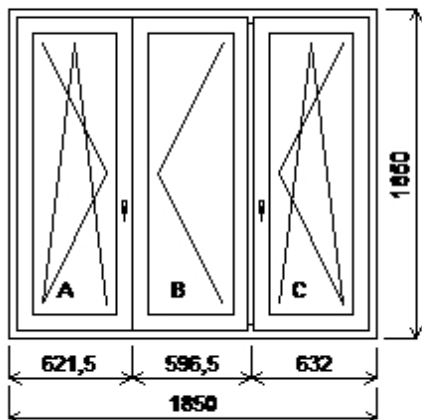

Pozice: 5/: Trojdílné okno se sloupkem vpravo + příslušenství

Rozměry rámu: 1850,0 x 1650,0 mm

Stavební otvor: 1870,0 x 1700,0 mm

Gealan S 8000 IQ standard

Základní cena:	Trojdílné okno se sloupkem vpravo	24 798,00 Kč
Barva (ext/int):	bílá standard Množstevní sleva 40,0%	-9 919,00 Kč
Cena po slevě:		14 879,00 Kč

Sklo:	F4-16TGI.C-TN4 Float-TopN u=1.1 plast.rá meček černý ZDARMA
Rám:	74/66mm
Sloupek:	82mm
Stulp AB:	64mm
Křídlo:	78mm
Zazdivací lišta:	30 mm
Barva těsnění:	černá
Příprava - rám:	žádná
Klika:	klika okenní standard
Výška kliky:	od kraje křídla A:621, C:621
Hmotnost prvku:	99 kg

Množství: 3

Cena za ks: 14 879,00 Kč

POZOR: Čtěte poznámky za pozicemi.

Celkem:

44 637,00 Kč