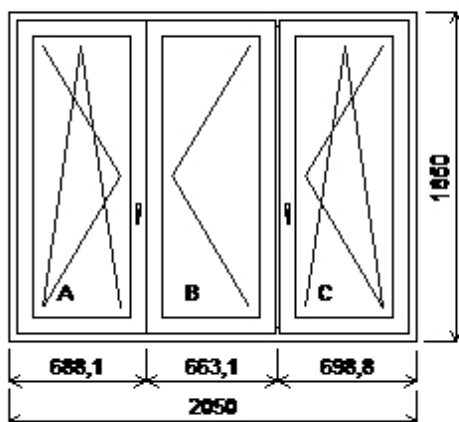

Pozice: 3/: Jednodílné okno + příslušenství

Rozměry rámu: 520,0 x 585,0 mm

Stavební otvor: 540,0 x 635,0 mm

Gealan S 8000 IQ standard

Základní cena:	Jednodílné okno	6 223,00 Kč
Barva (ext/int):	bílá standard	
	Množstevní sleva 40,0%	-2 489,00 Kč

Cena po slevě:	3 734,00 Kč

Sklo:	F4-16TGI.C-TN4 Float-TopN u=1.1 plast.rá meček černý ZDARMA
Rám:	74/66mm
Křídlo:	78mm
Zazdivací lišta:	30 mm
Barva těsnění:	černá
Příprava - rám:	žádná
Klika:	klika okenní standard
Výška kliky:	od kraje křídla A:211
Hmotnost prvku:	12 kg

Množství: 1

Cena za ks: 3 734,00 Kč

POZOR: Čtete poznámky za pozicemi.

Celkem:

3 734,00 Kč

Pozice: 4/: Trojdílné okno se sloupkem vpravo + příslušenství

Rozměry rámu: 2050,0 x 1650,0 mm

Stavební otvor: 2070,0 x 1700,0 mm

Gealan S 8000 IQ standard

Základní cena:	Trojdílné okno se sloupkem vpravo	25 500,00 Kč
Barva (ext/int):	bílá standard	
	Množstevní sleva 40,0%	-10 200,00 Kč

Cena po slevě:	15 300,00 Kč

Sklo:	F4-16TGI.C-TN4 Float-TopN u=1.1 plast.rá meček černý ZDARMA
Rám:	74/66mm
Sloupek:	82mm
Stulp AB:	64mm
Křídlo:	78mm
Zazdivací lišta:	30 mm
Barva těsnění:	černá
Příprava - rám:	žádná
Klika:	klika okenní standard
Výška kliky:	od kraje křídla A:621, C:621
Hmotnost prvku:	108 kg

Množství: 2

Cena za ks: 15 300,00 Kč

POZOR: Čtete poznámky za pozicemi.

Celkem:

30 600,00 Kč