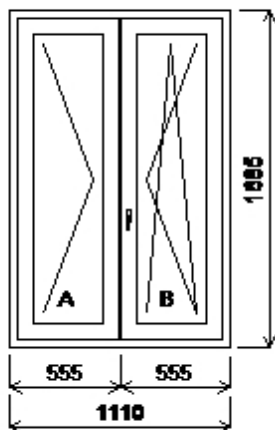

Pozice: 1/: Dvojdílné okno + příslušenství

Rozměry rámu: 1110,0 x 1685,0 mm

Stavební otvor: 1130,0 x 1735,0 mm

Gealan S 8000 IQ standard

Základní cena:	Dvojdílné okno	15 672,00 Kč
Barva (ext/int):	bílá standard	
	Množstevní sleva 40,0%	-6 269,00 Kč

Cena po slevě:	9 403,00 Kč

Sklo:	F4-16TGI.C-TN4 Float-TopN u=1.1 plast.rá meček černý ZDARMA
Rám:	74/66mm
Stulp:	64mm
Křídlo:	78mm
Zazdívací lišta:	30 mm
Barva těsnění:	černá
Příprava - rám:	žádná
Klika:	klika okenní standard
Výška kliky:	od kraje křídla B:621
Hmotnost prvku:	65 kg

Množství: 1

Cena za ks: 9 403,00 Kč

POZOR: Čtete poznámky za pozicemi.

Celkem:

9 403,00 Kč

Pozice: 2/: Trojdílné okno se sloupkem vpravo + příslušenství

Rozměry rámu: 1910,0 x 1680,0 mm

Stavební otvor: 1930,0 x 1730,0 mm

Gealan S 8000 IQ standard

Základní cena:	Trojdílné okno se sloupkem vpravo	25 199,00 Kč
Barva (ext/int):	bílá standard	
	Množstevní sleva 40,0%	-10 080,00 Kč

Cena po slevě:	15 119,00 Kč