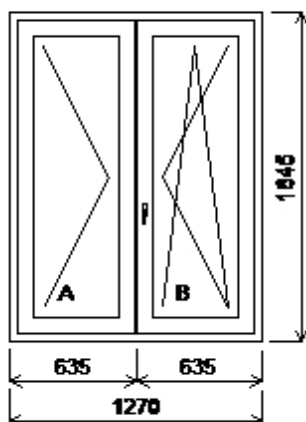

Výška kliky:	od kraje křídla B:621
--------------	-----------------------

Hmotnost prvku:	69 kg
-----------------	-------

Množství: 2

Cena za ks: 9 677,00 Kč

POZOR: Čtěte poznámky za pozicemi.

Celkem:**19 354,00 Kč**