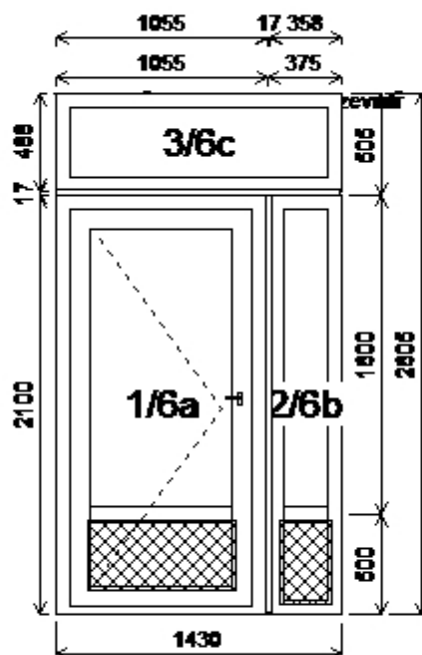

Množství: 3

Cena za ks: 14 879,00 Kč

POZOR: Čtěte poznámky za pozicemi.

Celkem:**44 637,00 Kč**

Pozice: 6/: Sestava

Rozměry rámu: 1430,0 x 2605,0 mm

Stavební otvor: 1450,0 x 2655,0 mm

Gealim S 8000 IQ standard