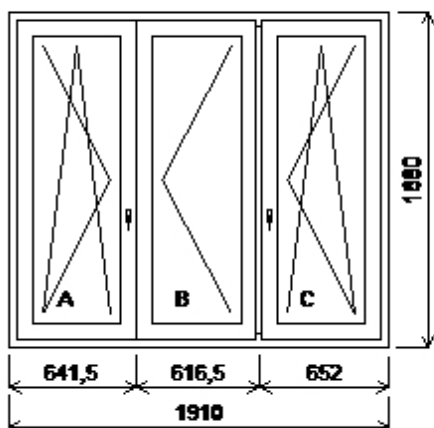

Sklo:	F4-16TGI.C-TN4 Float-TopN u=1.1 plast.rá meček černý ZDARMA
Rám:	74/66mm
Sloupek:	82mm
Stulp AB:	64mm
Křídlo:	78mm
Zazdívací lišta:	30 mm
Barva těsnění:	černá
Příprava - rám:	žádná
Klika:	klika okenní standard
Výška kliky:	od kraje křídla A:621, C:621
Hmotnost prvku:	105 kg

Množství: 2

Cena za ks: 15 119,00 Kč

POZOR: Čtete poznámky za pozicemi.

Celkem:

30 238,00 Kč