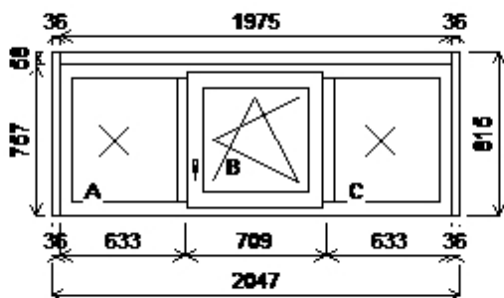

Pozice: 7/: Trojdílné okno se 2-ma sloupky + příslušenství

Rozměry rámu: 1975,0 x 757,0 mm

Stavební otvor: 2067,0 x 865,0 mm

Gealan S 8000 IQ standard

Základní cena:	Trojdílné okno se 2-ma sloupky	12 380,00 Kč
Barva (ext/int):	bílá standard	
	Množstevní sleva 40,0%	-4 952,00 Kč

Cena po slevě:	7 428,00 Kč

Sklo:	F4-16TGI.C-TN4 Float-TopN u=1.1 plast.rá meček černý ZDARMA

Rám:	74/66mm

Kampfer:	82mm

Křídlo:	FIX

	78mm

Zazdivací lišta:	30 mm

Barva těsnění:	černá

Příprava - rám:	žádná

Klika:	žádná

	klika okenní standard

Doplňky:	rozšíření 58mm d=1975,0mm	582,00 Kč

	rozšíření 36mm d=815,0mm	226,00 Kč

	rozšíření 36mm d=815,0mm	226,00 Kč

Výška kliky:	od kraje křídla B:211

Hmotnost prvku:	50 kg