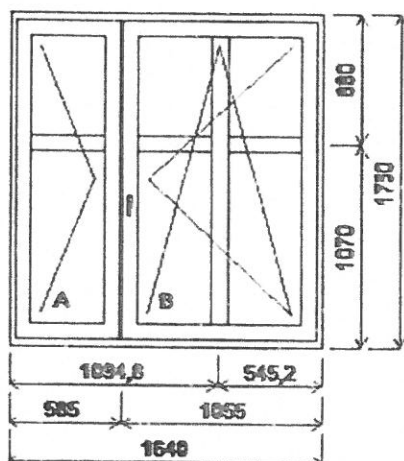

Pozice: 1/: Dvojdílné okno + příslušenství

Rozměry rámu: 1640,0 x 1750,0 mm

Stavební otvor: 1660,0 x 1800,0 mm

Gealan S 8000 IQ standard

Základní cena: Dvojdílné okno 24 087,00 Kč
 Barva (ext/int): bílá standard
 Sklo: ThF4-14TGI.C-F4-14TGI.C-4ThF4 630,00 Kč
 ThFloat+F+ThF EN673 plast.rámeček černý
 ZDARMA u=0.6
 Rám: 74/66mm
 Stulp: 64mm
 Křídlo: 78mm
 Zazdívací lišta: 30 mm
 Barva těsnění: černá
 Pevné přičky: 80380
 Příprava - rám: žádná
 Kliky: klika okenní standard
 Doplnky: Parapet vnitřní plast dekor S1 714,00 Kč
 Bílá PVC, d=1900, hl=300, 1ks
 Výška kliky: od kraje křídla B:721