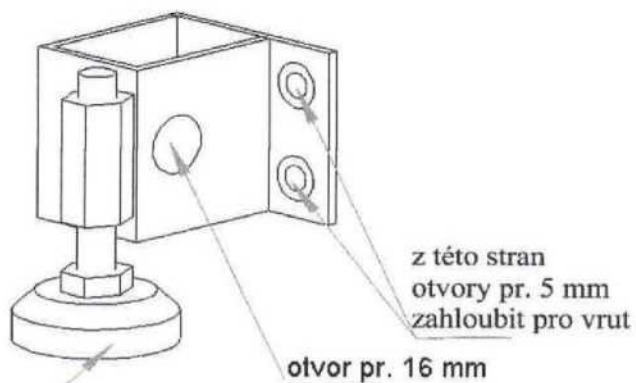

Objednáváme u Vás:

Pro pracoviště nábytek

na zakázku -S/MP 31-23

Stavěcí nožka s rektifikací 1

Provedení : nástřík - černá barva

Počet kusů - 222 ks

Objednáváme u Vás:

Pro pracoviště nábytek

na zakázku -S/MP 31-23

Stavěcí nožka s rektifikací 2

Provedení : nástřík - černá barva

Počet kusů - 222 ks

Stavěcí nožka M8  
s rektifikací

Objednáváme u Vás:

Pro pracoviště nábytek  
na zakázku - S/MP 31-23

Stolová podnož (dle nákresu)

Provedení : **nástřík - černá barva**

### Sad

	délka		(na výrobek)
Sady na stůl	600	<b>111</b>	ST_UNI

Objednáváme u Vás:

Pro pracoviště nábytek  
na zakázku - S/MP 31-23

Kovový svařenec (dle nákresu)

Provedení : **nástřík - černá barva**

	Rozměry			Kusů	(na výrobek)
	šířka	hloubka	výška		
Svařenec	880	580	520	<b>2</b>	ST KSV120K