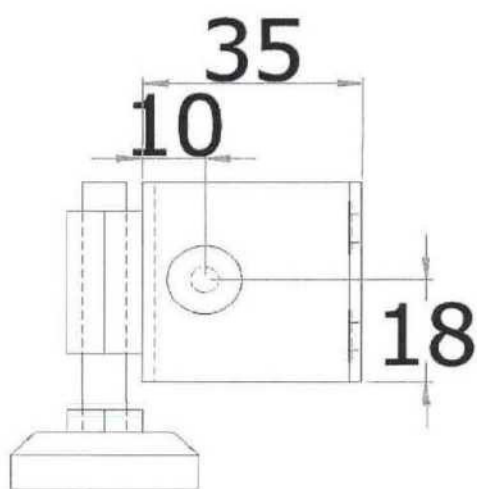

Objednáváme u Vás:

Pro pracoviště nábytek

na zakázku -S/MP 31-23

Stavěcí nožka s rektifikací 1

Provedení : nástřík - černá barva

Počet kusů - 222 ks

Objednáváme u Vás:

Pro pracoviště nábytek

na zakázku -S/MP 31-23

Stavěcí nožka s rektifikací 2

Provedení : nástřík - černá barva

Počet kusů - 222 ks

Stavěcí nožka M8  
s rektifikací

Objednáváme u Vás:

Pro pracoviště nábytek  
na zakázku - S/MP 31-23

### Rozměry

### Sad

	délka		(na výrobek)
Sady na stůl	600	<b>111</b>	ST_UNI

Objednáváme u Vás:

Pro pracoviště nábytek  
na zakázku - S/MP 31-23

Kovový svařenec (dle nákresu)

Provedení : **nástřík - černá barva**

	Rozměry			Kusů	(na výrobek)
	šířka	hloubka	výška		
Svařenec	880	580	520	<b>2</b>	ST KSV120K