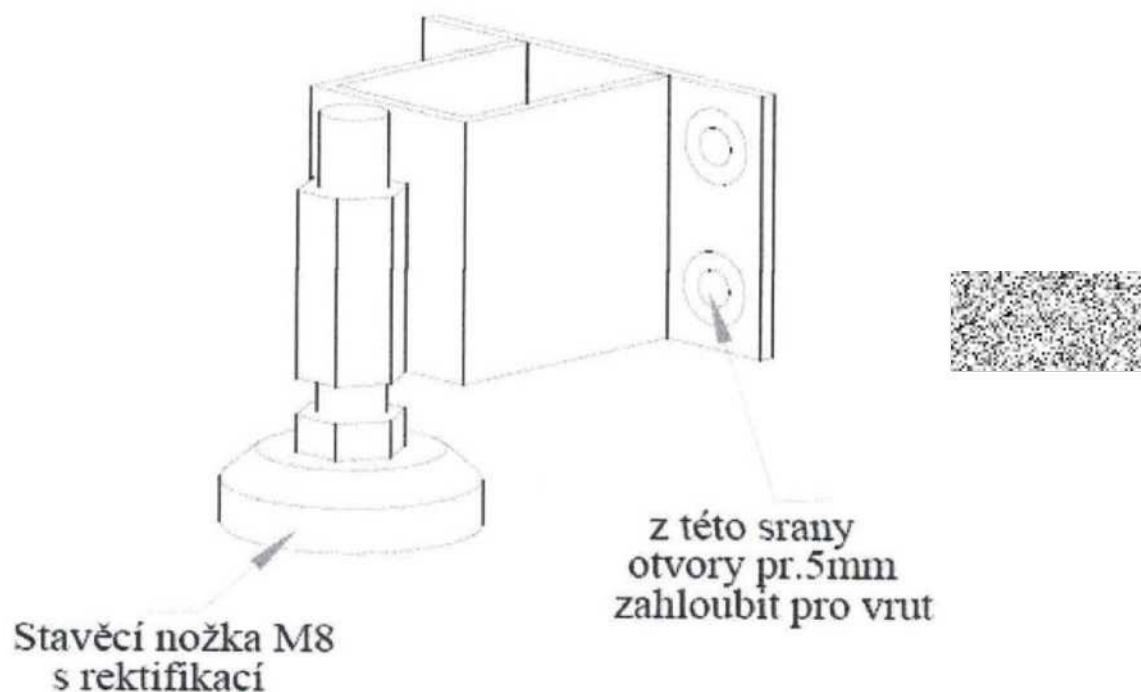

Objednáváme u Vás:

Pro pracoviště nábytek

na zakázku -S/MP 31-23

Stavěcí nožka s rektifikací 1

Provedení : nástřík - černá barva

Počet kusů - 222 ks

Objednáváme u Vás:

Pro pracoviště nábytek

na zakázku -S/MP 31-23

Stavěcí nožka s rektifikací 2

Provedení : nástřík - černá barva

Počet kusů - 222 ks

Stavěcí nožka M8  
s rektifikací

Objednáváme u Vás:

Pro pracoviště nábytek  
na zakázku - S/MP 31-23

Stolová podnož (dle nákresu)

Provedení : **nástřík - černá barva**

### Sad

	délka		(na výrobek)
Sady na stůl	600	<b>111</b>	ST_UNI

Objednáváme u Vás:

Pro pracoviště nábytek  
na zakázku - S/MP 31-23

Kovový svařenec (dle nákresu)

Provedení : **nástřík - černá barva**

	Rozměry			Kusů	(na výrobek)
	šířka	hloubka	výška		
Svařenec	880	580	520	<b>2</b>	ST KSV120K