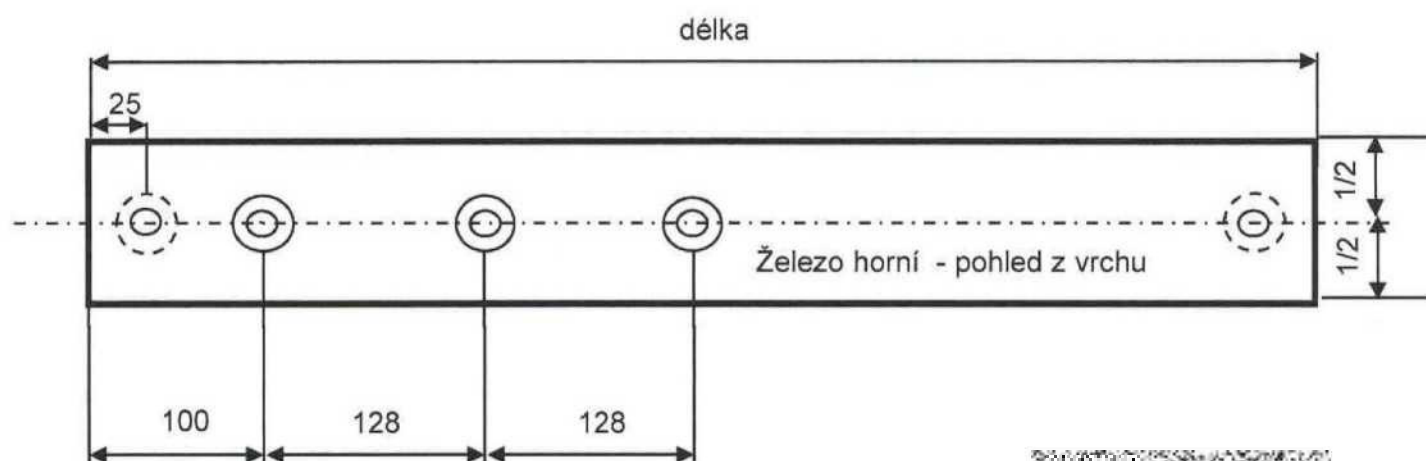

### Rozměry

### Sad

	délka		(na výrobek)
Sady na stůl	600	<b>111</b>	ST_UNI

Objednáváme u Vás:

Pro pracoviště nábytek  
na zakázku - S/MP 31-23

Kovový svařenec (dle nákresu)

Provedení : **nástřík - černá barva**

	Rozměry			Kusů	(na výrobek)
	šířka	hloubka	výška		
Svařenec	880	580	520	<b>2</b>	ST KSV120K