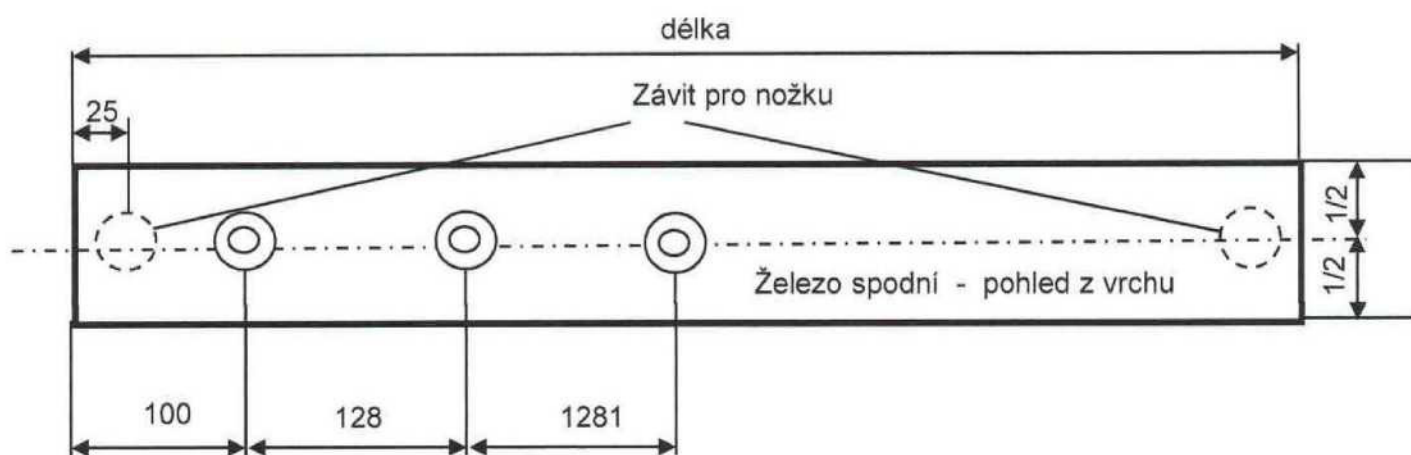

### Rozměry

### Sad

	délka		(na výrobek)
Sady na stůl	600	<b>111</b>	ST_UNI

Objednáváme u Vás:

Pro pracoviště nábytek  
na zakázku - S/MP 31-23

Kovový svařenec (dle nákresu)

Provedení : **nástřík - černá barva**

	Rozměry			Kusů	(na výrobek)
	šířka	hloubka	výška		
Svařenec	880	580	520	<b>2</b>	ST KSV120K