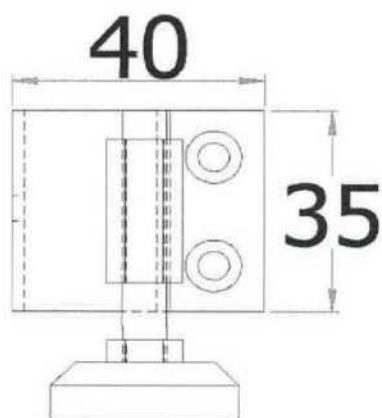

Objednáváme u Vás:

Pro pracoviště nábytek

na zakázku -S/MP 31-23

Stavěcí nožka s rektifikací 1

Provedení : nástřík - černá barva

Počet kusů - 222 ks

Objednáváme u Vás:

Pro pracoviště nábytek

na zakázku -S/MP 31-23

Stavěcí nožka s rektifikací 2

Provedení : nástřík - černá barva

Počet kusů - 222 ks

Stavěcí nožka M8  
s rektifikací

Objednáváme u Vás:

Pro pracoviště nábytek  
na zakázku - S/MP 31-23

### Rozměry

### Sad

	délka		(na výrobek)
Sady na stůl	600	<b>111</b>	ST_UNI

Objednáváme u Vás:

Pro pracoviště nábytek  
na zakázku - S/MP 31-23

Kovový svařenec (dle nákresu)

Provedení : **nástřík - černá barva**

	Rozměry			Kusů	(na výrobek)
	šířka	hloubka	výška		
Svařenec	880	580	520	<b>2</b>	ST KSV120K