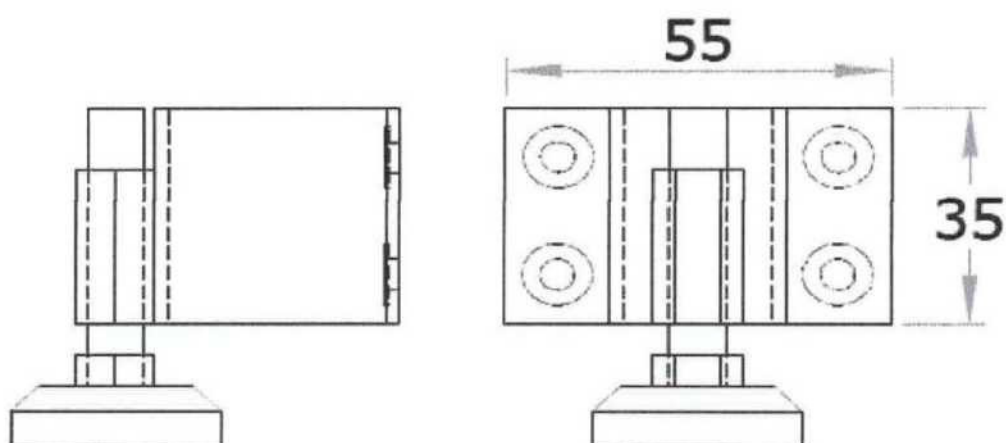

Objednáváme u Vás:

Pro pracoviště nábytek

na zakázku -S/MP 31-23

Stavěcí nožka s rektifikací 1

Provedení : nástřík - černá barva

Počet kusů - 222 ks

Objednáváme u Vás:

Pro pracoviště nábytek

na zakázku -S/MP 31-23

Stavěcí nožka s rektifikací 2

Provedení : nástřík - černá barva

Počet kusů - 222 ks

Stavěcí nožka M8  
s rektifikací

Objednáváme u Vás:

Pro pracoviště nábytek  
na zakázku - S/MP 31-23

### Rozměry

### Sad

	délka		(na výrobek)
Sady na stůl	600	<b>111</b>	ST_UNI

Objednáváme u Vás:

Pro pracoviště nábytek  
na zakázku - S/MP 31-23

Kovový svařenec (dle nákresu)

Provedení : **nástřík - černá barva**

	Rozměry			Kusů	(na výrobek)
	šířka	hloubka	výška		
Svařenec	880	580	520	<b>2</b>	ST KSV120K