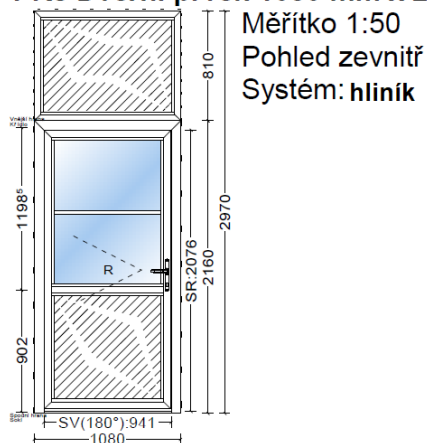

G - 1 ks zadní vchodové dveře nebytového prostoru

CSZS - myčka

1 Ks Dveřní prvek 1080 mm x 2970 mm, sestávající z 1kř. dveří a jednoho pevného pole.