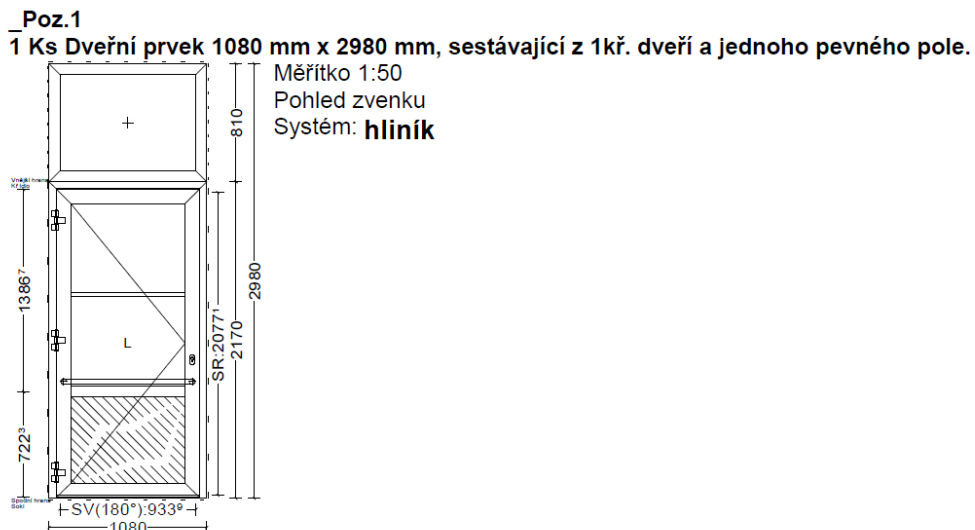

H -1 ks hlavní vchodové dveře směr z ulice pro nebytový prostor:

CSZS – myčka

Pozor: Pohled zvenku

Profily:

Rám: 7848 (74 mm), 7862/Z (48 mm), 7521 (20 mm)
Sloupek křídla: 7851 (74 mm)
Dv.křídlo: 7865B (95 mm)

Popis dveří:

Dveře 1-křídlové otvíravé ven L

Napojení na podlahu:

Ponzio 081 (AL PRAH 20MM) práh 7521 / ECO

Přídavné díly na jeden prvek:

1 Ks	AL00349	Purenit 70mm prah 7521 (PE78N)*	1070mm	v: 20mm

Kování na jeden prvek:

3 Ks	PEK6077	Závěs dveří 3-křídélkový	pod dyble	Anoda
1 Ks	AL01707	Vložka FAB 3.00/DNs 35+65 5 klíčů (D 78)	Poniklovaný	
1 Ks	G102447	Táhlo samozavírače s aretací TS 4000F	- RAL 9016	RAL 9016
1 Ks	G102791	Samozavírač TS 4000 1-6	RAL 9016	RAL 9016
1 Ks	AL00994	Zámek KFV 3-bodový MFS BS-2500SLQP6/24-35-92-8	B001	
2 Ks	AL00871	Rozeta dveří oválná nerez-R46	nerez	
2 Ks	AL00628	Madlo A30-xxx (SPB)	Nerez ocel	
1 Ks	AL00991	Váleček KFV, 35 MM	pro zámek MFS BS 2500	

Barvy:

Profily: RAL 9016MAT