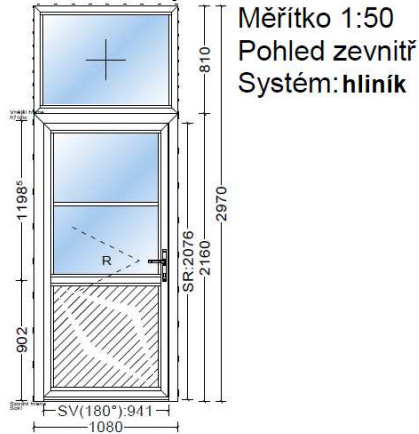

## F - 1 ks zadní vchodové dveře nebytového prostoru:

MěRK

**1 Ks Dveřní prvek 1080 mm x 2970 mm, sestávající z 1kř. dveří a jednoho pevného pole.**