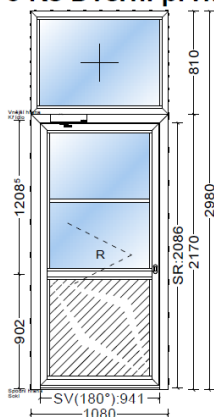

### A - 3 ks Hlavní vchodové dveře směr z ulice pro nebytové prostory:

Sbor církve adventistů

Kadeřnictví

CSZS - terén

**3 Ks Dveřní prvky 1080 mm x 2980 mm, sestávající z 1kř. dveří a jednoho pevného pole.**