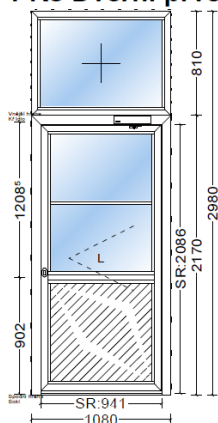

## B - 1 ks hlavní vchodové dveře z ulice pro nebytový prostor:

MĚRK

1 Ks Dveřní prvek 1080 mm x 2980 mm, sestávající z 1kř. dveří a jednoho pevného pole.

Měřítko 1:50  
Pohled zevnitř  
Systém: hliník