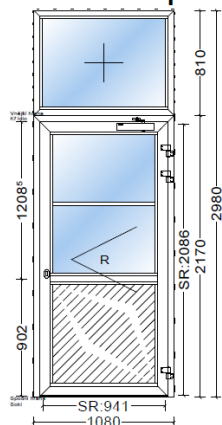

C - 1 ks hlavní vchodové dveře směr z ulice pro nebytový prostor:

Timco

1 Ks Dveřní prvek 1080 mm x 2980 mm, sestávající z 1kř. dveří a jednoho pevného pole.

Měřítko 1:50
Pohled zevnitř
Systém: hliník

Popis dveří:

Dveře 1-křídlové otvíravé dovnitř P

Kování na jeden prvek:

3 Ks	Závěs 2 dílný WX 67 mm White
1 Ks	Vložka E5 - 35/55 vč.3ks klíčů (bez karty)
1 Ks	Samozavírač TS 4000 bílý
1 Ks	Rameno s aretací nevypínací TS 2000/4000 bílý
1 Ks	Oválná rozeta 9 mm nerez
1 Ks	Oválná rozeta s překrytím 14 mm nerez
1 Ks	Zámek AS2501 2xháky D35/92
1 Ks	Mechanický vrátný s aretací
1 Ks	Madlo A30 nerez oboustranné

Barvy:

Profily: zevnitř mat standard 9016 matný, zvenku mat standard 7035 matný

Výplň:

1 Ks	Al panel lakovaný RAL; t=44mm
2 Ks	4/18/4/18/4 Ug=0,5