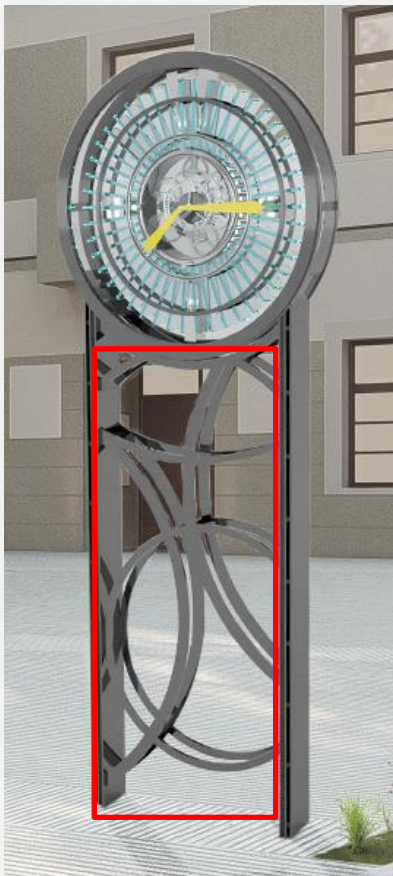

Doplnění předmětu koupě (dekorativní část středového dílu)

V LIBERCI 14.6.2023

PRECIOSA

Varianta designu dekorativní části středového dílu

Provedení a cena

Materiál HLINÍK, CELOANTRACITOVÉ PROVEDENÍ

– šroubováno