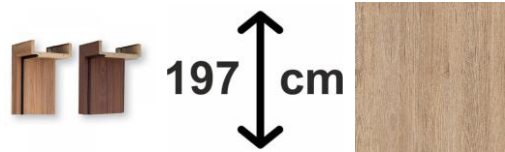

1. 5 CZ TUNEL 90 120-140 DUB PREMIUM 1 ks 2 750,00 15 412,50 3 162,50
   Popis: česká norma, Tunel jednokřídlý pro falcové dveře, šířka 90, regulace:
   120-140 mm, dub premium, krycí lišta 6cm, na koso