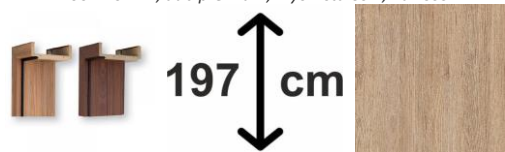

1. 10 CZ TUNEL 90 100-120 DUB PREMIUM 1 ks 2 700,00 15 405,00 3 105,00
   Popis: česká norma, Tunel jednokřídlý pro falcové dveře, šířka 90, regulace:
   100-120 mm, dub premium, krycí lišta 6cm, na koso