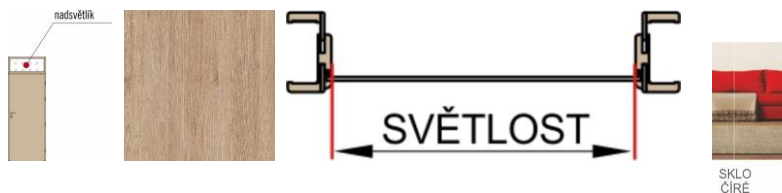

17 ATYPICKÝ NADSVĚTLÍK FALC.OBL.ZÁR.(NADPRAŽI TUNEL) 100-120 2 ks 540,00 15 162,00 1 242,00

DUB PREMIUM 100 x 90cm (světlost)

Popis: SVĚTLÍK, regulace 100-120 mm, krycí lišta 6cm, povrch. úprava: dub premium, šířka prvku 100 cm (REÁLNÍ ROZMĚR KONTROLOVAT DLE KATALOGU)

Poznámka: SLUŽBY ÚPRAVA Složení 1/2 světlíku včetně zasklívání (kód: 0031709),