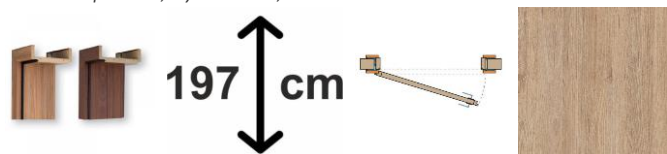

16 CZ OBL. ZÁR. 100 L 100-120 DUB PREMIUM 1 ks 2 700,00 15 405,00 3 105,00

Popis: česká norma, Obložková zárubeň pro falcové dveře, šířka 100, levé, regulace: 100-120 mm, dub premium, krycí lišta 6cm, na koso