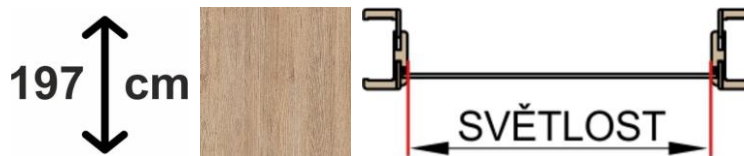

Nabídka č. 2300151104

18	CZ NADPRAŽI/BOKY PRO ATYP. SVĚTLÍK (NADPRAŽI TUNEL 90) PRO OBL.ZÁR. 100-120 DUB PREMIUM x 90cm (světlost) <i>Popis: česká norma, SVĚTLÍK, k obložkové zárubní, regulace 100-120 mm, krycí lišta 6cm, povrch. úprava: dub premium</i>	2 ks	540,00	15	162,00	1 242,00

19	SLUŽBY ÚPRAVA Složení 1/2 světlíku včetně zasklívání <i>Popis: úprava, Složení 1/2 světlíku včetně zasklívání</i>	1 ks	1 000,00	15	150,00	1 150,00

20	OBLÁ KRYCÍ LIŠTA 100-190 DUB PREMIUM <i>Popis: Oblá krycí lišta, šířka 100-190, povrch. úprava: dub premium</i>	1 ks	170,00	15	25,50	195,50