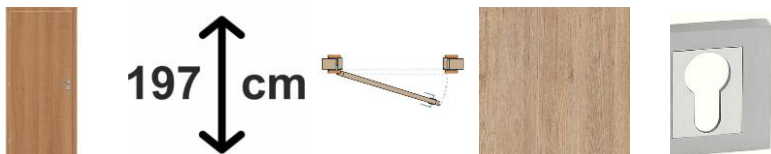

2	CZ FALC DVEŘE 90 L PZ ALTAMURA 1 DUB PREMIUM <i>Popis: česká norma, dveře falcové, šířka 90, levé, zámek na vložku, povrch. úprava: dub premium, vyplň: voština</i>	1 ks	1 800,00	15	270,00	2 070,00
---	--	------	----------	----	--------	----------