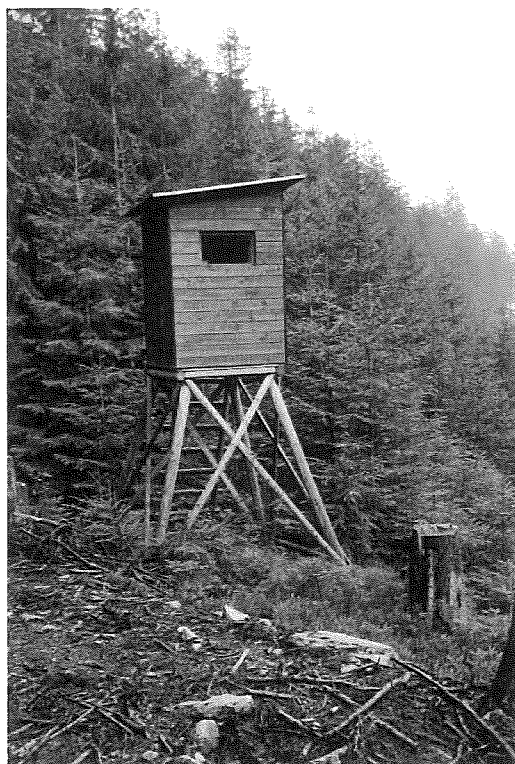

Příloha č. 2 ke kupní smlouvě č. SML-00118-2023-111

0 100 200 300 400 500 m

1 : 14 000

Příloha č. 3 ke kupní smlouvě č. SML-00118-2023-111
o odprodeji mysliveckých zařízení v honitbě Mosty u Jablunkova

kazatelna č. 1