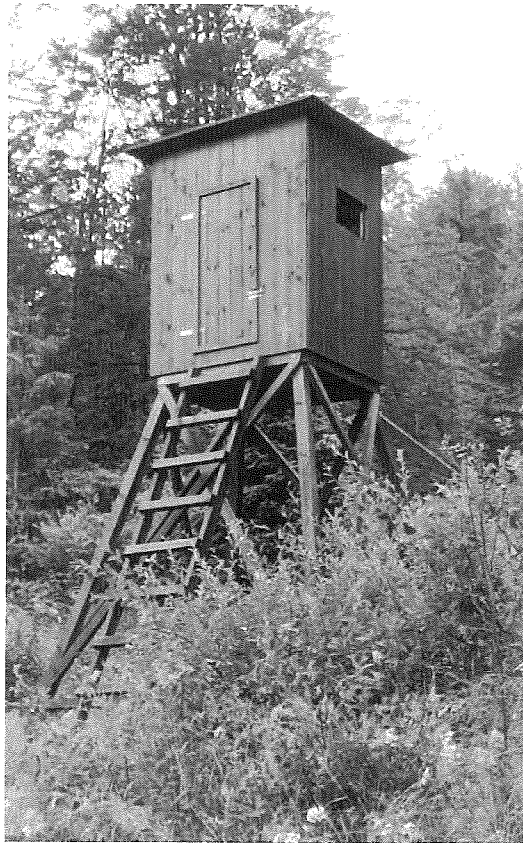

kazatelna č. 3