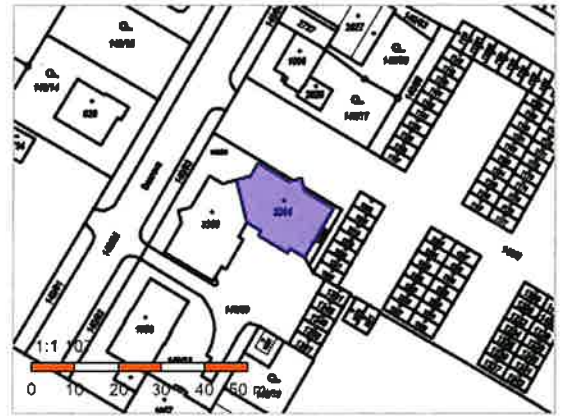

Informace o pozemku

Parcelní číslo:	st. 3263
Obec:	Ostrava [554821]
Katastrální území:	Mariánské Hory [713830]
Číslo LV:	2048
Výměra [m ²]:	278
Typ parcely:	Parcela katastru nemovitostí
Mapový list:	DKM
Určení výměry:	Ze souřadnic v S-JTSK
Druh pozemku:	zastavěná plocha a nádvoří

Zobrazené údaje mají informativní charakter. Platnost dat k 23.08.2023 17:00.

Informace o pozemku

Parcelní číslo:	st. 3264
Obec:	Ostrava [554821]
Katastrální území:	Mariánské Hory [713830]
Číslo LV:	2048
Výměra [m ²]:	278
Typ parcely:	Parcela katastru nemovitostí
Mapový list:	DKM
Určení výměry:	Ze souřadnic v S-JTSK
Druh pozemku:	zastavěná plocha a nádvoří