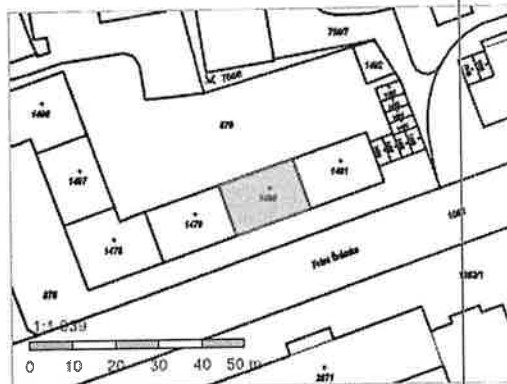

Informace o pozemku

Parcelní číslo:	st. 1480
Obec:	Ostrava [554821]
Katastrální území:	Mariánské Hory [713830]
Číslo LV:	2048
Výměra [m ²]:	233
Typ parcely:	Parcela katastru nemovitostí
Mapový list:	DKM
Určení výměry:	Ze souřadnic v S-JTSC
Druh pozemku:	zastavěná plocha a nádvoří

Součástí je stavba

Budova s číslem popisným:	Mariánské Hory [414107] ; č. p. 2451; objekt k bydlení
Stavba stojí na pozemku:	p. č. st. 1480
Stavební objekt:	č. p. 2451
Ulice:	Fráni Šrámka
Adresní místa:	Fráni Šrámka 2451/6