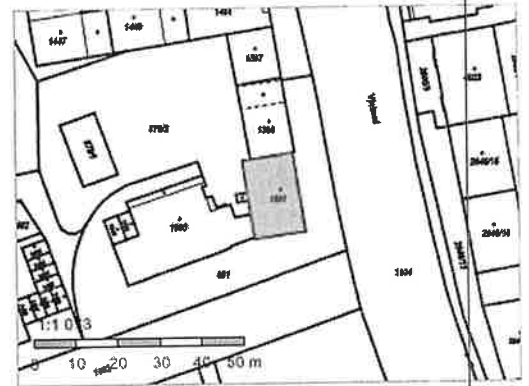

Informace o pozemku

Parcelní číslo:	st. 1501 ↗
Obec:	Ostrava [554821] ↗
Katastrální území:	Mariánské Hory [713830]
Číslo LV:	2048
Výměra [m ²]:	245
Typ parcely:	Parcela katastru nemovitostí
Mapový list:	DKM
Určení výměry:	Ze souřadnic v S-JTSK
Druh pozemku:	zastavěná plocha a nádvoří

Součástí je stavba

Budova s číslem popisným:	Mariánské Hory [414107] ↗ ; č. p. 2476; objekt k bydlení
Stavba stojí na pozemku:	p. č. st. 1501
Stavební objekt:	č. p. 2476 ↗
Ulice:	Výstavní ↗
Adresní místa:	Výstavní 2476/4 ↗