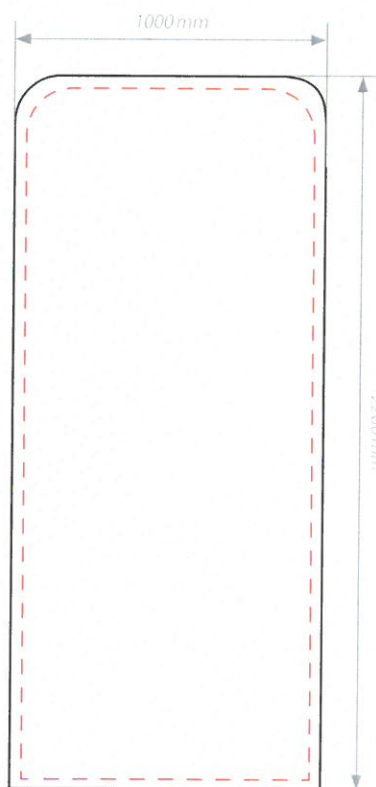

### Rozměry:

šířka x hloubka x výška: ..... 50x50x50 cm

### Zákazníci stojan FLEXI STAND obvykle kombinují s následujícími produkty:

stěna FLEXI ONE 300	
– jednostranný tisk:	24.900,-
– oboustranný tisk:	30.900,-
stojan FLEXI SNAKE (80x230 cm)	
– oboustranný:	8.990,-
<i>podívejte se na video</i>	
automatický stolek FLEXI QUICK:	8.990,-
automatický stolek FLEXI QUICK XL:	11.990,-

## **FLEXI STAND 100**

- Celkový rozměr
- - - - - Obrázky a text umístěte do této oblasti (cca 100 mm od okrajů)

**\* tisková data připravte na čistý formát 1000x2280 mm bez vodících čar a popisků**