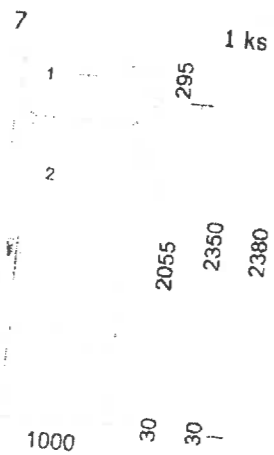

Pozice	Množství	Popis
6.1.	0,90 m	Vnitřní parapet PVC 200mm bílý

Typ: **Plastové dveře 76**
Profil: 76AD
Rám: 76102 AD rám VD s prahem
Křídlo: FIB, 76207 kř. VD ven k AL prahu
Barva Ex/In: **Nussbaum | Bílá**
Kování: pevně v rámu, VD P Automat
VD pant: bílý
Výplň: 2 x 4F CL/16/4IT CL, Ar, ChU-F/šedá (RAL 7040), Ug 1.10
Příčky: Příčka 76302 84 mm
Rozšíření: Poloha: Šířka: Popis:
dole 30 mm Roz. profil 30mm Lichtgrau
Rozměry: 1000mm x 2350mm
Hmotnost: 109 Kg

1. **Poznámka:**
   VCHODOVÉ DVEŘE OTVÍRAVÉ VEN!
2. KLIKA/KLIKA F99 PZ-92 s překrytím cyl.vložky barva F99 bílá
   - Zámková vložka 55+40
   - Samozavírač GEZE TS4000 rameno s aretací, barva bílá