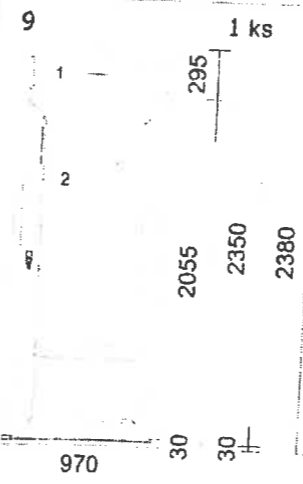

Typ: **Plastové dveře 76**
Profil: 76AD
Rám: 76102 AD rám VD s prahem
Křídlo: 76207 kř. VD ven k AL prahu
Barva Ex/In: **Nussbaum | Bílá**
Kování: VD P Automat
VD pant: bílý
Výplň: 4F CL/16/4IT CL, Ar, ChU-F/šedá (RAL 7040), Ug 1.10,
(2-sklo, tl.24mm), 24mm Nussbaum / bílá
Příčky: Příčka 76302 84 mm
Rozšíření: Poloha: Šířka: Popis:
dole 30 mm Roz. profil 30mm Lichtgrau
Rozměry: 1070mm x 2055mm
Hmotnost: 100 Kg

1. **Poznámka:**
   VCHODOVÉ DVEŘE OTVÍRAVÉ VEN!
   VD ZADNÍ
2. KLIKA/KLIKA F99 PZ-92 s překrytím cyl.vložky barva F99 bílá
   - Zámková vložka 55+40

Pozice	Množství	Popis	Cena / ks	Cena celkem