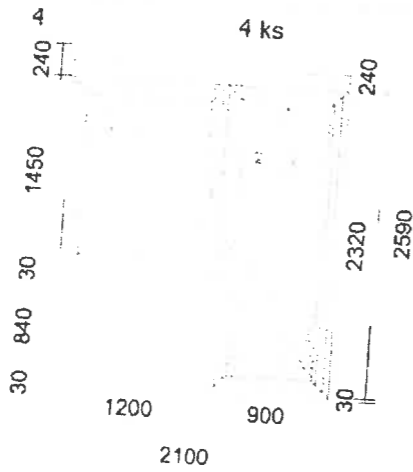

Pozice	Množství	Popis	Cena / ks	Cena celkem

3.2 5,00 m Venkovní parapet Paramont 130mm Al.tažený, hnědý RAL 8019 Parapety - dodávka

4 ks
Typ: **Plastové okno 76 (sestava)**
Profil: 76MD
Rám: 2 x 76171MD rám OK
Křídlo: 2 x 76271 kř. OK rovné
Barva Ex/In: **Bílá**
Kování: otevíravé sklopné levé, OS balkoné pravé
Krytky: Bílé
Výplň: 2 x 4IT CL/12/4F CL/12/4IT CL, Ar, ChU-F/šedá (RAL 7040) Ug 0.70, (3-sklo, tl.36mm)
Spoj: 6mm 76604
Rozšíření: Poloha: Šířka: Popis:
nahore 120 mm Roz. profil 120mm
nahore 120 mm Roz. profil 120mm
dole 30 mm Podkladní profil
dole 30 mm Podkladní profil
Rozměry: 2100mm x 2320mm
Hmotnost: 174 Kg

- Klika okenní bílá
- Hliníkové madélko bílé

Pozice	Množství	Popis	Cena / ks	Cena celkem

Pozice	Množství	Popis	Cena / ks	Cena celkem

4.1 5,00 m Vnitřní parapet PVC 150mm bílý Parapety - dodávka

4.2 5,00 m Venkovní parapet Paramont 130mm Al.tažený, hnědý RAL 8019 Parapety - dodávka