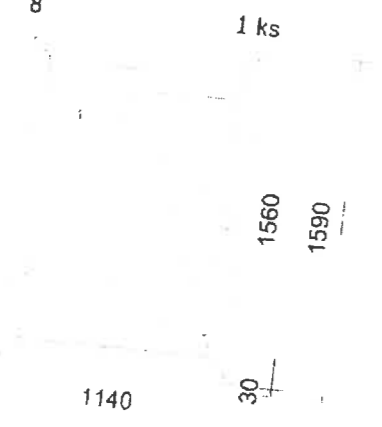

Pozice	Množství	Popis	Cenová nabídka:
			Cena / ks Cena celkem
8	1 ks	- Klika okenní bílá Typ: Plastové okno 76 Profil: 76MD Rám: 76171MD rám OK Křídlo: 76271 kř. OK rovné Barva Ex/In: Bílá Kování: otevíravé sklopné levé Krytky: Bílé Výplň: 4IT CL/12/4F CL/12/4IT CL, Ar, ChU-F/šedá (RAL 7040), Ug 0.70, (3-sklo, tl.36mm) Rozšíření: Poloha: Šířka: Popis: dole 30 mm Podkladní profil Rozměry: 1140mm x 1560mm Hmotnost: 68 Kg Poznámka: GARSONKA