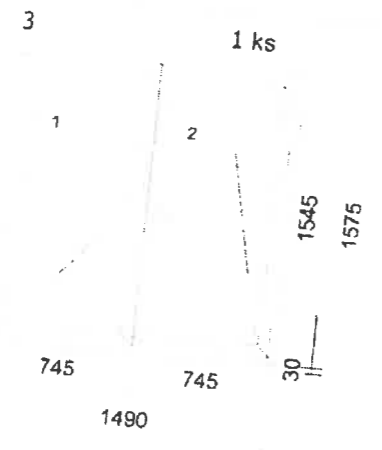

Pozice	Množství	Popis	Cena / ks	Cena celkem
2.1.	3,60 m	Vnitřní parapet PVC 150mm bílý		

Typ: **Plastové okno 76**
Profil: 76MD
Rám: 76171MD rám OK
Křídlo: 2 x 76271 kř. OK rovné
Barva Ex/In: **Bílá**
Kování: otevíravé levé, otevíravé sklopné pravé
Krytky: Bílé
Výplň: 2 x 4IT CL/12/4F CL/12/4IT CL, Ar, ChU-F/šedá (RAL 7040)
Ug 0.70, (3-sklo, tl.36mm)
Rozšíření: Poloha: Šířka: Popis:
dole 30 mm Podkladní profil
Rozměry: 1490mm x 1545mm
Hmotnost: 92 Kg
Poznámka:
KOTELNA

- Klíka okenní bílá

3.1	1,55 m	Vnitřní parapet PVC 300mm bílý