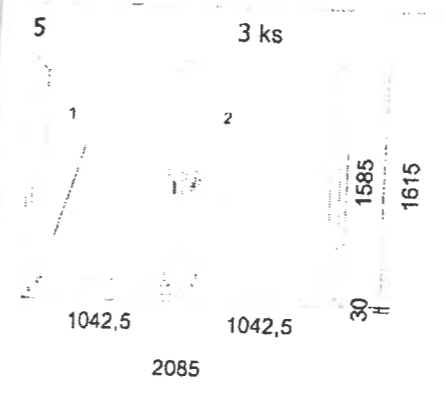

Typ: **Plastové okno 76**
Profil: 76MD
Rám: 76171MD rám OK
Křídlo: 2 x 76271 kř. OK rovné
Barva Ex/In: **Bílá**
Kování: otevíravé sklopné levé, otevíravé sklopné pravé
Krytky: Bílé
Výplň: 2 x 4IT CL/12/4F CL/12/4IT CL, Ar, ChU-F/šedá (RAL 7040),
Ug 0.70, (3-sklo, tl.36mm)
Rozšíření: Poloha: Šířka: Popis:
dole 30 mm Podkladní profil
Rozměry: 2085mm x 1585mm
Hmotnost: 128 Kg
Poznámka:
DÍLNA

- Klíka okenní bílá

5.1	6,45 m	Vnitřní parapet PVC 200mm bílý Parapety - dodávka