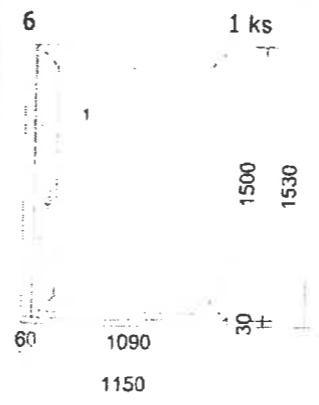

1 ks
Typ: **Plastové okno 76**
Profil: 76MD
Rám: 76171MD rám OK
Křídlo: 76271 kř. OK rovné
Barva Ex/In: **Bílá**
Kování: otevíravé sklopné pravé
Krytky: Bílé
Výplň: 4F CL/16/4IT CL, Ar, ChU-F/šedá (RAL 7040), Ug 1.10, (2-sklo, tl.24mm)
Rozšíření: Poloha: Šířka: Popis:
vlevo 60 mm Roz. profil 60mm
dole 30 mm Podkladní profil
Rozměry: 1090mm x 1500mm
Hmotnost: 57 Kg

- Klika okenní bílá