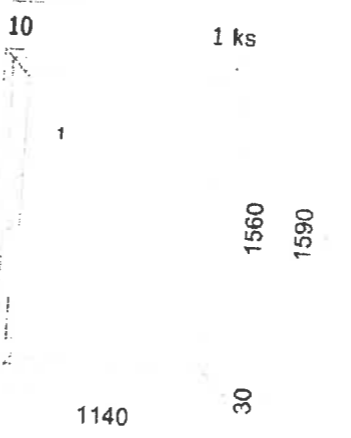

Pozice	Množství	Popis	Cenová nabídka:
			Cena / ks Cena celkem
10	1 ks	- Klika okenní bílá Typ: Plastové okno 76 Profil: 76MD Rám: 76171MD rám OK Křídlo: 76271 kř. OK rovné Barva Ex/In: Bílá Kování: otevíravé sklopné pravé Krytky: Bílé Výplň: 4IT CL/12/4F CL/12/4IT CL, Ar, ChU-F/šedá (RAL 7040), Ug 0.70, (3-sklo, tl.36mm) Rozšíření: Poloha: Šířka: Popis: dole 30 mm Podkladní profil Rozměry: 1140mm x 1560mm Hmotnost: 68 Kg Poznámka: KUCHYŇKA