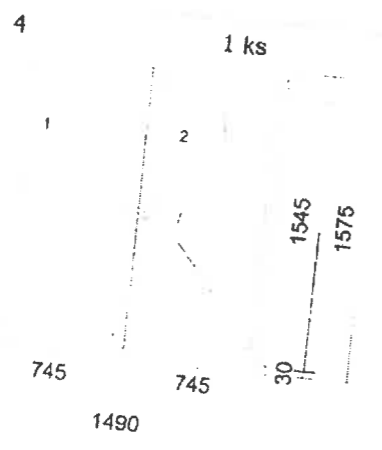

Typ: **Plastové okno 76**
Profil: 76MD
Rám: 76171MD rám OK
Křídlo: 2 x 76271 kř. OK rovné
Barva Ex/In: **Bílá**
Kování: otevíravé levé, otevíravé sklopné pravé
Krytky: Bílé
Výplň: 2 x 4IT CL/12/4F CL/12/4IT CL, Ar, ChU-F/šedá (RAL 7040),
Ug 0.70, (3-sklo, tl.36mm)
Rozšíření: Poloha: Šířka: Popis:
dole 30 mm Podkladní profil
Rozměry: 1490mm x 1545mm
Hmotnost: 92 Kg
Poznámka:
SKLAD U KOTELNY

- Klíka okenní bílá

Pozice	Množství	Popis	Cena / ks	Cena celkem
4.1.	1,55 m	Vnitřní parapet PVC 300mm bílý