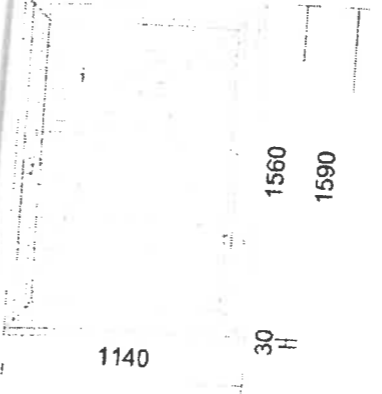

Pozice	Množství	Popis	Cenová nabídka:
			Cena / ks Cena celkem
9	1 ks	Typ: Plastové okno 76 Profil: 76MD Rám: 76171MD rám OK Křídlo: 76271 kř. OK rovné Barva Ex/In: Bílá Kování: otevíravé sklopné pravé Krytky: Bílé Výplň: 4IT CL/12/4F CL/12/4IT CL, Ar, ChU-F/šedá (RAL 7040), Ug 0.70, (3-sklo, tl.36mm) Rozšíření: Poloha: Šířka: Popis: dole 30 mm Podkladní profil Rozměry: 1140mm x 1560mm Hmotnost: 68 Kg Poznámka: GARSONKA