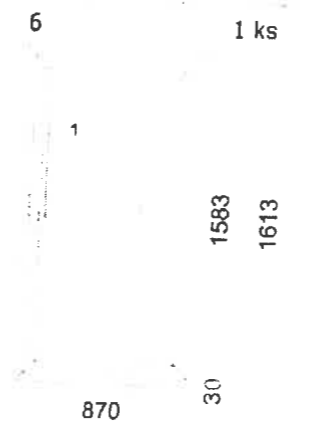

Typ: **Plastové okno 76**
Profil: 76MD
Rám: 76171MD rám OK
Křídlo: 76271 kř. OK rovné
Barva Ex/In: **Bílá**
Kování: otevíravé sklopné pravé
Krytky: Bílé
Výplň: 4F CL/16/4IT CL, Ar, ChU-F/šedá (RAL 7040), Ug 1.10,
(2-sklo, tl.24mm)
Rozšíření: Poloha: Šířka: Popis:
dole 30 mm Podkladní profil
Rozměry: 870mm x 1583mm
Hmotnost: 45 Kg
Poznámka:
OKNO U VD

- Klíka okenní bílá