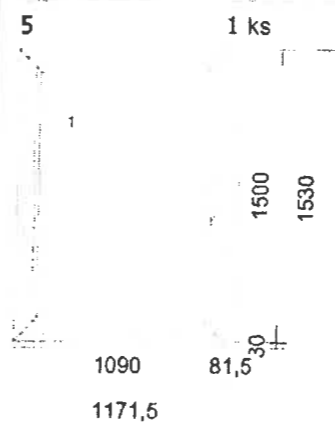

1 ks
Typ: **Plastové okno 76**
Profil: 76MD
Rám: 76171MD rám OK
Křídlo: 76271 kř. OK rovné
Barva Ex/In: **Bílá**
Kování: otevíravé sklopné levé
Krytky: Bílé
Výplň: 4F CL/16/4IT CL, Ar, ChU-F/šedá (RAL 7040), Ug 1.10, (2-sklo, tl.24mm)
Rozšíření: Poloha: Šířka: Popis:
vpravo 22 mm Spoj. pr. H bez dilatace výz. V331
vpravo 60 mm Roz. profil 60mm
dole 30 mm Podkladní profil
Rozměry: 1090mm x 1500mm
Hmotnost: 62 Kg

- Klika okenní bílá