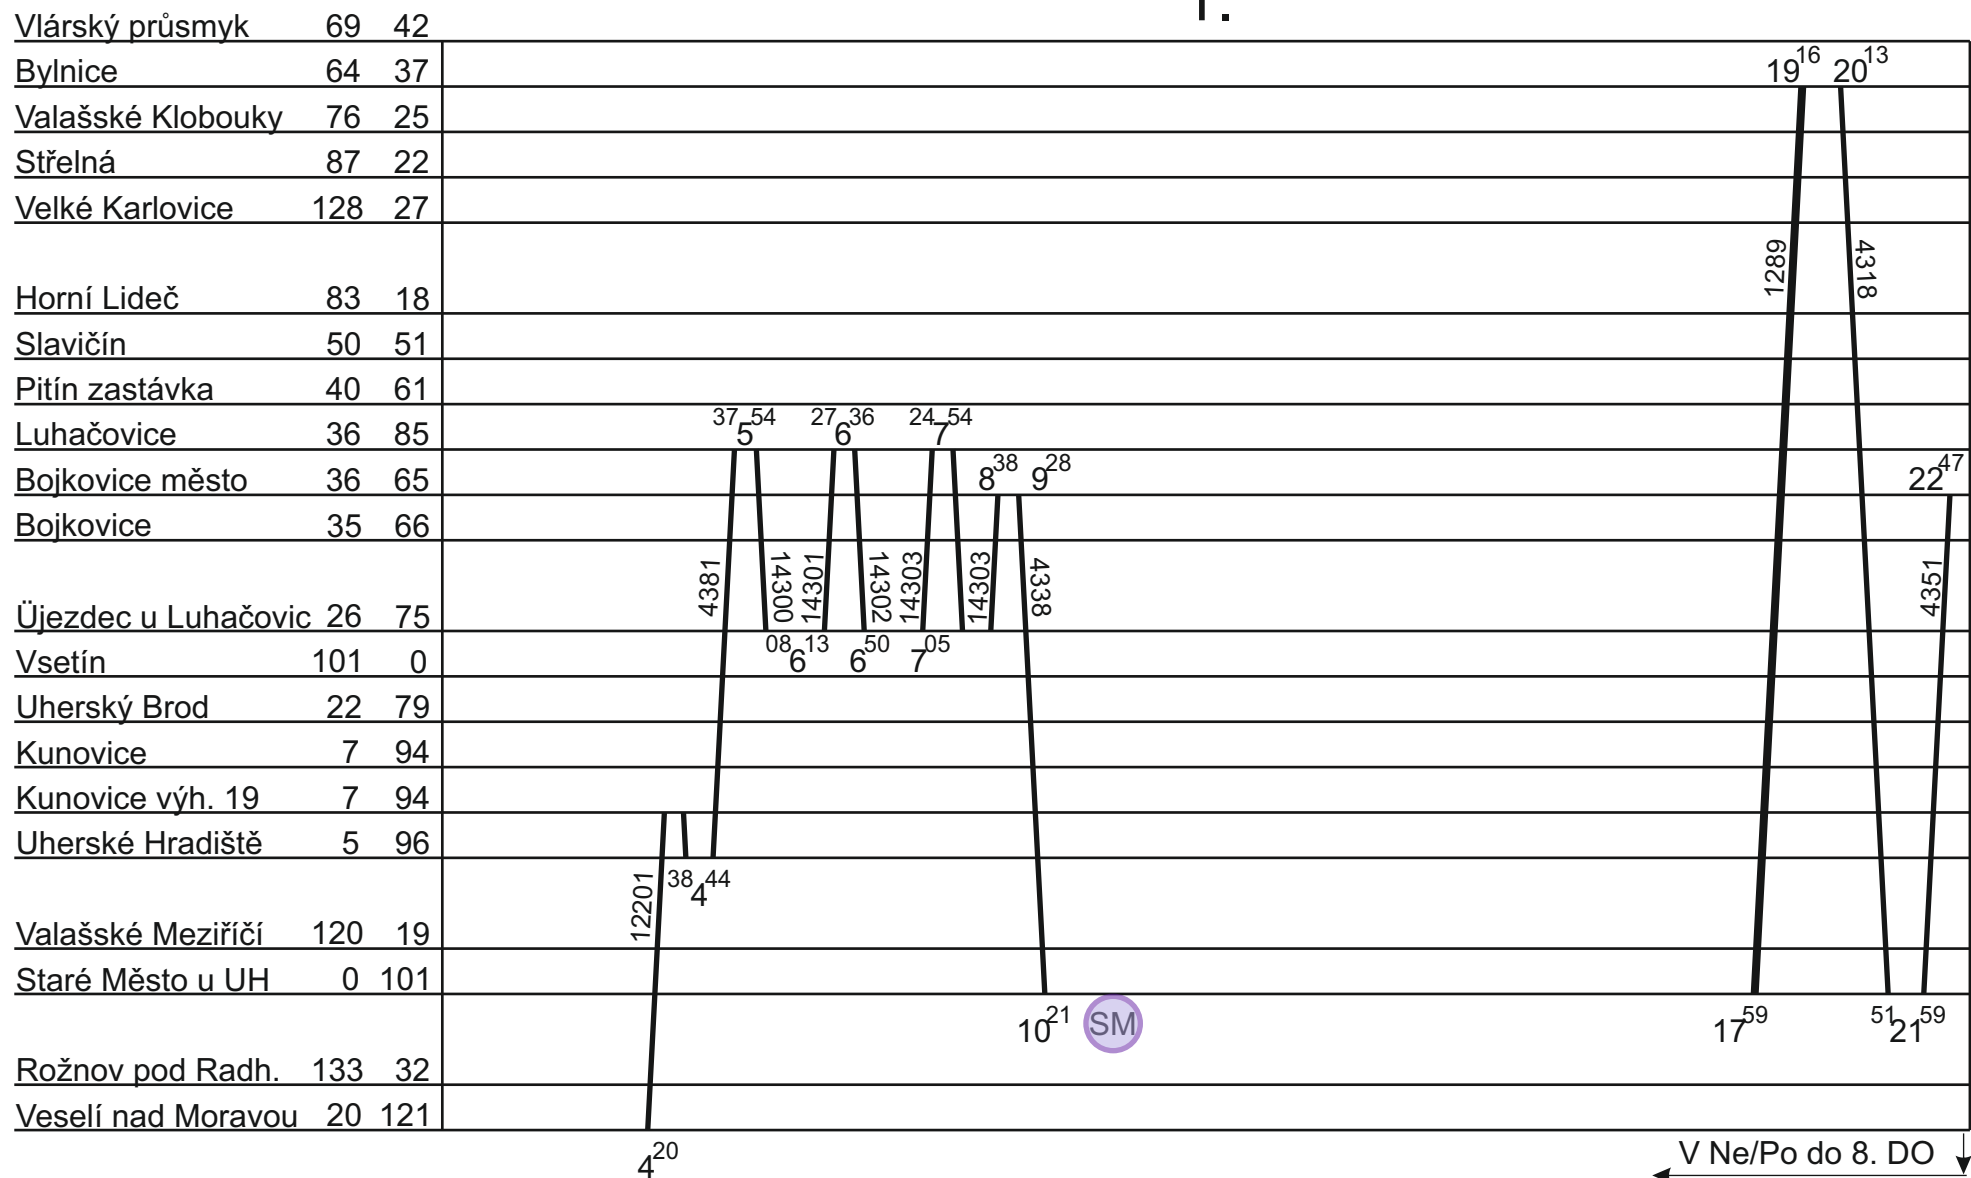

Platí jen v Ne

Řada 848

1.

Platí jen v Pá

2.

Řada 848

Vlárský průsmyk	69	42	
Bylnice	64	37	15 ¹³ 16 ⁰⁰
Valašské Klobouky	76	25	07 ¹⁹ 17
Střelná	87	22	20 ⁵⁸ 21 ⁰¹
Velké Karlovice	128	27	22 ⁰¹ (By)
Horní Lideč	83	18	1283 23236 23237 23244 23241 23243
Slavičín	50	51	
Pitín zastávka	40	61	
Luhačovice	36	85	
Bojkovice město	36	65	22 ²⁸
Bojkovice	35	66	4333 4336
Újezdec u Luhačovic	26	75	
Vsetín	101	0	
Uherský Brod	22	79	16 ⁵⁷ 18 ³¹ 19 ⁵⁰ 20 ³⁰
Kunovice	7	94	
Kunovice výh. 19	7	94	
Uherské Hradiště	5	96	37 ⁴⁰ 4 ⁵⁷ 6 ¹⁵
Valašské Meziříčí	120	19	002021 12250 15271 12252
Staré Město u UH	0	101	
Rožnov pod Radh.	133	32	4 ³¹ 46 ⁵¹ 21 ²⁹ 8 ²¹ 13 ⁵⁹
Veselí nad Moravou	20	121	

Platí jen v Ne

Řada 848

2.

Vlářský průsmyk	69	42	
Bylnice	64	37	5 ⁰⁸
Valašské Klobouky	76	25	
Střelná	87	22	
Velké Karlovice	128	27	
Horní Lideč	83	18	4358
Slavičín	50	51	
Pitín zastávka	40	61	
Luhačovice	36	85	8 ³⁰ 9 ²⁷ 10 ²⁶ 11 ²⁷ 12 ²⁶ 13 ³⁰
Bojkovice město	36	65	6 ¹⁹
Bojkovice	35	66	5 ⁴² 4302 5334 14304 50341 14306 20341 4342 16 ²⁸ 17 ³¹
Ůjezdec u Luhačovic	26	75	
Vsetín	101	0	9 ⁴¹ 10 ¹² 11 ⁴¹ 12 ¹²
Uherský Brod	22	79	
Kunovice	7	94	
Kunovice výh. 19	7	94	
Uherské Hradiště	5	96	
Valašské Meziříčí	120	19	
Staré Město u UH	0	101	13 ³⁰ 14 ⁴² 15 ³⁹ 18 ²⁴ SM
Rožnov pod Radh.	133	32	
Veselí nad Moravou	20	121	