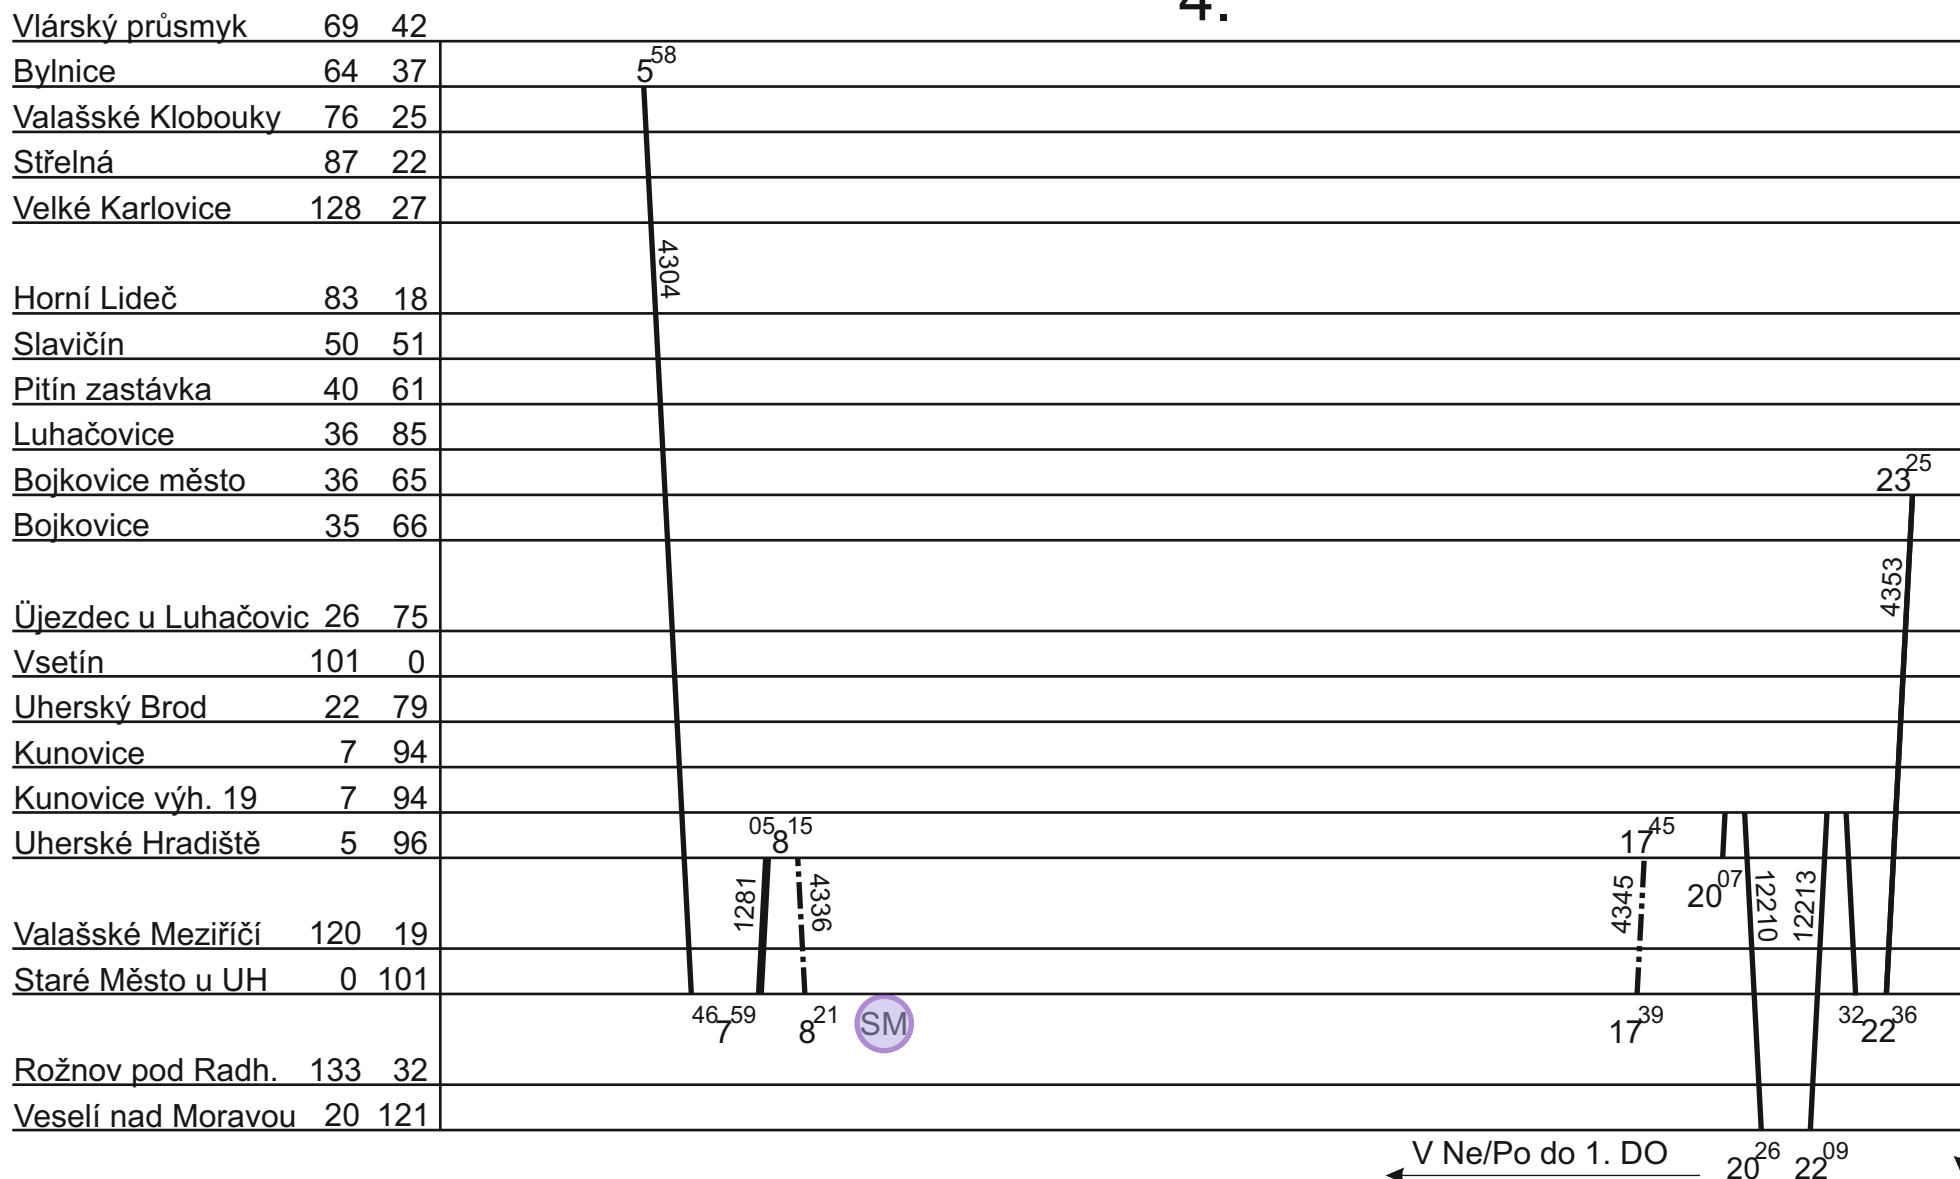

Platí jen v Ne

4.

Řada 848

Platí jen v Po - Čt

Řada 848

5.

Vlářský průsmyk	69	42								
Bylnice	64	37								
Valašské Klobouky	76	25								
Střelná	87	22								
Velké Karlovice	128	27								
Horní Lideč	83	18								
Slavičín	50	51								
Pitín zastávka	40	61								
Luhačovice	36	85								
Bojkovice město	36	65								
Bojkovice	35	66								
Ůjezdec u Luhačovic	26	75								
Vsetín	101	0								
Uherský Brod	22	79								
Kunovice	7	94								
Kunovice výh. 19	7	94								
Uherské Hradiště	5	96								
Valašské Meziříčí	120	19								
Staré Město u UH	0	101								
Rožnov pod Radh.	133	32								
Veselí nad Moravou	20	121