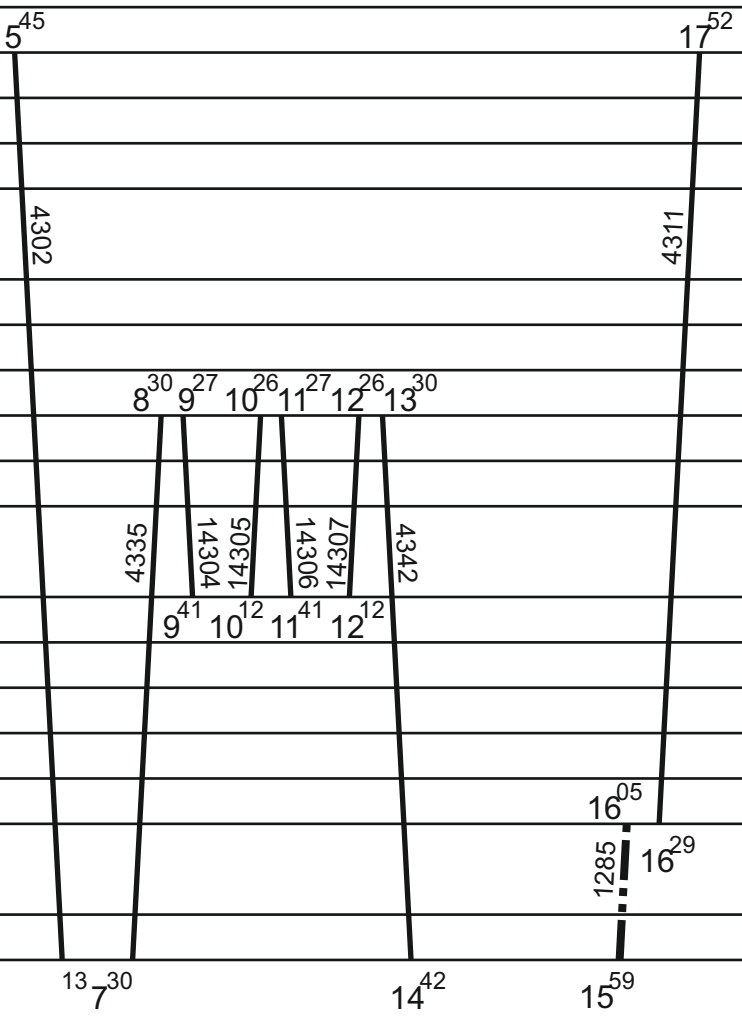

Platí jen v Ne

4.

Řada 848

Platí jen v Po - Čt

Řada 848

5.

Vlářský průsmyk	69	42								
Bylnice	64	37								
Valašské Klobouky	76	25								
Střelná	87	22								
Velké Karlovice	128	27								
Horní Lideč	83	18								
Slavičín	50	51								
Pitín zastávka	40	61								
Luhačovice	36	85								
Bojkovice město	36	65								
Bojkovice	35	66								
Ůjezdec u Luhačovic	26	75								
Vsetín	101	0								
Uherský Brod	22	79								
Kunovice	7	94								
Kunovice výh. 19	7	94								
Uherské Hradiště	5	96								
Valašské Meziříčí	120	19								
Staré Město u UH	0	101								
Rožnov pod Radh.	133	32								
Veselí nad Moravou	20	121								