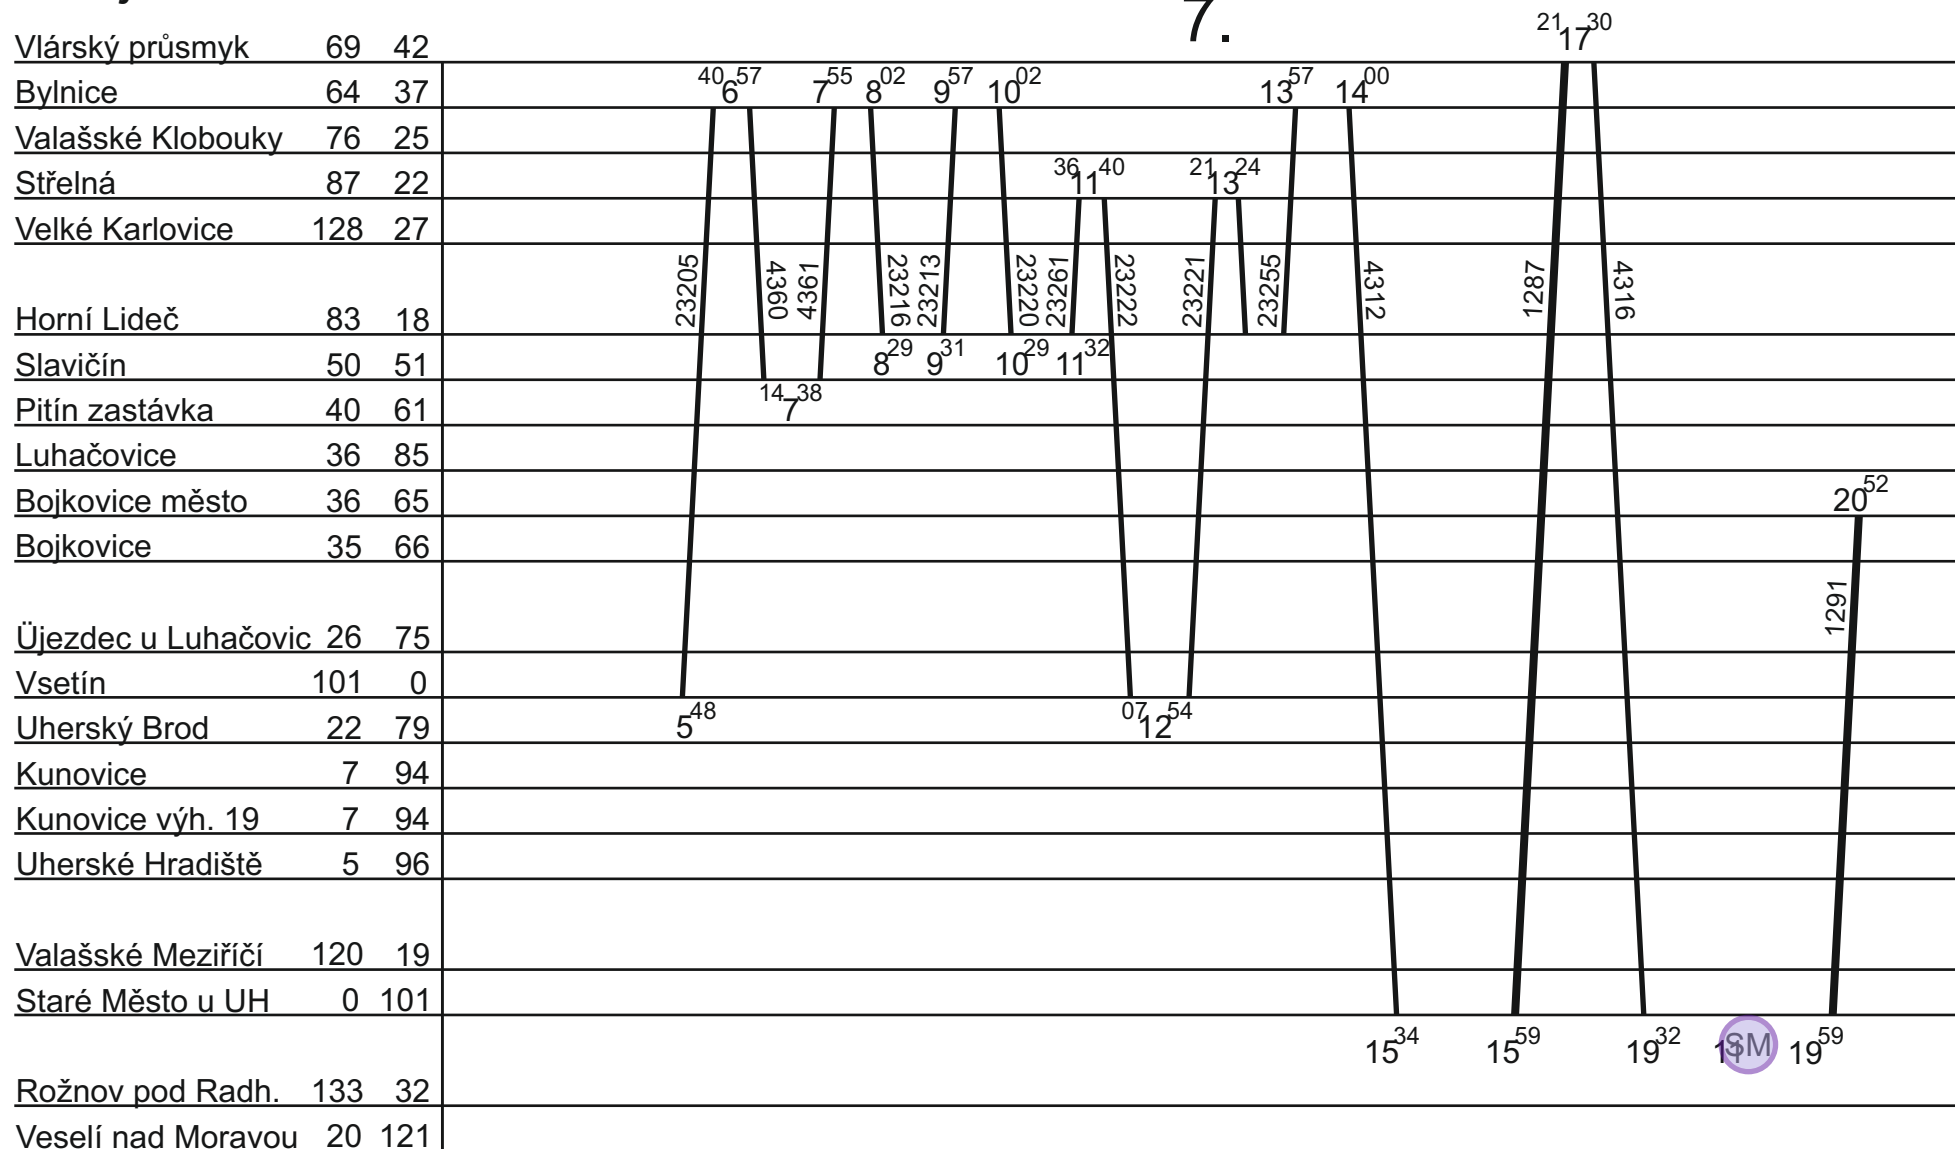

ZLÍNSKÝ KRAJ - GVD 2022 - 2023, platí od 11. 12. 2022

Platí jen v Pá

Řada 848

7.

Platí jen v So

7.

Řada 848

Vlárský průsmyk	69	42								
Bylnice	64	37						15⁵⁷	16⁰⁰	22⁰¹
Valašské Klobouky	76	25							07¹⁹	19¹⁷
Střelná	87	22						17¹⁵	20⁵⁸	21⁰¹
Velké Karlovice	128	27								
Horní Lideč	83	18						23225	23227	23236
Slavičín	50	51							17³⁴	23242
Pitín zastávka	40	61							16²⁷	23244
Luhačovice	36	85								23241
Bojkovice město	36	65								23243
Bojkovice	35	66								
Újezdec u Luhačovic	26	75								
Vsetín	101	0								
Uherský Brod	22	79						14⁴⁸	17⁵⁶	18³¹
Kunovice	7	94								19⁵⁰
Kunovice výh. 19	7	94								20³⁰
Uherské Hradiště	5	96								
Valašské Meziříčí	120	19								
Staré Město u UH	0	101								
Rožnov pod Radh.	133	32								
Veselí nad Moravou	20	121