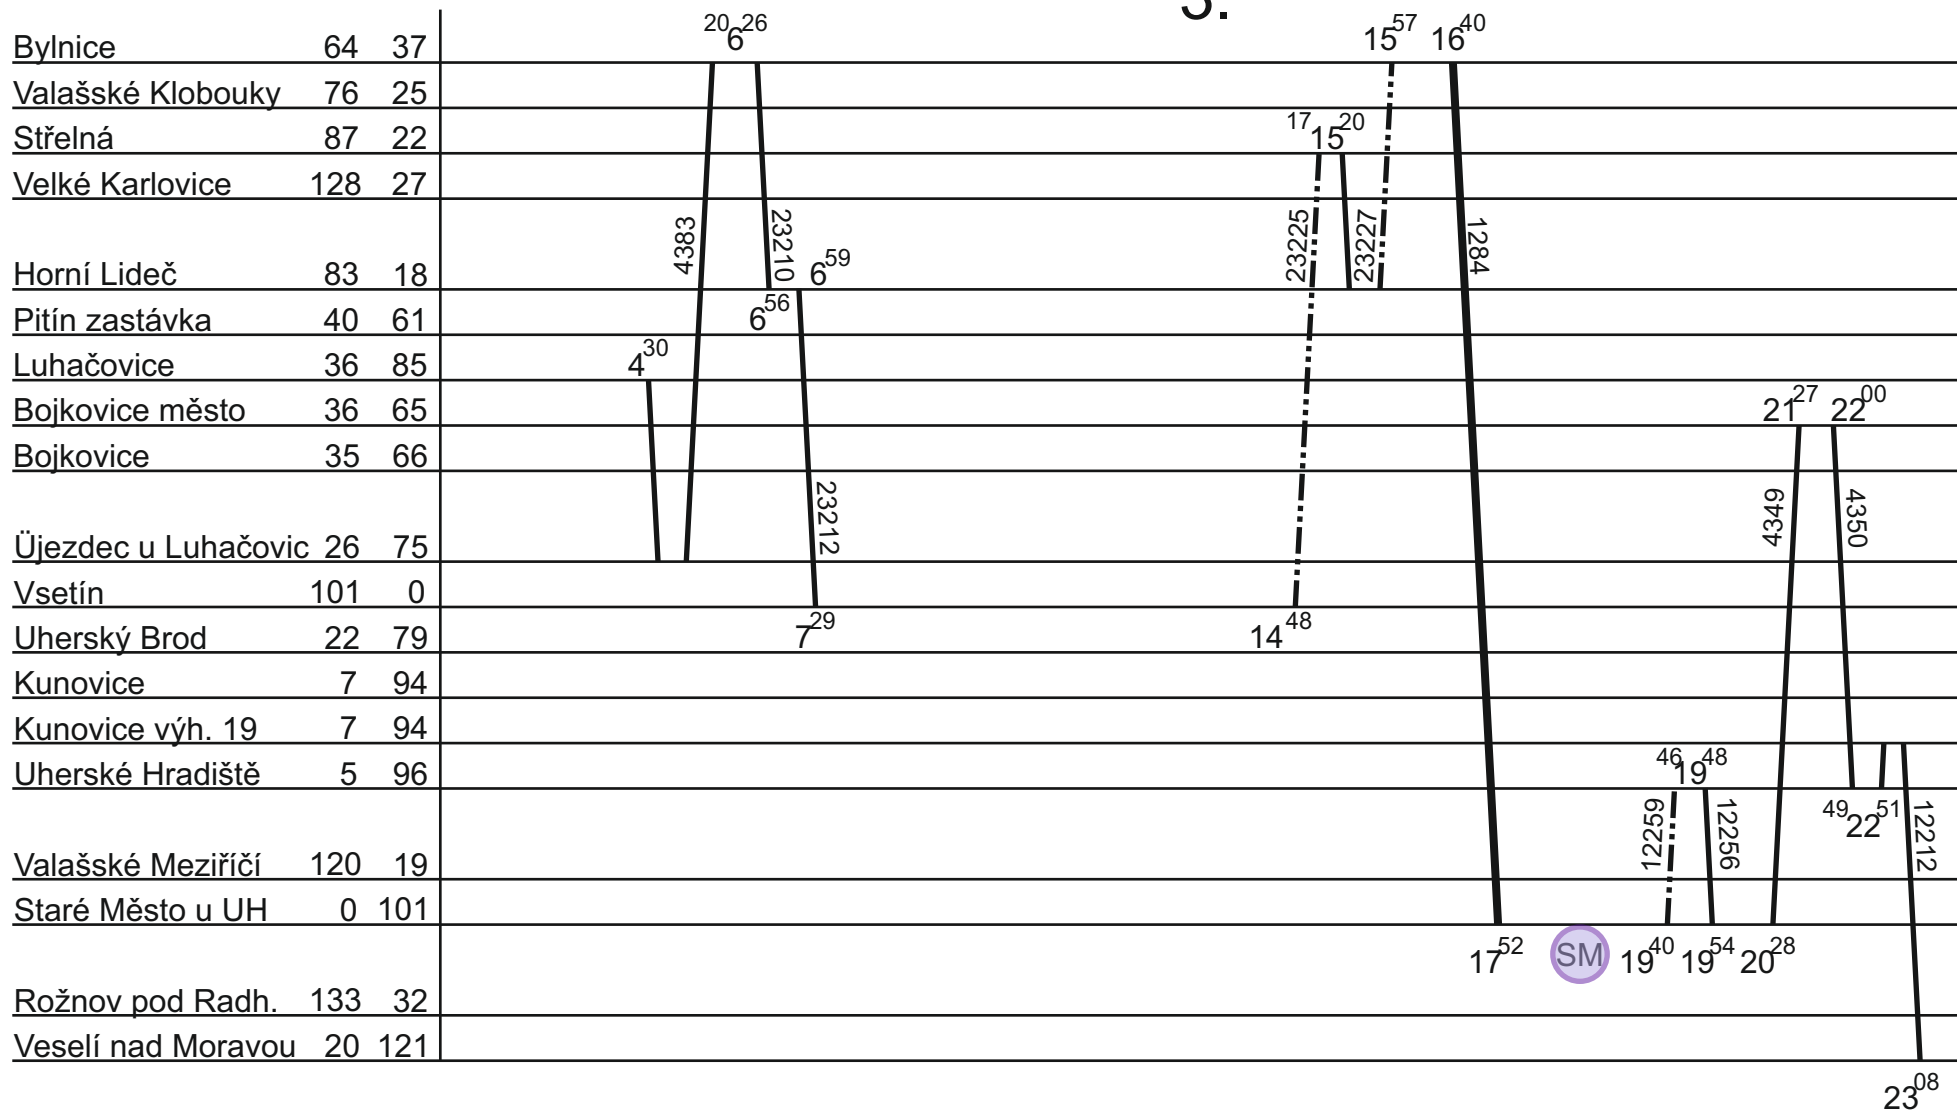

Platí jen v Pá

Řada 832

3.

**ZLÍNSKÝ KRAJ - GVD 2022 - 2023, platí od 11. 12. 2022**

*Platí jen v So*

**Řada 832**

|                     |        | <b>3.</b> |   |
|---------------------|--------|-----------|---|
| Bylnice             | 64 37  |           | 20 <sup>26</sup> <sub>6</sub>   |
| Valašské Klobouky   | 76 25  |           | 14 <sup>57</sup> 15 <sup>00</sup> 17 <sup>59</sup> 18 <sup>02</sup> 19 <sup>57</sup> <b>By</b> 20 <sup>41</sup> 0 <sup>15</sup>                         |
| Střelná             | 87 22  |           | 8 <sup>17</sup> 9 <sup>18</sup> 12 <sup>49</sup> 13 <sup>17</sup> 01 <sup>19</sup> 20 <sup>20</sup> 38 <sup>23</sup> 41 <sup>23</sup>                   |
| Velké Karlovice     | 128 27 |           |   |
| Horní Lideč         | 83 18  |           | 61232 23228 13 <sup>3</sup> 32232 23234 32232 23242 32232 23246 15232 32232   |
| Pitín zastávka      | 40 61  |           | 6 <sup>56</sup> 9 <sup>59</sup> 13 <sup>27</sup> 29 <sup>18</sup> 57  |
| Luhačovice          | 36 85  |           | 4 <sup>30</sup> 23210 23212 23228   |
| Bojkovice město     | 36 65  |           |   |
| Bojkovice           | 35 66  |           |   |
| Újezdec u Luhačovic | 26 75  |           |   |
| Vsetín              | 101 0  |           |   |
| Uherský Brod        | 22 79  |           | 29 <sup>47</sup> 9 <sup>50</sup> 12 <sup>09</sup> 13 <sup>53</sup> 14 <sup>05</sup> 15 <sup>50</sup> 17 <sup>00</sup> 21 <sup>32</sup> 23 <sup>10</sup> |
| Kunovice            | 7 94   |           |   |
| Kunovice výh. 19    | 7 94   |           |   |
| Uherské Hradiště    | 5 96   |           |   |
| Valašské Meziříčí   | 120 19 |           |   |
| Staré Město u UH    | 0 101  |           |   |
| Rožnov pod Radh.    | 133 32 |           |   |
| Veselí nad Moravou  | 20 121 |           |   |