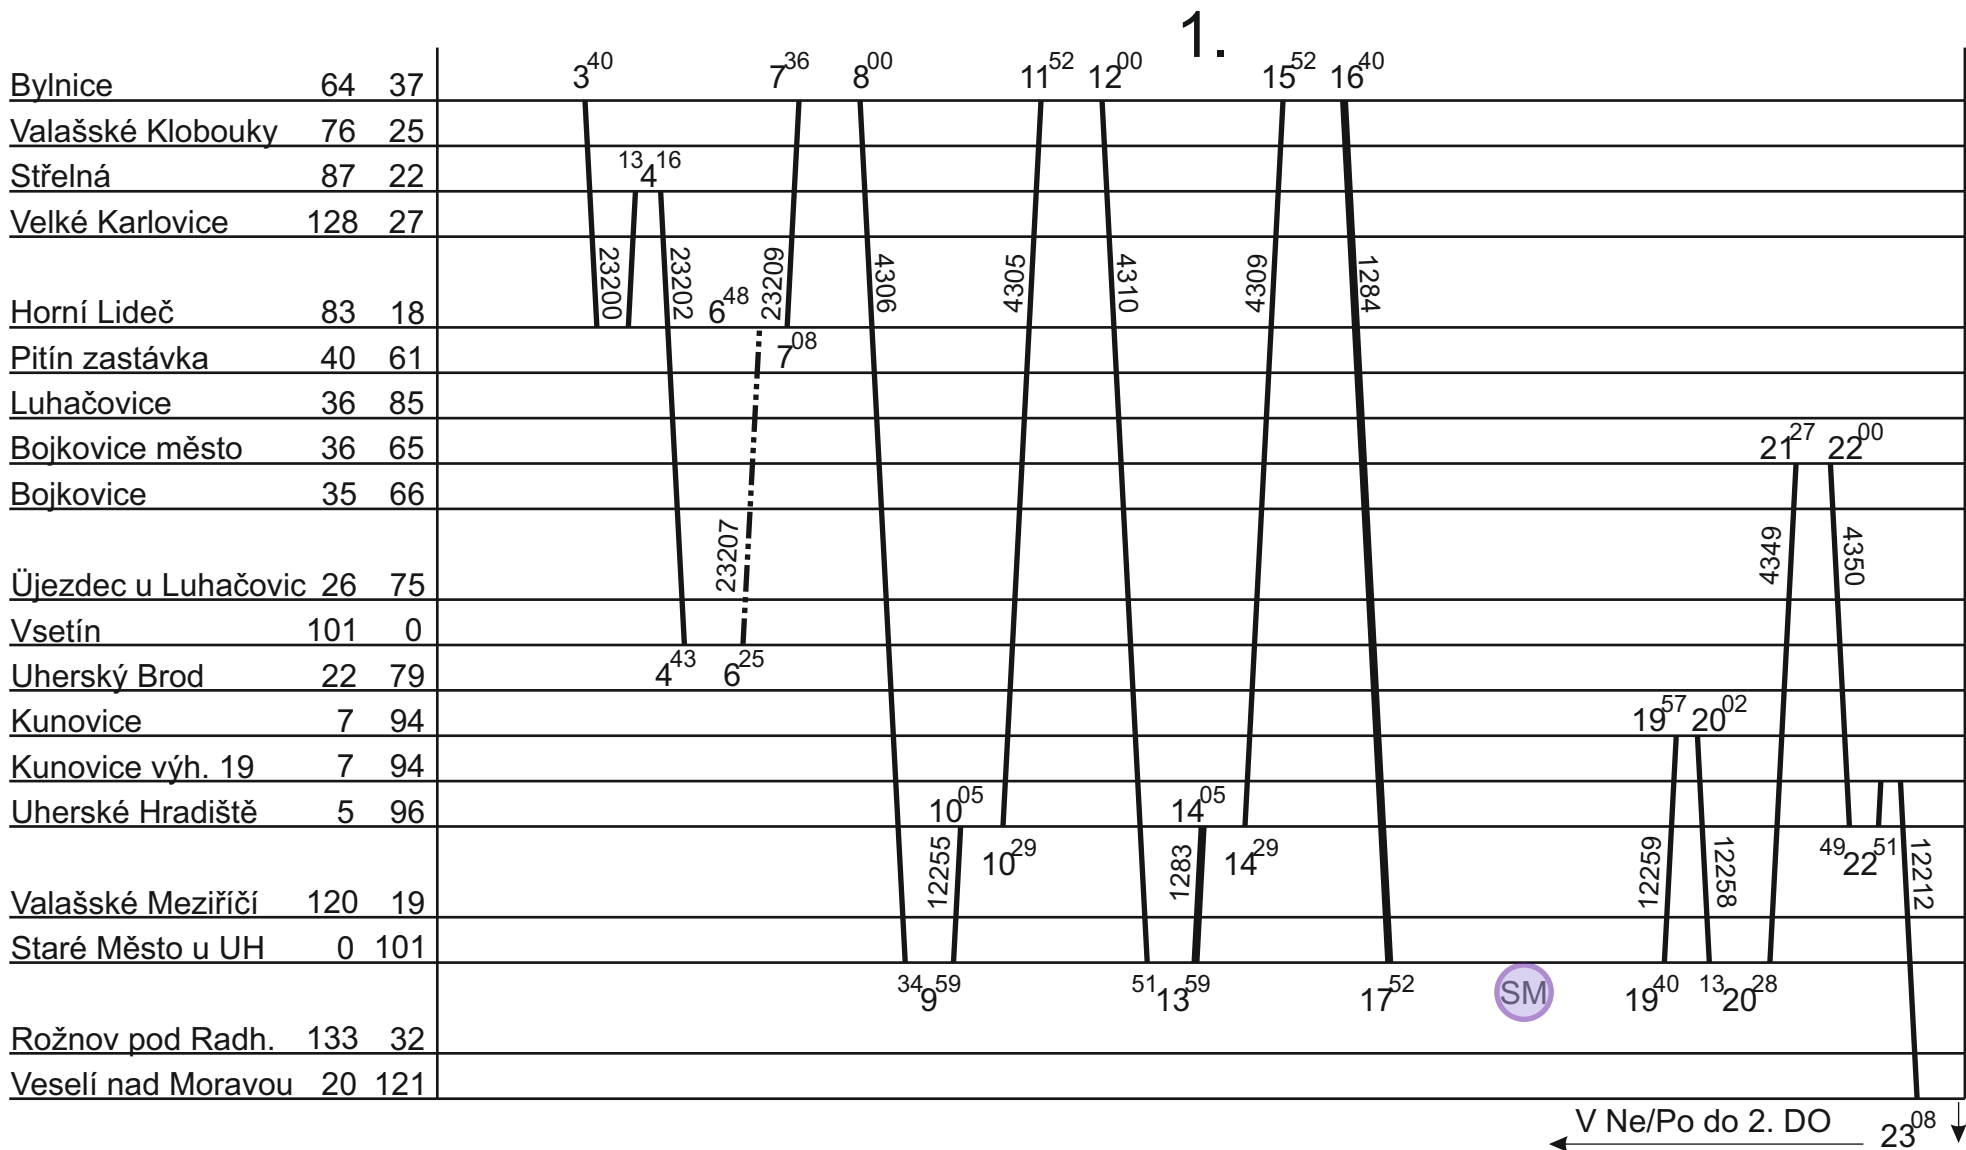

Platí jen v Ne

Řada 832

Platí jen v Po - Pá

Řada 832

2.

Bylnice	64	37	
Valašské Klobouky	76	25	
Střelná	87	22	
Velké Karlovice	128	27	
Horní Lideč	83	18	
Pitín zastávka	40	61	
Luhačovice	36	85	37⁵⁴ 5 27³⁶ 6
Bojkovice město	36	65	12²⁵ 13³² 14³⁰ 15³² 16³⁰ 17²⁹ 18⁰⁰ 19⁴⁰ 20⁴⁰ 20⁵¹ 20⁵⁴ 21²⁶ 22⁴⁶ 22⁴⁷
Bojkovice	35	66	6334 14330 14310 11371 14312 31371 14314 51371 14318 61371 14320 12371 14322 32371
Újezdec u Luhačovic	26	75	1834 14302 6⁵⁶ 9
Vsetín	101	0	08¹³ 6 6⁵⁰ 15⁴⁶ 16¹⁶ 17⁴³ 18⁴⁶ 19⁵⁴ 20²⁶ 21³⁴ 21³⁷ 22⁰⁸ 22¹² 22⁰⁰ 22⁰³
Uherský Brod	22	79	
Kunovice	7	94	
Kunovice výh. 19	7	94	
Uherské Hradiště	5	96	
Valašské Meziříčí	120	19	12201 38⁴ 44 4304
Staré Město u UH	0	101	7⁴⁶ SM 11³⁵
Rožnov pod Radh.	133	32	
Veselí nad Moravou	20	121	4²⁰