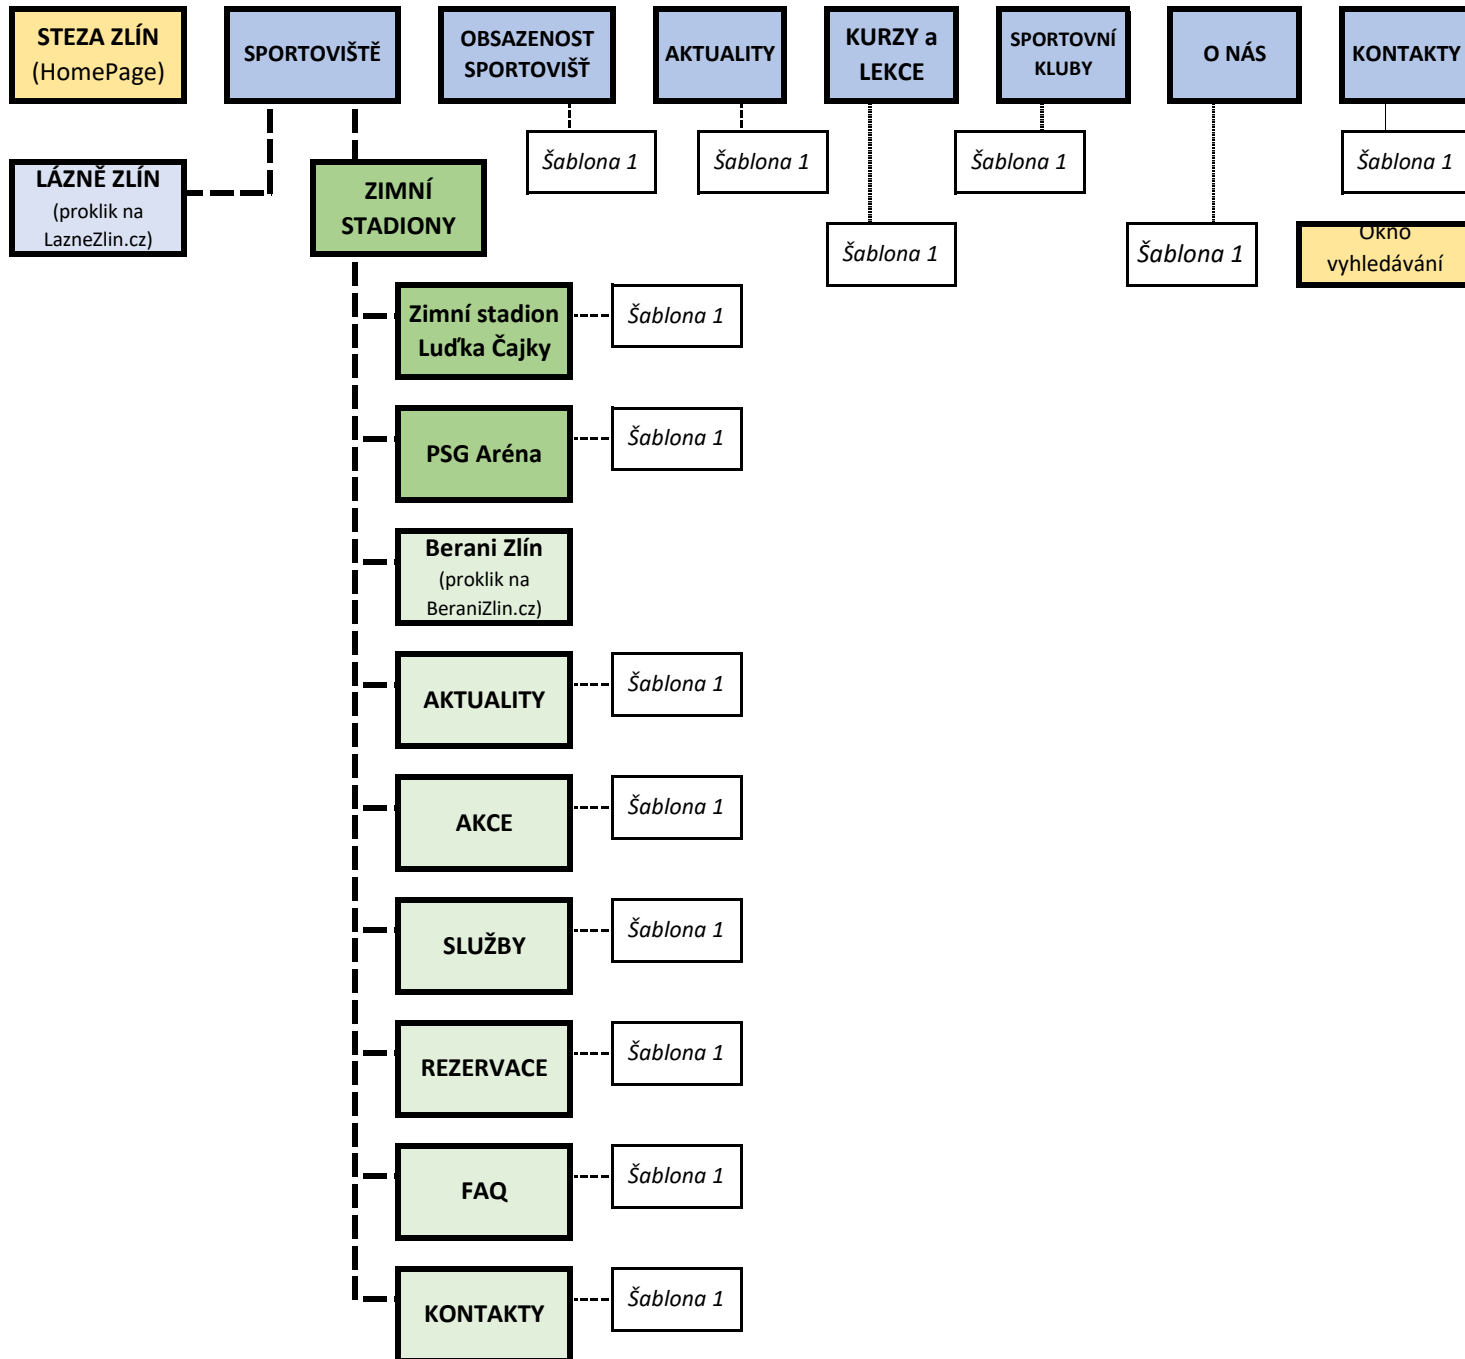

Návrh struktury webu StezaZlin.cz

A. ČLENĚNÍ WEBU

POZN:
Musí být zachována možnost rozšiřování hlavního menu i podstránek. V budoucnosti se budou přidávat další sportoviště. Struktura podstránek nových sportovišť bude obdobná Zimním stadionům

C. STEZA Zlín (Home page)

POZN:

Struktura HomePage obdobná jako u ostatních web stránek s výjimkou umístění obdélníkového grafického boxu 'rondel' přes celou šířku v horní části HomePage. Rondel s pravidelně se měnícími obrázky s možností posunu šipkou (vlevo i vpravo)

Rondel musí být přístupný pro uživatelskou správu (vkládání obrázků a textů)