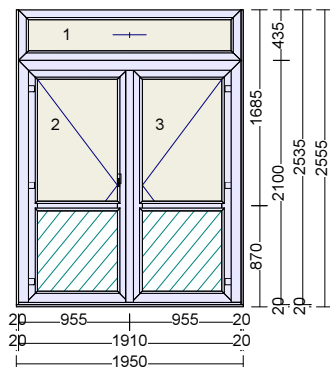

Položka	Počet	Popis
---------	-------	-------

1

1 ks

GENESIS - Okna a stěny (B=1 950, H=2 555)**Vstupní dveře VEN OTEVÍRÁVÉ PRAVÉ (hlavní křídlo) - pohled z interiéru****Bez elektrikářských prací + nutná příprava a asistence elektrikáře****Popis:**

Dvojkřídlové dveře pravé otvíravé ven 3 závěsy+2 křídellové závěsy
 3-bodový zámek G-U s panikovou funkcí E - EN 179 + Motor + káblová průchodka
 Koule na štítku RONDO - EN179 Nerez
 Paniková klika na štítku RONDO - EN179 Nerez
 Cylindrická vložka 35/65 (SP 800, GENESIS)
 Samozavírač *GEZE TS4000 s aret. STRÍBRNÝ
 Dvevní prah GN490/AN
 Světlost: 906 mm x 2008 mm

rozšíření:

- poloha
- vlevo Rozšíření 20 mm
- vpravo Rozšíření 20 mm
- dole Rozšíření 20 mm

Šířka konstrukce: 1 950,0 mm
 Výška konstrukce: 2 555,0 mm

Brutto	Cena celkem
140 315	140 315

2	1 ks	DEMONTÁŽ RÁMŮ OKEN/DVEŘÍ Z MASIVNÍCH KOVŮ demontáž původních oken nebo dveří destruktivním způsobem.		
		1 825		1 825