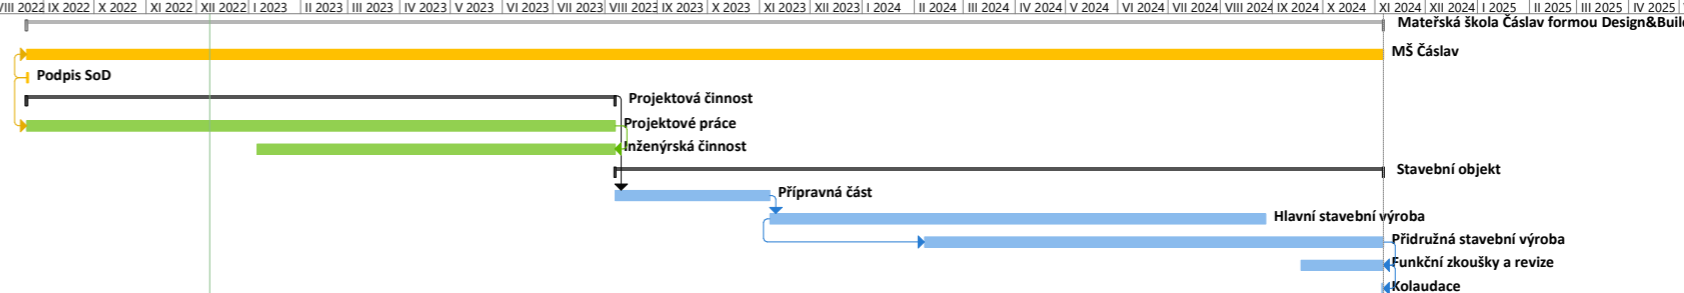

ID	Režim úkolu	Název úkolu	Doba trvání	Zahájení	Dokončení	I 2022   II 2022   III 2022   IV 2022   V 2022   VI 2022   VII 2022   VIII 2022   IX 2022   X 2022   XI 2022   XII 2022   I 2023   II 2023   III 2023   IV 2023   V 2023   VI 2023   VII 2023   VIII 2023   IX 2023   X 2023   XI 2023   XII 2023   I 2024   II 2024   III 2024   IV 2024   V 2024   VI 2024   VII 2024   VIII 2024   IX 2024   X 2024   XI 2024   XII 2024   I 2025   II 2025   III 2025   IV 2025   V 2025   VI 2025											
0		<b>Mateřská škola Čáslav formou Design&amp;Build</b>	<b>807 dny</b>	<b>22.08. 22</b>	<b>05.11. 24</b>												
1		MŠ Čáslav	807 dny	22.08. 22	05.11. 24												
2		Podpis SoD	1 den	22.08. 22	22.08. 22												
3		<b>Projektová činnost</b>	<b>350 dny</b>	<b>22.08. 22</b>	<b>06.08. 23</b>												
4		Projektové práce	350 dny	22.08. 22	06.08. 23												
5		Inženýrská činnost	213 dny	06.01. 23	06.08. 23												
6		<b>Stavební objekt</b>	<b>457 dny</b>	<b>07.08. 23</b>	<b>05.11. 24</b>												
7		Přípravná část	92 dny	07.08. 23	06.11. 23												
8		Hlavní stavební výroba	295 dny	07.11. 23	27.08. 24												
9		Přídružná stavební výroba	273 dny	07.02. 24	05.11. 24												
10		Funkční zkoušky a revize	49 dny	18.09. 24	05.11. 24												
11		Kolaudace	1 den	05.11. 24	05.11. 24												

Projekt: Mateřská škola Čáslav for Datum: 09.12. 22	Úkol	Souhrn projektu	Ruční úkol	Pouze zahájení	Konečný termín	↓
	Rozdělení	Neaktivní úkol	Pouze s dobou trvání	Pouze s datem dokončení	Průběh	↓
	Milník	Neaktivní milník	Ruční úkoly zahrnuté v souhrnném úkolu	Vnější úkoly	Průběh ručně zadaného úkolu	↓
	Souhrnný	Neaktivní souhrn	Ruční souhrn	Vnější milník	↓	