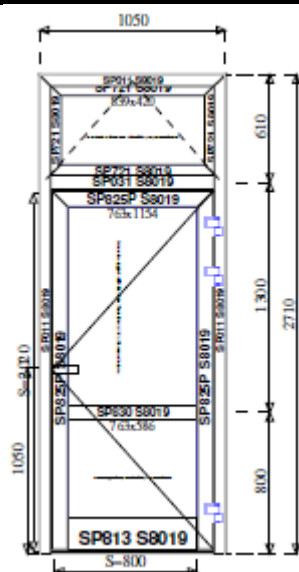

Akce: DPS Pod Lipami NJ.

Provedení – profil: hliníkový s přerušeným tepelným mostem
Aliplast Superial, stavební hloubka 75 mm
Barva: RAL 8019
Zasklení: izolační dvojsklo crepi/16//4 U=1,1Wm2K křídlo
izolační dvojsklo 4/16//4 U=1,1Wm2K FIX

1. Vchodové dveře 1kř. ven otvíravé pravé, koule/klika nerez štítek, 1050 x 2710

1 ks 39 135,- Kč

Celkem dodávka	39 135,- Kč
Montáž standard PUR, demontáž, zednické zapravení-špalety	7 960,- Kč
Dozdívky včetně omítek	19 450,- Kč
Venkovní fasáda	4 000,- Kč
Výmalba	1 500,- Kč
Odvoz a likvidace	1 700,- Kč
Celkem	73 745,- Kč
DPH 15%	11 062,- Kč
Celkem včetně DPH	84 807,- Kč