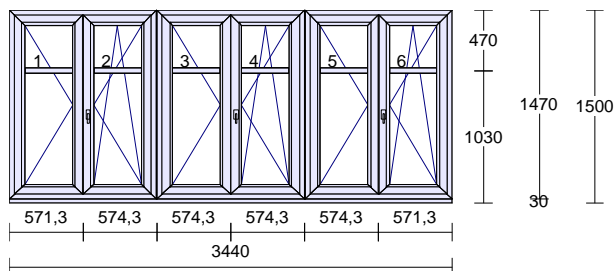

Všechny elementy (okna, dveře) jsou zobrazeny jen schematicky, uvedené rozměry jsou výrobní (vnější) rozměry oken. Prvky jsou zobrazeny z pohledu z interiéru, pro orientaci otevírání.

Pozice: 1

Množství: 4 ks

Profil: ALFA_
 Barva: bílá
 Rám: rám standard
 Křídlo: 6 * křídlo standard
 Spojka: 2 * Dilatační spoj 6mm nevyztužený
 Rozšíření: podkl.prof.30 mm
 Příčka: 12 * nalep.příčka 45x9mm + duplex
 Výplň: 6 * 4 Float /16/ 4 Planibel Top N+, Arg., Ug 1.10, Rw(skla) 30 dB
 Výplň tl.: 6 * 24.0 mm
 Kování: **Pole + název otvírky:**
 1 otevíravé levé štulp
 2 otevíravé sklopné pravé hlavní
 3 otevíravé levé štulp
 4 otevíravé sklopné pravé hlavní
 5 otevíravé levé štulp
 6 otevíravé sklopné pravé hlavní
 Kotvení: na kotvy - bez vrt.
 Odvodnění: dopředu
 Hmotnost kg: 160