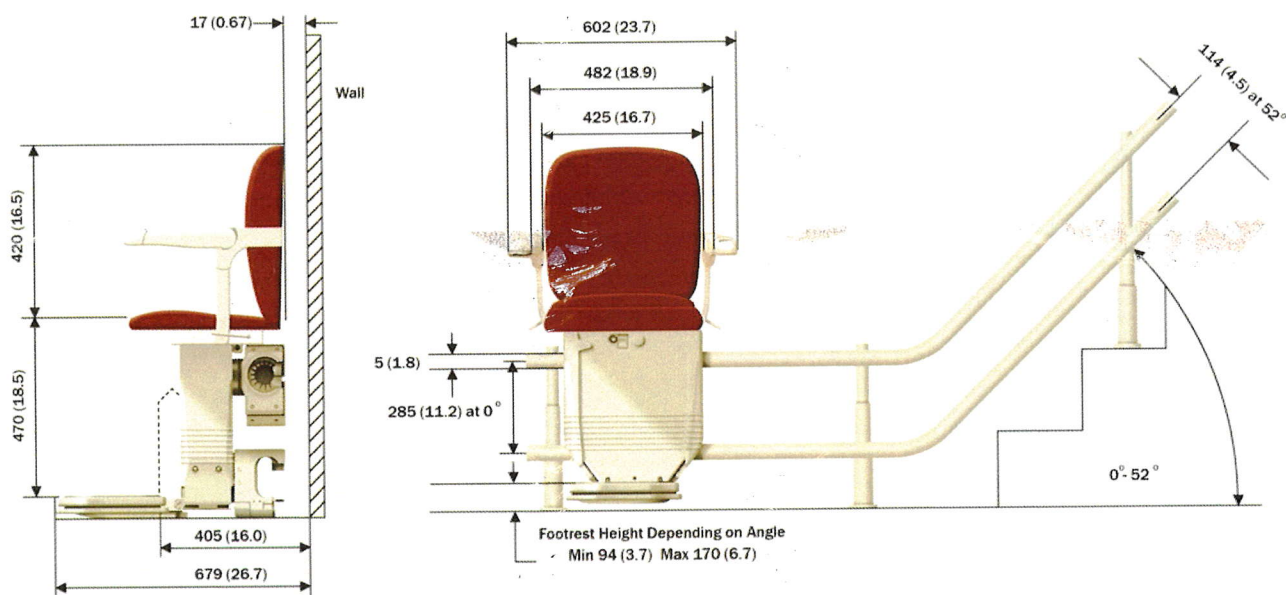

TECHNICKÉ ÚDAJE PRO SCHODIŠŤOVOU SEDAČKU PROVEDENÍ, MODEL 260

Ovládání:	Ovládání na ruční opěře sedačky a 3x dálkové ovládání
Nosnost:	do 150 kg
Rychlost:	0.12 m/s
Úhel stoupání:	až do 52°
Délka dráhy:	dle návrhu projektu
Ovládání:	Tlačítkové ovládání řízení nahoru a dolů na ruční opěře a 3 dálkové ovladače
Typ vodící koleje:	Dvoukolej
Druh pohonu:	2x 12V, 12Ah baterie, DC motor
Umístění:	Interiér, levá nebo pravá strana schodiště
Barva vodící koleje:	Pearl/ slonová kost
Barva sedačky:	podle výběru objednavatele
Manuální otáčení sedačky:	Ano
Bezpečnostní klíč:	Ano
Bezpečnostné pás:	Ano
Výrobce:	Stannah Česká republika a Velká británie

Orientační míry v mm (v závorkách v angl.palcích)