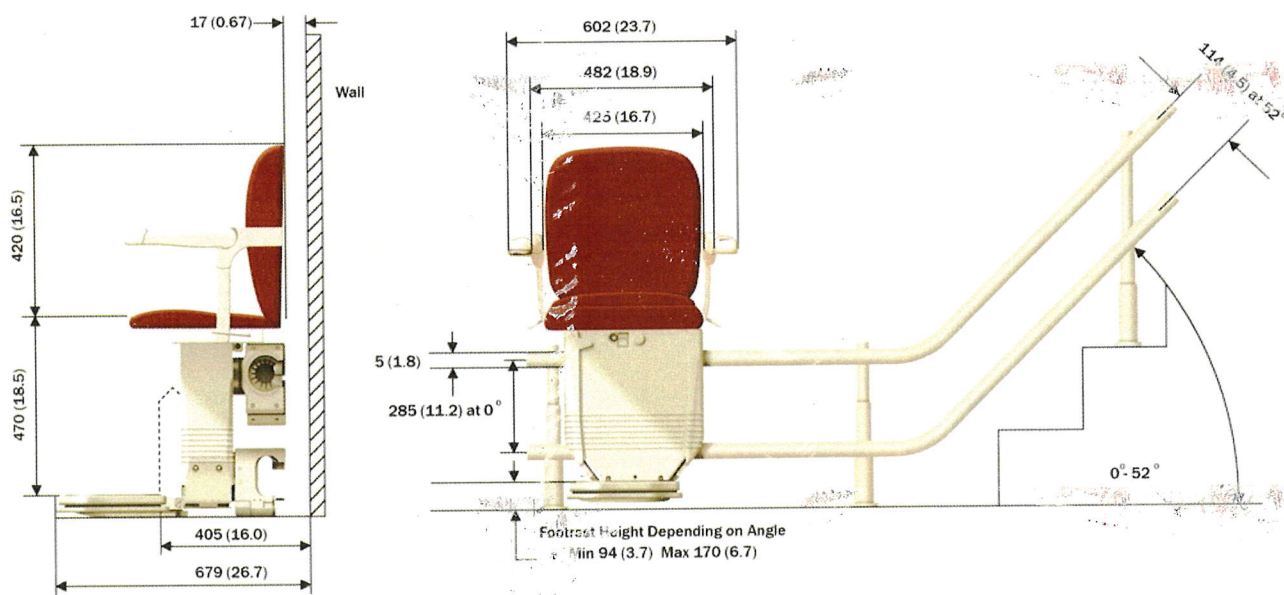

CENOVÁ NABÍDKA

NA DODÁVKU A INSTALACI NOVÉ SCHODIŠŤOVÉ SEDAČKY STANNAH MODEL 260
NA INTERIÉROVÉ TOČITÉ SCHODIŠTĚ

Počet stran: 3
Datum vyhotovení: 05. 06. 2023
Ref. číslo cenové nabídky: 23140

Objednavatel:	Adresa instalace:
Zahrada PSS Kladno Bc. Kobersteinová Pavlína DiS. Tel 728 947 009	H Malířové 1802 272 01 Kladno BUDOVA A

TECHNICKÉ ÚDAJE PRO SCHODIŠŤOVOU SEDAČKU PROVEDENÍ, MODEL 260

Ovládání:	Ovládání na ruční opěrce sedačky a 3x dálkové ovládání
Nosnost:	do 150 kg
Rychlost:	0.12 m/s
Úhel stoupání:	až do 52°
Délka dráhy:	dle návrhu projektu
Ovládání:	Tlačítkové ovládání řízení nahoru a dolů na ruční opěrce a 3 dálkové ovladače
Typ vodící koleje:	Dvoukolej
Druh pohonu:	2x 12V, 12Ah baterie, DC motor
Umístění:	Interiér, levá nebo pravá strana schodiště
Barva vodící koleje:	Pearl/ slonová kost
Barva sedačky:	podle výběru objednavatele
Manuální otáčení sedačky:	Ano
Bezpečnostní klíč:	Ano
Bezpečnostné pás:	Ano
Výrobce:	Stannah Česká republika a Velká británie

Orientační míry v mm (v závorkách v angl.palcích)

Zařízení: Šikmá schodišťová sedačka Stannah, model 260

BUDOVA A

Šířka schodiště: 115 cm

Úhel 35 °

Bezpečnostní pás 5- bodový

Strana pravá při pohledu ze zdola nahoru