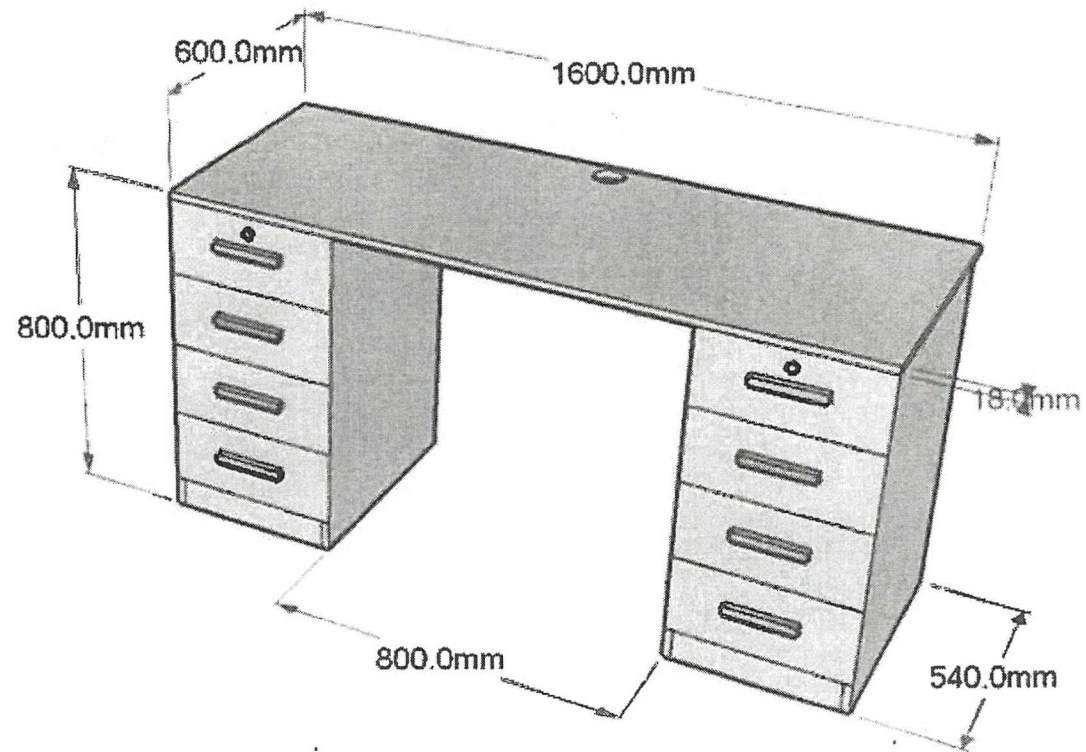

Psací stůl se dvěma kontejnery
Materiál dle výběru ze vzorníku
ohraněno hranou tl.2mm

Kování-

8ks výsuvu Blum Metabox 500mm

8ks úchytka dle výběru

8ks nohy Korrekt-hettich 70mm

1ks kabelová průchodka

2ks zámeček na uzamčení horních
výsuvů

Kontejnery od zadní stěny uskočeny o 60mm
na vedení kabeláže