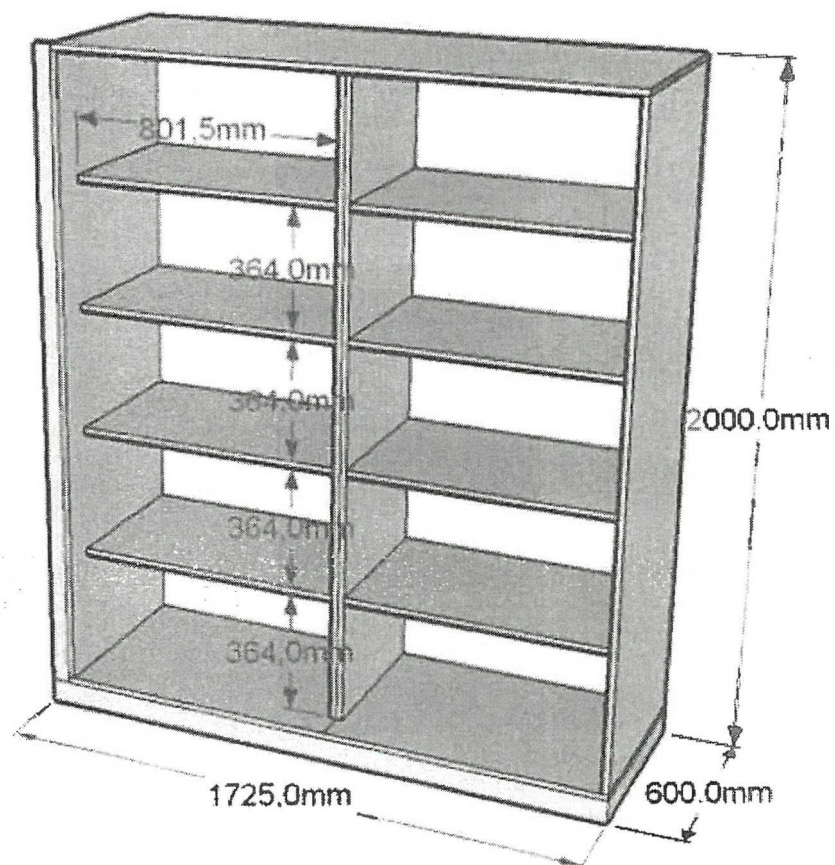

32ks nosiče polic

Užitná hloubka skříně 260mm

Skříň na šanony s posuvnými dveřmi-pohled bez dveří

Materiál-dle výběru vzorník Egger

hrany ošlepeny hranou 2mm

zádo sololak bílý tl.3mm

Kování:

horní +spodní vedení na posuvné dveře hliníkové

kování na dvoje posuvné dveře(horní+spodní vozíky,

úchytky na posuvné dveře,dorazové kartáčky)

8ks nohy Korrekt hettich 70mm vysoké

32ks nosiče polic

Psací stůl se dvěma kontejnery
Materiál dle výběru ze vzorníku
ohraněno hranou tl.2mm