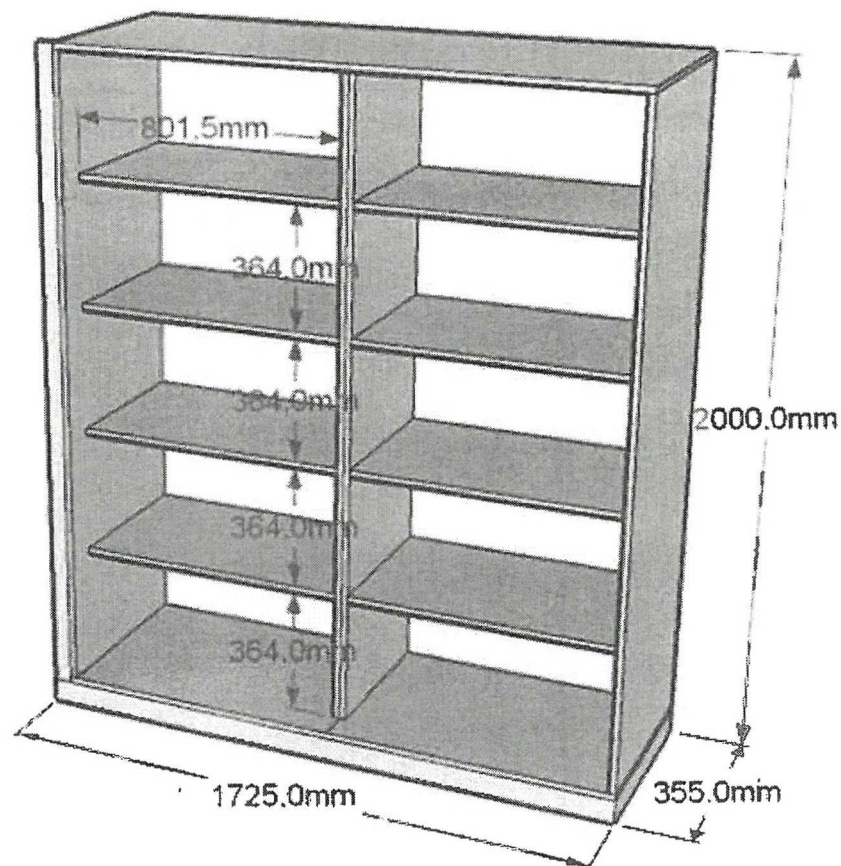

zádo sololak bílý tl.3mm

Kování:

horní +spodní vedení na posuvné dveře hliník

kování na dvoje posuvné dveře(horní+spodní vozíky,

úchytky na posuvné dveře,dorazové kartáčky)

8ks nohy Korrekt hettich 70mm vysoké

32ks nosiče polic

Užitná hloubka skříně 260mm

Skříň na šanony s posuvnými dveřmi-pohled bez dveří

Materiál-dle výběru vzorník Egger

hrany ošlepeny hranou 2mm

zádo sololak bílý tl.3mm

Kování:

horní +spodní vedení na posuvné dveře hliníkové