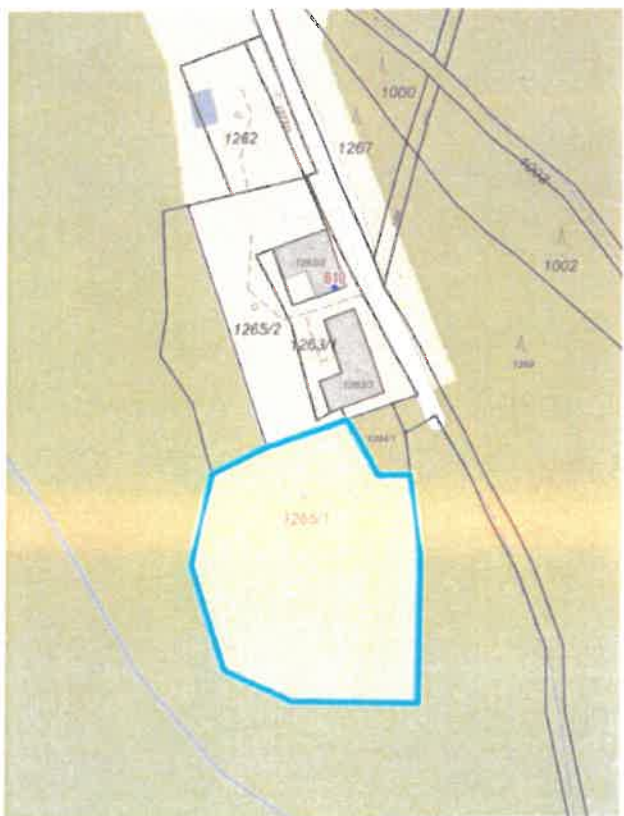

LESNÍ POZEMKY VE VLASTNICTVÍ MĚSTA VALAŠSKÉ MEZIŘÍČÍ

KATASTRÁLNÍ ÚZEMÍ

BRŇOV
BYNINA
HRACHOVEC
JUŘINKA
KRÁSNO NAD BEČVOU
KŘIVÉ
CHORYNĚ
LHOTA U CHORYNĚ
MALÁ LHOTA
MŠTĚNOVICE
CELKEM

celkem m²

407 760
293 942
1 167 121
53 027
77 537
2 222 160
202 173
488 506
125 851
20 361
5 058 438

Bynina		
<i>pozemek</i>	<i>druh poz.</i>	<i>výměra</i>
193/7	ost. plocha	3 221
424/1	lesní poz.	148 914
425/30	ost. pl.	1419
459/6	lesní poz.	3 730
536	lesní poz.	16 676
549/1	lesní poz.	2 819
549/2	lesní poz.	456
549/3	lesní poz.	183
549/4	lesní poz.	68
550	lesní poz.	8 197
554/2	tr. tr. pl.	3 595
573/1	lesní poz.	9 572
588	lesní poz.	44 831
598	lesní poz.	16 599
599/3	tr. tr. pl.	775
599/4	ost. pl.	1 494
601	lesní poz.	27 692
671	ost. kom.	854
686	ost. kom.	1 673
687	ost. kom.	1 174
Celkem		293 942

Brňov		
<i>pozemek</i>	<i>druh poz.</i>	<i>výměra</i>
317/1	lesní poz.	5 777
323	lesní poz.	2 749
331/12	tr. tr. por.	8 726
525/1	lesní poz.	52 607
534	lesní poz.	5 606
537/4	lesní poz.	229
545	lesní poz.	4 846
583/2	lesní poz.	169
617/4	lesní poz.	166
662/2	lesní poz.	2 227
672	lesní poz.	623
673	lesní poz.	3 460
674/1	lesní poz.	227 277
674/12	lesní poz.	91 763
674/15	lesní poz.	515
676/2	lesní poz.	538
676/5	lesní poz.	168
732/2	lesní poz.	148
732/3	lesní poz.	166
Celkem		407 760

Lhota u Choryně		
<i>pozemek</i>	<i>druh poz.</i>	<i>výměra</i>
151/2	lesní poz.	2 648
153	tr. tr. por.	2 245
177	lesní poz.	14 804
179	lesní poz.	5 262
184	lesní poz.	1 606
186/1	lesní poz.	35 088
186/3	lesní poz.	26 105
235/4	lesní poz.	7 359
235/5	lesní poz.	10 500
506/1	lesní poz.	155 244
524	lesní poz.	106 112
528/1	lesní poz.	110 618
529/1	lesní poz.	1 448
585/2	ost. kom.	5 353
605	lesní poz.	4 114
Celkem		488 506