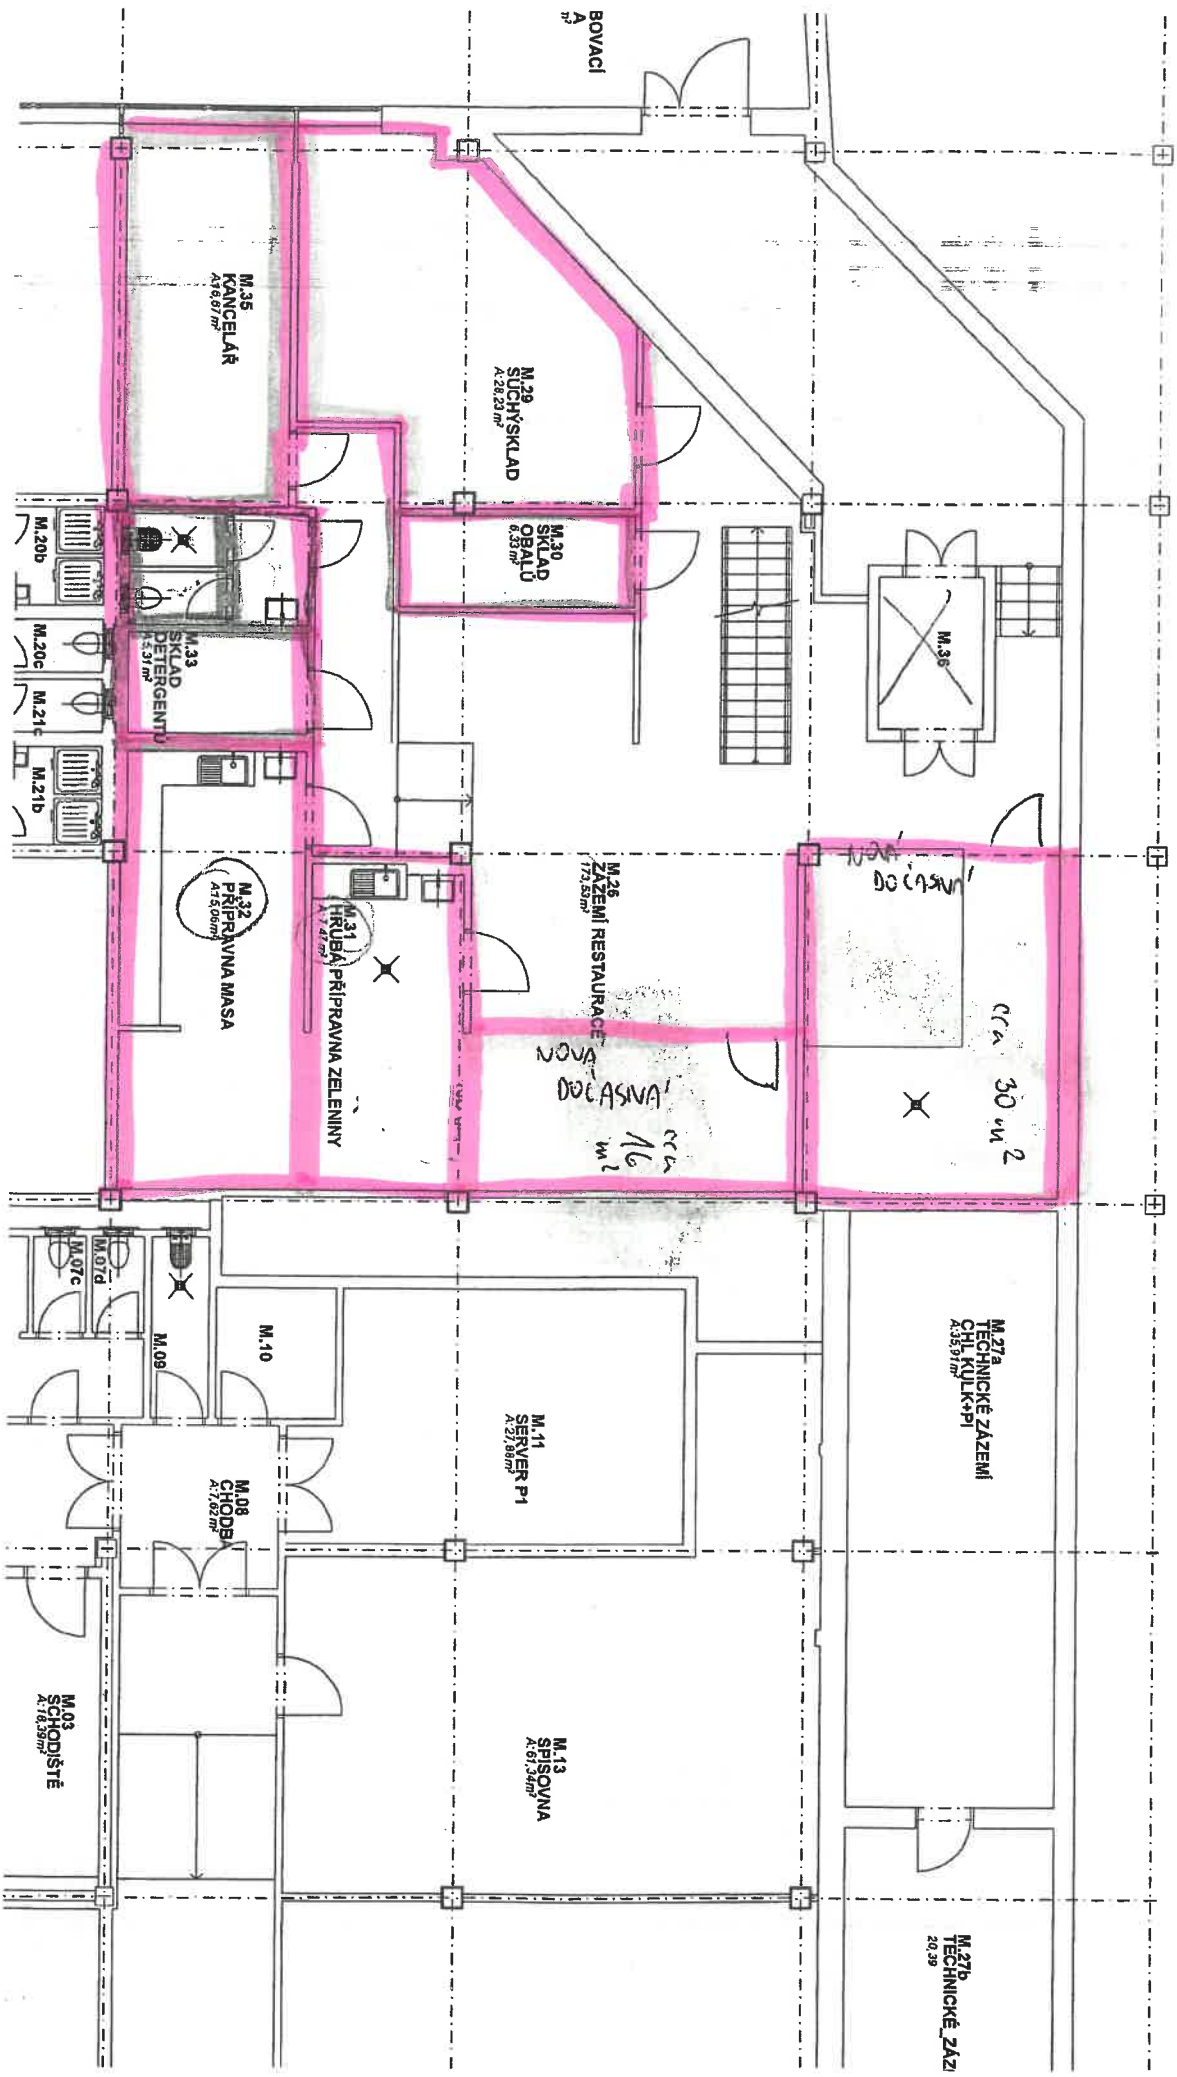

NEBYPATRO

CELKOVÁ VÝŠKA 804 m<sup>2</sup>

2. NP

2. NP

1. NP