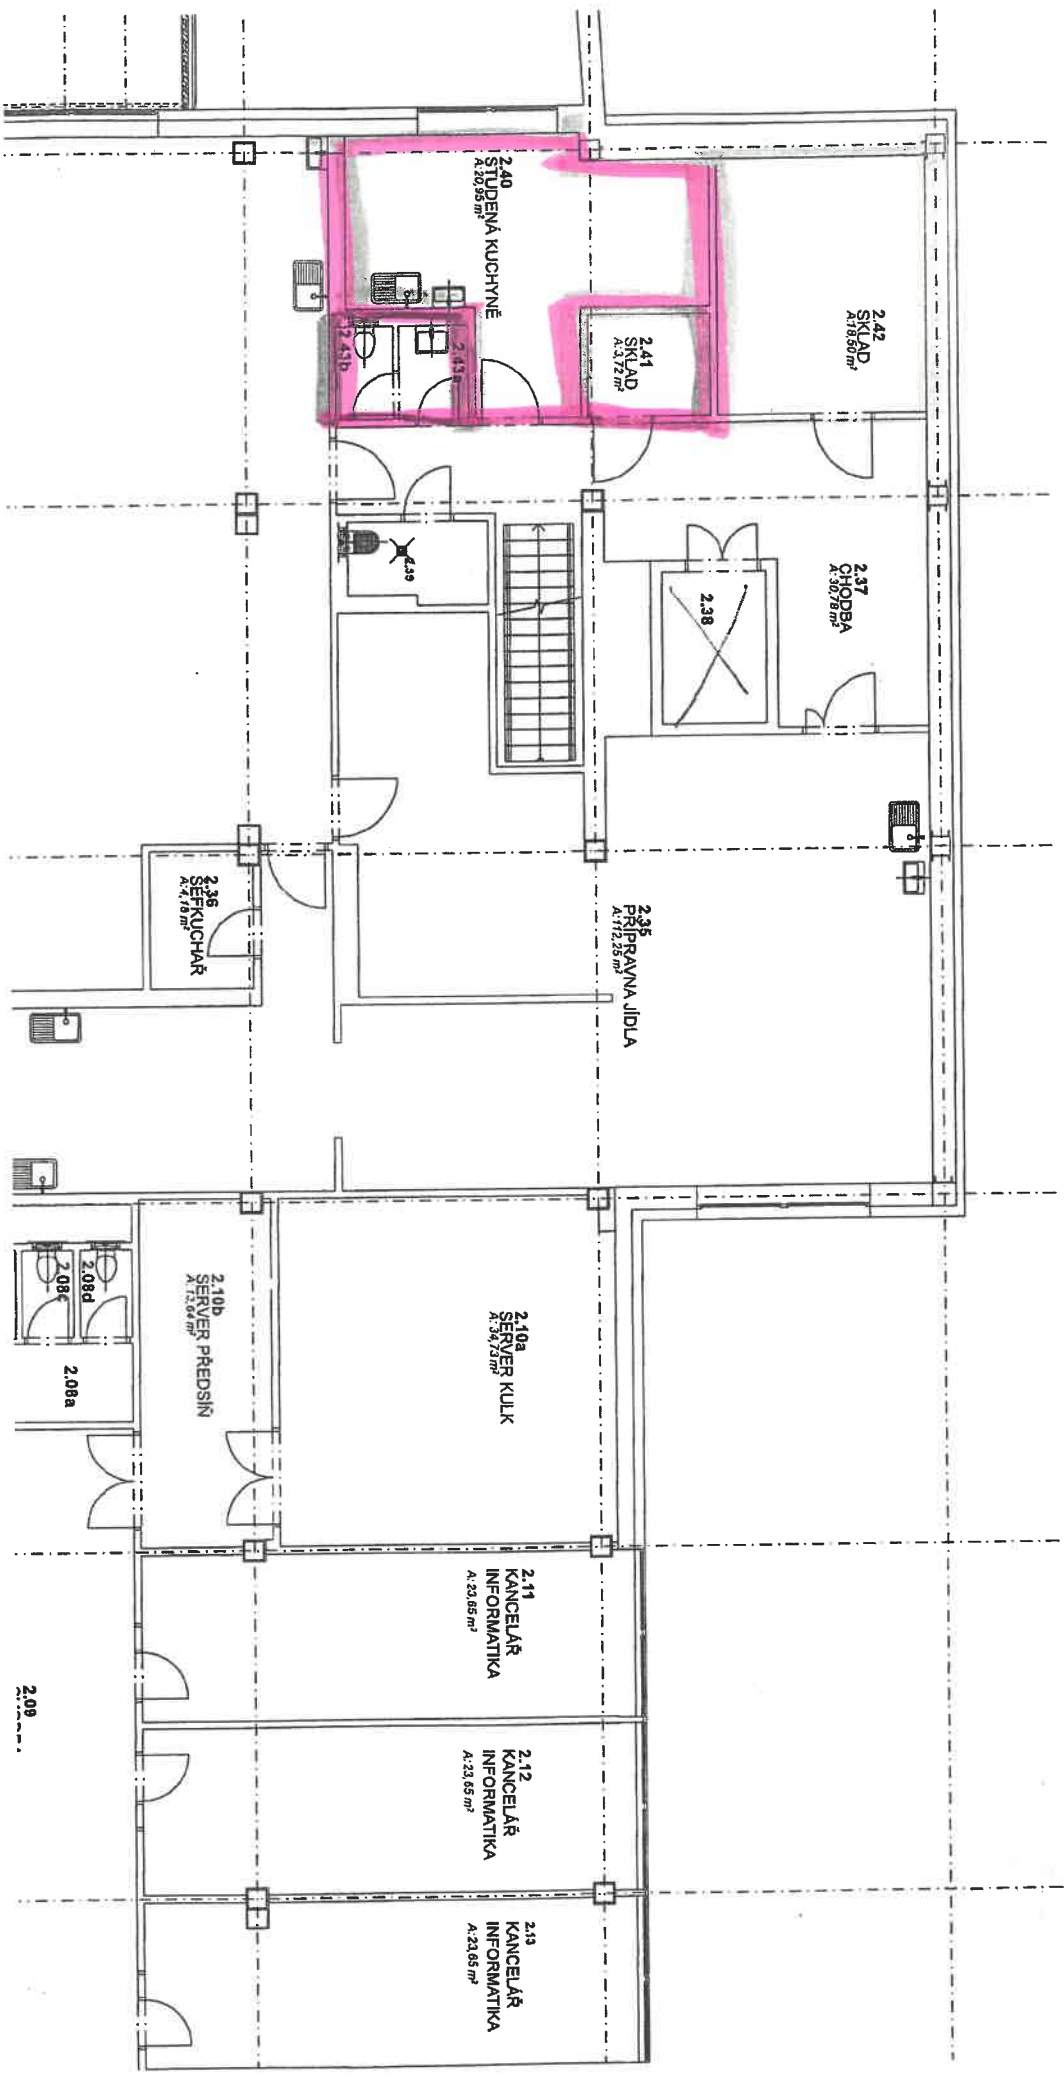

NEBYPATRO

CELKOVÁ VÝŠKA 804 m<sup>2</sup>

2. NP

2. NP

1. NP