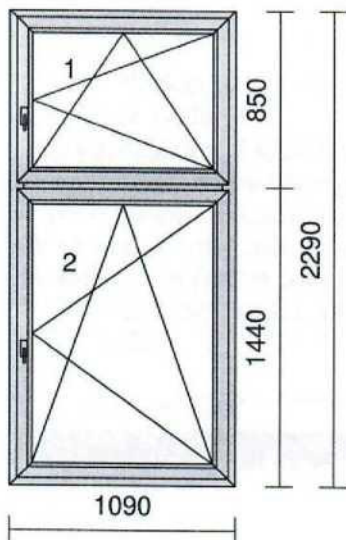

Meziskelní rámeček: **Chromatech Ultra šedý RAL7040**

Zaskl.lišty: **SOFTLINE70**

Vyztužení: **STANDARD**

Předvrtání: **7/L+P+H**
 Odvodnění: **dopředu**
učebna č.4 přízemí
 Rozměr: 1090 x 2290 mm

10

1 ks

Systém: **VEKA SOFTLINE 70AD**
 Rám: 101284 Rám VE70AD 64/70mm Effectline
 Křídlo: 2 * 103409 Křídlo 74mm V70AD Effectline
 Barva: **Bílá**
 Těsnění: Černé/Černé
 Kování: **Siegenia TITAN Premium**
 kř. profil klika
 1 SL 74 300 **OS pravé + mikroventilace**
 2 SL 74 600 **OS pravé + mikroventilace**
 pole tl. šířka / výška výplň
 1.1 24 900/ 682 Climaplus 4-16-4 Ar Ug=1,1
 2.1 24 900/ 1272 Climaplus 4-16-4 Ar Ug=1,1

Meziskelní rámeček: **Chromatech Ultra šedý RAL7040**

Zaskl.lišty: **SOFTLINE70**

Vyztužení: **STANDARD**

Předvrtání: **7/L+P+H**

Odvodnění: **dopředu**

učebna č.4 přízemí

Rozměr: 1090 x 2290 mm

11