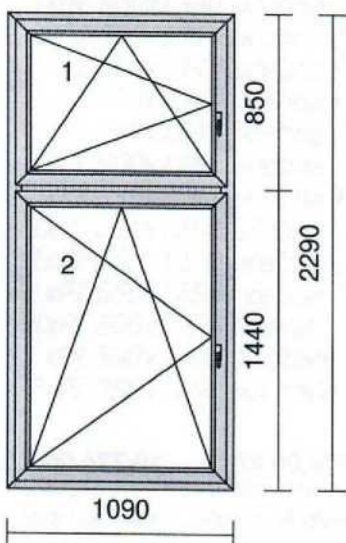

Systém: **VEKA SOFTLINE 70AD**
Rám: 101284 Rám VE70AD 64/70mm Effectline
Křídlo: 2 * 103409 Křídlo 74mm V70AD Effectline
Barva: **Bílá**
Těsnění: Černé/Černé
Kování: **Siegenia TITAN Premium**
kř. profil klika
1 SL 74 300 **OS levé + mikroventilace**
2 SL 74 600 **OS levé + mikroventilace**
pole tl. šířka / výška výplň
1.1 24 900/ 682 Climaplus 4-16-4 Ar Ug=1,1
2.1 24 900/ 1272 Climaplus 4-16-4 Ar Ug=1,1

Meziskelní rámeček: **Chromatech Ultra šedý RAL7040**

Zaskl.lišty: **SOFTLINE70**

Vyztužení: **STANDARD**

Předvrtání: **7/L+P+H**

Odvodnění: **dopředu**

jídelna 5ks přízemí

Rozměr: 1090 x 2290 mm