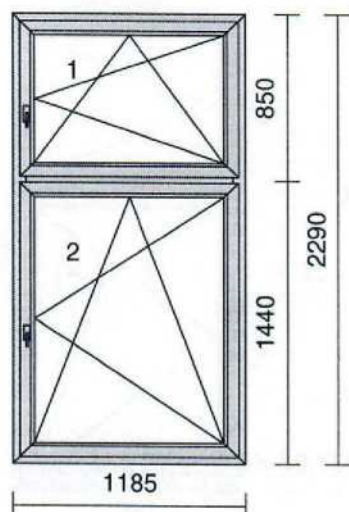

Systém: **VEKA SOFTLINE 70AD**
Rám: 101284 Rám VE70AD 64/70mm Effectline
Křídlo: 2 * 103409 Křídlo 74mm V70AD Effectline
Barva: **Bílá**
Těsnění: Černé/Černé
Kování: **Siegenia TITAN Premium**
kř. profil klika
1 SL 74 300 OS pravé + mikroventilace
2 SL 74 600 OS pravé + mikroventilace
pole tl. šířka / výška výplň
1.1 24 995/ 682 Climaplus 4-16-4 Ar Ug=1,1
2.1 24 995/ 1272 Climaplus 4-16-4 Ar Ug=1,1

Meziskelní rámeček: **Chromatech Ultra šedý RAL7040**
Zaskl.lišty: **SOFTLINE70**
Vyztužení: **STANDARD**
Předvrtání: 7/L+P+H
Odvodnění: dopředu
učebna č.20 přízemí
Rozměr: 1185 x 2290 mm