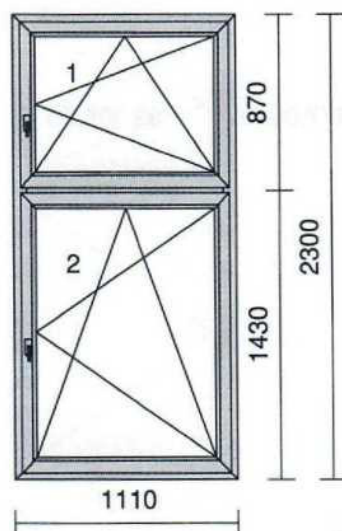

Meziskelní rámeček: **Chromatech Ultra šedý RAL7040**

Zaskl.lišty: **SOFTLINE70**

Vyztužení: **STANDARD**

Předvrtání: **7/L+P+H**

Odvodnění: **dopředu**

jídelna 5ks přízemí

Rozměr: 1090 x 2290 mm

Pozice č.

Meziskelní rámeček: **Chromatech Ultra šedý RAL7040**Zaskl.lišty: **SOFTLINE70**Vyztužení: **STANDARD**Předvrtání: **7/L+P+H**Odvodnění: **dopředu****počítače učebna 87 1.NP**

Rozměr: 1200 x 2300 mm

13

1 ks