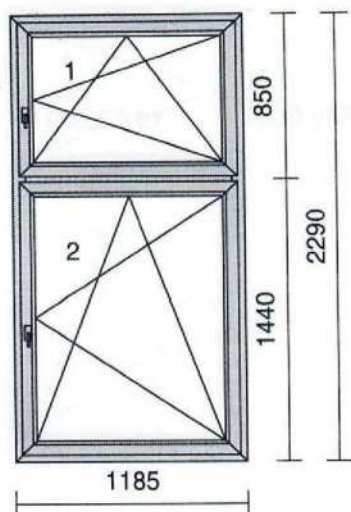

7

1 ks

Systém: **VEKA SOFTLINE 70AD**
Rám: 101284 Rám VE70AD 64/70mm Effectline
Křídlo: 2 * 103409 Křídlo 74mm V70AD Effectline
Barva: **Bílá**
Těsnění: Černé/Černé
Kování: **Siegenia TITAN Premium**
kř. profil klika
1 SL 74 300 OS pravé + mikroventilace
2 SL 74 600 OS pravé + mikroventilace
pole tl. šířka / výška výplň
1.1 24 995/ 682 Climaplus 4-16-4 Ar Ug=1,1
2.1 24 995/ 1272 Climaplus 4-16-4 Ar Ug=1,1

Meziskelní rámeček: **Chromatech Ultra šedý RAL7040**

Zaskl.lišty: **SOFTLINE70**

Vyztužení: **STANDARD**

Předvrtání: **7/L+P+H**

Odvodnění: **dopředu**

učebna č.21 přízemí

Rozměr: 1185 x 2290 mm

8

1 ks