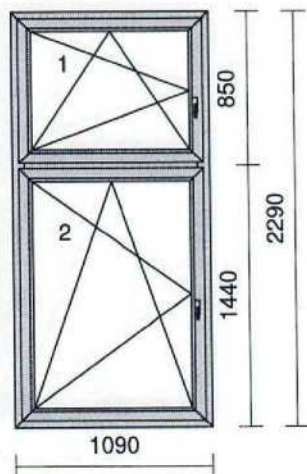

Systém: **VEKA SOFTLINE 70AD**
Rám: 101284 Rám VE70AD 64/70mm Effectline
Křídlo: 2 * 103409 Křídlo 74mm V70AD Effectline
Barva: **Bílá**
Těsnění: Černé/Černé
Kování: **Siegenia TITAN Premium**
kř. profil klika
1 SL 74 300 OS levé + mikroventilace
2 SL 74 600 OS levé + mikroventilace
pole tl. šířka / výška výplň
1.1 24 900/ 682 Climaplus 4-16-4 Ar Ug=1,1
2.1 24 900/ 1272 Climaplus 4-16-4 Ar Ug=1,1

Meziskelní rámeček: **Chromatech Ultra šedý RAL7040**

Zaskl.lišty: **SOFTLINE70**

Vyztužení: **STANDARD**