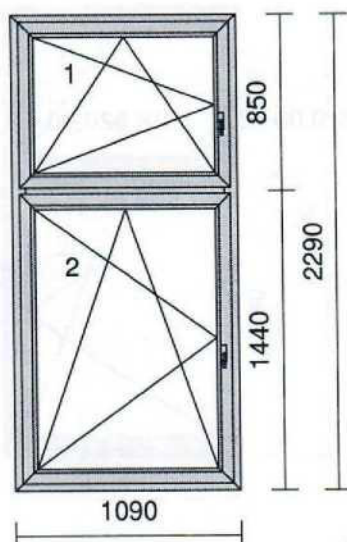

Systém: **VEKA SOFTLINE 70AD**
Rám: 101284 Rám VE70AD 64/70mm Effectline
Křídlo: 2 * 103409 Křídlo 74mm V70AD Effectline
Barva: **Bílá**
Těsnění: Černé/Černé
Kování: **Siegenia TITAN Premium**
kř. profil klika
1 SL 74 300 OS levé + mikroventilace
2 SL 74 600 OS levé + mikroventilace
pole tl. šířka / výška výplň
1.1 24 900/ 682 Climaplus 4-16-4 Ar Ug=1,1
2.1 24 900/ 1272 Climaplus 4-16-4 Ar Ug=1,1

Meziskelní rámeček: **Chromatech Ultra šedý RAL7040**

Zaskl.lišty: **SOFTLINE70**

Vyztužení: **STANDARD**

Předvrtání: **7/L+P+H**

Odvodnění: **dopředu**

učebna č.4 přízemí

Rozměr: 1090 x 2290 mm

9

1 ks