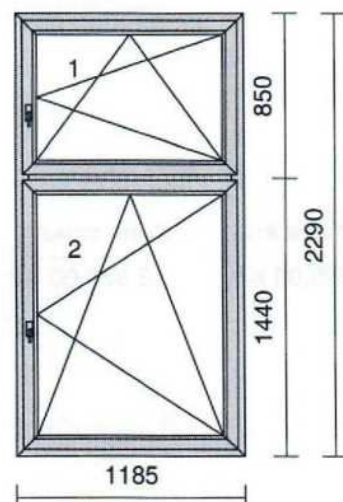

Systém: **VEKA SOFTLINE 70AD**
Rám: 101284 Rám VE70AD 64/70mm Effectline
Křídlo: 2 * 103409 Křídlo 74mm V70AD Effectline
Barva: **Bílá**
Těsnění: Černé/Černé
Kování: **Siegenia TITAN Premium**
kř. profil klika
1 SL 74 300 OS pravé + mikroventilace
2 SL 74 600 OS pravé + mikroventilace
pole tl. šířka / výška výplň
1.1 24 995/ 682 Climaplus 4-16-4 Ar Ug=1,1
2.1 24 995/ 1272 Climaplus 4-16-4 Ar Ug=1,1

Meziskelní rámeček: **Chromatech Ultra šedý RAL7040**

Zaskl.lišty: **SOFTLINE70**

Vyztužení: **STANDARD**

Předvrtání: **7/L+P+H**

Odvodnění: **dopředu**

učebna č.19 přízemí

Rozměr: 1185 x 2290 mm

4

1 ks