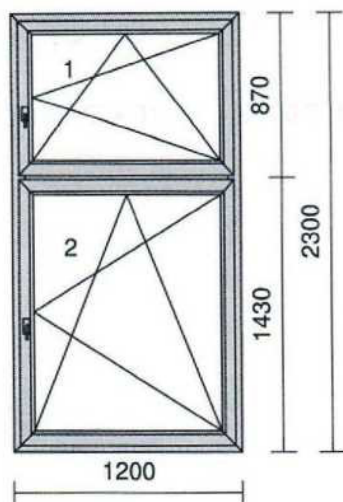

Pozice č.

Počet

Cena za kus

Cena celkem

12

1 ks

Systém: **VEKA SOFTLINE 70AD**
Rám: 101284 Rám VE70AD 64/70mm Effectline
Křídlo: 2 * 103409 Křídlo 74mm V70AD Effectline
Barva: **Bílá**
Těsnění: Černé/Černé
Kování: **Siegenia TITAN Premium**
kř. profil *klika*
1 SL 74 300 **OS pravé + mikroventilace**
2 SL 74 600 **OS pravé + mikroventilace**
pole tl. šířka / výška výplň
1.1 24 1010 / 702 Climaplus 4-16-4 Ar Ug=1,1
2.1 24 1010 / 1262 Climaplus 4-16-4 Ar Ug=1,1

Meziskelní rámeček: **Chromatech Ultra šedý RAL7040**

Zaskl.lišty: **SOFTLINE70**

Vyztužení: **STANDARD**

Předvrtání: **7/L+P+H**

Odvodnění: **dopředu**

počítače učebna 87 1.NP

Rozměr: 1200 x 2300 mm

13

1 ks