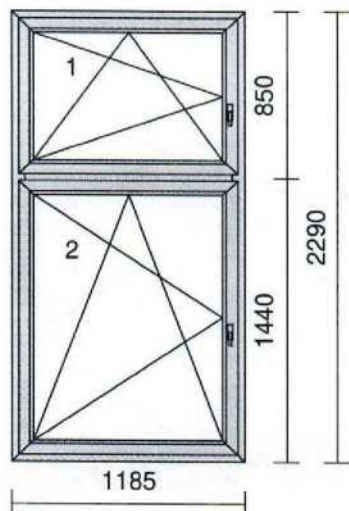

Předvrtání: 7/L+P+H
Odvodnění: dopředu
učebna č.20 přízemí
Rozměr: 1185 x 2290 mm

5

1 ks

Systém: **VEKA SOFTLINE 70AD**
Rám: 101284 Rám VE70AD 64/70mm Effectline
Křídlo: 2 * 103409 Křídlo 74mm V70AD Effectline
Barva: **Bílá**
Těsnění: Černé/Černé
Kování: **Siegenia TITAN Premium**
kř. profil klika
1 SL 74 300 OS levé + mikroventilace
2 SL 74 600 OS levé + mikroventilace
pole tl. šířka / výška výplň
1.1 24 995/ 682 Climaplus 4-16-4 Ar Ug=1,1
2.1 24 995/ 1272 Climaplus 4-16-4 Ar Ug=1,1

Meziskelní rámeček: **Chromatech Ultra šedý RAL7040**
Zaskl.lišty: **SOFTLINE70**
Vyztužení: **STANDARD**
Předvrtání: 7/L+P+H
Odvodnění: dopředu
učebna č.20 přízemí
Rozměr: 1185 x 2290 mm

6

1 ks