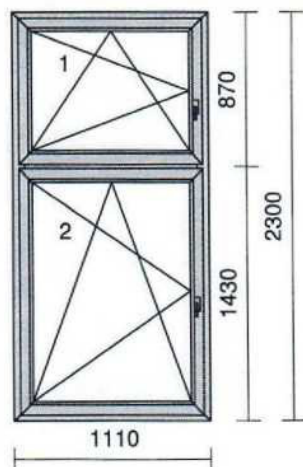

Systém: **VEKA SOFTLINE 70AD**
Rám: 101284 Rám VE70AD 64/70mm Effectline
Křídlo: 2 * 103409 Křídlo 74mm V70AD Effectline
Barva: **Bílá**
Těsnění: Černé/Černé
Kování: **Siegenia TITAN Premium**
kř. profil *klika*
1 SL 74 300 **OS levé + mikroventilace**
2 SL 74 600 **OS levé + mikroventilace**
pole tl. šířka / výška výplň
1.1 24 920/ 702 Climaplus 4-16-4 Ar Ug=1,1
2.1 24 920/ 1262 Climaplus 4-16-4 Ar Ug=1,1

Meziskelní rámeček: **Chromatech Ultra šedý RAL7040**

Zaskl.lišty: **SOFTLINE70**

Vyztužení: **STANDARD**