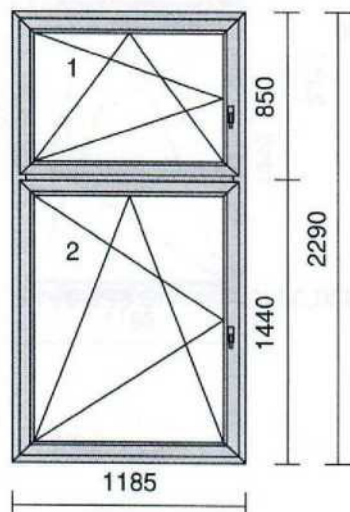

RI OKNA a.s.

Úkolky 1055
696 81 Bzenec
Česká republika

IČ: 60724862
DIČ: CZ60724862

Společnost je zapsána v obchodním rejstříku
Krajského soudu v Brně

obchodní zastoupení:

JKT OKNA Olomouc, s.r.o.

Wellnerova 1215/3 (Ušatý dům)
77900 Olomouc

Zpracoval: JKT OKNA - W4
Obchodní zástupce: JKT OKNA Olomouc, s.r.o.
Kontakt: Jakub Kühn, Ing.
Josef Kühn

Dne: 22.2.2023

ZS a MS Olomouc

prední část budovy přízemí + 1.NP
Svatoplukova 11
77900 Olomouc

E-Mail:

E-Mail: ucetni@zssvatoplukova.cz

Telefon: 585 411 539

CENOVÁ NABÍDKA

č. MW3149C / přední část přízemí + počítáče

Pozice č.	Počet	Cena za kus	Cena celkem
1	1 ks		

Systém: **VEKA SOFTLINE 70AD**
Rám: 101284 Rám VE70AD 64/70mm Effectline
Křídlo: 2 * 103409 Křídlo 74mm V70AD Effectline
Barva: **Bílá**
Těsnění: Černé/Černé

Kování: **Siegenia TITAN Premium**

kř. profil klika
1 SL 74 300 OS levé + mikroventilace
2 SL 74 600 OS levé + mikroventilace

pole tl. šířka / výška výplň
1.1 24 995/ 682 Climaplust 4-16-4 Ar Ug=1,1
2.1 24 995/ 1272 Climaplust 4-16-4 Ar Ug=1,1

Meziskelní rámeček: **Chromatech Ultra šedý RAL7040**

Zaskl.lišty: **SOFTLINE70**

Vyztužení: **STANDARD**

Předvrtání: **7/L+P+H**

Odvodnění: **dopředu**

učebna č.19 přízemí

Rozměr: 1185 x 2290 mm