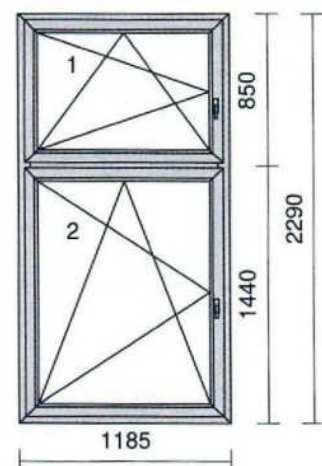

Systém: **VEKA SOFTLINE 70AD**
Rám: 101284 Rám VE70AD 64/70mm Effectline
Křídlo: 2 * 103409 Křídlo 74mm V70AD Effectline
Barva: **Bílá**
Těsnění: Černé/Černé
Kování: **Siegenia TITAN Premium**
kř. profil klika
1 SL 74 300 OS levé + mikroventilace
2 SL 74 600 OS levé + mikroventilace
pole tl. šířka / výška výplň
1.1 24 995/ 682 Climaplus 4-16-4 Ar Ug=1,1
2.1 24 995/ 1272 Climaplus 4-16-4 Ar Ug=1,1

Meziskelní rámeček: **Chromatech Ultra šedý RAL7040**

Zaskl.lišty: **SOFTLINE70**

Vyztužení: **STANDARD**