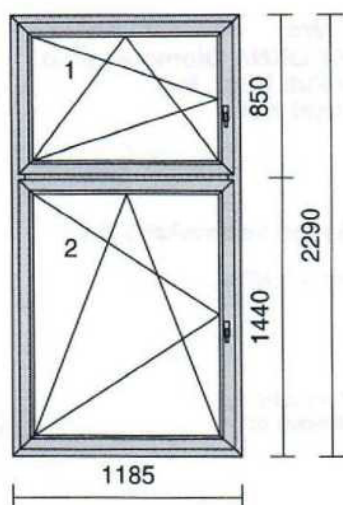

Pozice č.

Počet

Cena za kus

Cena celkem

2

1 ks

Systém: **VEKA SOFTLINE 70AD**
Rám: 101284 Rám VE70AD 64/70mm Effectline
Křídlo: 2 * 103409 Křídlo 74mm V70AD Effectline
Barva: **Bílá**
Těsnění: Černé/Černé
Kování: **Siegenia TITAN Premium**
kř. profil klika
1 SL 74 300 OS levé + mikroventilace
2 SL 74 600 OS levé + mikroventilace
pole tl. šířka / výška výplň
1.1 24 995/ 682 Climaplus 4-16-4 Ar Ug=1,1
2.1 24 995/ 1272 Climaplus 4-16-4 Ar Ug=1,1

Meziskelní rámeček: **Chromatech Ultra šedý RAL7040**

Zaskl.lišty: **SOFTLINE70**

Vyztužení: **STANDARD**

Předvrtání: **7/L+P+H**

Odvodnění: **dopředu**

učebna č.19 přízemí

Rozměr: 1185 x 2290 mm

3

1 ks