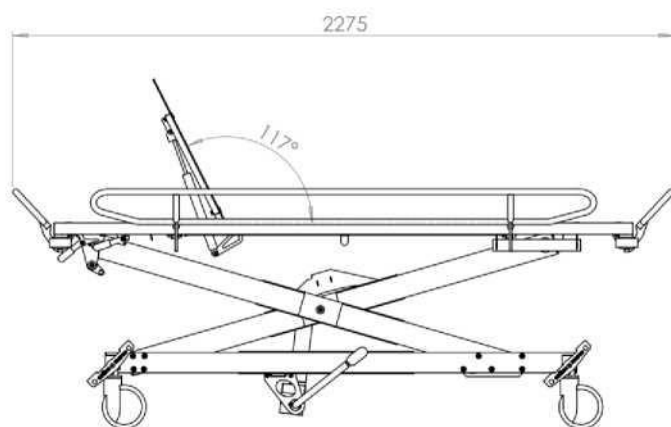

Sprchové lůžko má standardně centrálně dvojitě brzděná kolečka s vedením směru.

Sprchové lůžko se vyrábí standardně s pevnou ložnou plochou, ale jako varianta se vyrábí s náklonem hlavové části.

Výhodou je standardní náklon ložné části pro lepší odtok. Standardně je lůžko dodáváno s hlavovým sprchovým polštářkem.

Technické vlastnosti

- Nosnost 250 kg
- **Hydraulický zdvih** - jednoduché oboustranné ovládání nožním pedálem
- **Sklápěné bočnice a čela (za příplatek) pro dokonalou desinfekci**, lepší manipulaci a případně jako „výjimečné prodloužení délky“
- Plastovo - hliníkovo - kovová konstrukce
- Celková délka vyráběná v délce 2040 (M) (**rozměry mohou být dále dle přání upraveny**)
- **Celková šířka 780 mm** s bočnicemi nahoře (**rozměry mohou být dále dle přání upraveny**)
- **2 polohy bočnic (max. šířka) pro komfortní hygienu (780 / 1015 mm)**
- **Aretace bočnic proti samovolnému otevření**
- Ložná délka 1950 mm (**rozměry mohou být dále dle přání upraveny**)
- Ložná šířka 690 mm
- **Výškový rozsah od podlahy 460 mm do 995 mm**
- Hadice odtoku 040 mm
- **Kolečka průměr 150 mm *brzděná dvojitě centrálně se směrovým vedením.***
- **Automatický malý náklon ložné plochy 1,5° pro lepší odtok vody s automatickým vrácením do roviny v dolní poloze**
- **Náklon ložné plochy +6,5° pro lepší odtok vody a pro lepší čištění a desinfekci**
- **Možnost náklonu zadového dílu až o 63°**
- **Možnost bočnice v nerezovém provedení** opatřené stejným komaxitovým nátěrem jako lůžko
- Sprchovací vana se 4. odtokovými kanálky a **zaoblenými hranami. Vana je odnímatelná od ložné plochy bez použití náradí.**
- **Možnost sprchovací vany s odtokovými kanálky pouze po stranách - za příplatek**
- *Jiné barevné provedení koupací vany (matrace, za příplatek)*
- Hmotnost: cca 96 - 110kg
- Barva bílo - šedá komaxitovaná