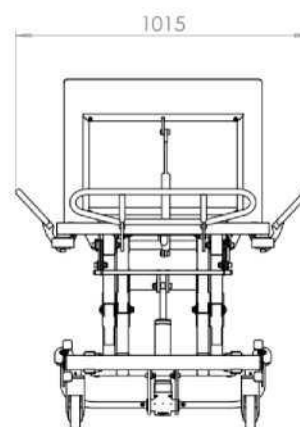

Sprchové lůžko má standardně centrálně dvojitě brzděná kolečka s vedením směru.

Sprchové lůžko se vyrábí standardně s pevnou ložnou plochou, ale jako varianta se vyrábí s náklonem hlavové části.

Výhodou je standardní náklon ložné části pro lepší odtok. Standardně je lůžko dodáváno s hlavovým sprchovým polštářkem.

Technické vlastnosti

- Nosnost 250 kg
- **Hydraulický zdvih** - jednoduché oboustranné ovládání nožním pedálem
- **Sklápěné bočnice a čela (za příplatek) pro dokonalou desinfekci**, lepší manipulaci a případně jako „výjimečné prodloužení délky“
- Plastovo - hliníkovo - kovová konstrukce
- Celková délka vyráběná v délce 2040 (M) (**rozměry mohou být dále dle přání upraveny**)
- **Celková šířka 780 mm** s bočnicemi nahoře (**rozměry mohou být dále dle přání upraveny**)
- **2 polohy bočnic (max. šířka) pro komfortní hygienu (780 / 1015 mm)**
- **Aretace bočnic proti samovolnému otevření**
- Ložná délka 1950 mm (**rozměry mohou být dále dle přání upraveny**)
- Ložná šířka 690 mm
- **Výškový rozsah od podlahy 460 mm do 995 mm**
- Hadice odtoku 040 mm
- **Kolečka průměr 150 mm *brzděná dvojitě centrálně se směrovým vedením.***
- **Automatický malý náklon ložné plochy 1,5° pro lepší odtok vody s automatickým vrácením do roviny v dolní poloze**
- **Náklon ložné plochy +6,5° pro lepší odtok vody a pro lepší čištění a desinfekci**
- **Možnost náklonu zadového dílu až o 63°**
- **Možnost bočnice v nerezovém provedení** opatřené stejným komaxitovým nátěrem jako lůžko
- Sprchovací vana se 4. odtokovými kanálky a **zaoblenými hranami. Vana je odnímatelná od ložné plochy bez použití náradí.**
- **Možnost sprchovací vany s odtokovými kanálky pouze po stranách - za příplatek**
- *Jiné barevné provedení koupací vany (matrace, za příplatek)*
- Hmotnost: cca 96 - 110kg
- Barva bílo - šedá komaxitovaná