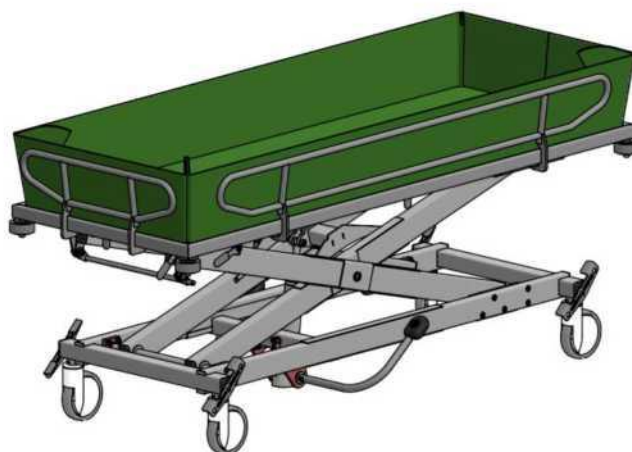

Tímto řešením je „**Profesionální variabilní mobilní sprchové lůžko Soline Marco**“.

Profesionální mobilní sprchové lůžko Soline Marco - NOVINKA

Profesionální mobilní sprchové lůžko Soline Marco **naší vlastní** české **výroby** je spolehlivý a výkonný pomocník **určený pro klienty v pečovatelských zařízeních**, kde může být používán při každodenním koupání a přesunu klientů.

Je navrženo velice jednoduše, spolehlivě a moderně s důrazem na kvalitu, životnost, design a ergonomii při neuvěřitelné variabilitě doplňkového příslušenství.

Konstrukce je standardně ocelová opatřená komaxitovým a případně i pozinkovaným otěruvzdorným nátěrem. Zdvih je hydraulický pomocí nožního pedálu.

Sprchové lůžko má standardně centrálně dvojitě brzděná kolečka s vedením směru.

Sprchové lůžko se vyrábí standardně s pevnou ložnou plochou, ale jako varianta se vyrábí s náklonem hlavové části.

Výhodou je standardní náklon ložné části pro lepší odtok. Standardně je lůžko dodáváno s hlavovým sprchovým polštářkem.

Klíčové přednosti:

Nosnost 250 kg, hydraulický zdvih, Kolečka s průměrem 150mm s dvojitým centrálním brzděním a směrovým vedením, možnost náklonu hlavové plochy, **automatický náklon ložné plochy ve zvednuté poloze 1,5°** s automatickým vrácením do roviny pro lepší odtok vody, zdravotně nezávadná koupací matrace se 4 odtokovými kanálky po stranách a uprostřed s možností mít odtokové kanálky jen po stranách.