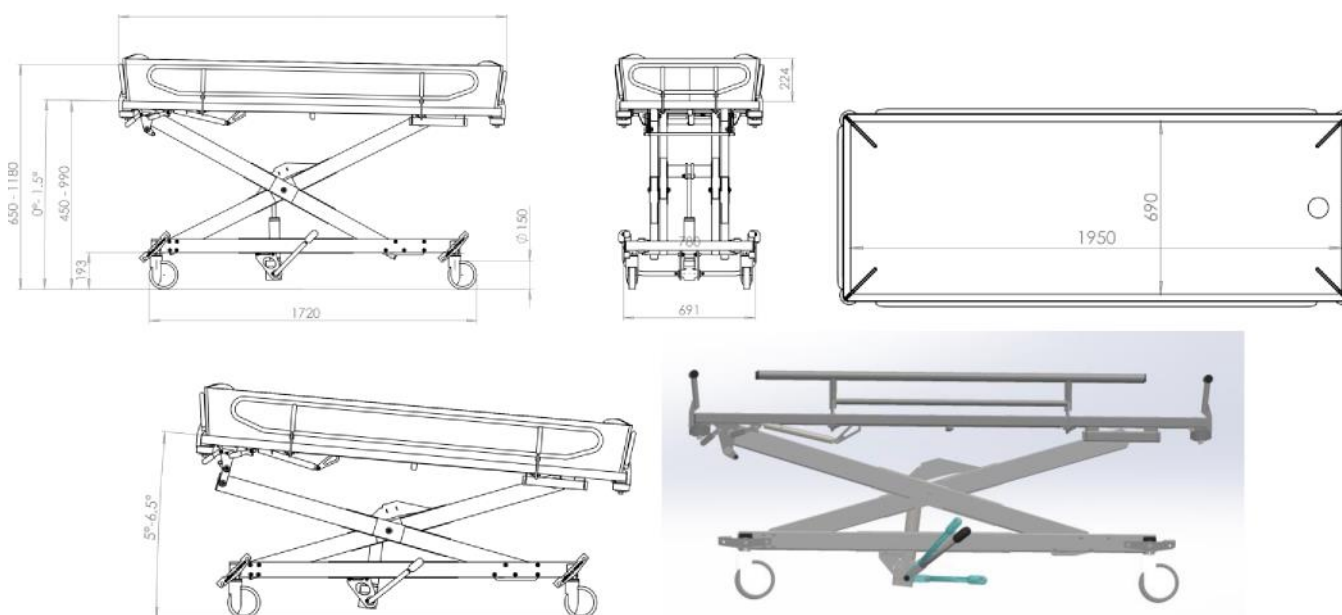

Cenová nabídka:

Množství (ks)	Zboží	Jedn.cena bez DPH	DPH	Celková cena s DPH
1	Mobilní sprchové lůžko Marco 250kg, velikost M atyp, celková délka včetně bočnic nahoře 190cm, šířka standardní, hydraulický zdvih, náklon pro odtok vody, dvojitě centrálně brzděná kolečka se směrovým vedením pr. 150mm, komaxitový nátěr brání korozi, hlavový polštářek	58 100,-Kč	21%	70 301,-Kč
Příslušenství				
1	Nerezové bočnice (boční i čelní)	3 990,-Kč	21%	4 828,-Kč
1	Přídavný pozinkovaný základní nátěr více zabraňující korozi a mechanickému poškození, záruka +1 rok	3 950,-Kč	21%	4 780,-Kč

Nerezové bočnice

Celková cena obsahuje: DPH, dopravu po ČR a zaškolení obsluhy.

Platební podmínky: dle dohody

Termín dodání: dle dohody (nyní cca 8 - 14 týdnů)

Záruka: 2 roky od dodání zboží s komaxitovým nátěrem, záruka 3 roky s pozinkovaným nátěrem.

Platnost nabídky: do 31.12.2023 nebo do cenového navýšení